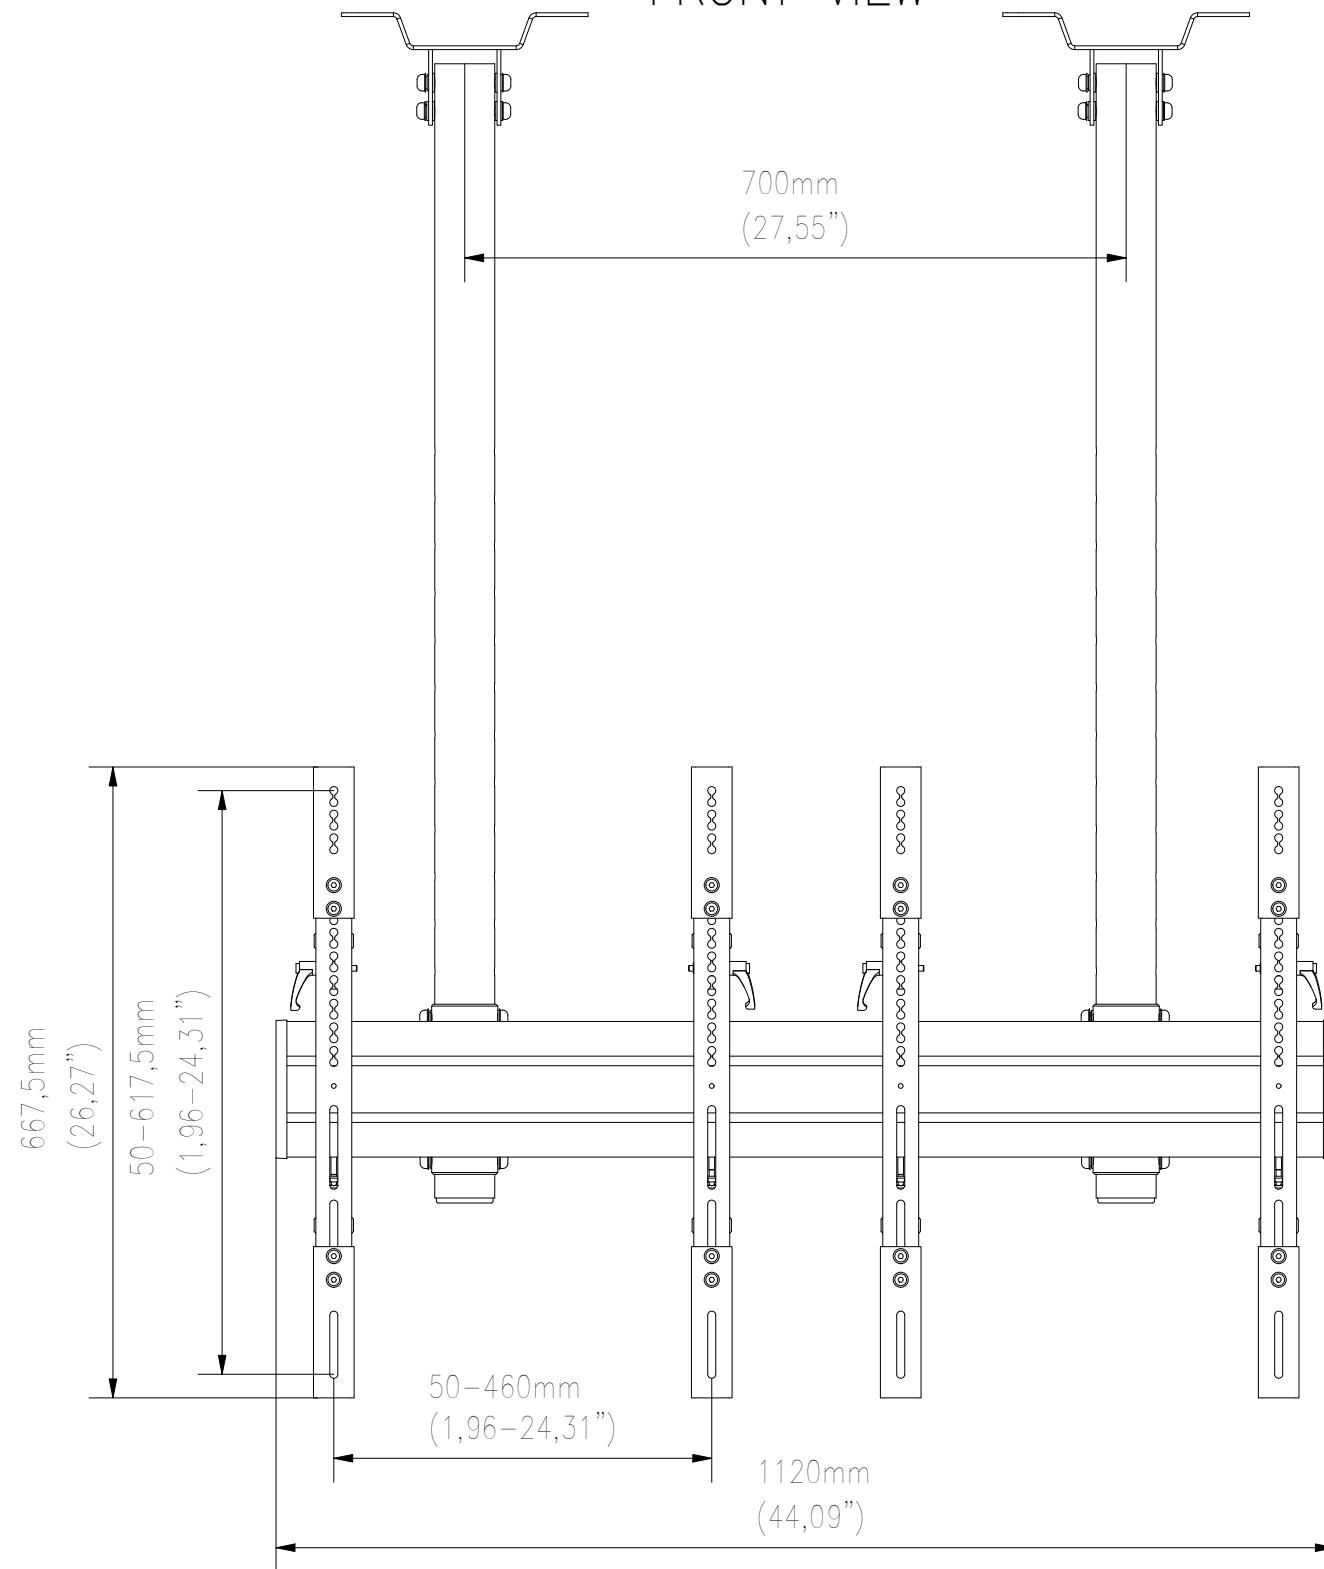

FRONT VIEW

WŁASNOŚĆ EDBAK Sp. z o.o. RYSUNEK NIE MOŻE BYĆ KOPIOWANY I UDOSTĘPNIANY OSOBOM TRZECIM BEZ UPRZEDNIEGO ZEZWOLENIA. WSZELKIE PRAWA ZASTRZEŻONE. PROPERTY OF EDBAK Sp. z o.o. (COPYRIGHT). THIS DRAWING MUST NOT BE REPRODUCED OR DISCLOSED TO THIRD PARTIES WITHOUT THE PRIOR CONSENT OF EDBAK Sp. z o.o. ALL RIGHT RESERVED.

Sheet: A3

Scale: 1 : 8

edbak
PL 23-107 Strzyżewice
Piotrowice 186 / Poland

Index No:

MBV2147-P

Project No:

847