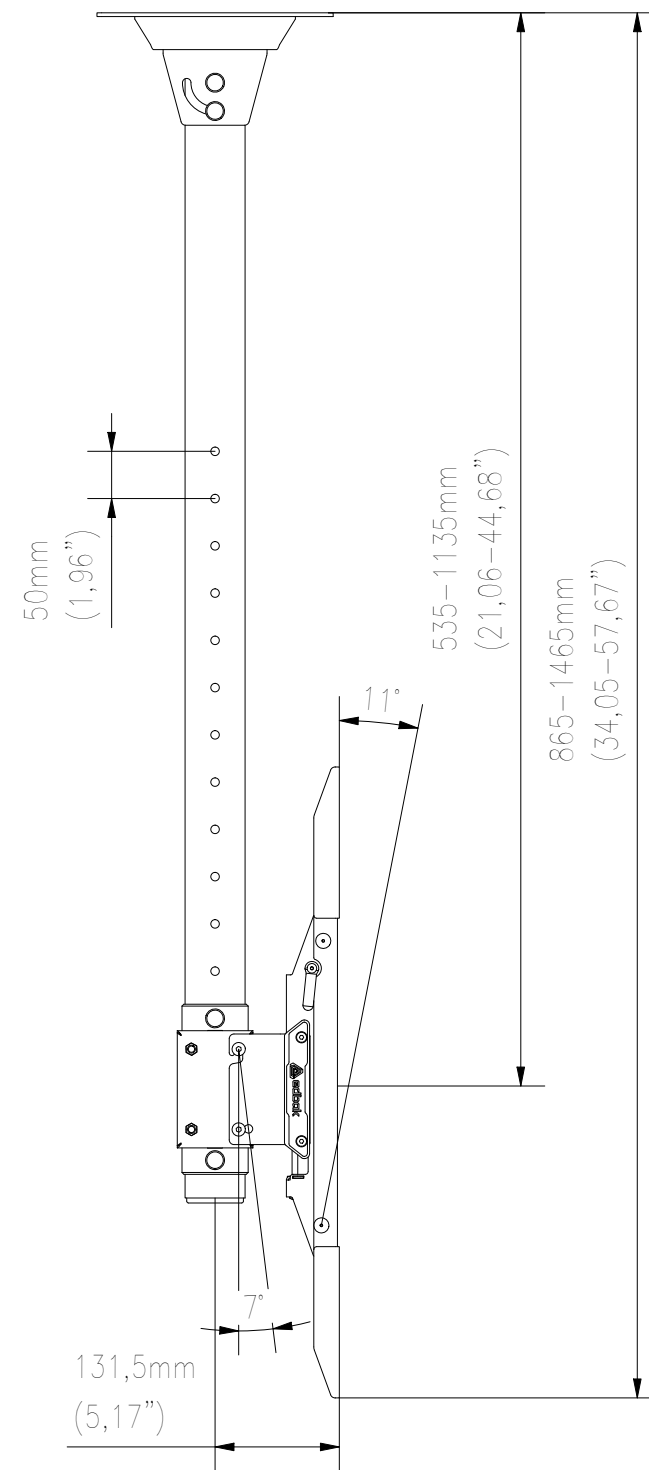

SIDE VIEW

WŁASNOŚĆ EDBAK Sp. z o.o. RYSUNEK NIE MOŻE BYĆ KOPIOWANY I UDOSTĘPNIANY OSOBOM TRZECIM BEZ UPRZEDNIEGO ZEZWOLENIA. WSZELKIE PRAWA ZASTRZEŻONE. PROPERTY OF EDBAK Sp. z o.o. (COPYRIGHT). THIS DRAWING MUST NOT BE REPRODUCED OR DISCLOSED TO THIRD PARTIES WITHOUT THE PRIOR CONSENT OF EDBAK Sp. z o.o. ALL RIGHT RESERVED.

Sheet: A3

Scale: 1 : 8

edbak
PL 23-107 Strzyżewice
Piotrowice 186 / Poland

Index No:

MBV2147-P

Project No:

847