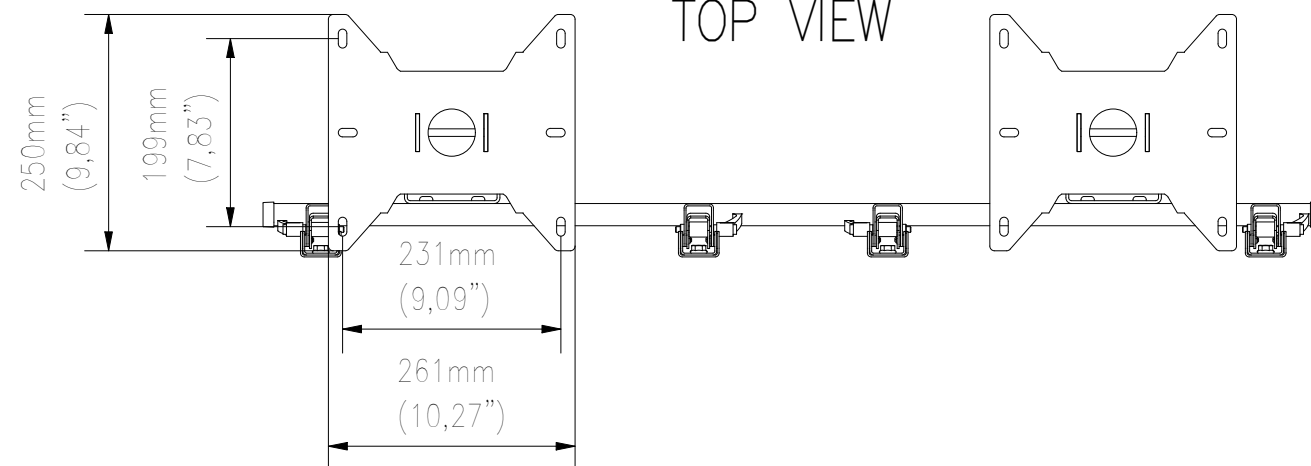

TOP VIEW

WŁASNOŚĆ EDBAK Sp. z o.o. RYSUNEK NIE MOŻE BYĆ KOPIOWANY I UDOSTĘPNIANY OSOBOM TRZECIM BEZ UPRZEDNIEGO ZEZWOLENIA. WSZELKIE PRAWA ZASTRZEŻONE. PROPERTY OF EDBAK Sp. z o.o. (COPYRIGHT). THIS DRAWING MUST NOT BE REPRODUCED OR DISCLOSED TO THIRD PARTIES WITHOUT THE PRIOR CONSENT OF EDBAK Sp. z o.o. ALL RIGHT RESERVED.

Sheet: A3

Scale: 1 : 8

edbak
PL 23-107 Strzyżewice
Piotrowice 186 / Poland

Index No:

MBV2147-P

Project No:

847