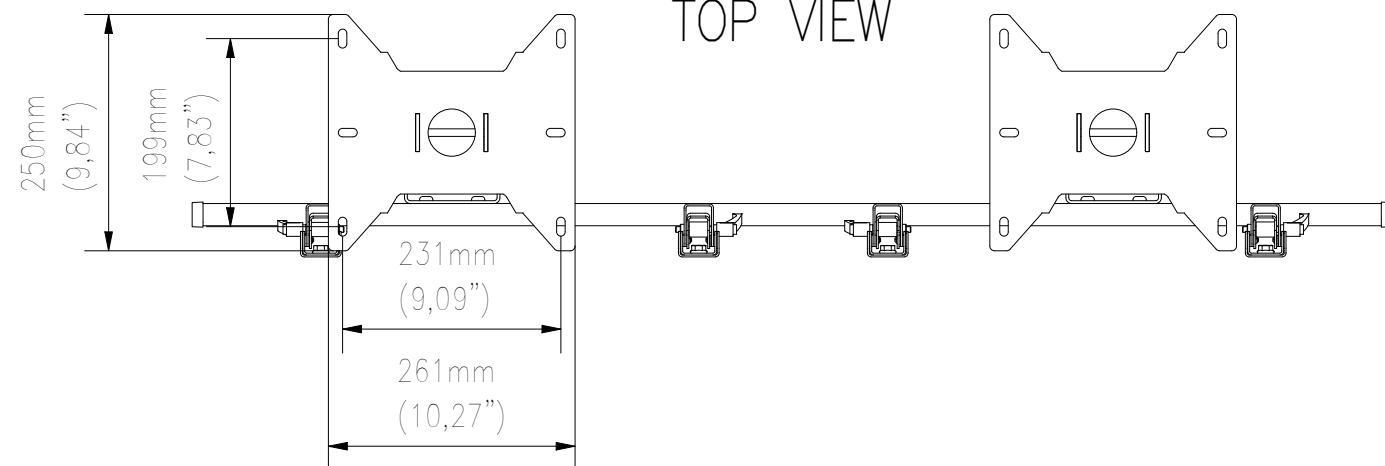

TOP VIEW

WŁASNOŚĆ EDBAK Sp. z o.o. RYSUNEK NIE MOŻE BYĆ KOPIOWANY I UDOSTĘPNIANY OSOBOM TRZECIM BEZ UPRZEDNIEGO ZEZWOLENIA. WSZELKIE PRAWA ZASTRZEŻONE. PROPERTY OF EDBAK Sp. z o.o. (COPYRIGHT). THIS DRAWING MUST NOT BE REPRODUCED OR DISCLOSED TO THIRD PARTIES WITHOUT THE PRIOR CONSENT OF EDBAK Sp. z o.o. ALL RIGHT RESERVED.

Sheet: A3

Scale: 1 : 8

edbak
PL 23-107 Strzyżewice
Piotrowice 186 / Poland

Index No:

MBV2155-P

Project No:

847