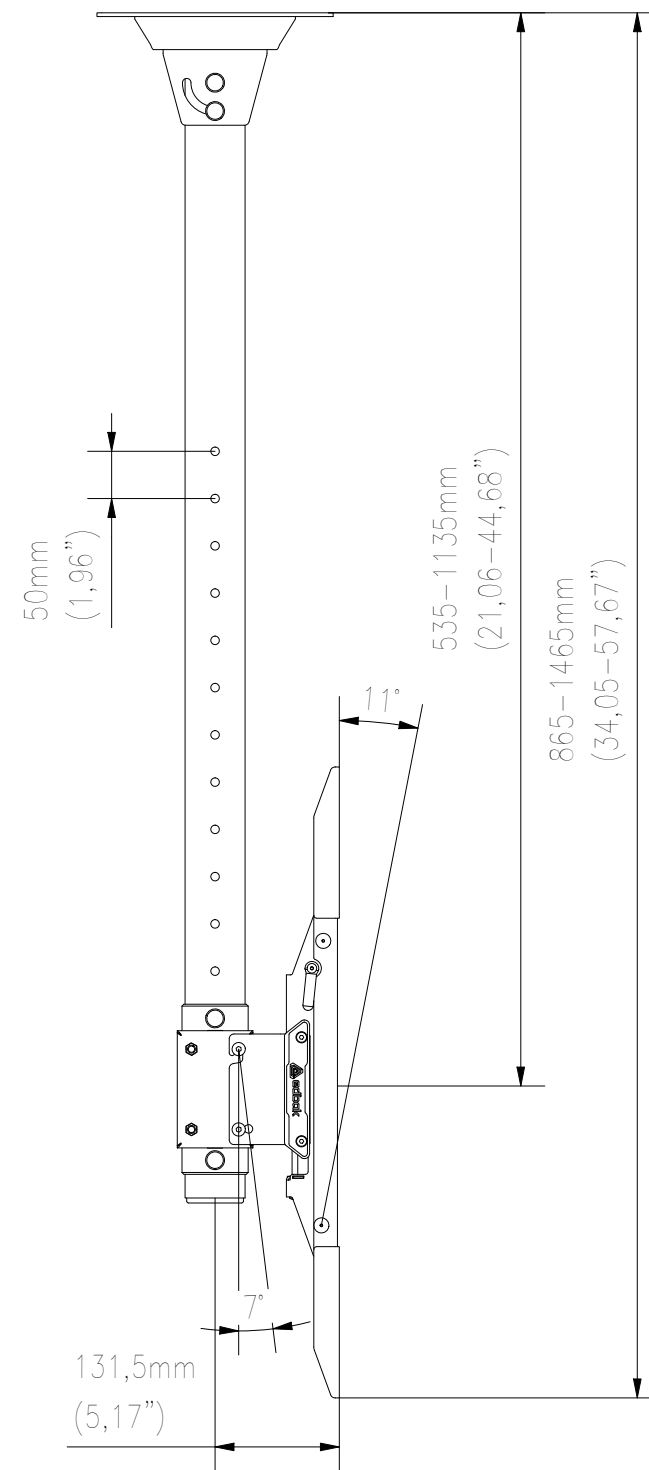

SIDE VIEW

WŁASNOŚĆ EDBAK Sp. z o.o. RYSUNEK NIE MOŻE BYĆ KOPIOWANY I UDOSTĘPNIANY OSOBOM TRZECIM BEZ UPRZEDNIEGO ZEZWOLENIA. WSZELKIE PRAWA ZASTRZEŻONE. PROPERTY OF EDBAK Sp. z o.o. (COPYRIGHT). THIS DRAWING MUST NOT BE REPRODUCED OR DISCLOSED TO THIRD PARTIES WITHOUT THE PRIOR CONSENT OF EDBAK Sp. z o.o. ALL RIGHT RESERVED.

Sheet: A3

Scale: 1 : 8

edbak
PL 23-107 Strzyżewice
Piotrowice 186 / Poland

Index No:

MBV2155-P

Project No:

847