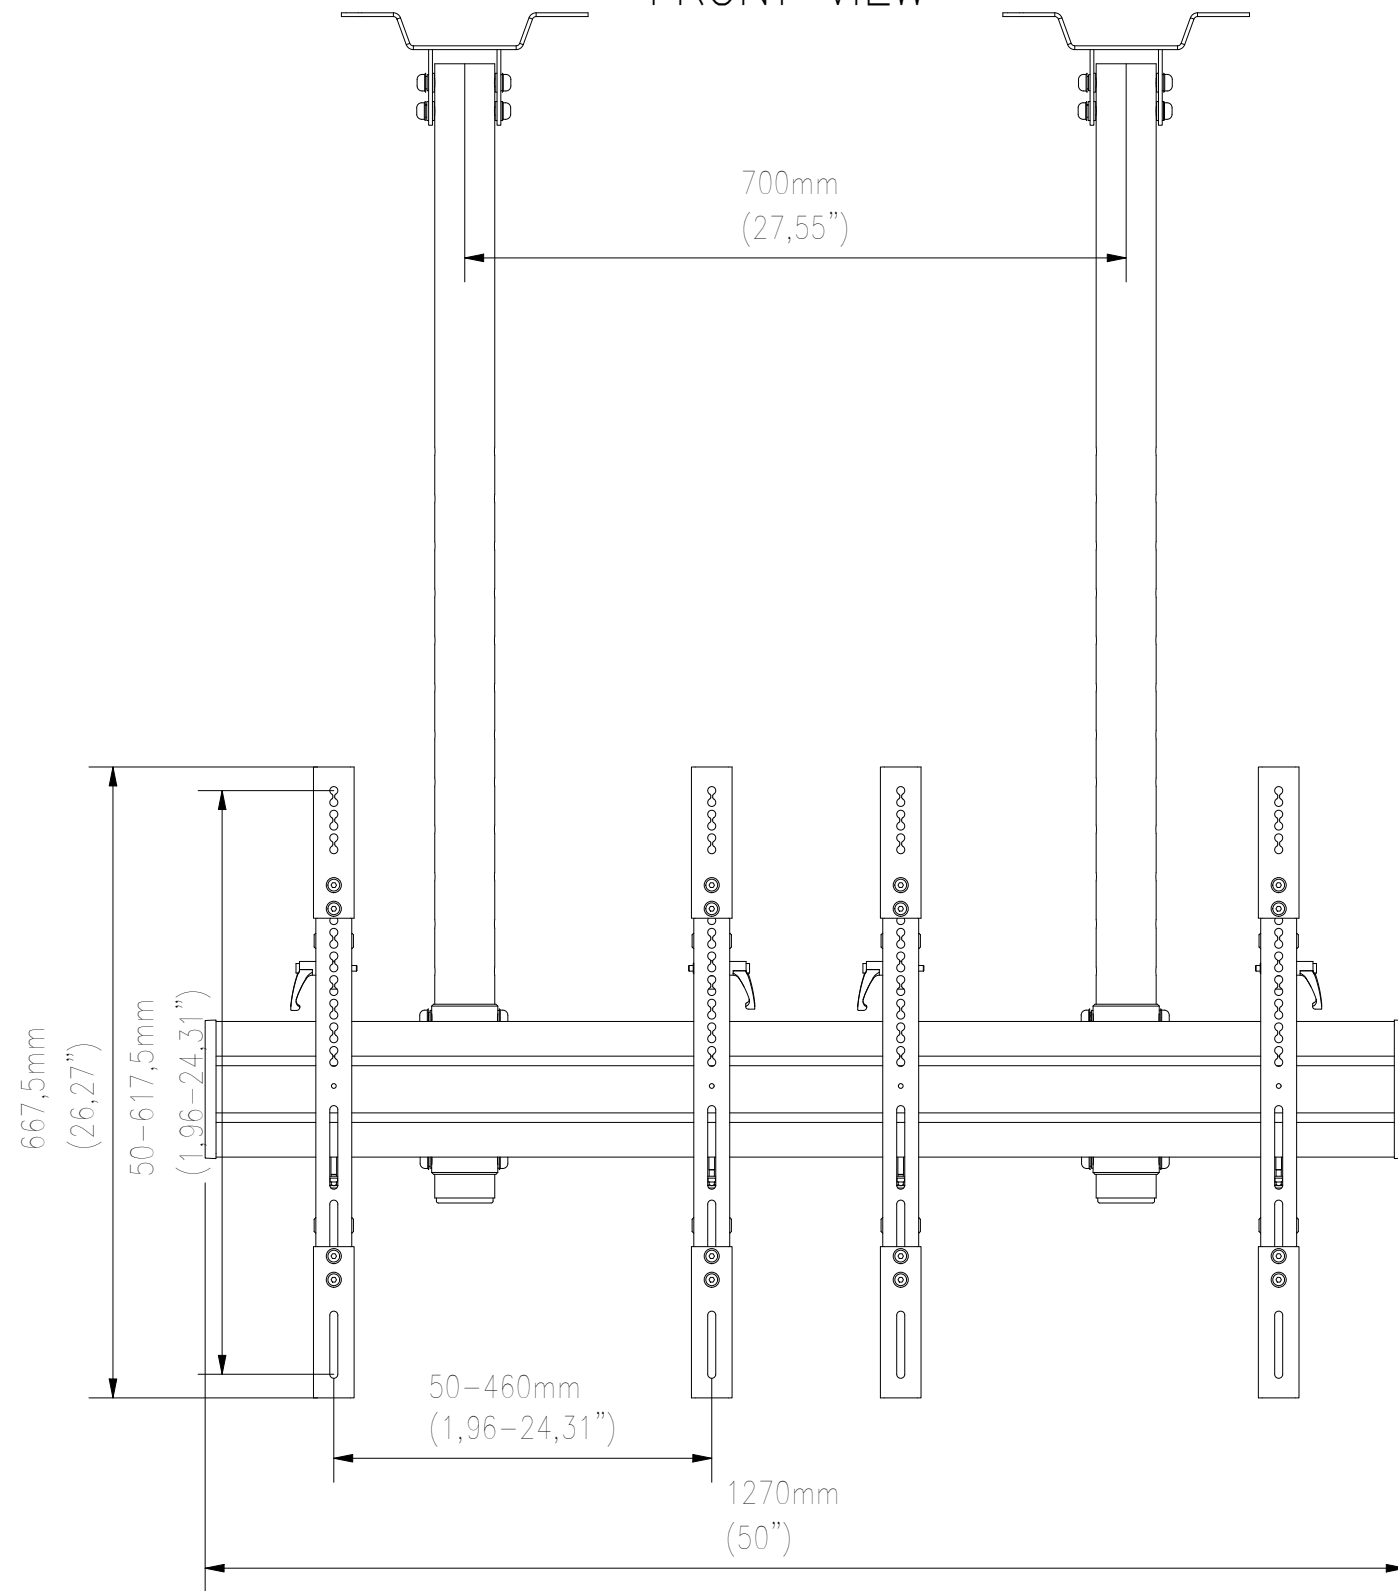

FRONT VIEW

WŁASNOŚĆ EDBAK Sp. z o.o. RYSUNEK NIE MOŻE BYĆ KOPIOWANY I UDOSTĘPNIANY OSOBOM TRZECIM BEZ UPRZEDNIEGO ZEZWOLENIA. WSZELKIE PRAWA ZASTRZEŻONE. PROPERTY OF EDBAK Sp. z o.o. (COPYRIGHT). THIS DRAWING MUST NOT BE REPRODUCED OR DISCLOSED TO THIRD PARTIES WITHOUT THE PRIOR CONSENT OF EDBAK Sp. z o.o. ALL RIGHT RESERVED.

Sheet: A3

Scale: 1 : 8

edbak
PL 23-107 Strzyżewice
Piotrowice 186 / Poland

Index No:

MBV2155-P

Project No:

847