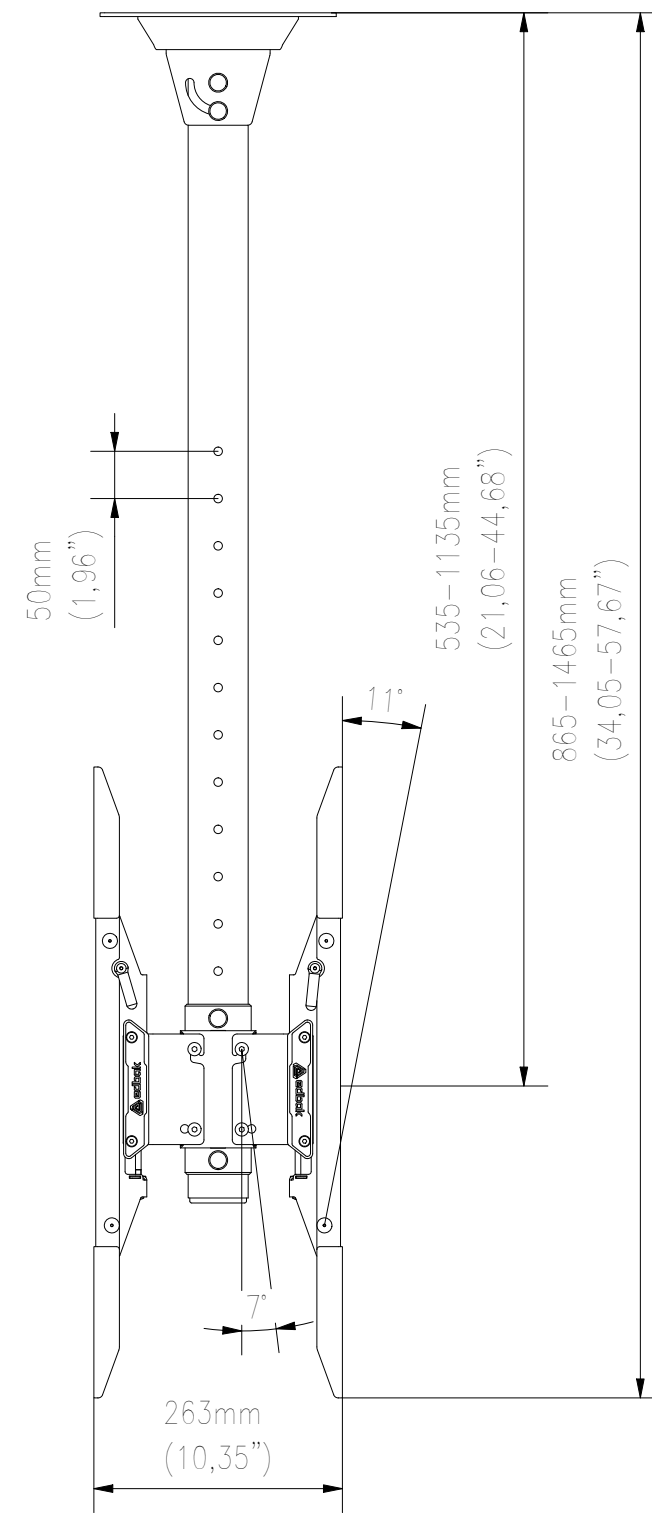

FRONT VIEW

SIDE VIEW

TOP VIEW

WŁASNOŚĆ EDBAK Sp. z o.o. RYSUNEK NIE MOŻE BYĆ KOPIOWANY I UDOSTĘPNIANY OSOBOM TRZECIM BEZ UPRZEDNIEGO ZEZWOLENIA. WSZELKIE PRAWA ZASTRZEŻONE. PROPERTY OF EDBAK Sp. z o.o. (COPYRIGHT). THIS DRAWING MUST NOT BE REPRODUCED OR DISCLOSED TO THIRD PARTIES WITHOUT THE PRIOR CONSENT OF EDBAK Sp. z o.o. ALL RIGHT RESERVED.

Sheet: A3

Scale: 1 : 8

edbak
PL 23-107 Strzyżewice
Piotrowice 186 / Poland

Index No:

MBV2155BB-P

Project No:

844