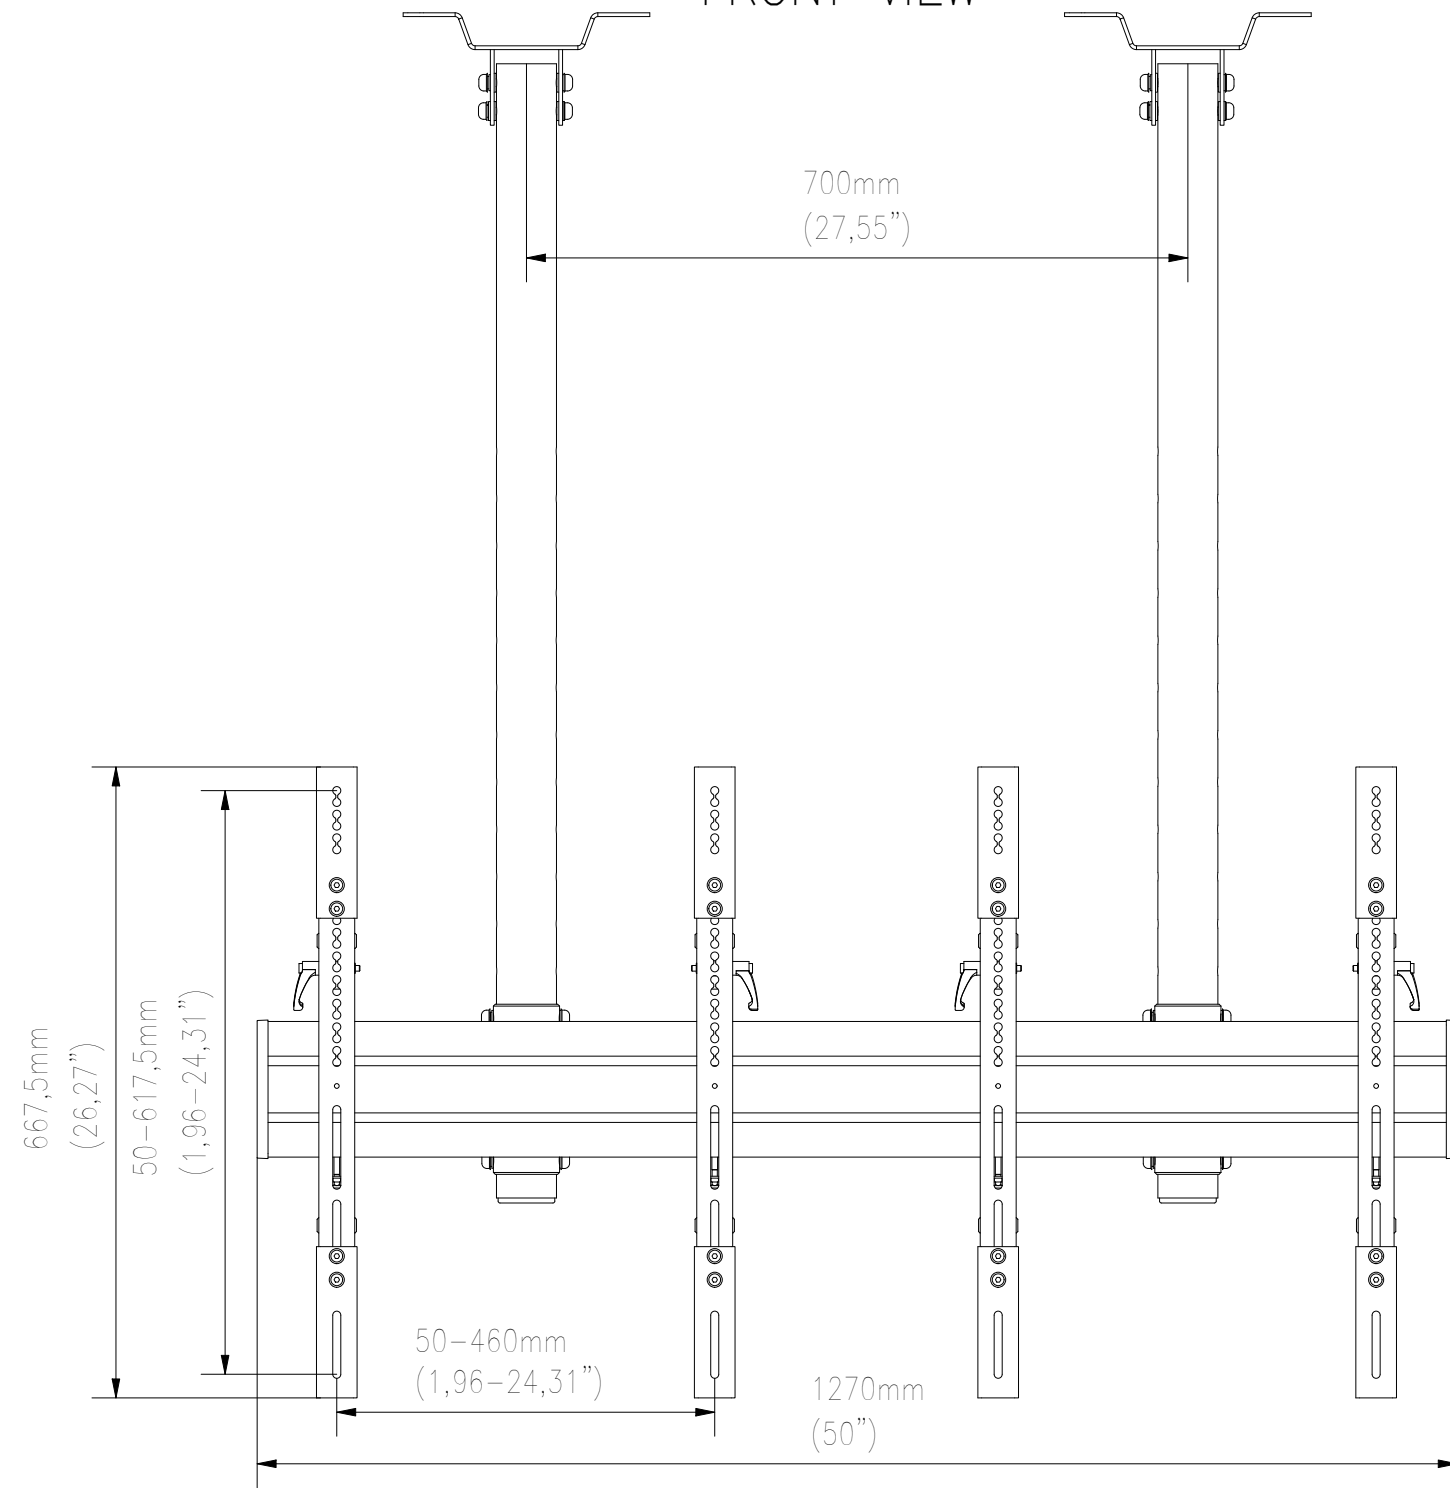

FRONT VIEW

SIDE VIEW

TOP VIEW

WŁASNOŚĆ EDBAK Sp. z o.o. RYSUNEK NIE MOŻE BYĆ KOPIOWANY I UDOSTĘPNIANY OSOBOM TRZECIM BEZ UPRZEDNIEGO ZEZWOLENIA. WSZELKIE PRAWA ZASTRZEŻONE. PROPERTY OF EDBAK Sp. z o.o. (COPYRIGHT). THIS DRAWING MUST NOT BE REPRODUCED OR DISCLOSED TO THIRD PARTIES WITHOUT THE PRIOR CONSENT OF EDBAK Sp. z o.o. ALL RIGHT RESERVED.

Sheet: A3

Scale: 1 : 8

edbak
PL 23-107 Strzyżewice
Piotrowice 186 / Poland

Index No:

MBV2155BB-P

Project No:

844