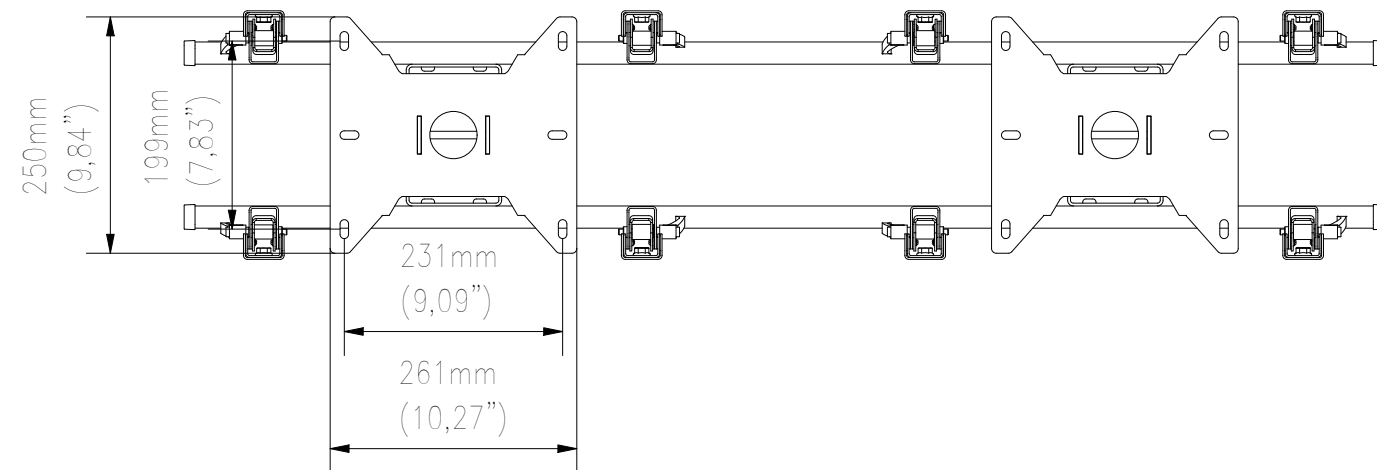

TOP VIEW

WŁASNOŚĆ EDBAK Sp. z o.o. RYSUNEK NIE MOŻE BYĆ KOPIOWANY I UDOSTĘPNIANY OSOBOM TRZECIM BEZ UPRZEDNIEGO ZEZWOLENIA. WSZELKIE PRAWA ZASTRZEŻONE. PROPERTY OF EDBAK Sp. z o.o. (COPYRIGHT). THIS DRAWING MUST NOT BE REPRODUCED OR DISCLOSED TO THIRD PARTIES WITHOUT THE PRIOR CONSENT OF EDBAK Sp. z o.o. ALL RIGHT RESERVED.

Sheet: A3

Scale: 1 : 8

edbak
PL 23-107 Strzyżewice
Piotrowice 186 / Poland

Index No:

MBV2155BB-P

Project No:

844