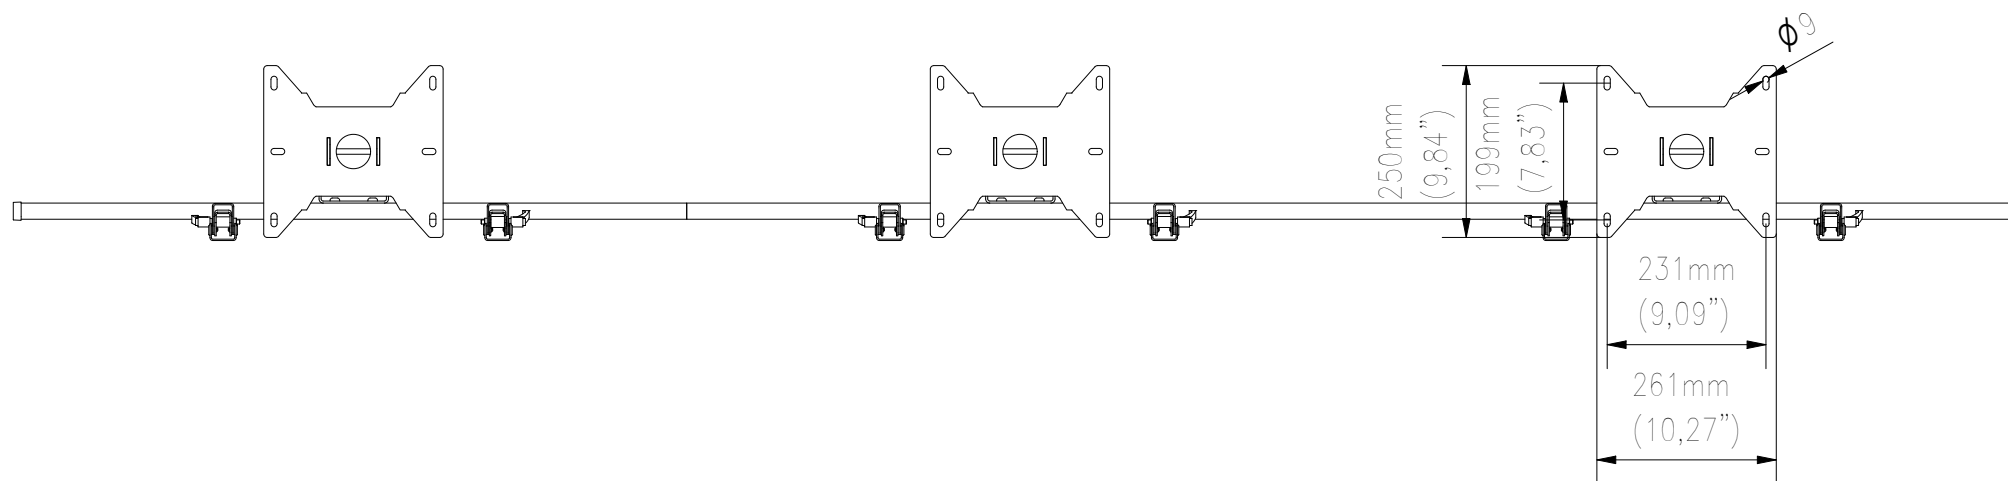

TOP VIEW

WŁASNOŚĆ EDBAK Sp. z o.o. RYSUNEK NIE MOŻE BYĆ KOPIOWANY I UDOSTĘPNIANY OSOBOM TRZECIM BEZ UPRZEDNIEGO ZEZWOLENIA. WSZELKIE PRAWA ZASTRZEŻONE. PROPERTY OF EDBAK Sp. z o.o. (COPYRIGHT). THIS DRAWING MUST NOT BE REPRODUCED OR DISCLOSED TO THIRD PARTIES WITHOUT THE PRIOR CONSENT OF EDBAK Sp. z o.o. ALL RIGHT RESERVED.

Sheet: A3

Scale: 1 : 11

edbak
PL 23-107 Strzyżewice
Piotrowice 186 / Poland

Index No:

MBV3147-L

Project No:

842