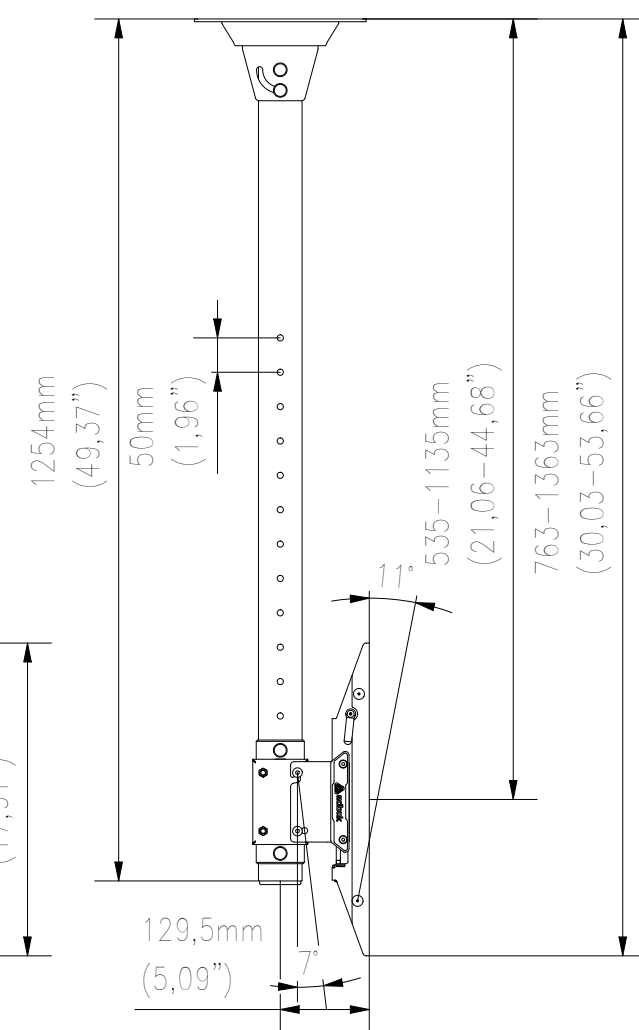

SIDE VIEW

WŁASNOŚĆ EDBAK Sp. z o.o. RYSUNEK NIE MOŻE BYĆ KOPIOWANY I UDOSTĘPNIANY OSOBOM TRZECIM BEZ UPRZEDNIEGO ZEZWOLENIA. WSZELKIE PRAWA ZASTRZEŻONE. PROPERTY OF EDBAK Sp. z o.o. (COPYRIGHT). THIS DRAWING MUST NOT BE REPRODUCED OR DISCLOSED TO THIRD PARTIES WITHOUT THE PRIOR CONSENT OF EDBAK Sp. z o.o. ALL RIGHT RESERVED.

Sheet: A3

Scale: 1 : 11

edbak
PL 23-107 Strzyżewice
Piotrowice 186 / Poland

Index No:

MBV3147-L

Project No:

842