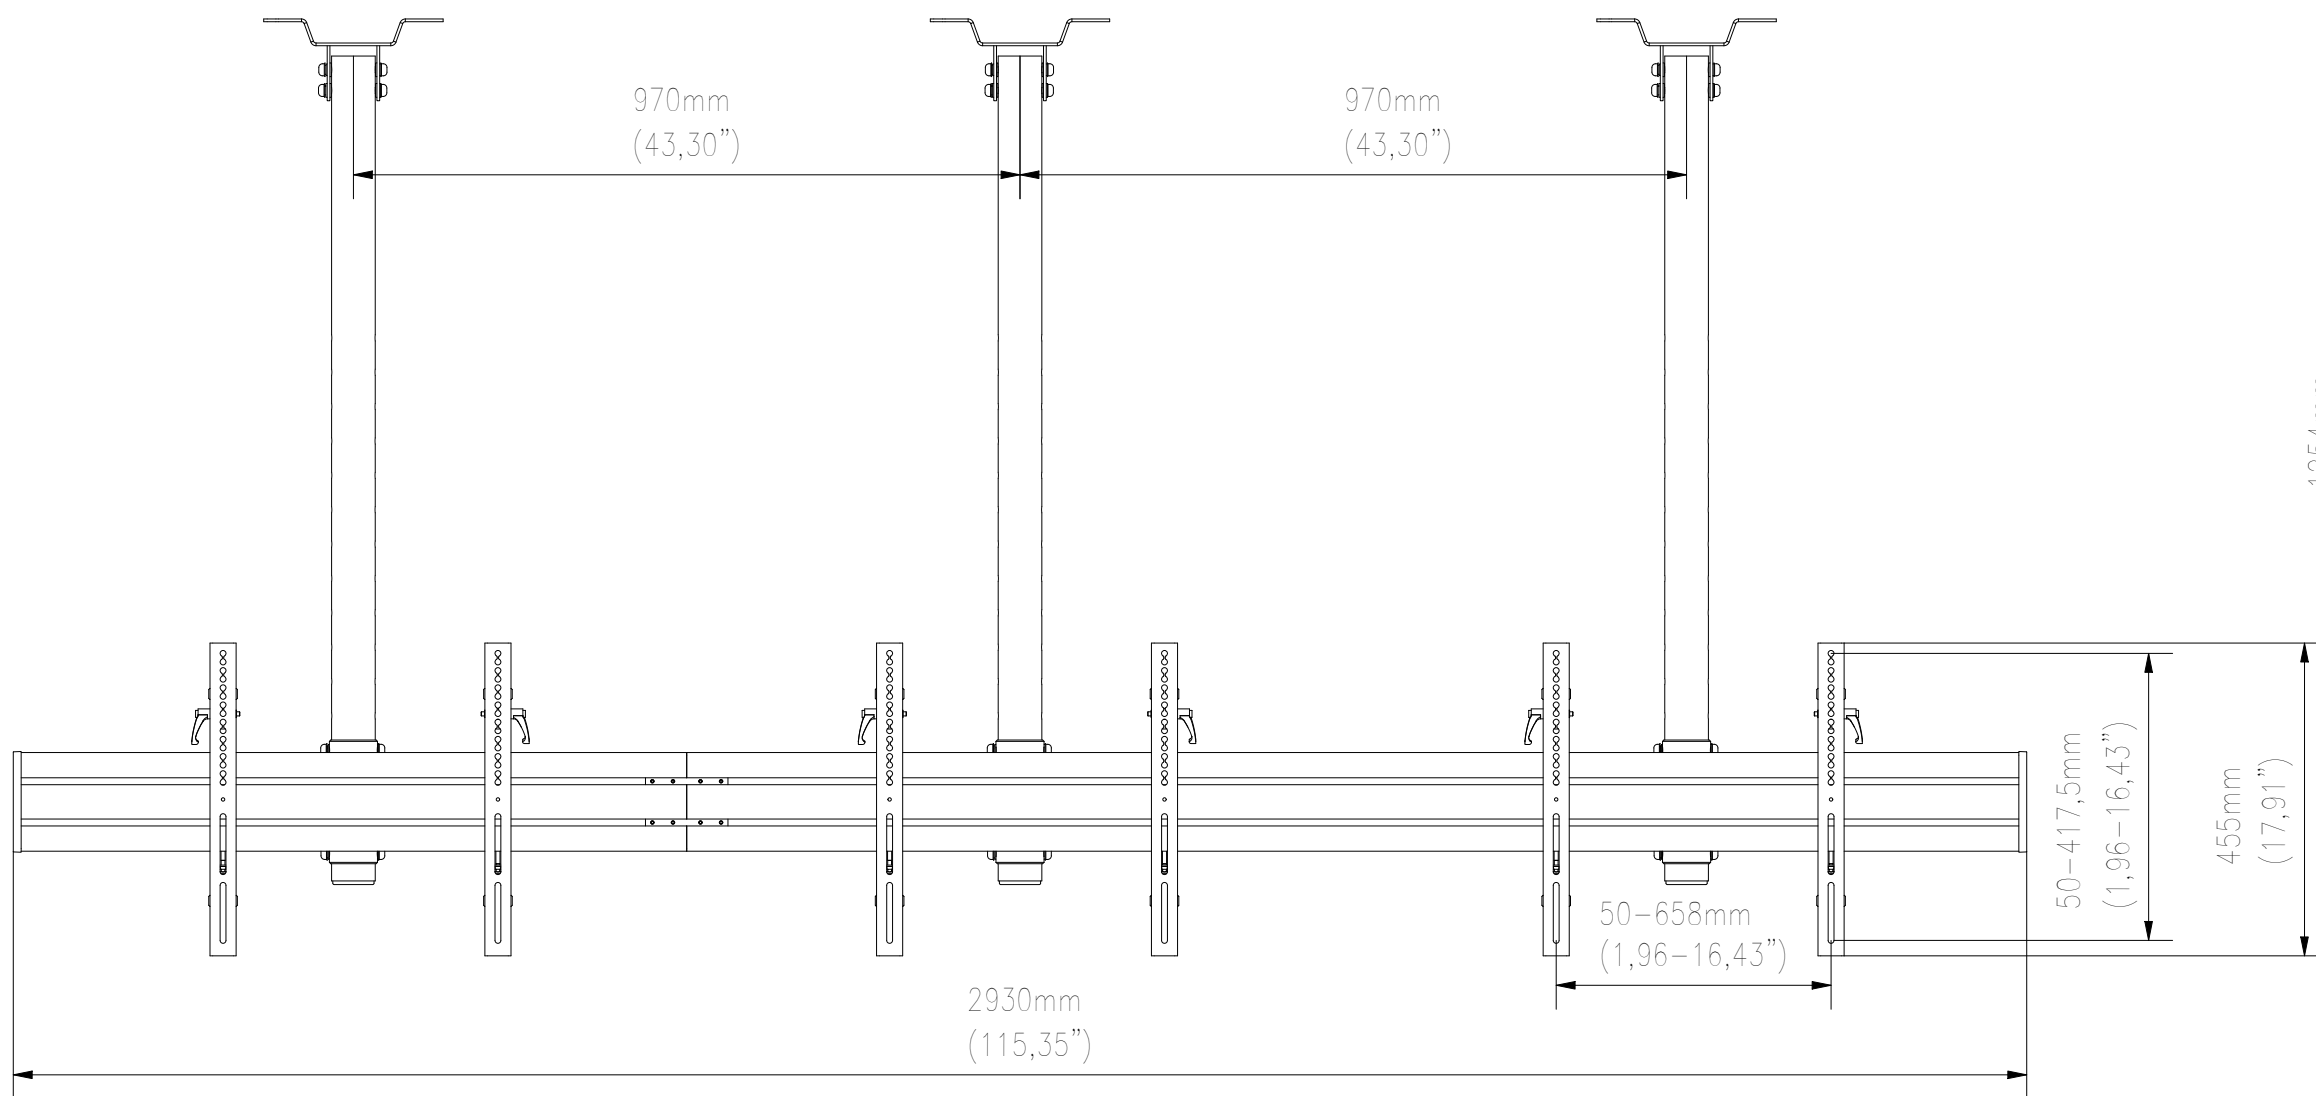

SIDE VIEW

FRONT VIEW