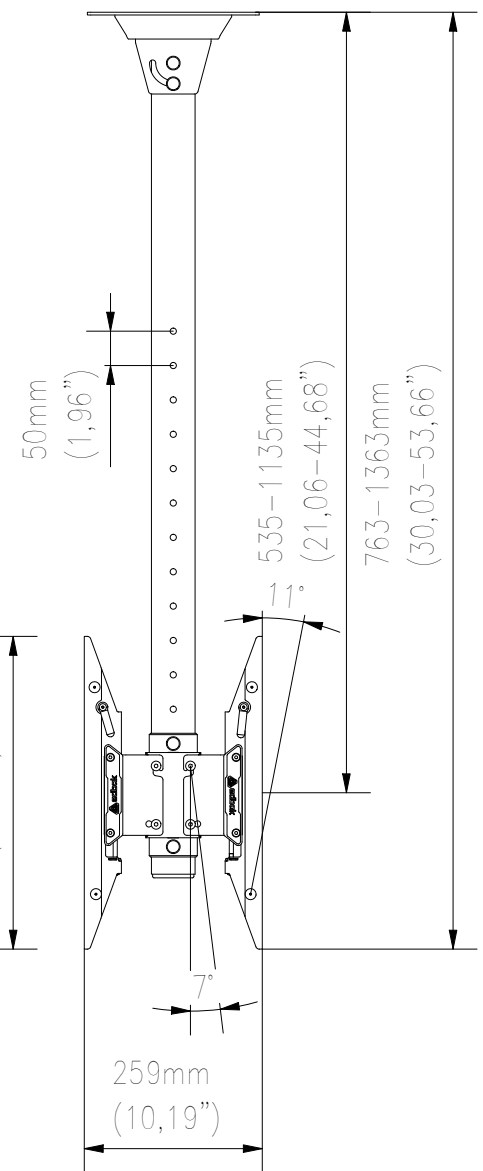

SIDE VIEW

WŁASNOŚĆ EDBAK Sp. z o.o. RYSUNEK NIE MOŻE BYĆ KOPIOWANY I UDOSTĘPNIANY OSOBOM TRZECIM BEZ UPRZEDNIEGO ZEZWOLENIA. WSZELKIE PRAWA ZASTRZEŻONE. PROPERTY OF EDBAK Sp. z o.o. (COPYRIGHT). THIS DRAWING MUST NOT BE REPRODUCED OR DISCLOSED TO THIRD PARTIES WITHOUT THE PRIOR CONSENT OF EDBAK Sp. z o.o. ALL RIGHT RESERVED.

Sheet: A3

Scale: 1 : 11

edbak
PL 23-107 Strzyżewice
Piotrowice 186 / Poland

Index No:

MBV3155BB-L

Project No:

843