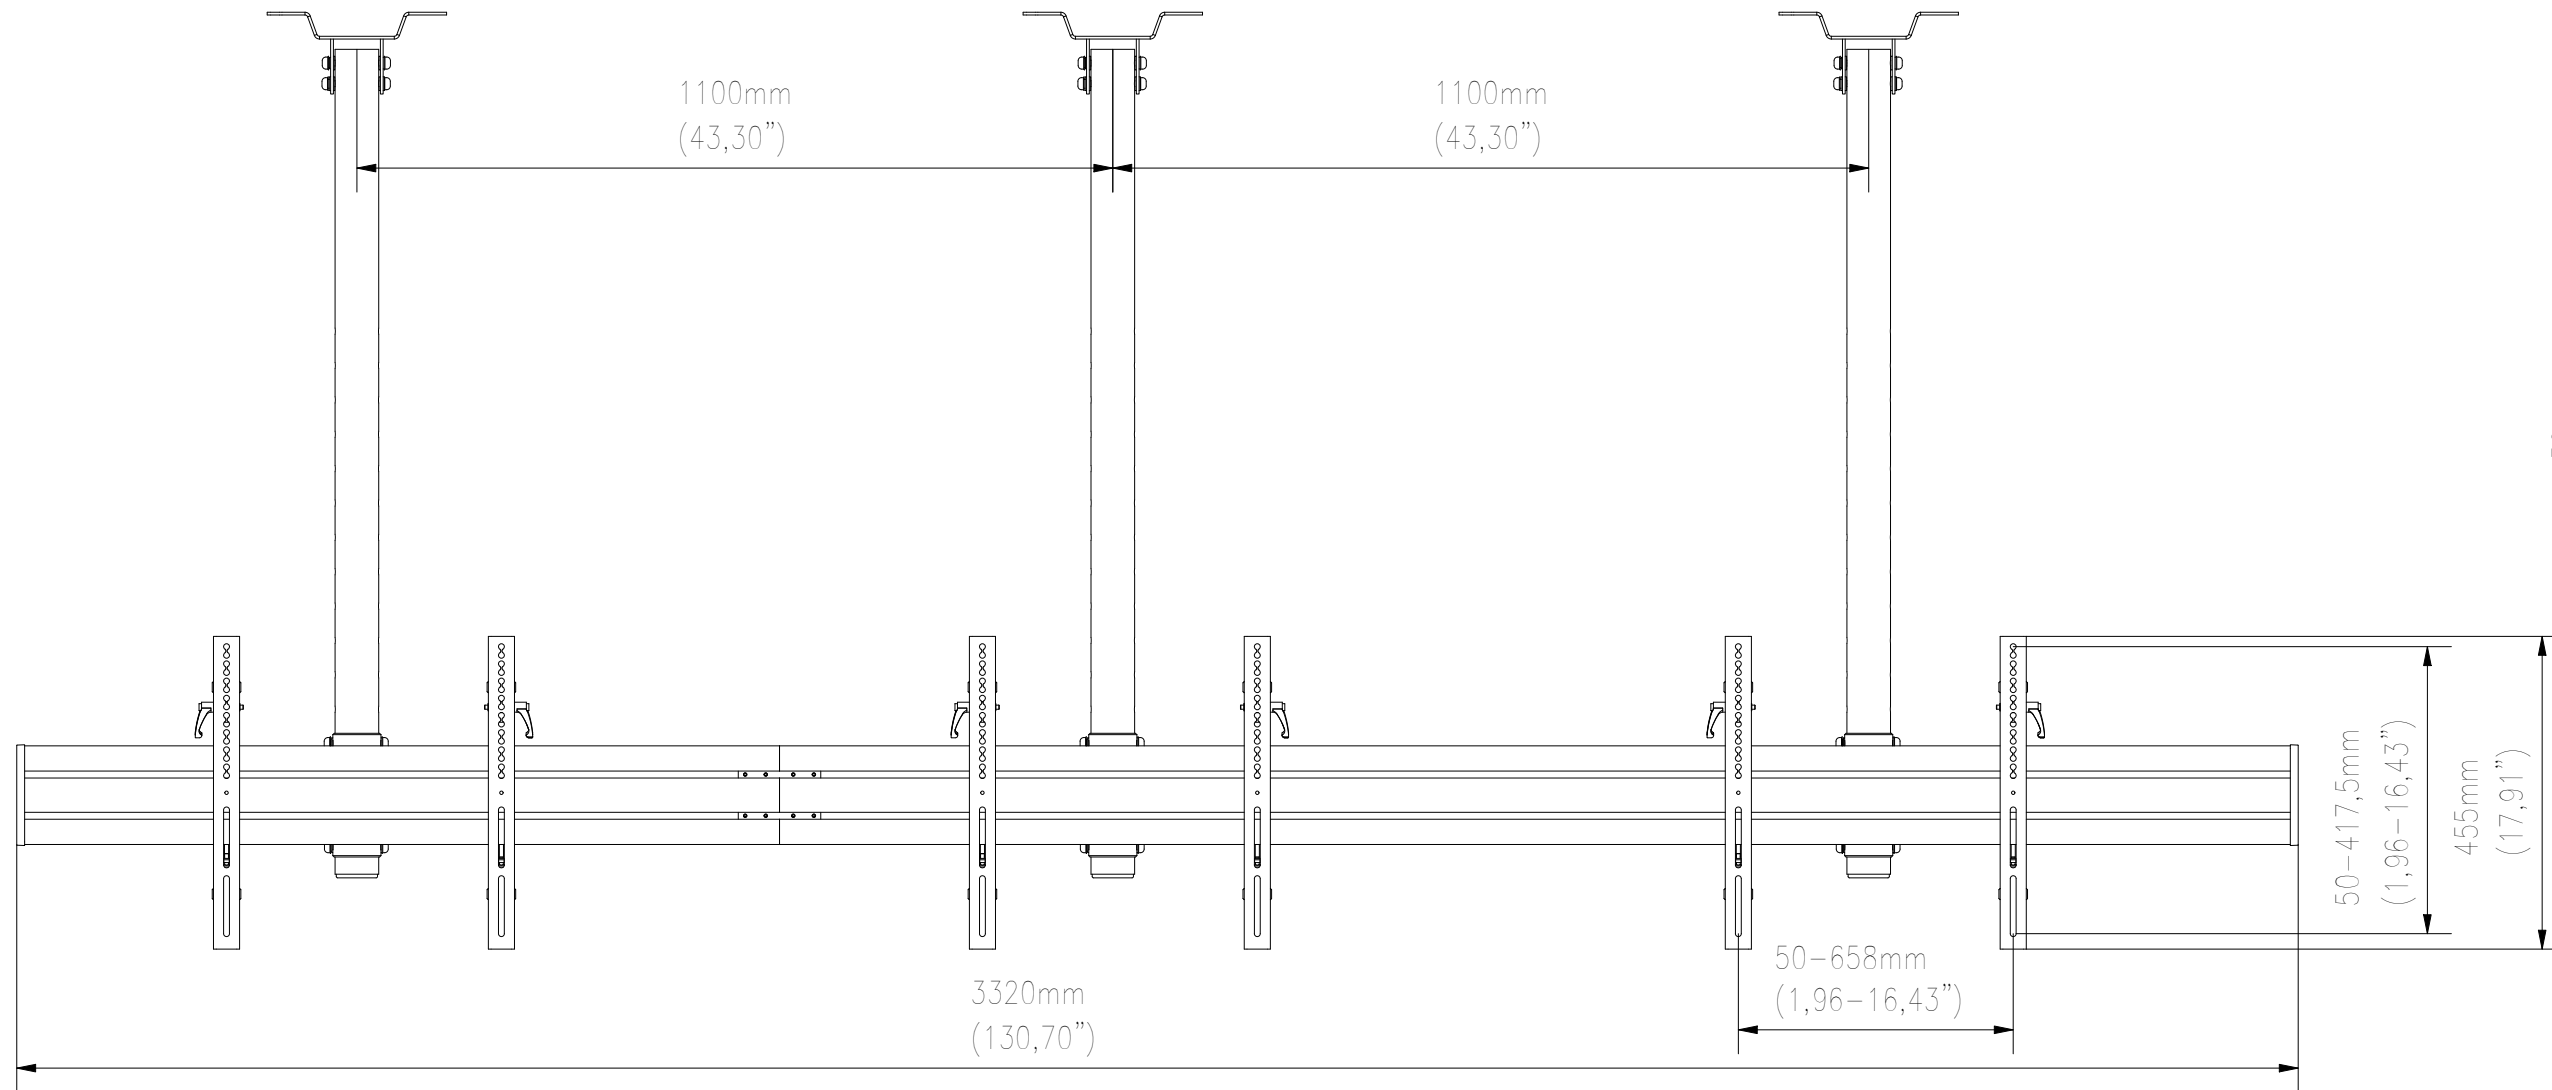

SIDE VIEW

FRONT VIEW