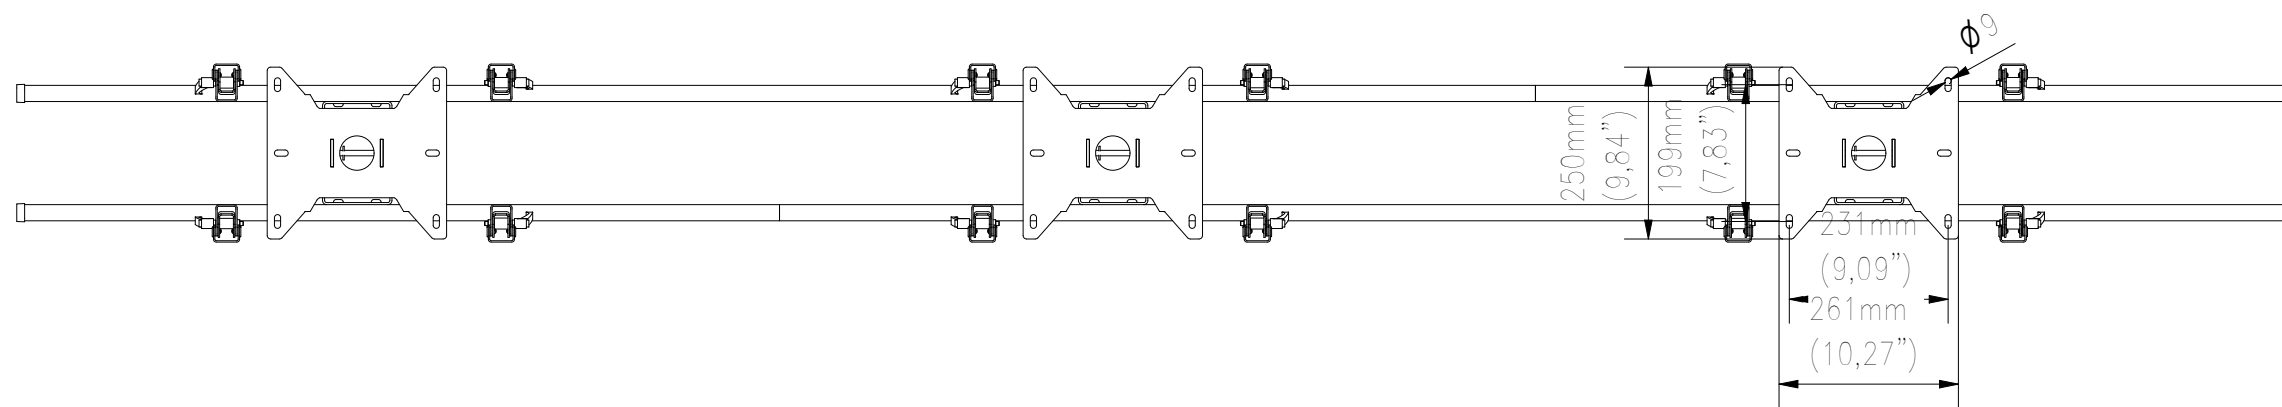

TOP VIEW

WŁASNOŚĆ EDBAK Sp. z o.o. RYSUNEK NIE MOŻE BYĆ KOPIOWANY I UDOSTĘPNIANY OSOBOM TRZECIM BEZ UPRZEDNIEGO ZEZWOLENIA. WSZELKIE PRAWA ZASTRZEŻONE. PROPERTY OF EDBAK Sp. z o.o. (COPYRIGHT). THIS DRAWING MUST NOT BE REPRODUCED OR DISCLOSED TO THIRD PARTIES WITHOUT THE PRIOR CONSENT OF EDBAK Sp. z o.o. ALL RIGHT RESERVED.

Sheet: A3

Scale: 1 : 11

edbak
PL 23-107 Strzyżewice
Piotrowice 186 / Poland

Index No:

MBV3155BB-L

Project No:

843