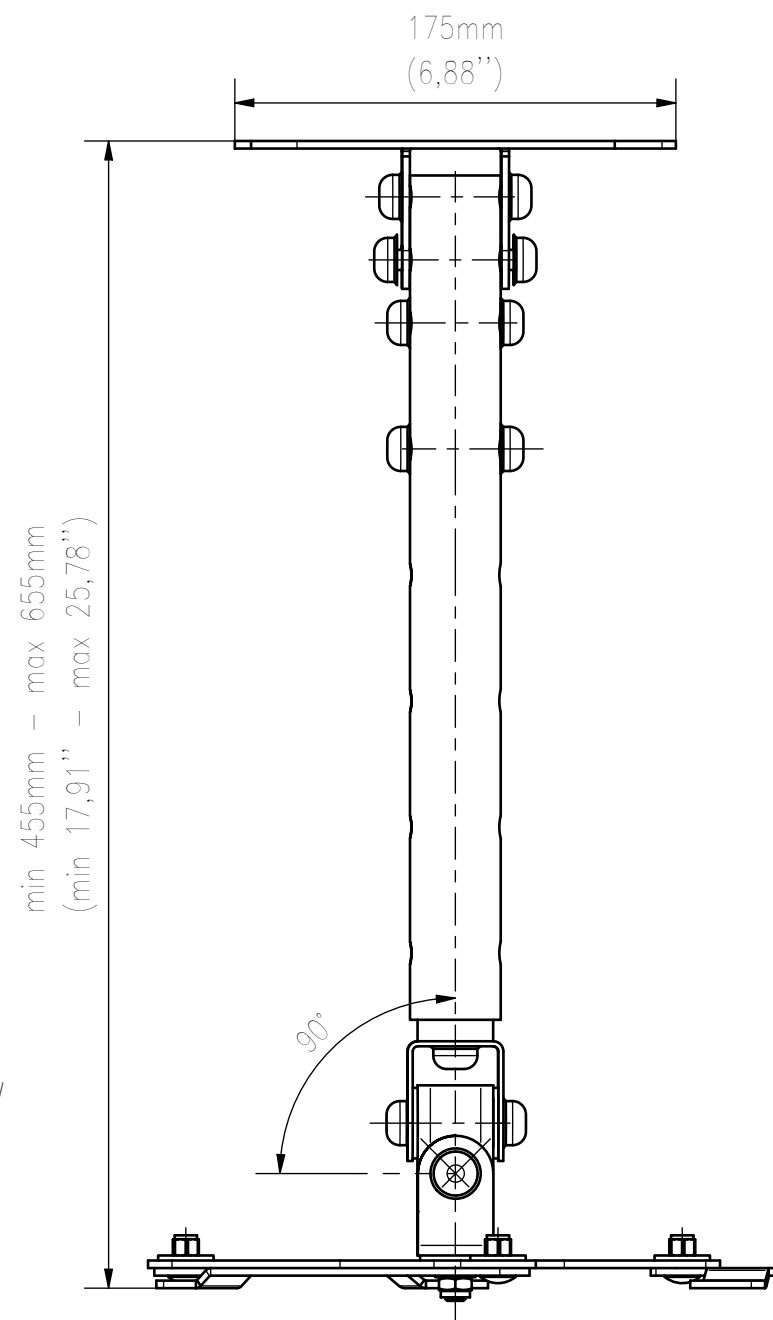

FRONT VIEW

WŁASNOŚĆ EDBAK Sp. z o.o. RYSUNEK NIE MOŻE BYĆ KOPIOWANY I UDOSTĘPNIANY OSOBOM TRZECIM BEZ UPRZEDNIEGO ZEZWOLENIA. WSZELKIE PRAWA ZASTRZEŻONE. PROPERTY OF EDBAK Sp. z o.o. (COPYRIGHT). THIS DRAWING MUST NOT BE REPRODUCED OR DISCLOSED TO THIRD PARTIES WITHOUT THE PRIOR CONSENT OF EDBAK Sp. z o.o. ALL RIGHT RESERVED.

Sheet: A3

Scale: 1 : 3

edbak
PL 23-107 Strzyżewice
Piotrowice 186 / Poland

Index No:

PM1

Project No:

184