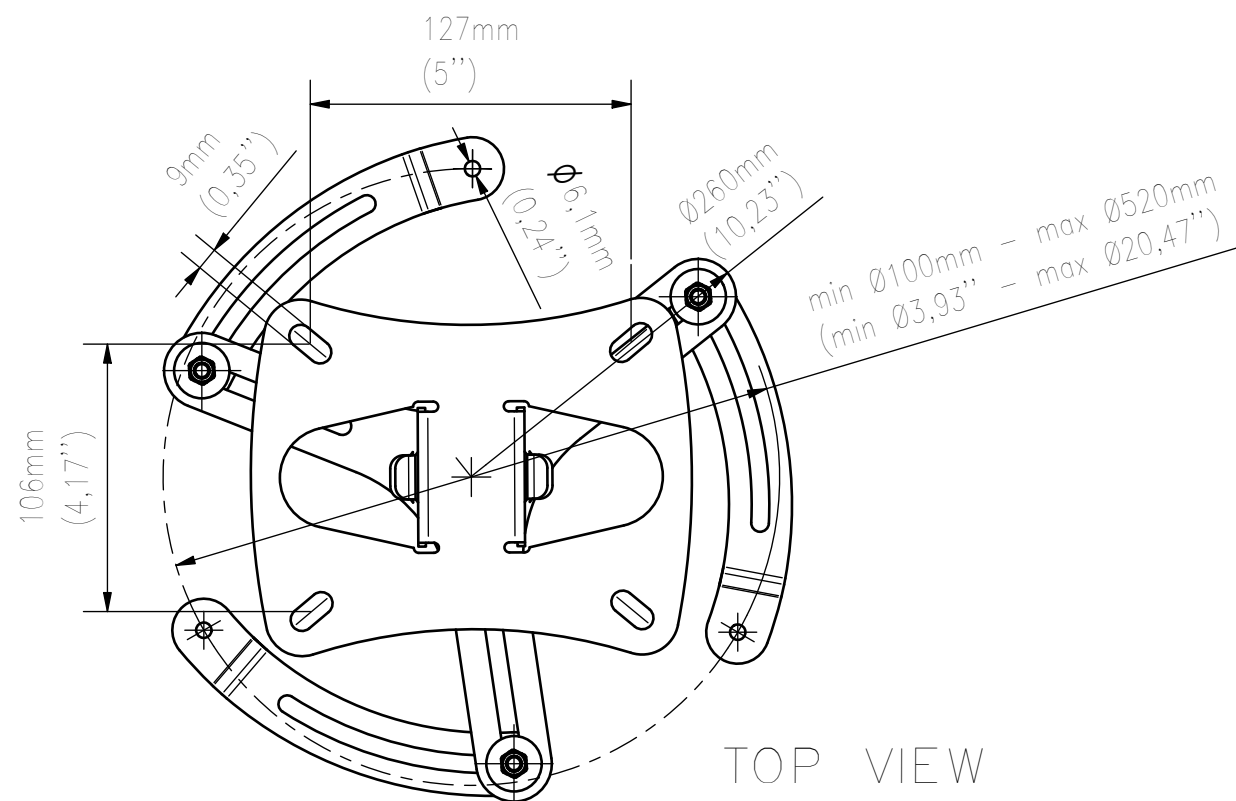

TOP VIEW

WŁASNOŚĆ EDBAK Sp. z o.o. RYSUNEK NIE MOŻE BYĆ KOPIOWANY I UDOSTĘPNIANY OSOBOM TRZECIM BEZ UPRZEDNIEGO ZEZWOLENIA. WSZELKIE PRAWA ZASTRZEŻONE. PROPERTY OF EDBAK Sp. z o.o. (COPYRIGHT). THIS DRAWING MUST NOT BE REPRODUCED OR DISCLOSED TO THIRD PARTIES WITHOUT THE PRIOR CONSENT OF EDBAK Sp. z o.o. ALL RIGHT RESERVED.

Sheet: A3

Scale: 1 : 3

edbak
PL 23-107 Strzyżewice
Piotrowice 186 / Poland

Index No:

PM1

Project No:

184