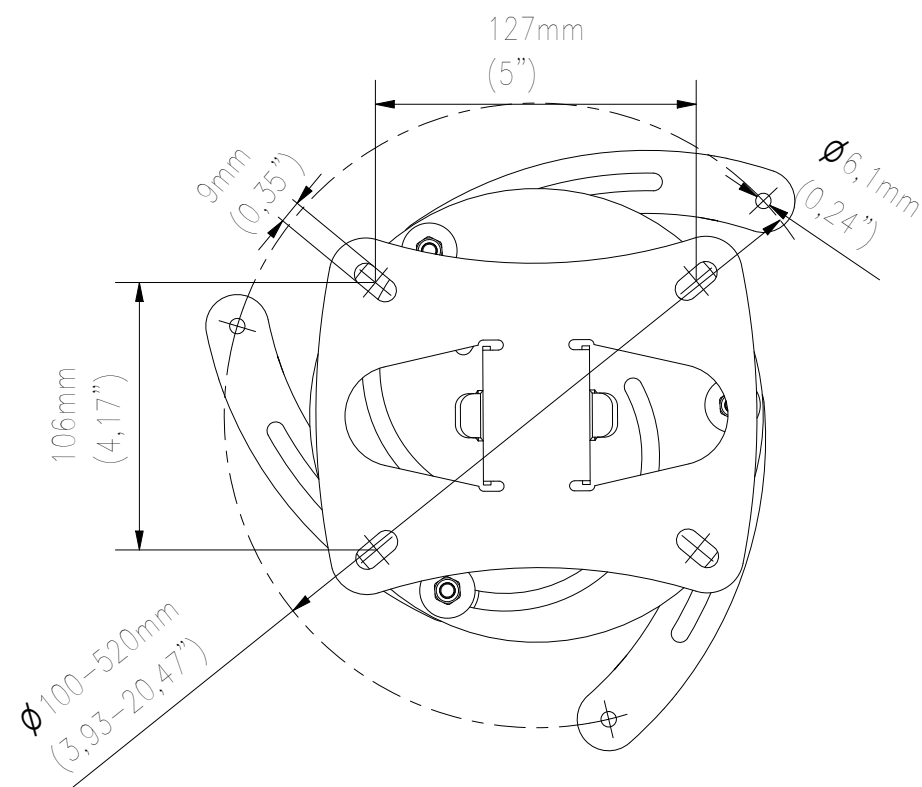

TOP VIEW

WŁASNOŚĆ EDBAK Sp. z o.o. RYSUNEK NIE MOŻE BYĆ KOPIOWANY I UDOSTĘPNIANY OSOBOM TRZECIM BEZ UPRZEDNIEGO ZEZWOLENIA. WSZELKIE PRAWA ZASTRZEŻONE. PROPERTY OF EDBAK Sp. z o.o. (COPYRIGHT). THIS DRAWING MUST NOT BE REPRODUCED OR DISCLOSED TO THIRD PARTIES WITHOUT THE PRIOR CONSENT OF EDBAK Sp. z o.o. ALL RIGHT RESERVED.

Sheet: A3

Scale: 1 : 3

edbak
PL 23-107 Strzyżewice
Piotrowice 186 / Poland

Index No:

PM3

Project No:

186