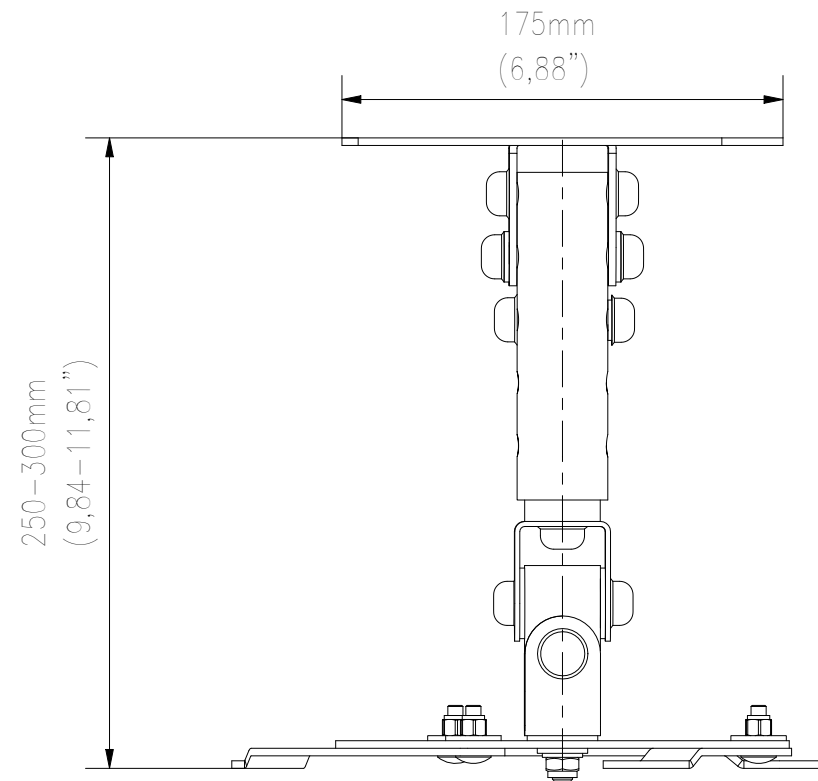

FRONT VIEW

WŁASNOŚĆ EDBAK Sp. z o.o. RYSUNEK NIE MOŻE BYĆ KOPIOWANY I UDOSTĘPNIANY OSOBOM TRZECIM BEZ UPRZEDNIEGO ZEZWOLENIA. WSZELKIE PRAWA ZASTRZEŻONE. PROPERTY OF EDBAK Sp. z o.o. (COPYRIGHT). THIS DRAWING MUST NOT BE REPRODUCED OR DISCLOSED TO THIRD PARTIES WITHOUT THE PRIOR CONSENT OF EDBAK Sp. z o.o. ALL RIGHT RESERVED.

Sheet: A3

Scale: 1 : 3

edbak
PL 23-107 Strzyżewice
Piotrowice 186 / Poland

Index No:

PM3

Project No:

186