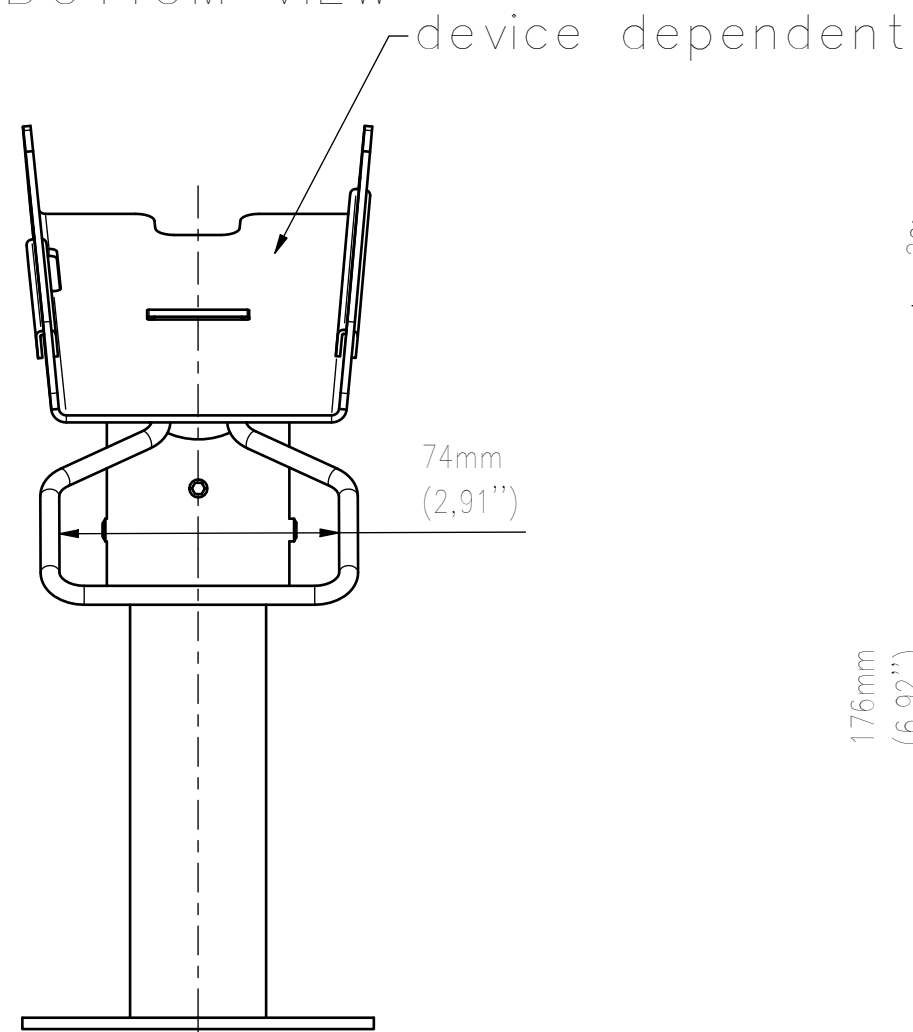

BOTTOM VIEW

FRONT VIEW

SIDE VIEW

WŁASNOŚĆ EDBAK Sp. z o.o. RYSUNEK NIE MOŻE BYĆ KOPIOWANY I UDOSTĘPNIANY OSOBOM TRZECIM BEZ UPRZEDNIEGO ZEZWOLENIA. WSZELKIE PRAWA ZASTRZEŻONE. PROPERTY OF EDBAK Sp. z o.o. (COPYRIGHT). THIS DRAWING MUST NOT BE REPRODUCED OR DISCLOSED TO THIRD PARTIES WITHOUT THE PRIOR CONSENT OF EDBAK Sp. z o.o. ALL RIGHT RESERVED.

Sheet: A3

Scale: 1 : 2

 **edbak**
PL 23-107 Strzyżewice
Piotrowice 186 / Poland

Index No:

POS02

Project No:

755