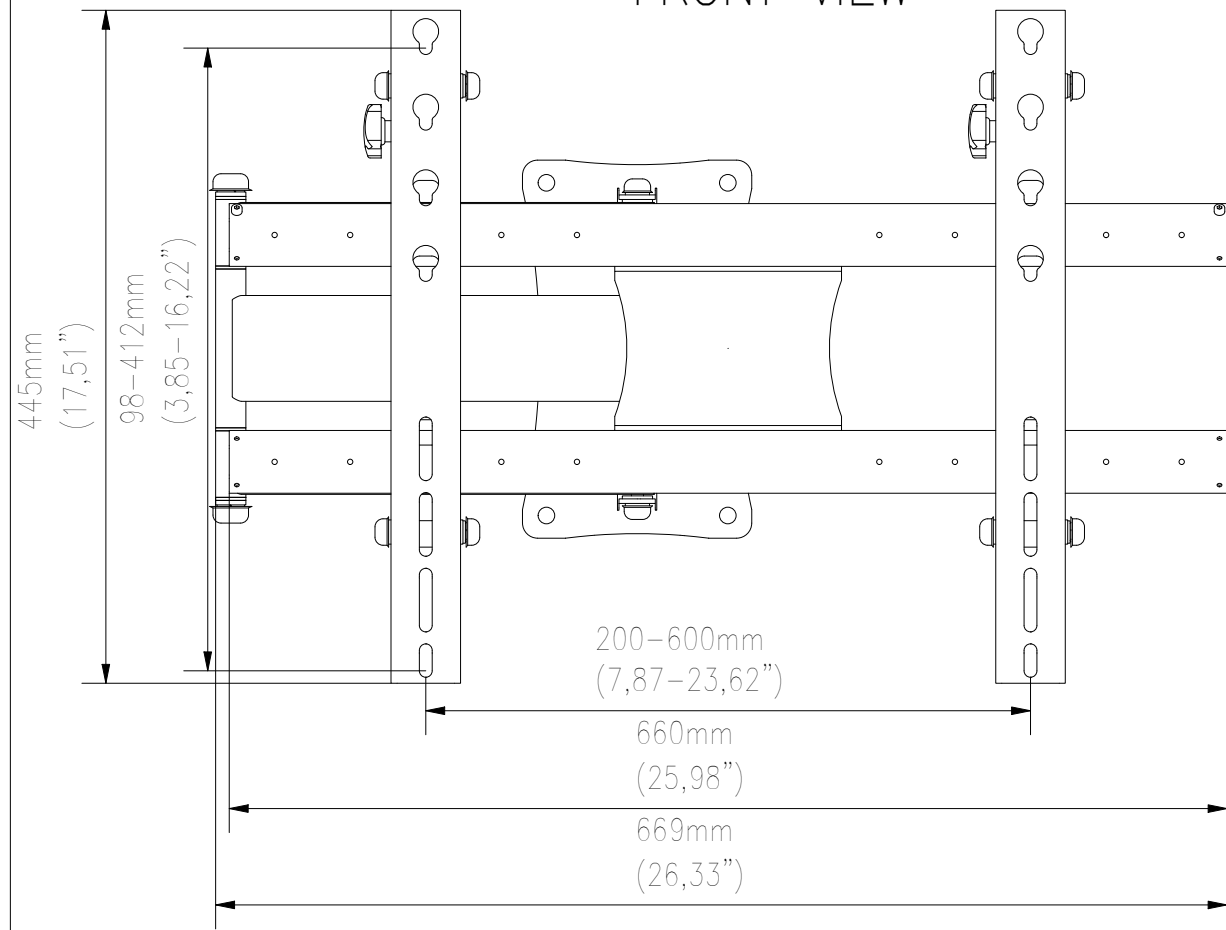

FRONT VIEW

A

WŁASNOŚĆ EDBAK Sp. z o.o. RYSUNEK NIE MOŻE BYĆ KOPIOWANY I UDOSTĘPNIANY OSOBOM TRZECIM BEZ UPRZEDNIEGO ZEZWOLENIA. WSZELKIE PRAWA ZASTRZEŻONE. PROPERTY OF EDBAK Sp. z o.o. (COPYRIGHT). THIS DRAWING MUST NOT BE REPRODUCED OR DISCLOSED TO THIRD PARTIES WITHOUT THE PRIOR CONSENT OF EDBAK Sp. z o.o. ALL RIGHT RESERVED.

Sheet: A3

Scale: 1 :5

edbak
PL 23-107 Strzyżewice
Piotrowice 186 / Poland

Index No:

PWS2

Project No:

599