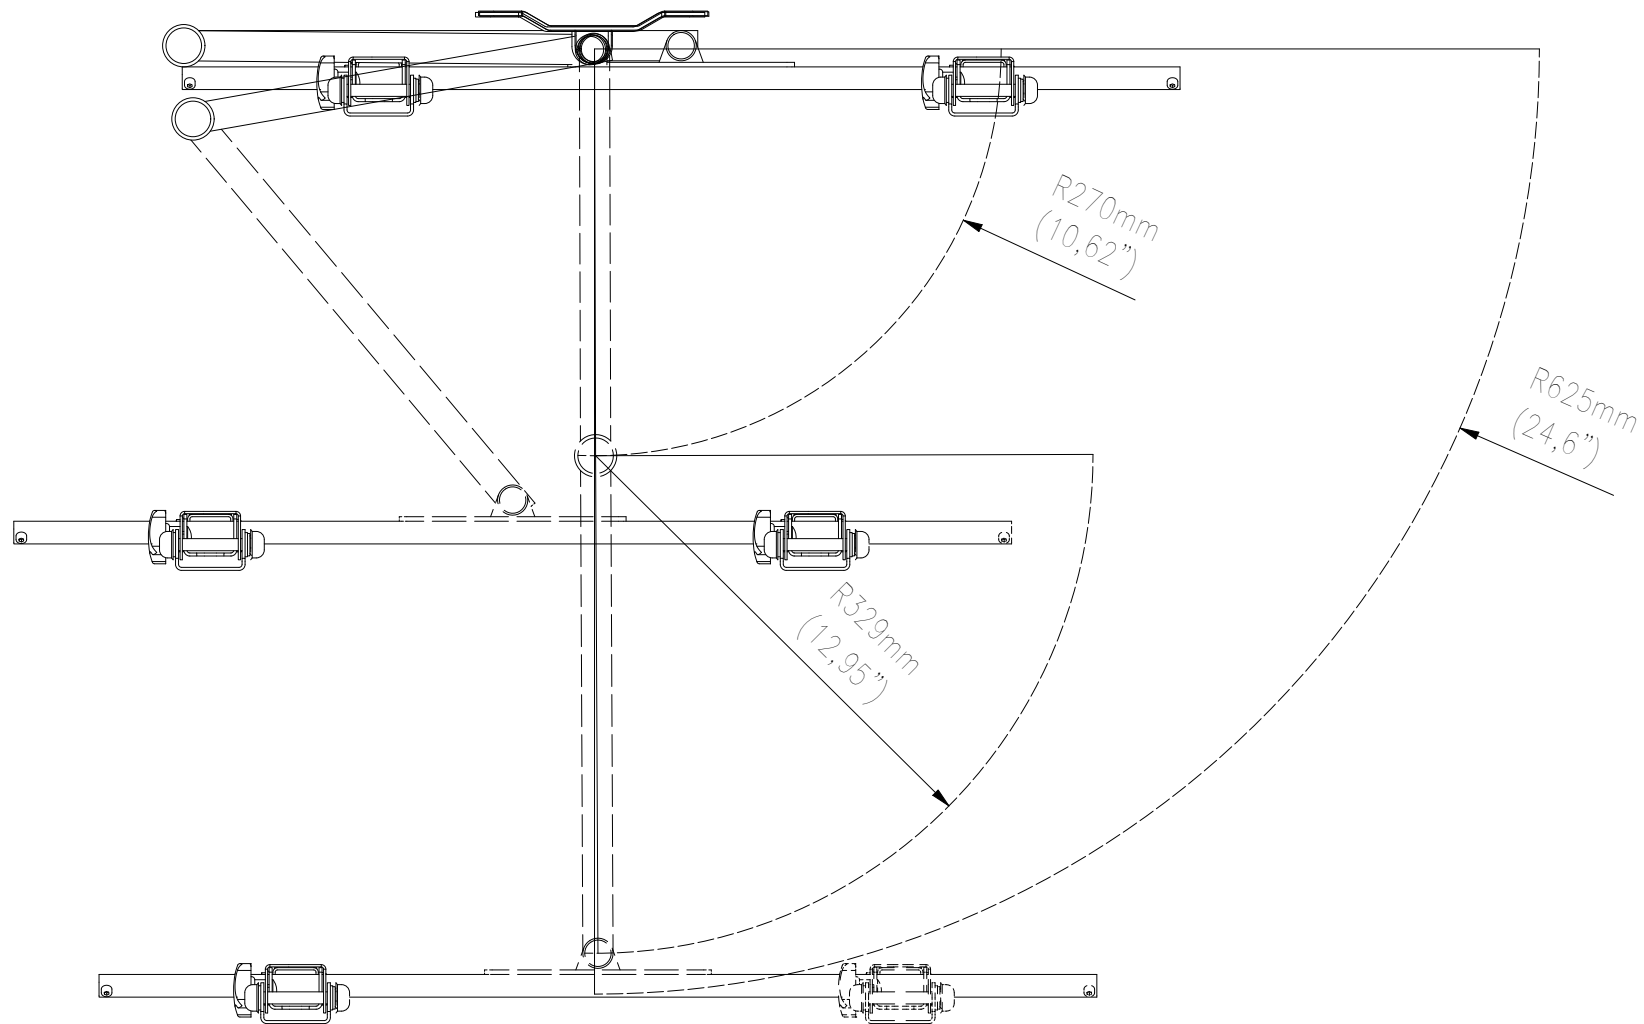

A

TOP VIEW

WŁASNOŚĆ EDBAK Sp. z o.o. RYSUNEK NIE MOŻE BYĆ KOPIOWANY I UDOSTĘPNIANY OSOBOM TRZECIM BEZ UPRZEDNIEGO ZEZWOLENIA. WSZELKIE PRAWA ZASTRZEŻONE. PROPERTY OF EDBAK Sp. z o.o. (COPYRIGHT). THIS DRAWING MUST NOT BE REPRODUCED OR DISCLOSED TO THIRD PARTIES WITHOUT THE PRIOR CONSENT OF EDBAK Sp. z o.o. ALL RIGHT RESERVED.

Sheet: A3

Scale: 1 :5

edbak
PL 23-107 Strzyżewice
Piotrowice 186 / Poland

Index No:

PWS2

Project No:

599