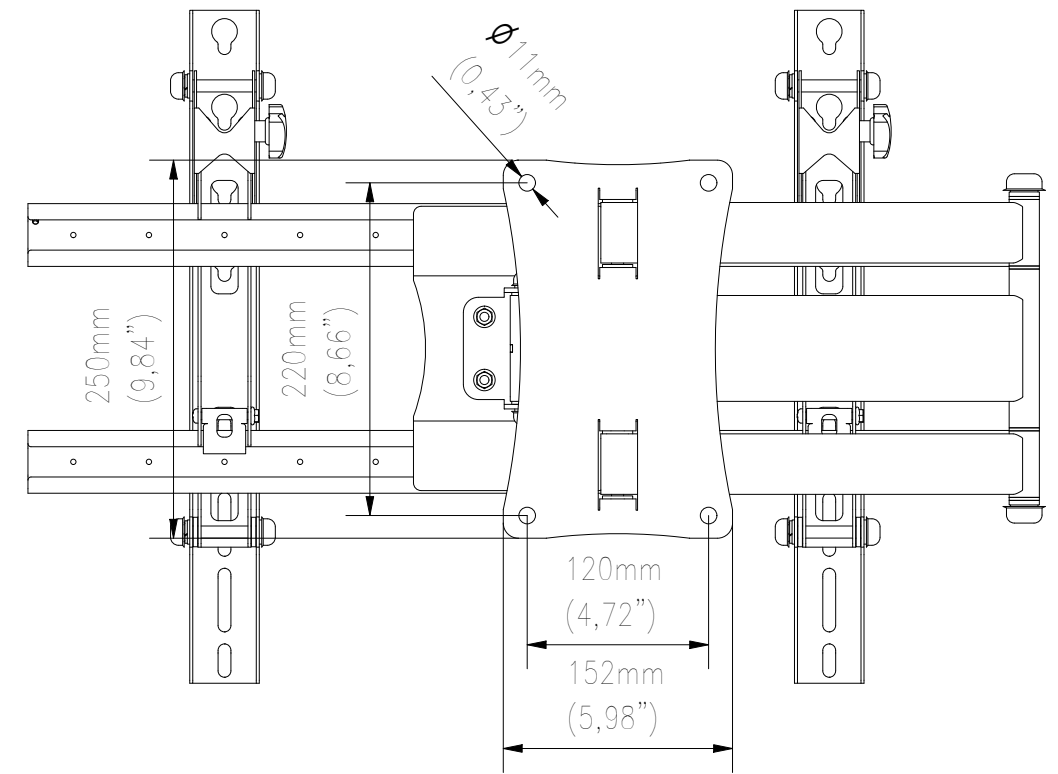

REAR VIEW

WŁASNOŚĆ EDBAK Sp. z o.o. RYSUNEK NIE MOŻE BYĆ KOPIOWANY I UDOSTĘPNIANY OSOBOM TRZECIM BEZ UPRZEDNIEGO ZEZWOLENIA. WSZELKIE PRAWA ZASTRZEŻONE. PROPERTY OF EDBAK Sp. z o.o. (COPYRIGHT). THIS DRAWING MUST NOT BE REPRODUCED OR DISCLOSED TO THIRD PARTIES WITHOUT THE PRIOR CONSENT OF EDBAK Sp. z o.o. ALL RIGHT RESERVED.

Sheet: A3

Scale: 1 :5

edbak
PL 23-107 Strzyżewice
Piotrowice 186 / Poland

Index No:

PWS2

Project No:

599