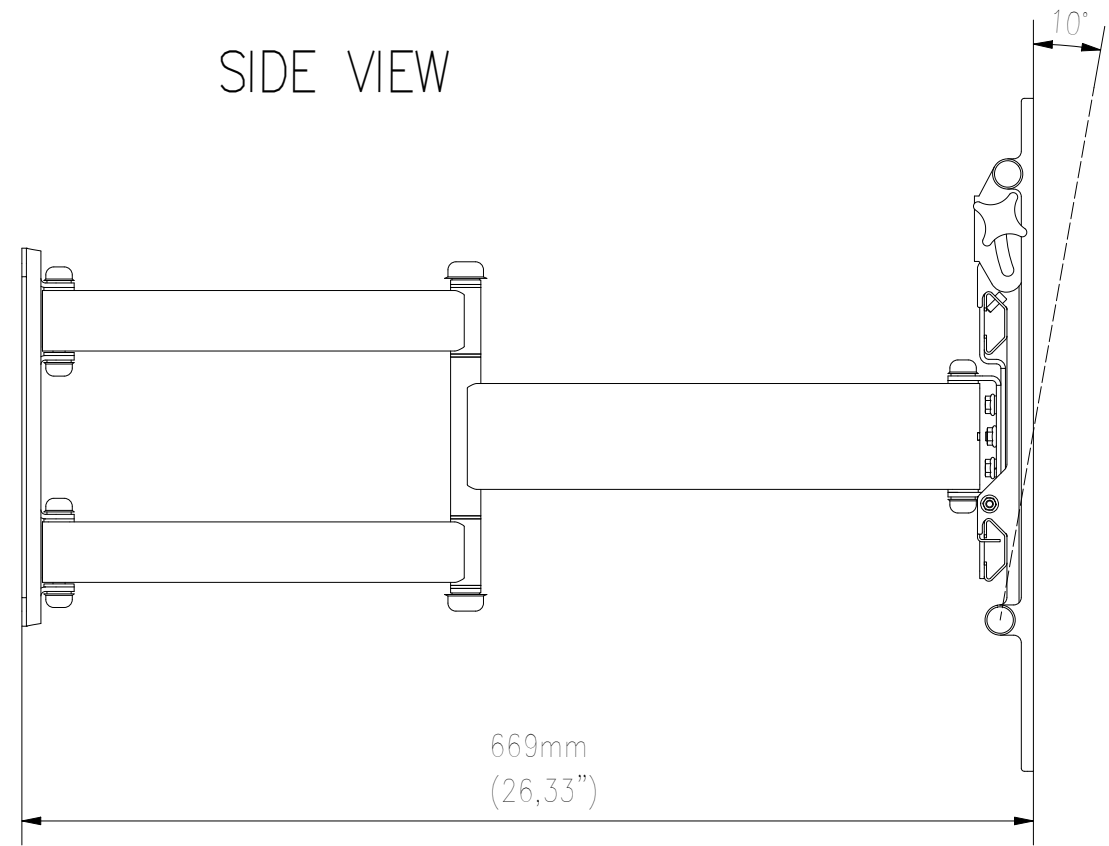

A

SIDE VIEW

WŁASNOŚĆ EDBAK Sp. z o.o. RYSUNEK NIE MOŻE BYĆ KOPIOWANY I UDOSTĘPNIANY OSOBOM TRZECIM BEZ UPRZEDNIEGO ZEZWOLENIA. WSZELKIE PRAWA ZASTRZEŻONE. PROPERTY OF EDBAK Sp. z o.o. (COPYRIGHT). THIS DRAWING MUST NOT BE REPRODUCED OR DISCLOSED TO THIRD PARTIES WITHOUT THE PRIOR CONSENT OF EDBAK Sp. z o.o. ALL RIGHT RESERVED.

Sheet: A3

Scale: 1 :5

edbak
PL 23-107 Strzyżewice
Piotrowice 186 / Poland

Index No:

PWS2

Project No:

599