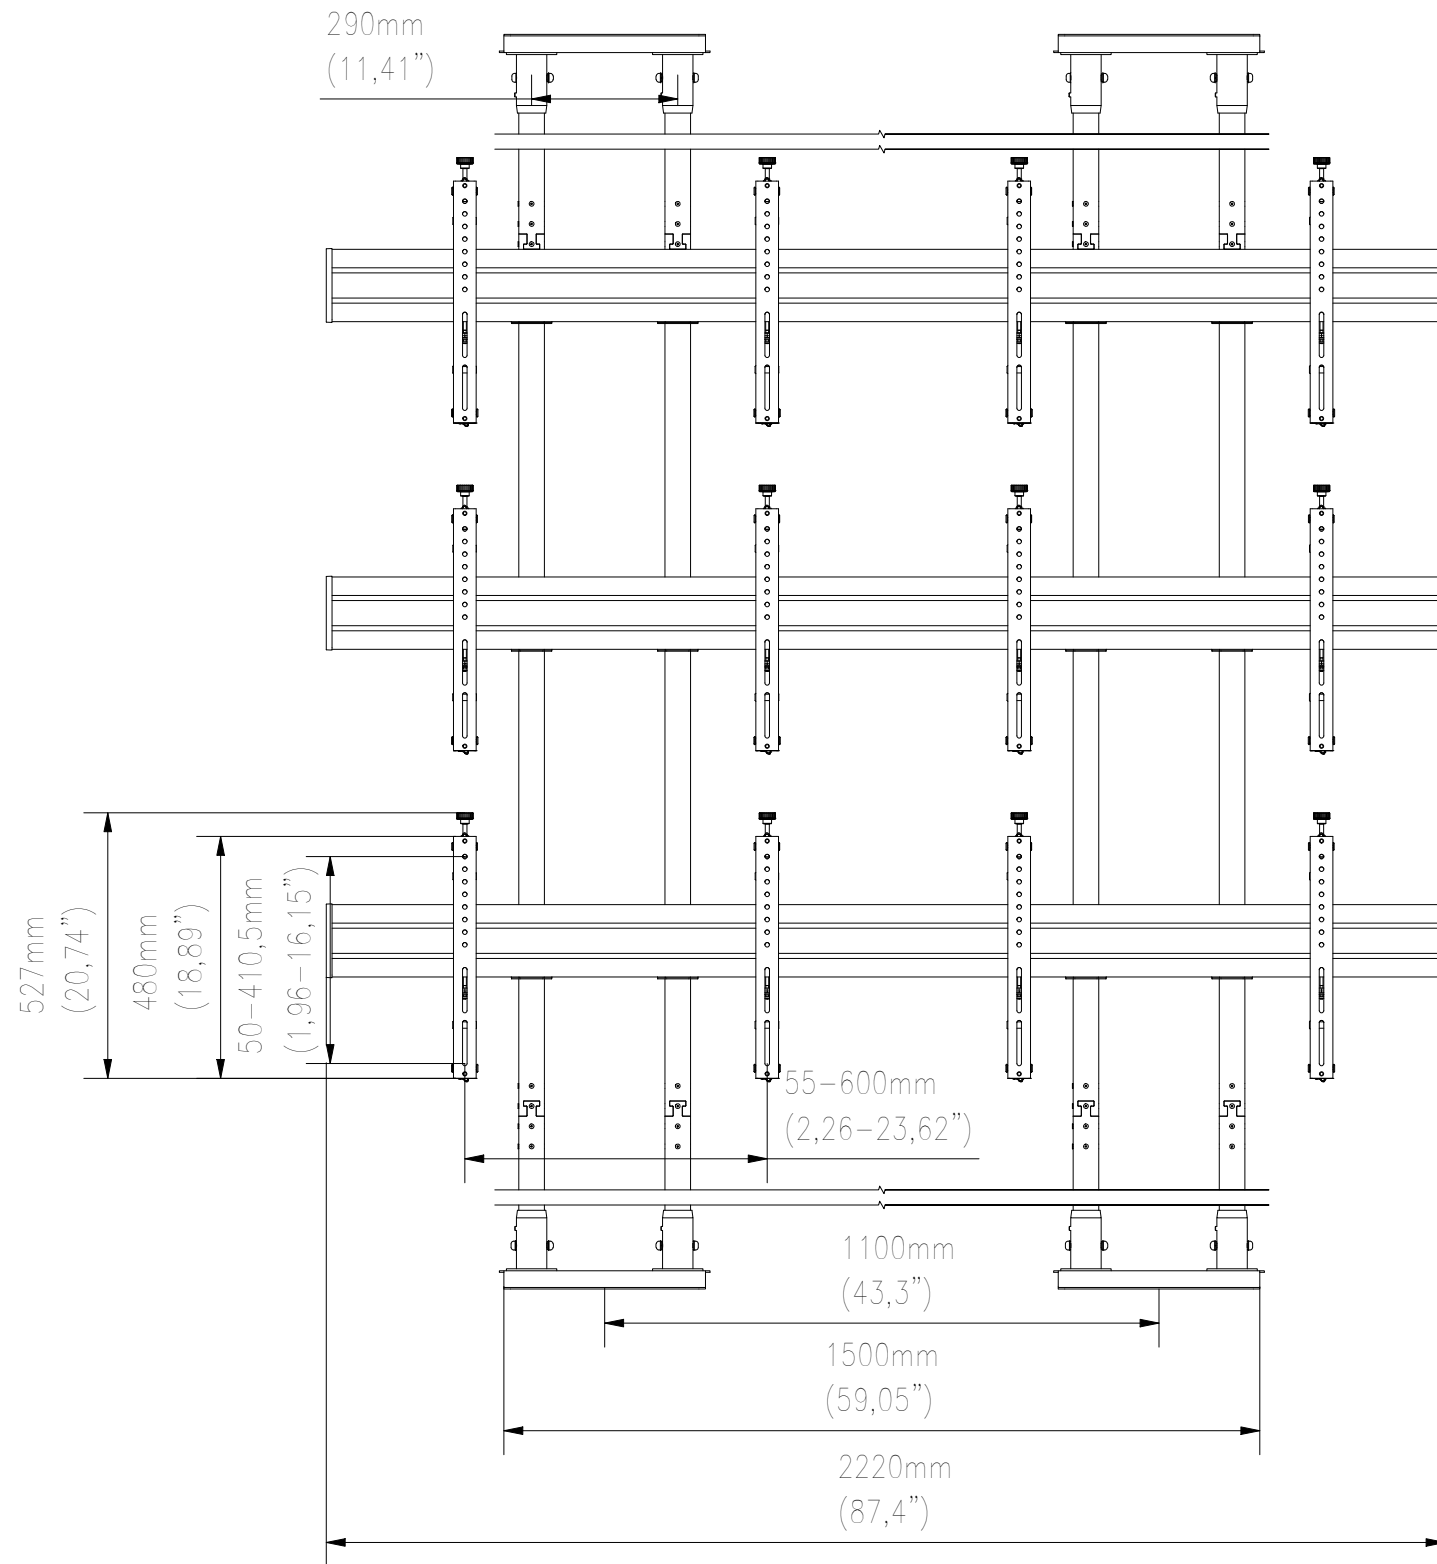

FRONT VIEW

SIDE VIEW

TOP VIEW

WŁASNOŚĆ EDBAK Sp. z o.o. RYSUNEK NIE MOŻE BYĆ KOPIOWANY I UDOSTĘPNIANY OSOBOM TRZECIM BEZ UPRZEDNIEGO ZEZWOLENIA. WSZELKIE PRAWA ZASTRZEŻONE. PROPERTY OF EDBAK Sp. z o.o. (COPYRIGHT). THIS DRAWING MUST NOT BE REPRODUCED OR DISCLOSED TO THIRD PARTIES WITHOUT THE PRIOR CONSENT OF EDBAK Sp. z o.o. ALL RIGHT RESERVED.

Sheet: A3

Scale: 1 : 15

edbak
PL 23-107 Strzyżewice
Piotrowice 186 / Poland

Index No:

VVFC A2357-L

Project No:

840