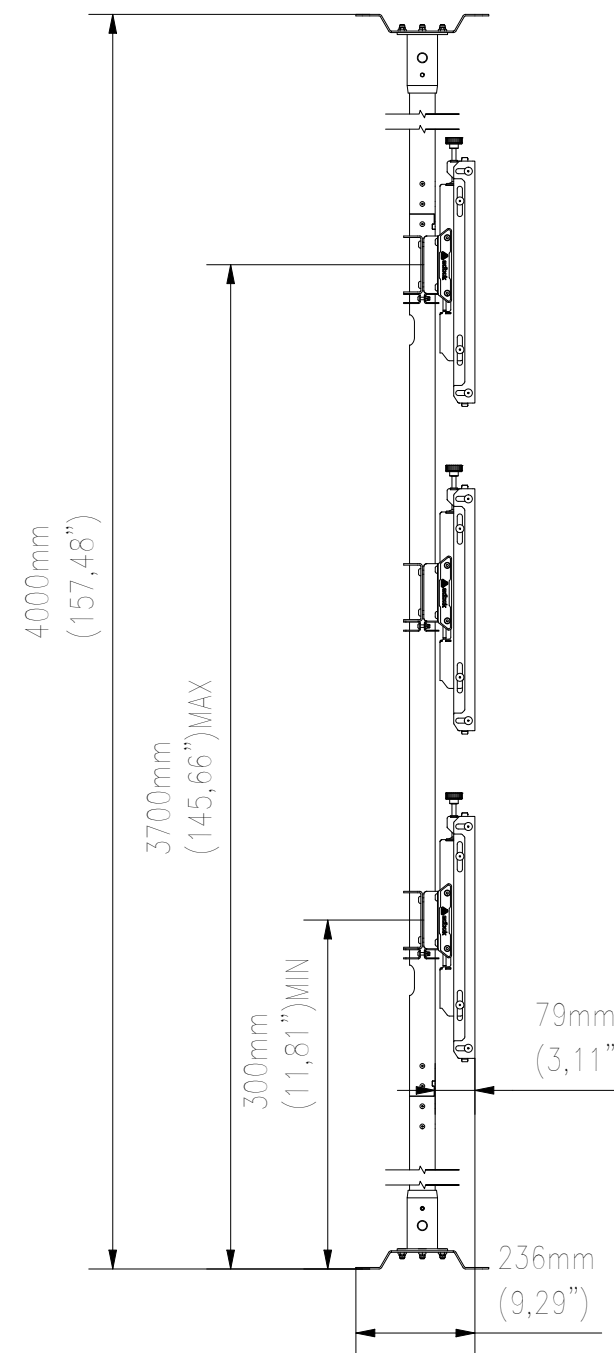

FRONT VIEW

SIDE VIEW

TOP VIEW

WŁASNOŚĆ EDBAK Sp. z o.o. RYSUNEK NIE MOŻE BYĆ KOPIOWANY I UDOSTĘPNIANY OSOBOM TRZECIM BEZ UPRZEDNIEGO ZEZWOLENIA. WSZELKIE PRAWA ZASTRZEŻONE. PROPERTY OF EDBAK Sp. z o.o. (COPYRIGHT). THIS DRAWING MUST NOT BE REPRODUCED OR DISCLOSED TO THIRD PARTIES WITHOUT THE PRIOR CONSENT OF EDBAK Sp. z o.o. ALL RIGHT RESERVED.

Sheet: A3

Scale: 1 : 15

edbak
PL 23-107 Strzyżewice
Piotrowice 186 / Poland

Index No:

VVFC A2357-L

Project No:

840