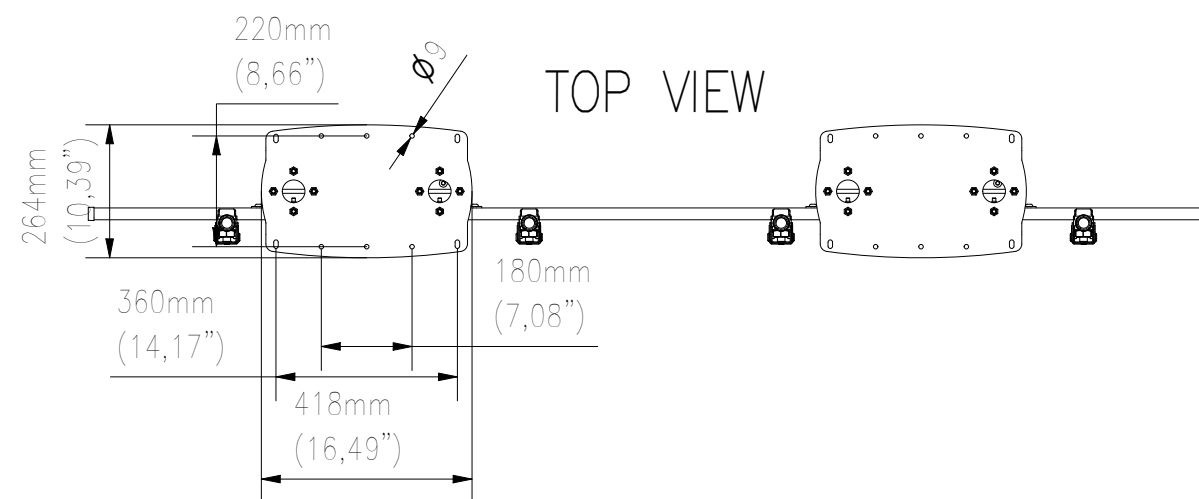

TOP VIEW

WŁASNOŚĆ EDBAK Sp. z o.o. RYSUNEK NIE MOŻE BYĆ KOPIOWANY I UDOSTĘPNIANY OSOBOM TRZECIM BEZ UPRZEDNIEGO ZEZWOLENIA. WSZELKIE PRAWA ZASTRZEŻONE. PROPERTY OF EDBAK Sp. z o.o. (COPYRIGHT). THIS DRAWING MUST NOT BE REPRODUCED OR DISCLOSED TO THIRD PARTIES WITHOUT THE PRIOR CONSENT OF EDBAK Sp. z o.o. ALL RIGHT RESERVED.

Sheet: A3

Scale: 1 : 15

edbak
PL 23-107 Strzyżewice
Piotrowice 186 / Poland

Index No:

VVFC A2357-L

Project No:

840