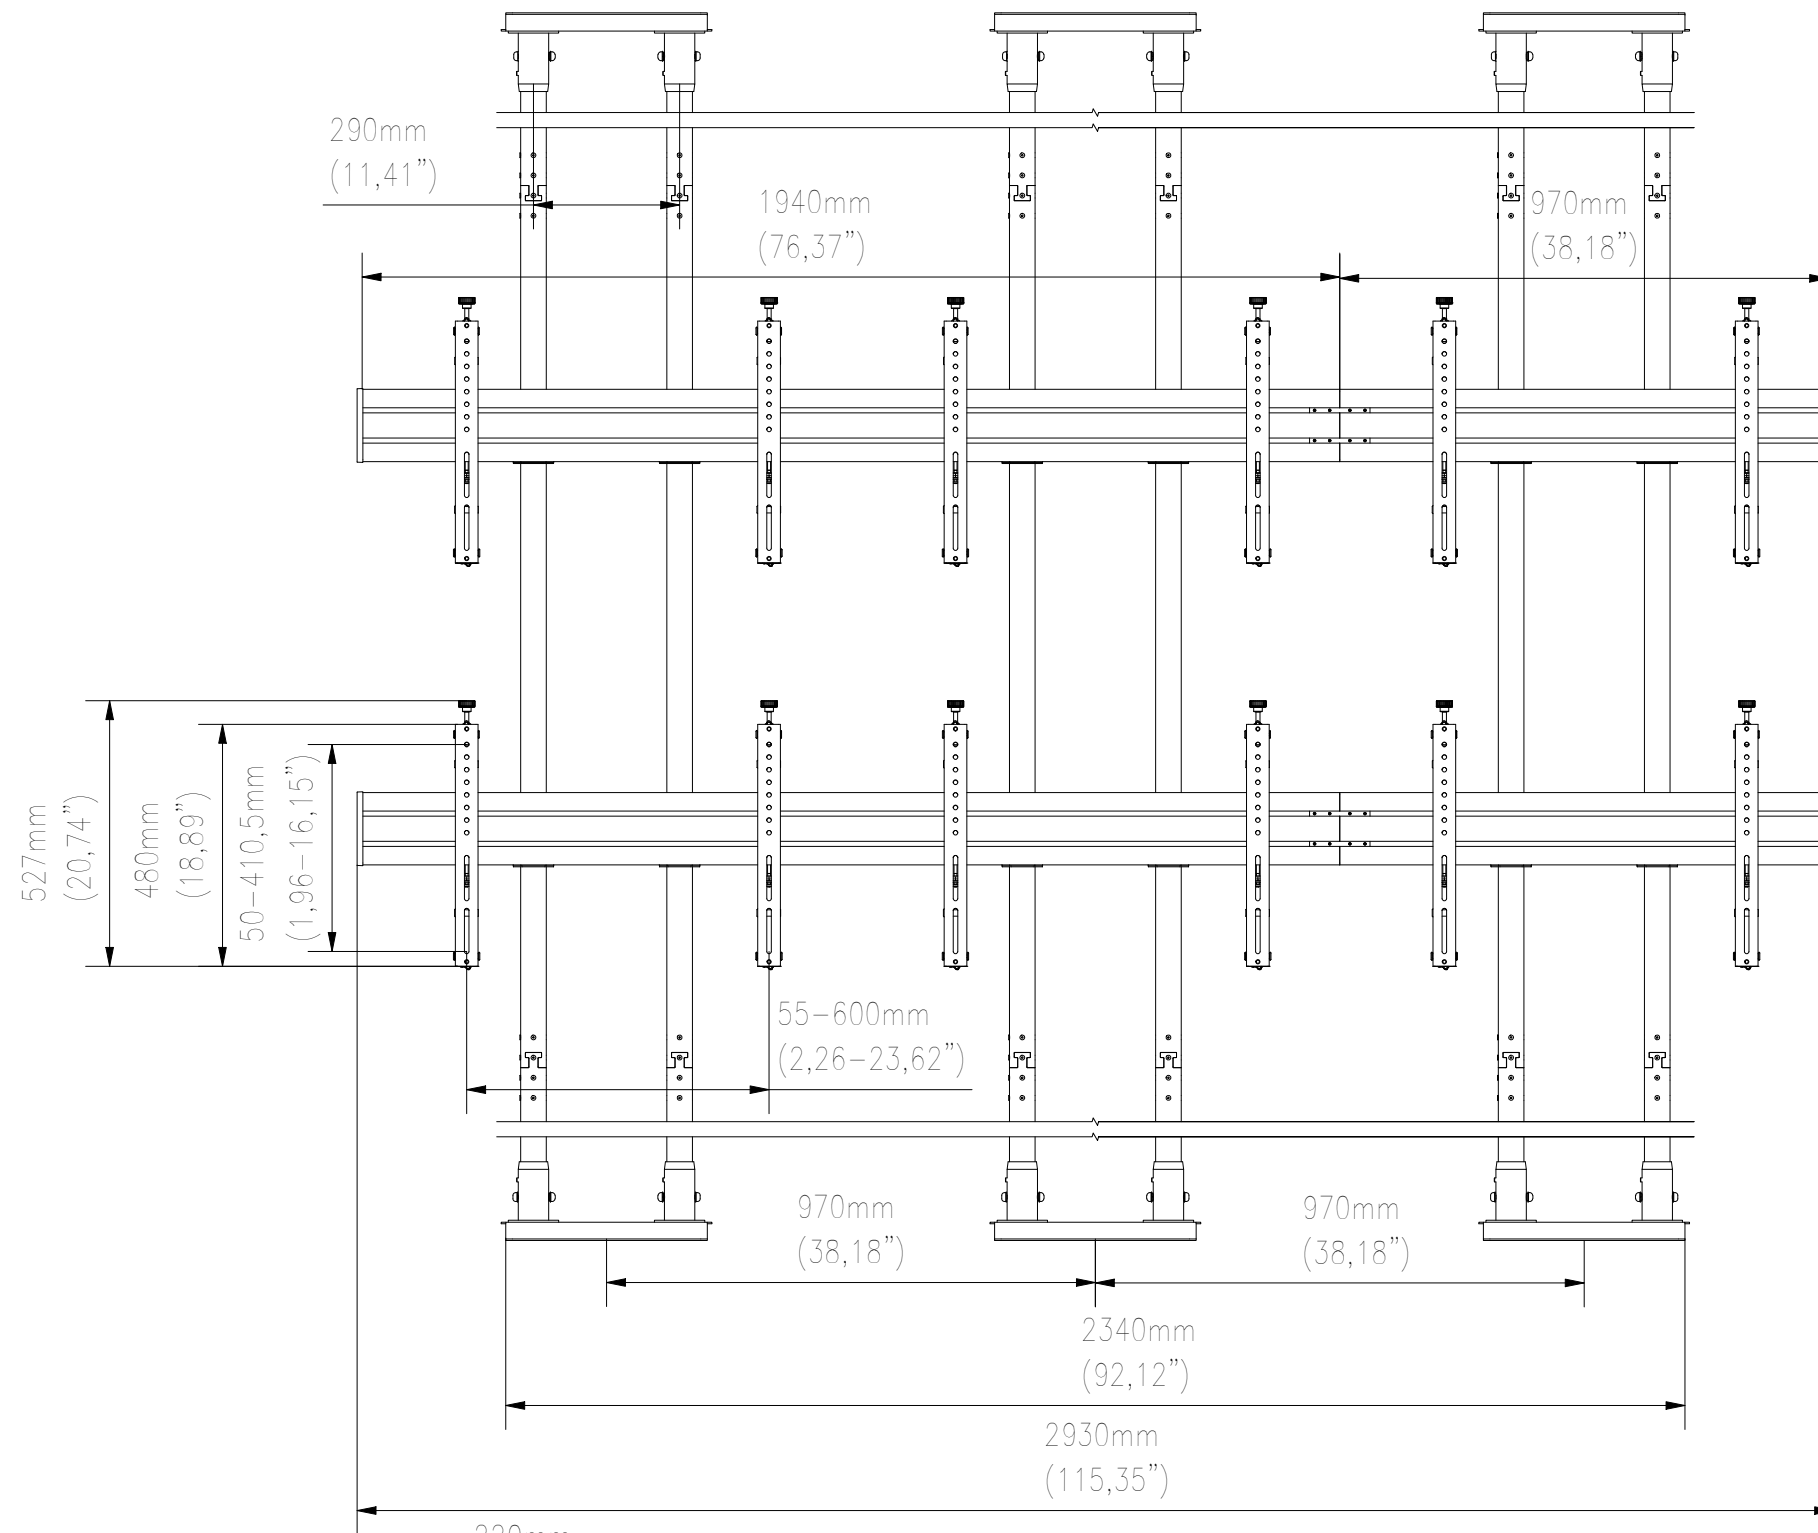

FRONT VIEW

SIDE VIEW

TOP VIEW

WŁASNOŚĆ EDBAK Sp. z o.o. RYSUNEK NIE MOŻE BYĆ KOPIOWANY I UDOSTĘPNIANY OSOBOM TRZECIM BEZ UPRZEDNIEGO ZEZWOLENIA. WSZELKIE PRAWA ZASTRZEŻONE. PROPERTY OF EDBAK Sp. z o.o. (COPYRIGHT). THIS DRAWING MUST NOT BE REPRODUCED OR DISCLOSED TO THIRD PARTIES WITHOUT THE PRIOR CONSENT OF EDBAK Sp. z o.o. ALL RIGHT RESERVED.

Sheet: A3

Scale: 1 : 15

edbak
PL 23-107 Strzyżewice
Piotrowice 186 / Poland

Index No:

VVFC A3247-L

Project No:

840