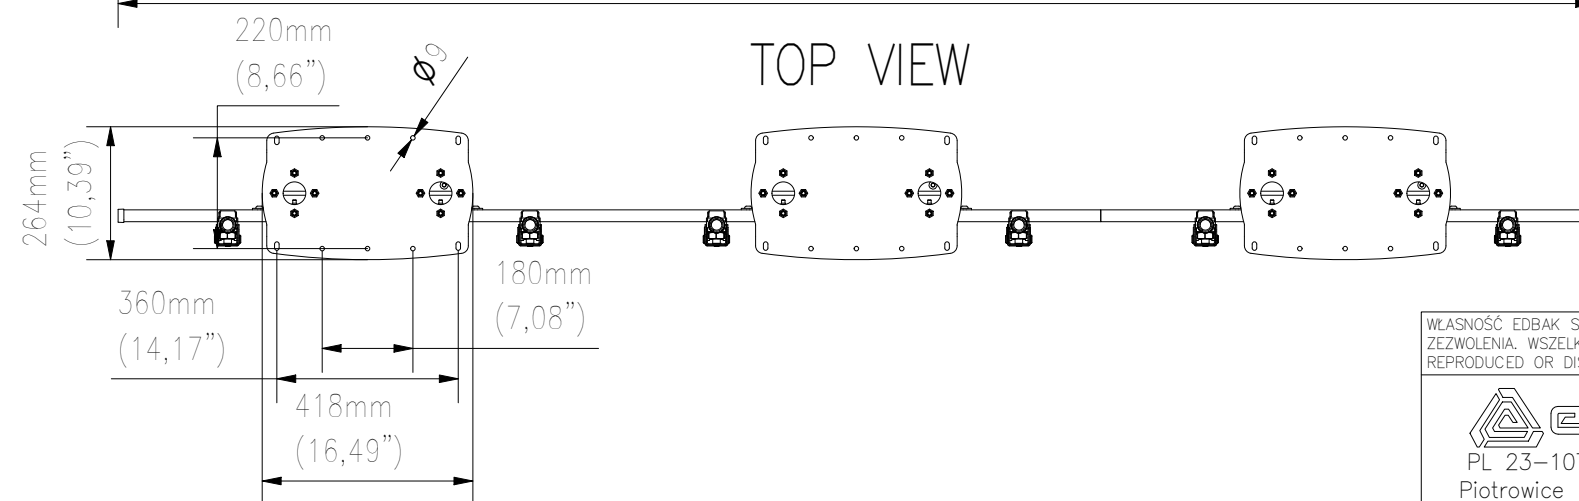

TOP VIEW

WŁASNOŚĆ EDBAK Sp. z o.o. RYSUNEK NIE MOŻE BYĆ KOPIOWANY I UDOSTĘPNIANY OSOBOM TRZECIM BEZ UPRZEDNIEGO ZEZWOLENIA. WSZELKIE PRAWA ZASTRZEŻONE. PROPERTY OF EDBAK Sp. z o.o. (COPYRIGHT). THIS DRAWING MUST NOT BE REPRODUCED OR DISCLOSED TO THIRD PARTIES WITHOUT THE PRIOR CONSENT OF EDBAK Sp. z o.o. ALL RIGHT RESERVED.

Sheet: A3

Scale: 1 : 15

edbak
PL 23-107 Strzyżewice
Piotrowice 186 / Poland

Index No:

VVFC A3247-L

Project No:

840