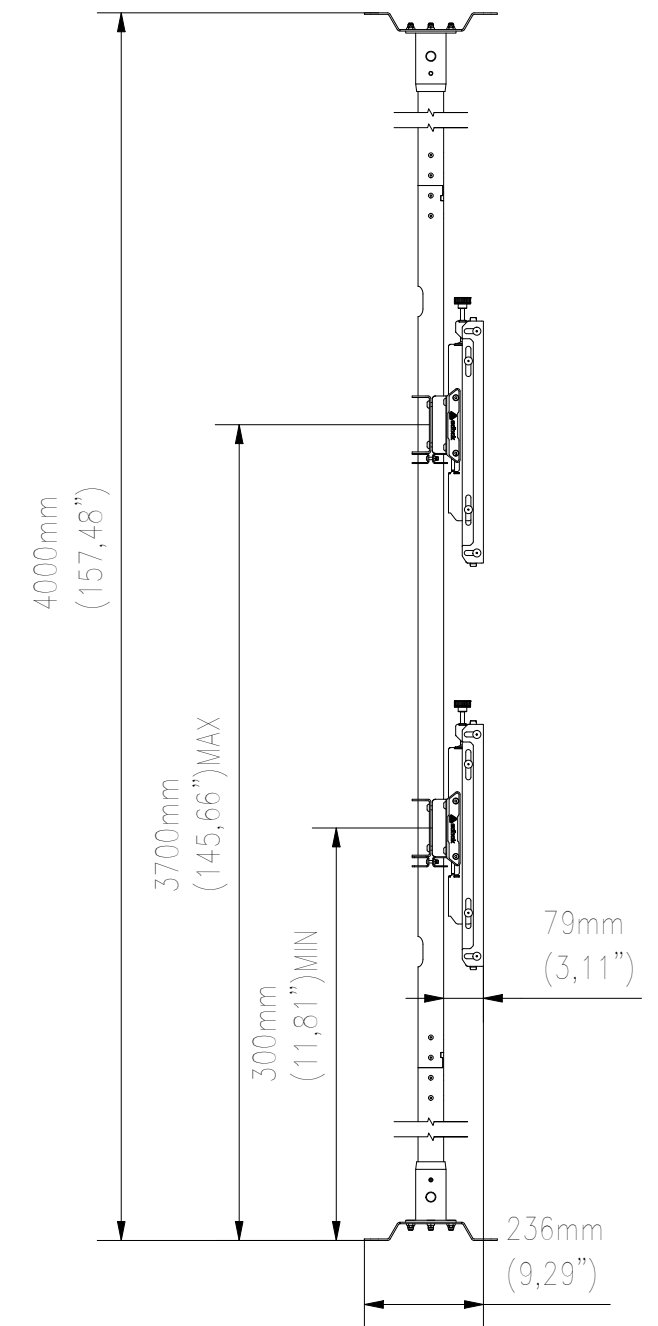

FRONT VIEW

SIDE VIEW

TOP VIEW

WŁASNOŚĆ EDBAK Sp. z o.o. RYSUNEK NIE MOŻE BYĆ KOPIOWANY I UDOSTĘPNIANY OSOBOM TRZECIM BEZ UPRZEDNIEGO ZEZWOLENIA. WSZELKIE PRAWA ZASTRZEŻONE. PROPERTY OF EDBAK Sp. z o.o. (COPYRIGHT). THIS DRAWING MUST NOT BE REPRODUCED OR DISCLOSED TO THIRD PARTIES WITHOUT THE PRIOR CONSENT OF EDBAK Sp. z o.o. ALL RIGHT RESERVED.

Sheet: A3

Scale: 1 : 15

edbak
PL 23-107 Strzyżewice
Piotrowice 186 / Poland

Index No:

VVFC A3247-L

Project No:

840