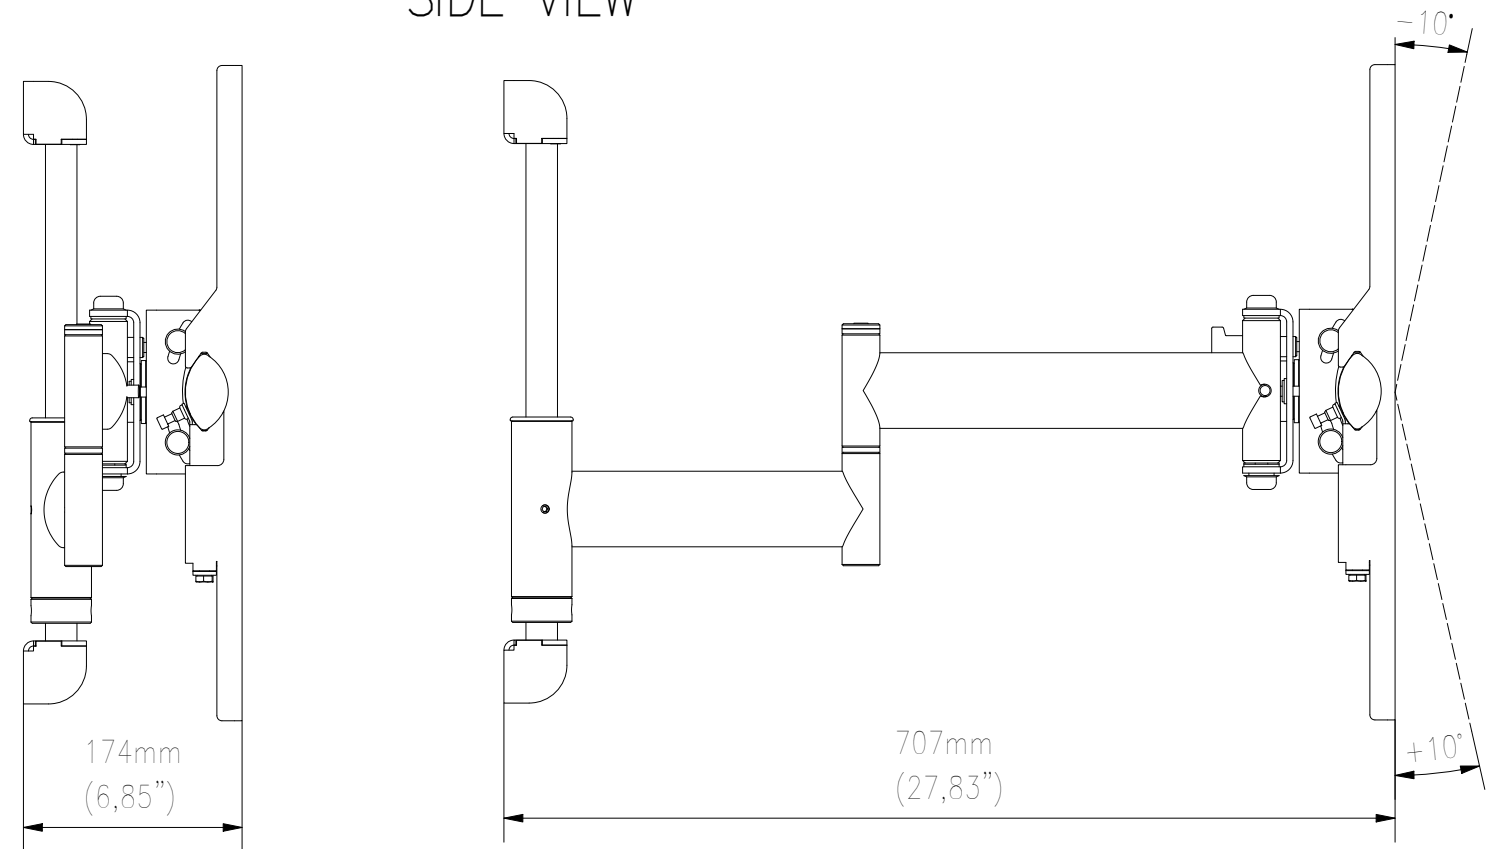

SIDE VIEW

WŁASNOŚĆ EDBAK Sp. z o.o. RYSUNEK NIE MOŻE BYĆ KOPIOWANY I UDOSTĘPNIANY OSOBOM TRZECIM BEZ UPRZEDNIEGO ZEZWOLENIA. WSZELKIE PRAWA ZASTRZEŻONE. PROPERTY OF EDBAK Sp. z o.o. (COPYRIGHT). THIS DRAWING MUST NOT BE REPRODUCED OR DISCLOSED TO THIRD PARTIES WITHOUT THE PRIOR CONSENT OF EDBAK Sp. z o.o. ALL RIGHT RESERVED.

Sheet: A3

Scale: 1 :6

edbak
PL 23-107 Strzyżewice
Piotrowice 186 / Poland

Index No:

RMSA1

Project No:

668