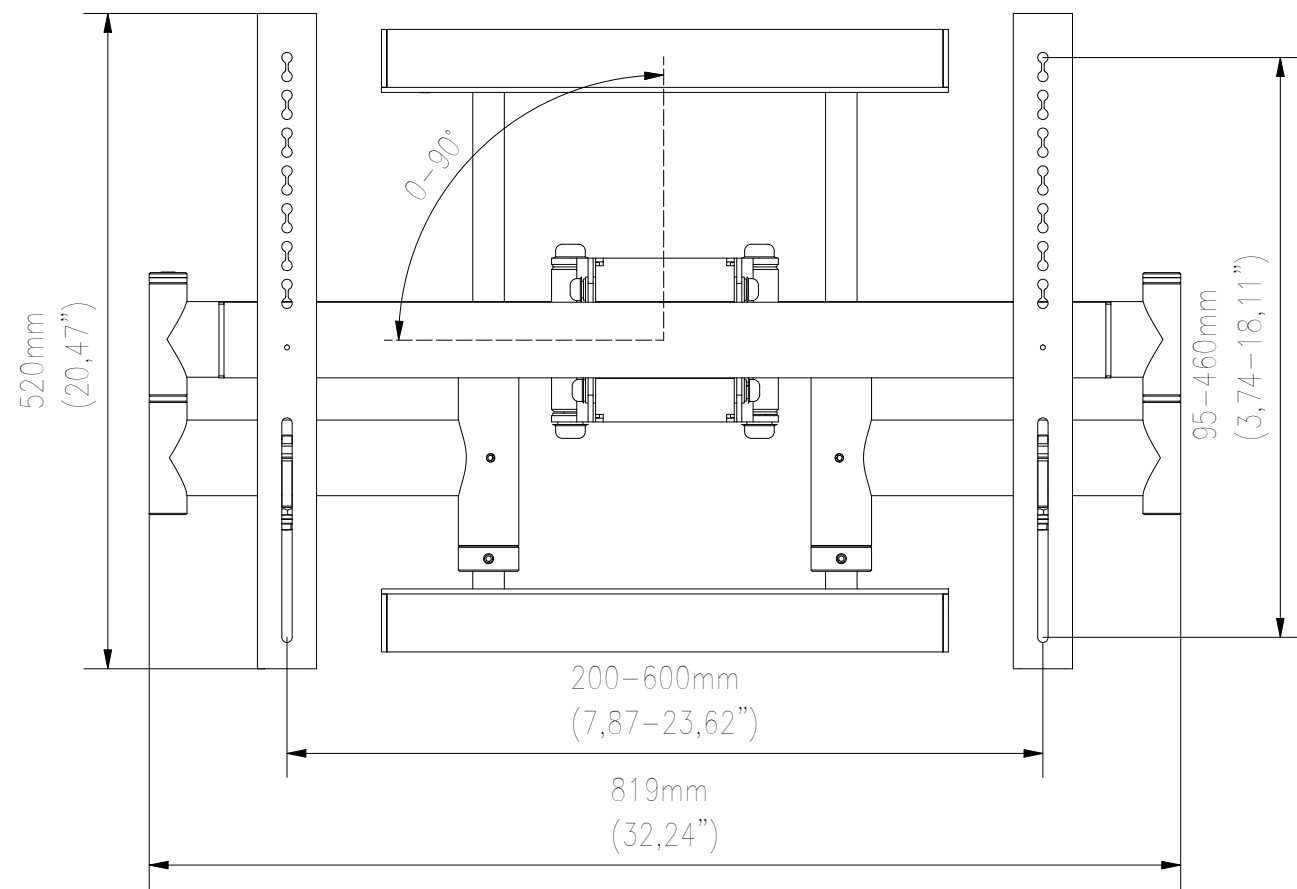

FRONT VIEW

WŁASNOŚĆ EDBAK Sp. z o.o. RYSUNEK NIE MOŻE BYĆ KOPIOWANY I UDOSTĘPNIANY OSOBOM TRZECIM BEZ UPRZEDNIEGO ZEZWOLENIA. WSZELKIE PRAWA ZASTRZEŻONE. PROPERTY OF EDBAK Sp. z o.o. (COPYRIGHT). THIS DRAWING MUST NOT BE REPRODUCED OR DISCLOSED TO THIRD PARTIES WITHOUT THE PRIOR CONSENT OF EDBAK Sp. z o.o. ALL RIGHT RESERVED.

Sheet: A3

Scale: 1 :6

edbak
PL 23-107 Strzyżewice
Piotrowice 186 / Poland

Index No:

RMSA1

Project No:

668