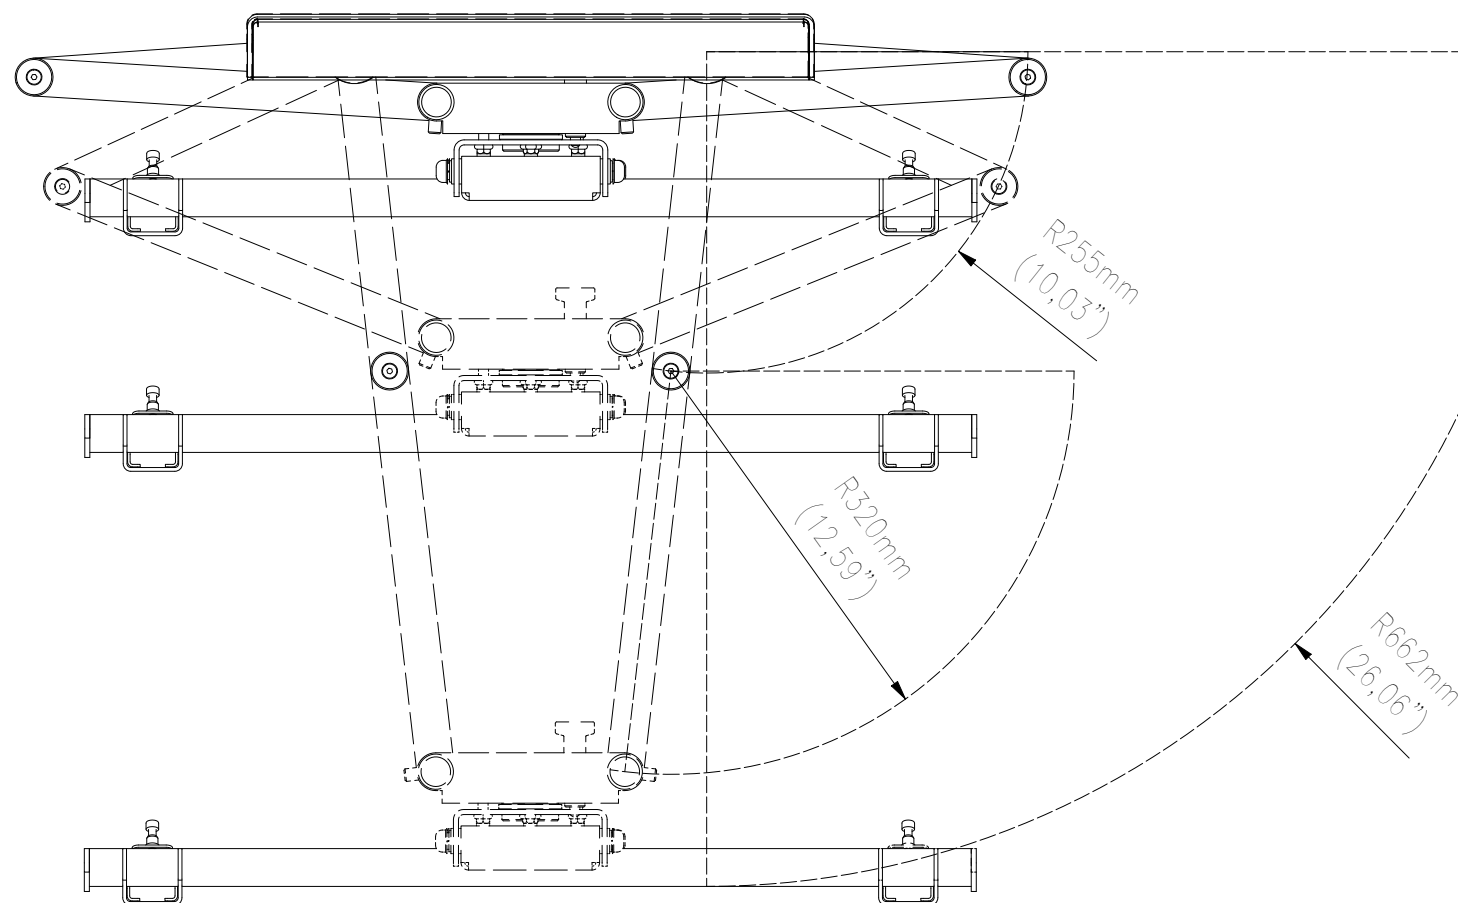

TOP VIEW

WŁASNOŚĆ EDBAK Sp. z o.o. RYSUNEK NIE MOŻE BYĆ KOPIOWANY I UDOSTĘPNIANY OSOBOM TRZECIM BEZ UPRZEDNIEGO ZEZWOLENIA. WSZELKIE PRAWA ZASTRZEŻONE. PROPERTY OF EDBAK Sp. z o.o. (COPYRIGHT). THIS DRAWING MUST NOT BE REPRODUCED OR DISCLOSED TO THIRD PARTIES WITHOUT THE PRIOR CONSENT OF EDBAK Sp. z o.o. ALL RIGHT RESERVED.

Sheet: A3

Scale: 1 :6

edbak
PL 23-107 Strzyżewice
Piotrowice 186 / Poland

Index No:

RMSA1

Project No:

668