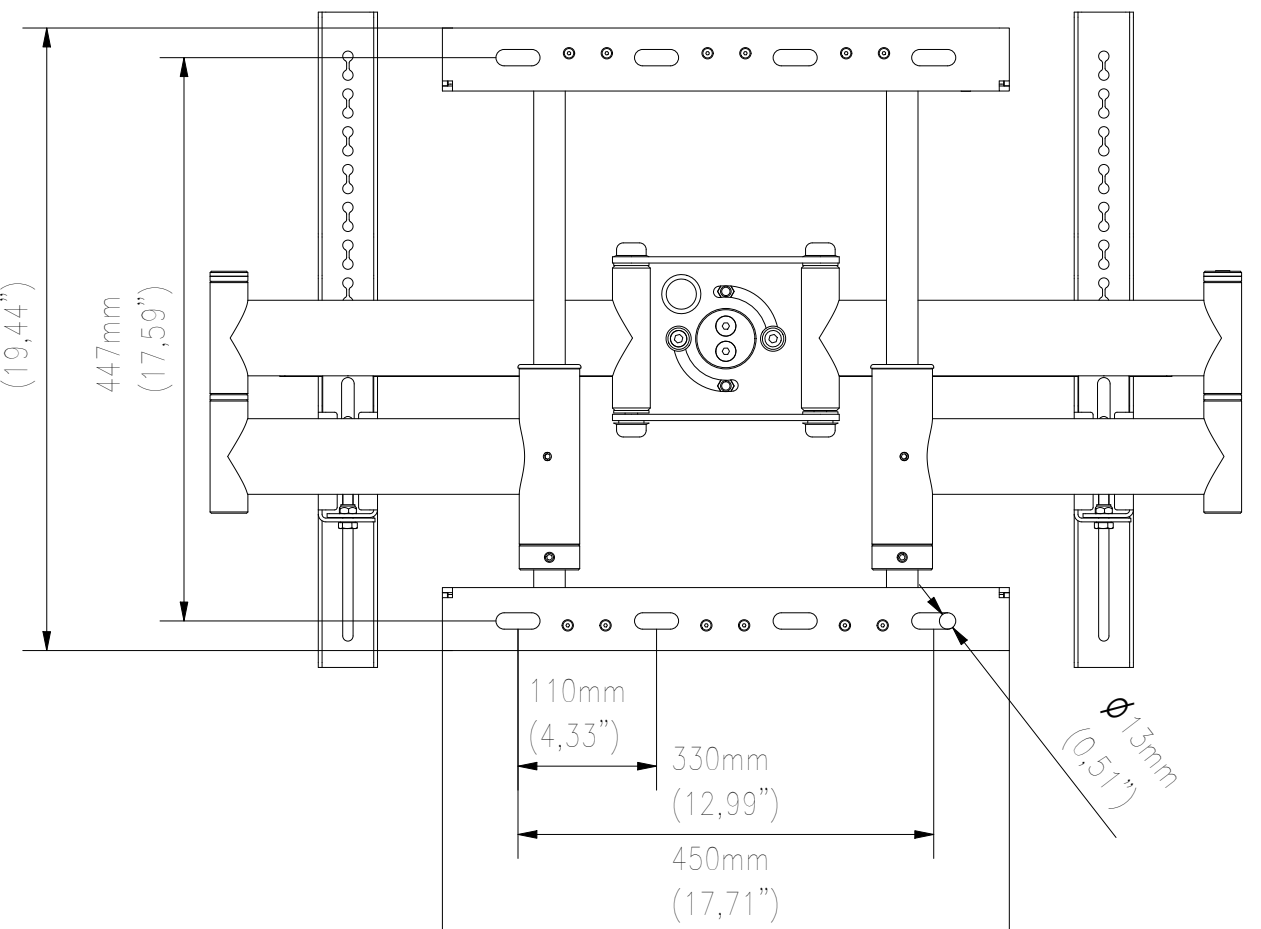

REAR VIEW

WŁASNOŚĆ EDBAK Sp. z o.o. RYSUNEK NIE MOŻE BYĆ KOPIOWANY I UDOSTĘPNIANY OSOBOM TRZECIM BEZ UPRZEDNIEGO ZEZWOLENIA. WSZELKIE PRAWA ZASTRZEŻONE. PROPERTY OF EDBAK Sp. z o.o. (COPYRIGHT). THIS DRAWING MUST NOT BE REPRODUCED OR DISCLOSED TO THIRD PARTIES WITHOUT THE PRIOR CONSENT OF EDBAK Sp. z o.o. ALL RIGHT RESERVED.

Sheet: A3

Scale: 1 :6

edbak
PL 23-107 Strzyżewice
Piotrowice 186 / Poland

Index No:

RMSA1

Project No:

668