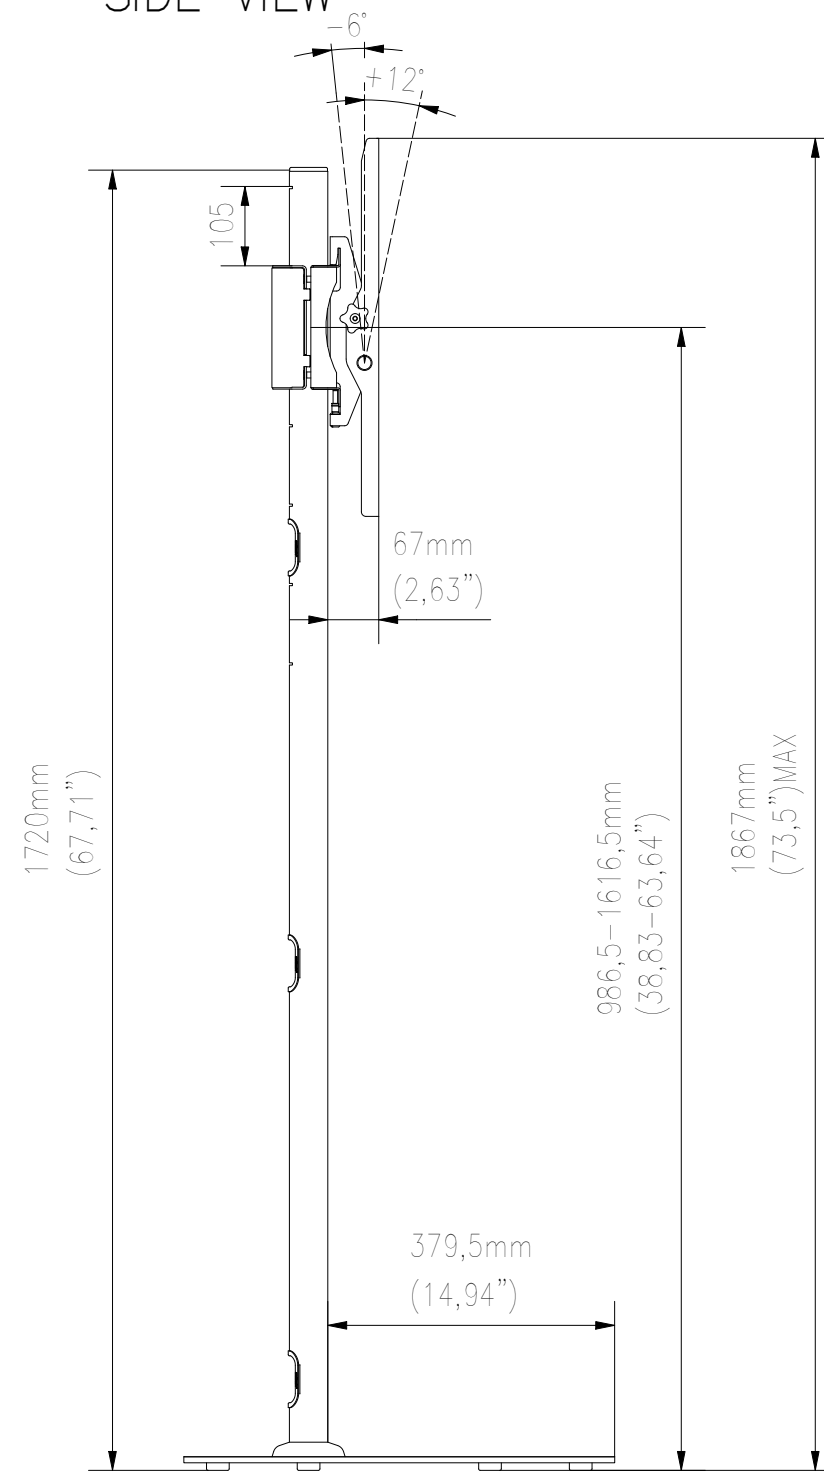

FRONT VIEW

SIDE VIEW

WŁASNOŚĆ EDBAK Sp. z o.o. RYSUNEK NIE MOŻE BYĆ KOPIOWANY I UDOSTĘPNIANY OSOBOM TRZECIM BEZ UPRZEDNIEGO ZEZWOLENIA. WSZELKIE PRAWA ZASTRZEŻONE. PROPERTY OF EDBAK Sp. z o.o. (COPYRIGHT). THIS DRAWING MUST NOT BE REPRODUCED OR DISCLOSED TO THIRD PARTIES WITHOUT THE PRIOR CONSENT OF EDBAK Sp. z o.o. ALL RIGHT RESERVED.

Sheet: A3

Scale: 1 :10

edbak
PL 23-107 Strzyżewice
Piotrowice 186 / Poland

Index No:

STD16

Project No:

600