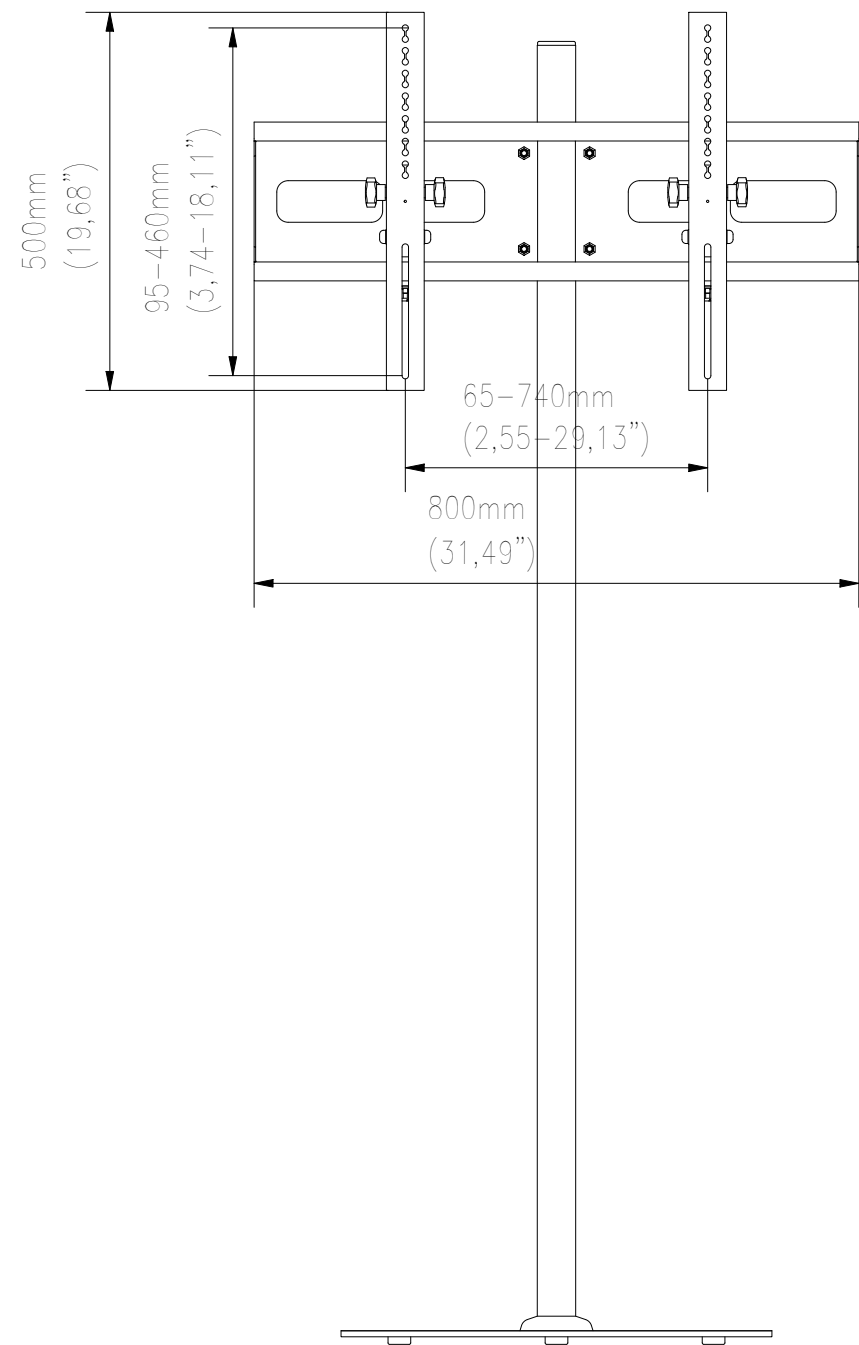

FRONT VIEW

WŁASNOŚĆ EDBAK Sp. z o.o. RYSUNEK NIE MOŻE BYĆ KOPIOWANY I UDOSTĘPNIANY OSOBOM TRZECIM BEZ UPRZEDNIEGO ZEZWOLENIA. WSZELKIE PRAWA ZASTRZEŻONE. PROPERTY OF EDBAK Sp. z o.o. (COPYRIGHT). THIS DRAWING MUST NOT BE REPRODUCED OR DISCLOSED TO THIRD PARTIES WITHOUT THE PRIOR CONSENT OF EDBAK Sp. z o.o. ALL RIGHT RESERVED.

Sheet: A3

Scale: 1 :10

edbak
PL 23-107 Strzyżewice
Piotrowice 186 / Poland

Index No:

STD16

Project No:

600