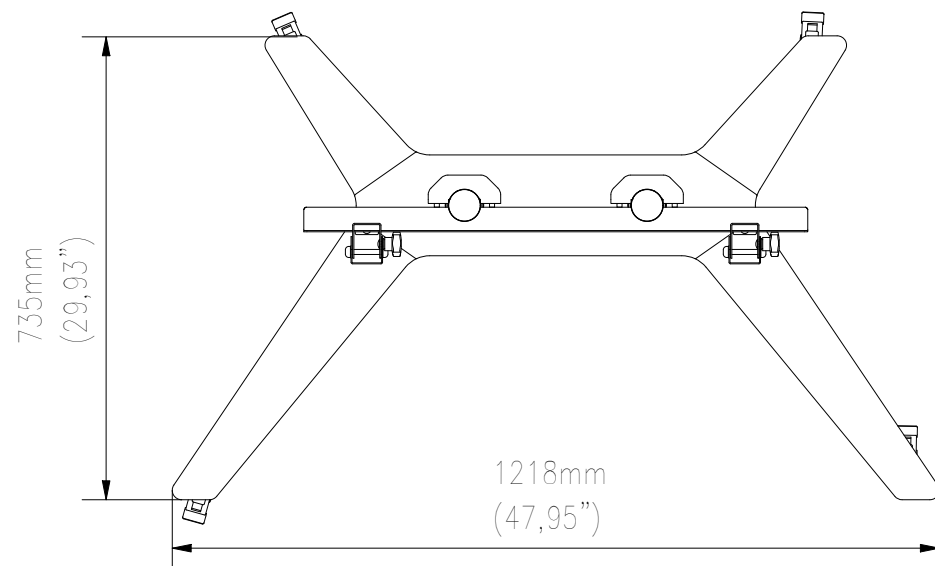

TOP VIEW

WŁASNOŚĆ EDBAK Sp. z o.o. RYSUNEK NIE MOŻE BYĆ KOPIOWANY I UDOSTĘPNIANY OSOBOM TRZECIM BEZ UPRZEDNIEGO ZEZWOLENIA. WSZELKIE PRAWA ZASTRZEŻONE. PROPERTY OF EDBAK Sp. z o.o. (COPYRIGHT). THIS DRAWING MUST NOT BE REPRODUCED OR DISCLOSED TO THIRD PARTIES WITHOUT THE PRIOR CONSENT OF EDBAK Sp. z o.o. ALL RIGHT RESERVED.

Sheet: A3

Scale: 1 : 12

PL 23-107 Strzyżewice
Piotrowice 186 / Poland

Index No:

STD17

Project No:

805