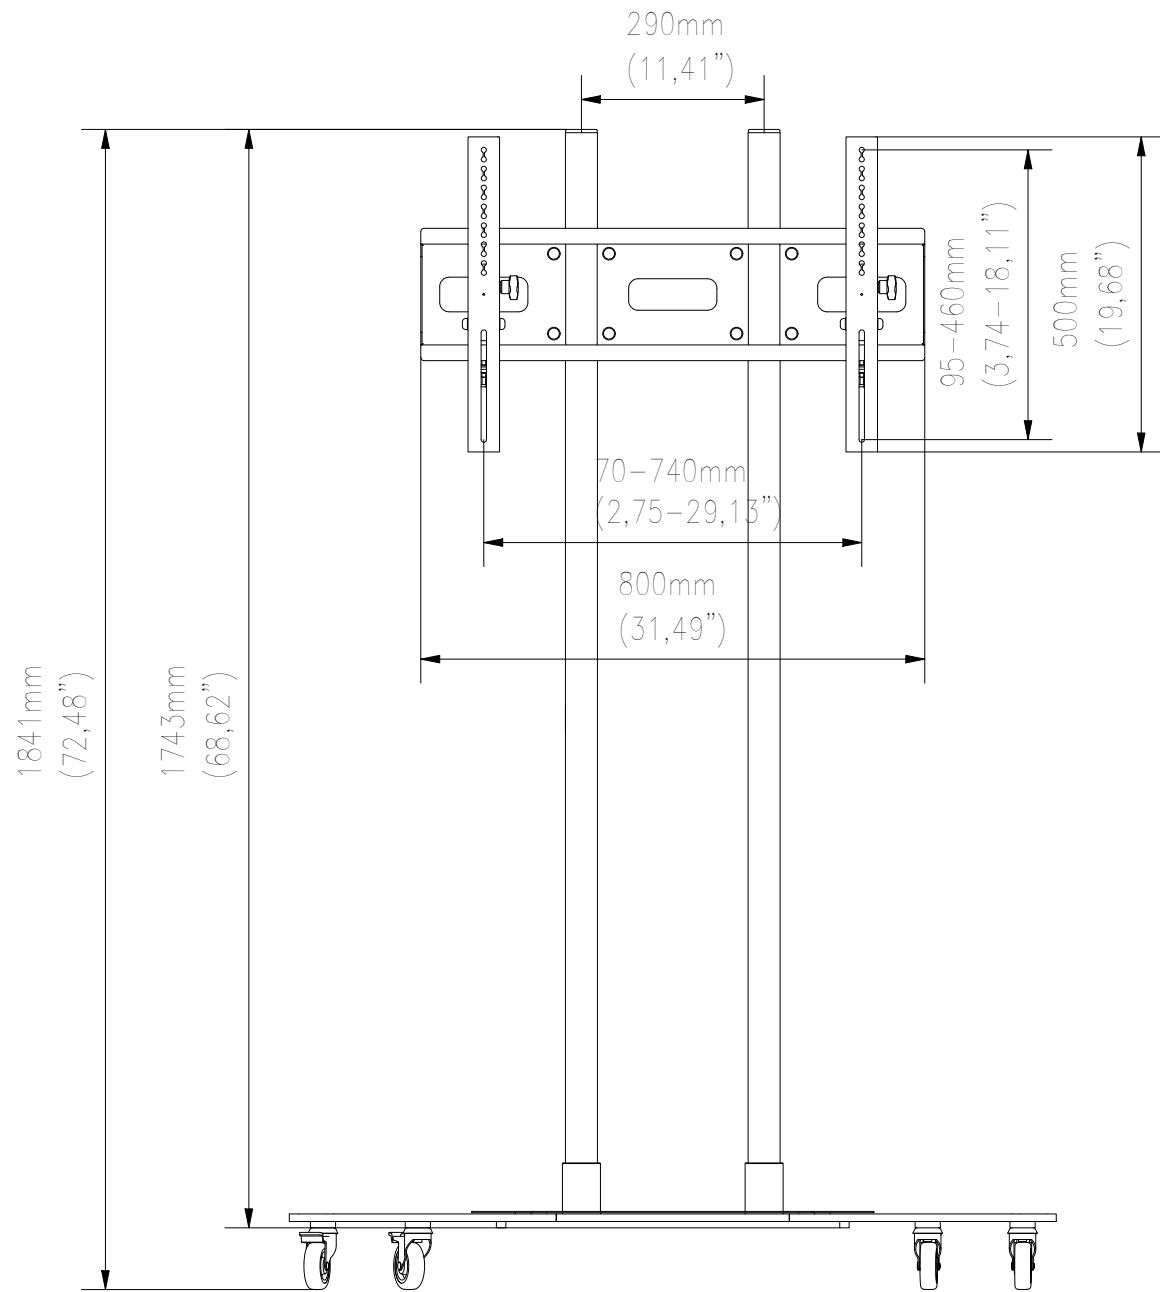

FRONT VIEW

SIDE VIEW

TOP VIEW

WŁASNOŚĆ EDBAK Sp. z o.o. RYSUNEK NIE MOŻE BYĆ KOPIOWANY I UDOSTĘPNIANY OSOBOM TRZECIM BEZ UPRZEDNIEGO ZEZWOLENIA. WSZELKIE PRAWA ZASTRZEŻONE. PROPERTY OF EDBAK Sp. z o.o. (COPYRIGHT). THIS DRAWING MUST NOT BE REPRODUCED OR DISCLOSED TO THIRD PARTIES WITHOUT THE PRIOR CONSENT OF EDBAK Sp. z o.o. ALL RIGHT RESERVED.

Sheet: A3

Scale: 1 : 12

PL 23-107 Strzyżewice
Piotrowice 186 / Poland

Index No:

STD17

Project No:

805