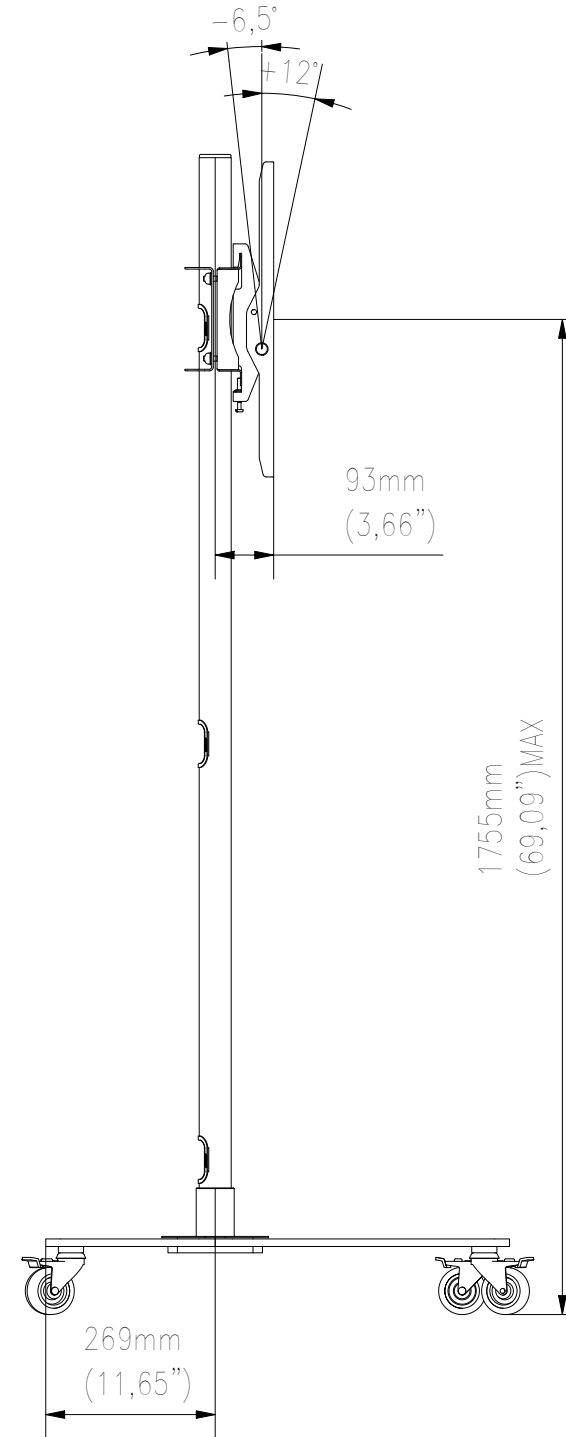

FRONT VIEW

SIDE VIEW

TOP VIEW

WŁASNOŚĆ EDBAK Sp. z o.o. RYSUNEK NIE MOŻE BYĆ KOPIOWANY I UDOSTĘPNIANY OSOBOM TRZECIM BEZ UPRZEDNIEGO ZEZWOLENIA. WSZELKIE PRAWA ZASTRZEŻONE. PROPERTY OF EDBAK Sp. z o.o. (COPYRIGHT). THIS DRAWING MUST NOT BE REPRODUCED OR DISCLOSED TO THIRD PARTIES WITHOUT THE PRIOR CONSENT OF EDBAK Sp. z o.o. ALL RIGHT RESERVED.

Sheet: A3

Scale: 1 : 12

PL 23-107 Strzyżewice
Piotrowice 186 / Poland

Index No:

STD17

Project No:

805