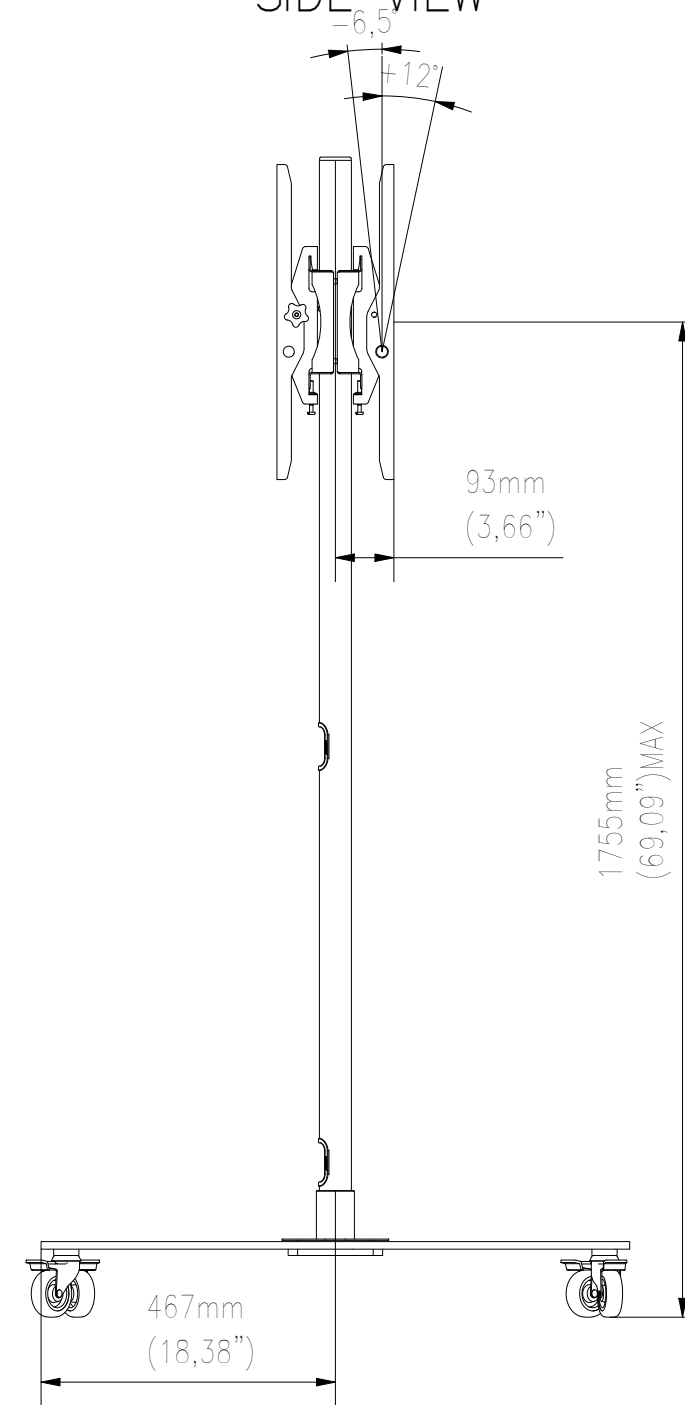

FRONT VIEW

SIDE VIEW

TOP VIEW

WŁASNOŚĆ EDBAK Sp. z o.o. RYSUNEK NIE MOŻE BYĆ KOPIOWANY I UDOSTĘPNIANY OSOBOM TRZECIM BEZ UPRZEDNIEGO ZEZWOLENIA. WSZELKIE PRAWA ZASTRZEŻONE. PROPERTY OF EDBAK Sp. z o.o. (COPYRIGHT). THIS DRAWING MUST NOT BE REPRODUCED OR DISCLOSED TO THIRD PARTIES WITHOUT THE PRIOR CONSENT OF EDBAK Sp. z o.o. ALL RIGHT RESERVED.

Sheet: A3

Scale: 1 : 12

edbak
PL 23-107 Strzyżewice
Piotrowice 186 / Poland

Index No:

STD17D

Project No:

806