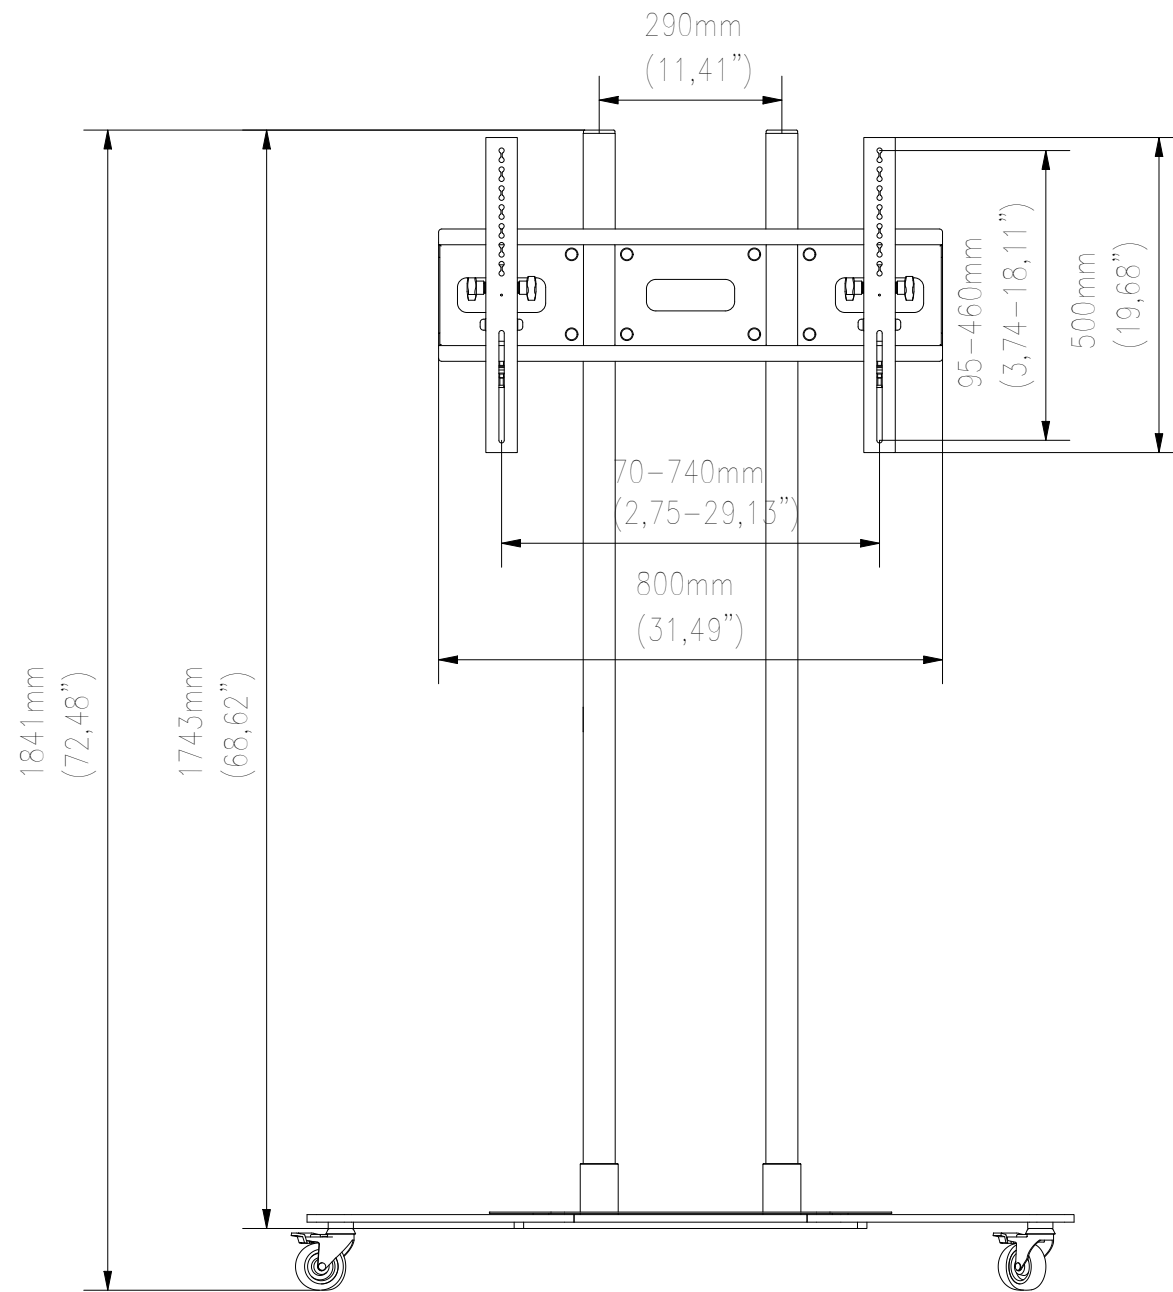

FRONT VIEW

SIDE VIEW

TOP VIEW

WŁASNOŚĆ EDBAK Sp. z o.o. RYSUNEK NIE MOŻE BYĆ KOPIOWANY I UDOSTĘPNIANY OSOBOM TRZECIM BEZ UPRZEDNIEGO ZEZWOLENIA. WSZELKIE PRAWA ZASTRZEŻONE. PROPERTY OF EDBAK Sp. z o.o. (COPYRIGHT). THIS DRAWING MUST NOT BE REPRODUCED OR DISCLOSED TO THIRD PARTIES WITHOUT THE PRIOR CONSENT OF EDBAK Sp. z o.o. ALL RIGHT RESERVED.

Sheet: A3

Scale: 1 : 12

edbak
PL 23-107 Strzyżewice
Piotrowice 186 / Poland

Index No:

STD17D

Project No:

806