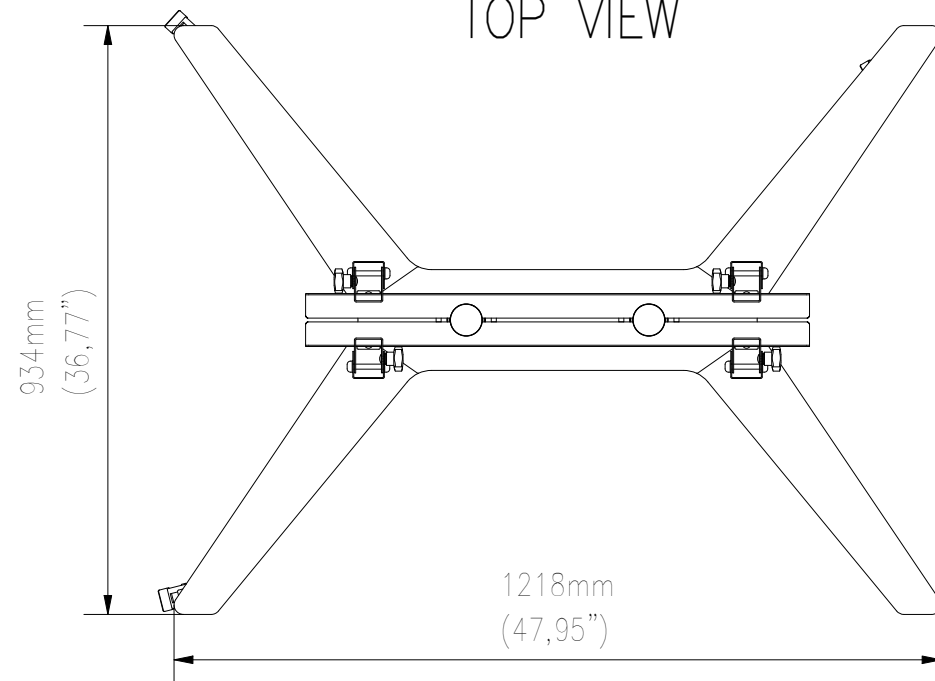

TOP VIEW

WŁASNOŚĆ EDBAK Sp. z o.o. RYSUNEK NIE MOŻE BYĆ KOPIOWANY I UDOSTĘPNIANY OSOBOM TRZECIM BEZ UPRZEDNIEGO ZEZWOLENIA. WSZELKIE PRAWA ZASTRZEŻONE. PROPERTY OF EDBAK Sp. z o.o. (COPYRIGHT). THIS DRAWING MUST NOT BE REPRODUCED OR DISCLOSED TO THIRD PARTIES WITHOUT THE PRIOR CONSENT OF EDBAK Sp. z o.o. ALL RIGHT RESERVED.

Sheet: A3

Scale: 1 : 12

edbak
PL 23-107 Strzyżewice
Piotrowice 186 / Poland

Index No:

STD17D

Project No:

806