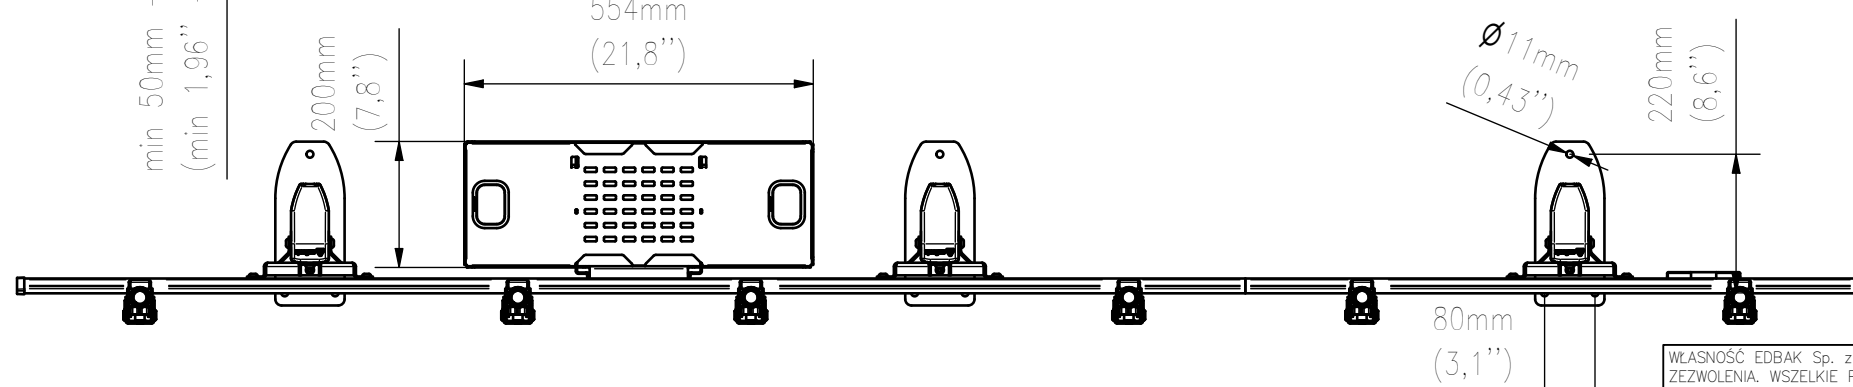

TOP VIEW

WŁASNOŚĆ EDBAK Sp. z o.o. RYSUNEK NIE MOŻE BYĆ KOPIOWANY I UDOSTĘPNIANY OSOBOM TRZECIM BEZ UPRZEDNIEGO ZEZWOLENIA. WSZELKIE PRAWA ZASTRZEŻONE. PROPERTY OF EDBAK Sp. z o.o. (COPYRIGHT). THIS DRAWING MUST NOT BE REPRODUCED OR DISCLOSED TO THIRD PARTIES WITHOUT THE PRIOR CONSENT OF EDBAK Sp. z o.o. ALL RIGHT RESERVED.

edbak
PL 23-107 Strzyżewice
Piotrowice 186 / Poland

Index No:

VWSA3347-L

Sheet: A3

Scale: 1 : 12

Project No:

838