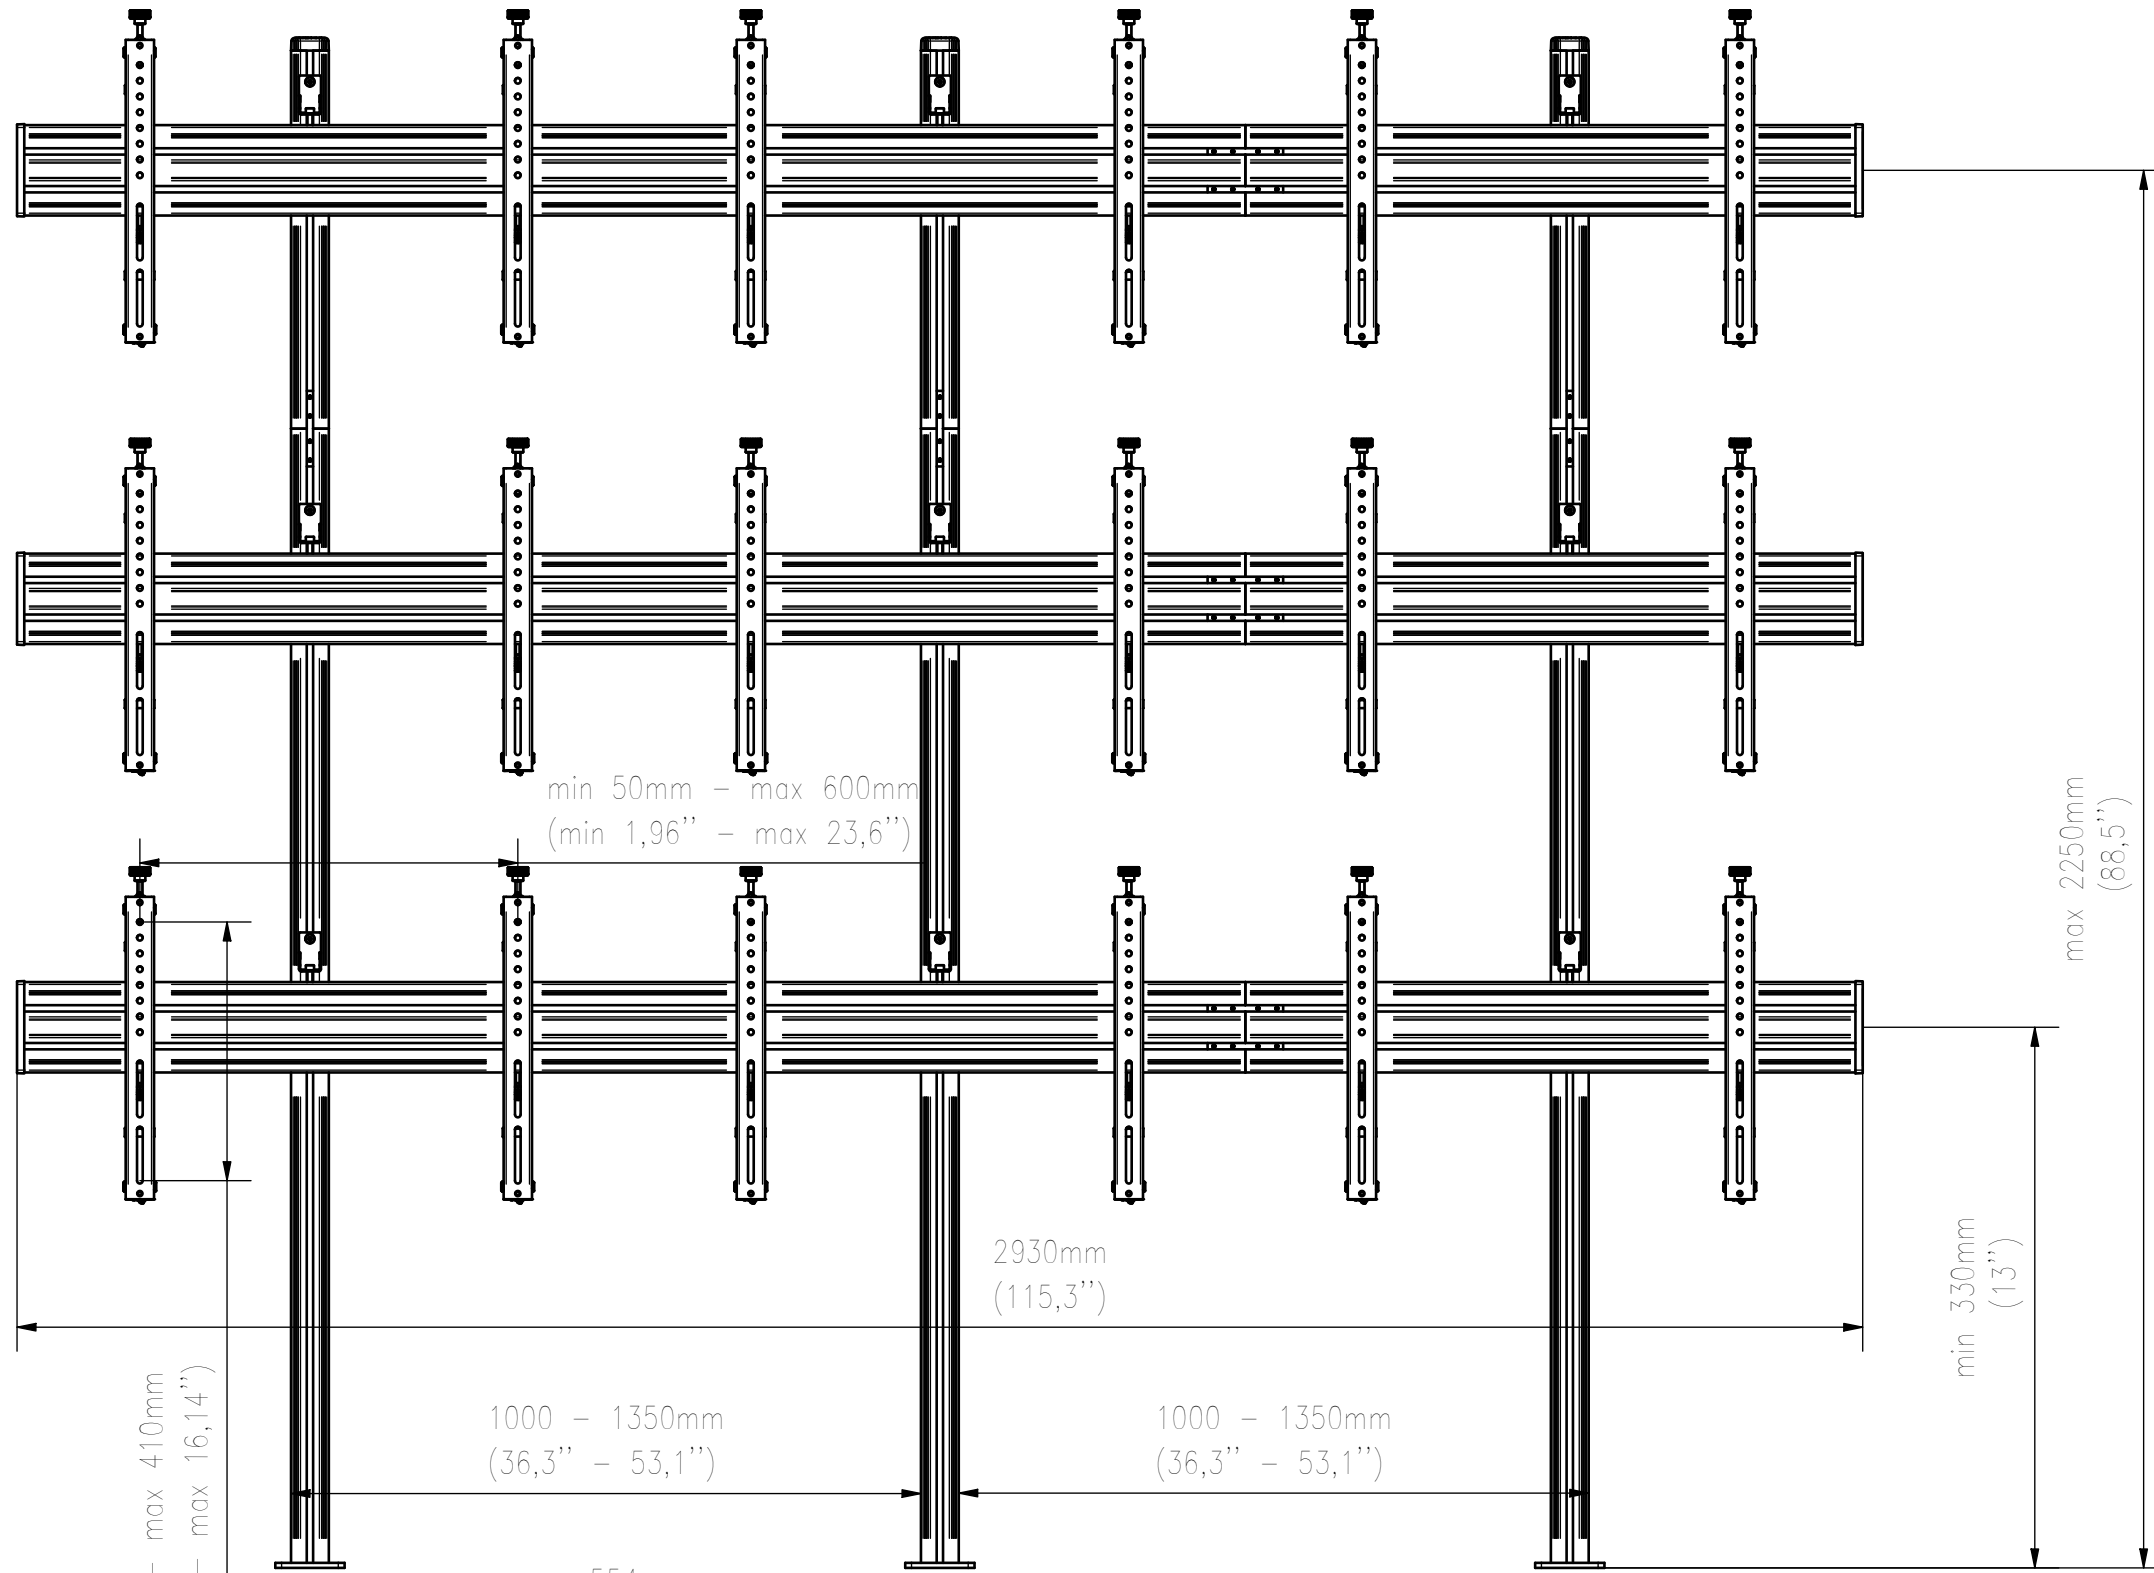

FRONT VIEW

SIDE VIEW

TOP VIEW

WŁASNOŚĆ EDBAK Sp. z o.o. RYSUNEK NIE MOŻE BYĆ KOPIOWANY I UDOSTĘPNIANY OSOBOM TRZECIM BEZ UPRZEDNIEGO ZEZWOLENIA. WSZELKIE PRAWA ZASTRZEŻONE. PROPERTY OF EDBAK Sp. z o.o. (COPYRIGHT). THIS DRAWING MUST NOT BE REPRODUCED OR DISCLOSED TO THIRD PARTIES WITHOUT THE PRIOR CONSENT OF EDBAK Sp. z o.o. ALL RIGHT RESERVED.

edbak
PL 23-107 Strzyżewice
Piotrowice 186 / Poland

Index No:

VWSA3347-L

Sheet: A3

Scale: 1 : 12

Project No:

838