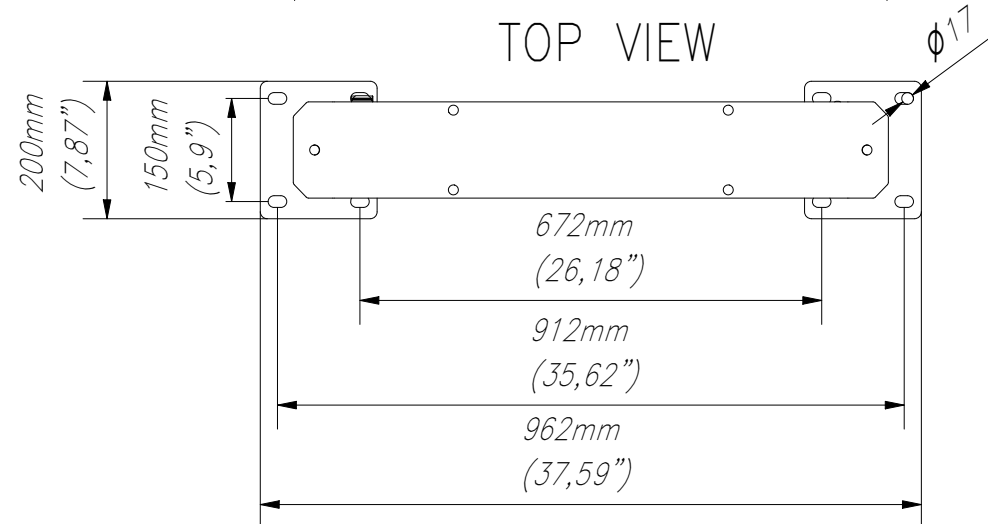

WŁASNOŚĆ EDBAK Sp. z o.o. RYSUNEK NIE MOŻE BYĆ KOPIOWANY I UDOSTĘPNIANY OSOBOM TRZECIM BEZ UPRZĘDNIĘGO ZEZWOLENIA. WSZELKIE PRAWA ZASTRZEŻONE. PROPERTY OF EDBAK Sp. z o.o. (COPYRIGHT). THIS DRAWING MUST NOT BE REPRODUCED OR DISCLOSED TO THIRD PARTIES WITHOUT THE PRIOR CONSENT OF EDBAK Sp. z o.o. ALL RIGHT RESERVED.

Sheet: A3

Scale: 1 : 11

edbak
PL 23-107 Strzyżewice
Piotrowice 186 / Poland

Index No:

POK101

Project No: