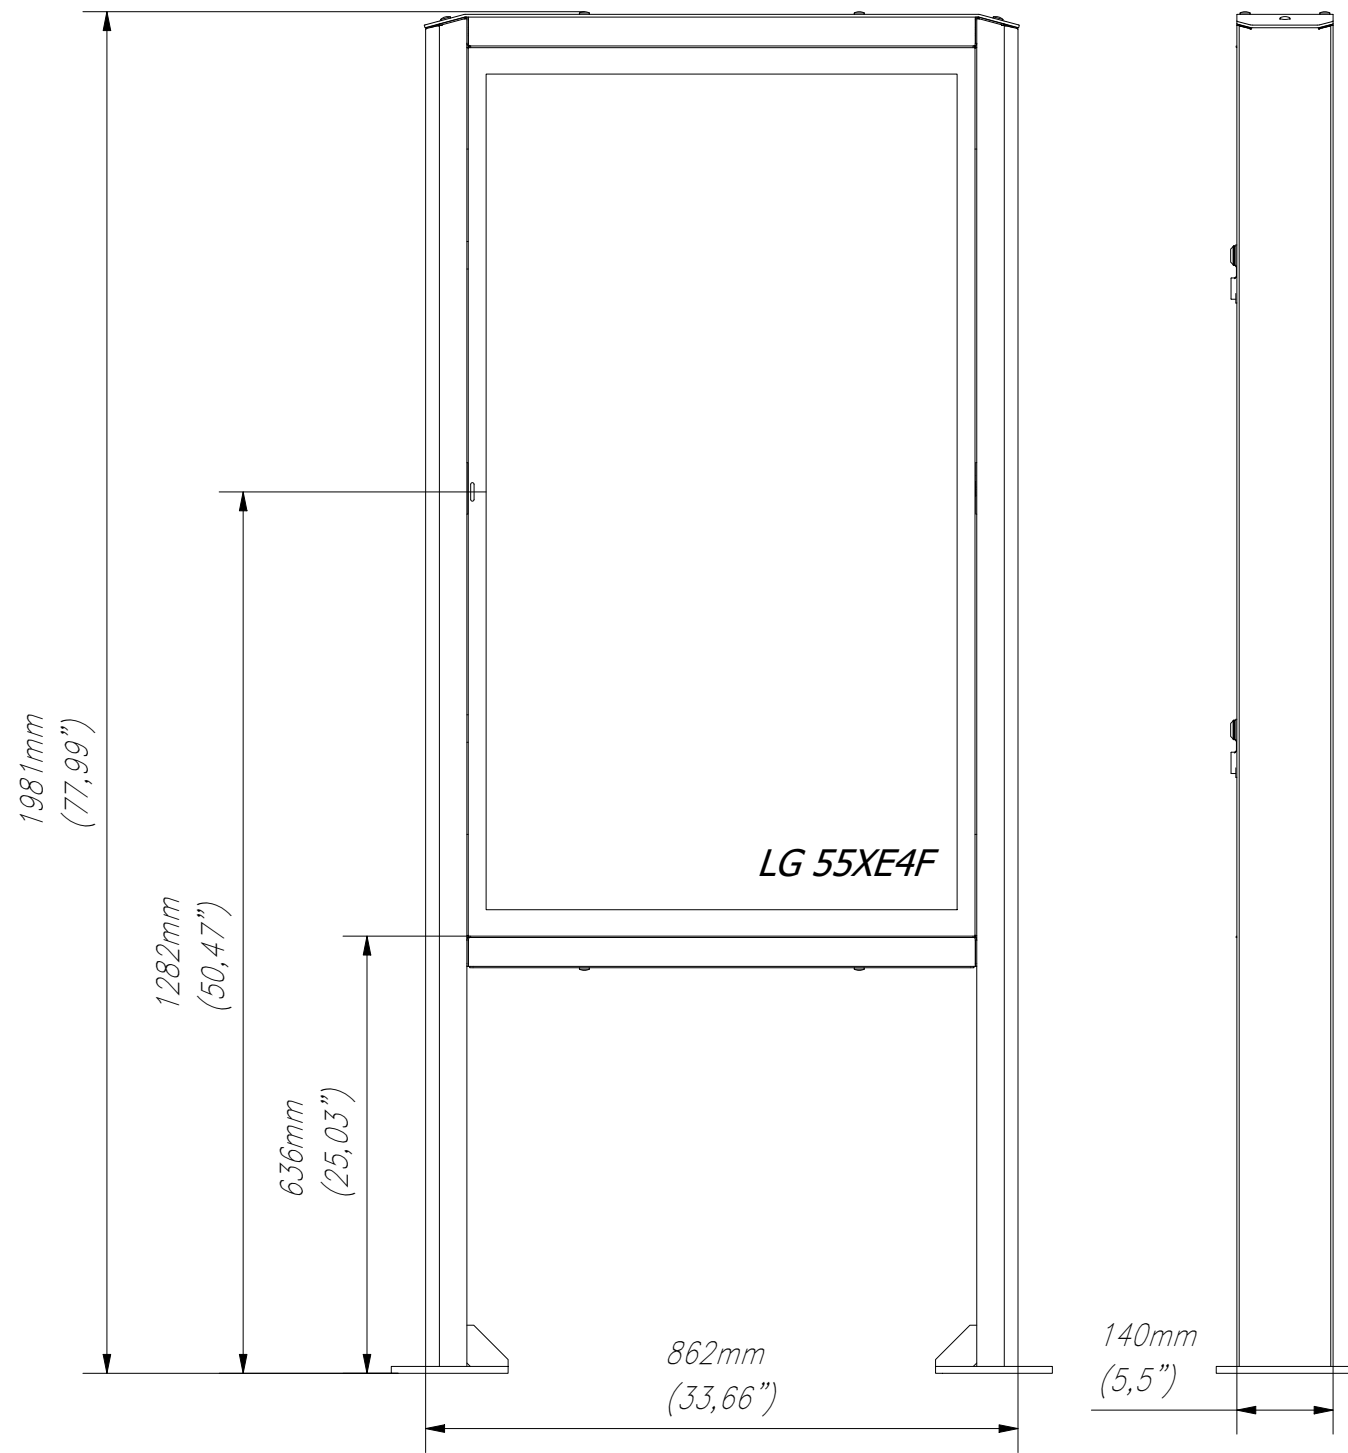

FRONT VIEW

SIDE VIEW

REAR VIEW

ISOMETRIC VIEW

TOP VIEW

WŁASNOŚĆ EDBAK Sp. z o.o. RYSUNEK NIE MOŻE BYĆ KOPIOWANY I UDOSTĘPNIANY OSOBOM TRZECIM BEZ UPRZĘDNIĘGO ZEZWOLENIA. WSZELKIE PRAWA ZASTRZEŻONE. PROPERTY OF EDBAK Sp. z o.o. (COPYRIGHT). THIS DRAWING MUST NOT BE REPRODUCED OR DISCLOSED TO THIRD PARTIES WITHOUT THE PRIOR CONSENT OF EDBAK Sp. z o.o. ALL RIGHT RESERVED.

Sheet: A3

Scale: 1 : 11

**edbak**  
PL 23-107 Strzyżewice  
Piotrowice 186 / Poland

Index No:

POK101

Project No: