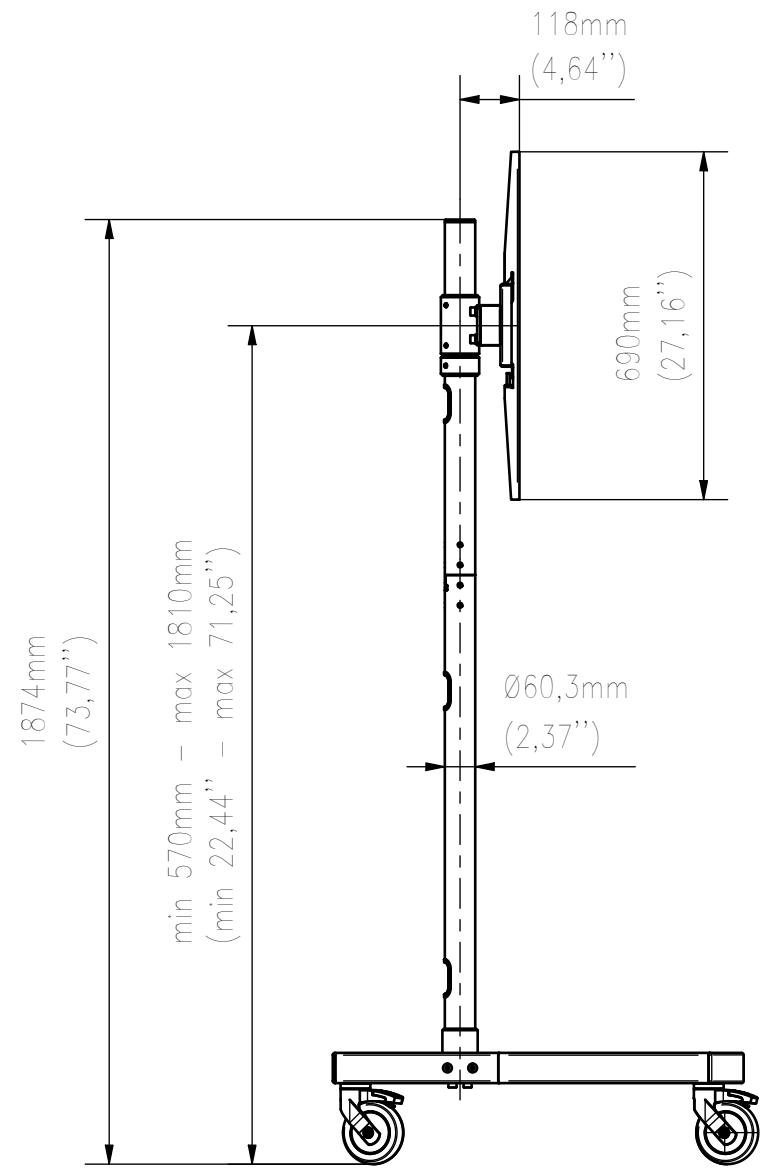

FRONT VIEW

SIDE VIEW

TOP VIEW

<small>WŁASNOŚĆ EDBAK Sp. z o.o. RYSUNEK NIE MOŻE BYĆ KOPIOWANY I UDOSTĘPNIANY OSOBOM TRZECIM BEZ UPRZEDNIEGO ZEZWOLENIA. WSZELKIE PRAWA ZASTRZEŻONE. PROPERTY OF EDBAK Sp. z o.o. (COPYRIGHT). THIS DRAWING MUST NOT BE REPRODUCED OR DISCLOSED TO THIRD PARTIES WITHOUT THE PRIOR CONSENT OF EDBAK Sp. z o.o. ALL RIGHT RESERVED.</small>		Sheet: A3	Scale: 1/15
 PL 23-107 Strzyżewice Piotrowice 186 / Poland	Index No:	TR18	Project No: 692