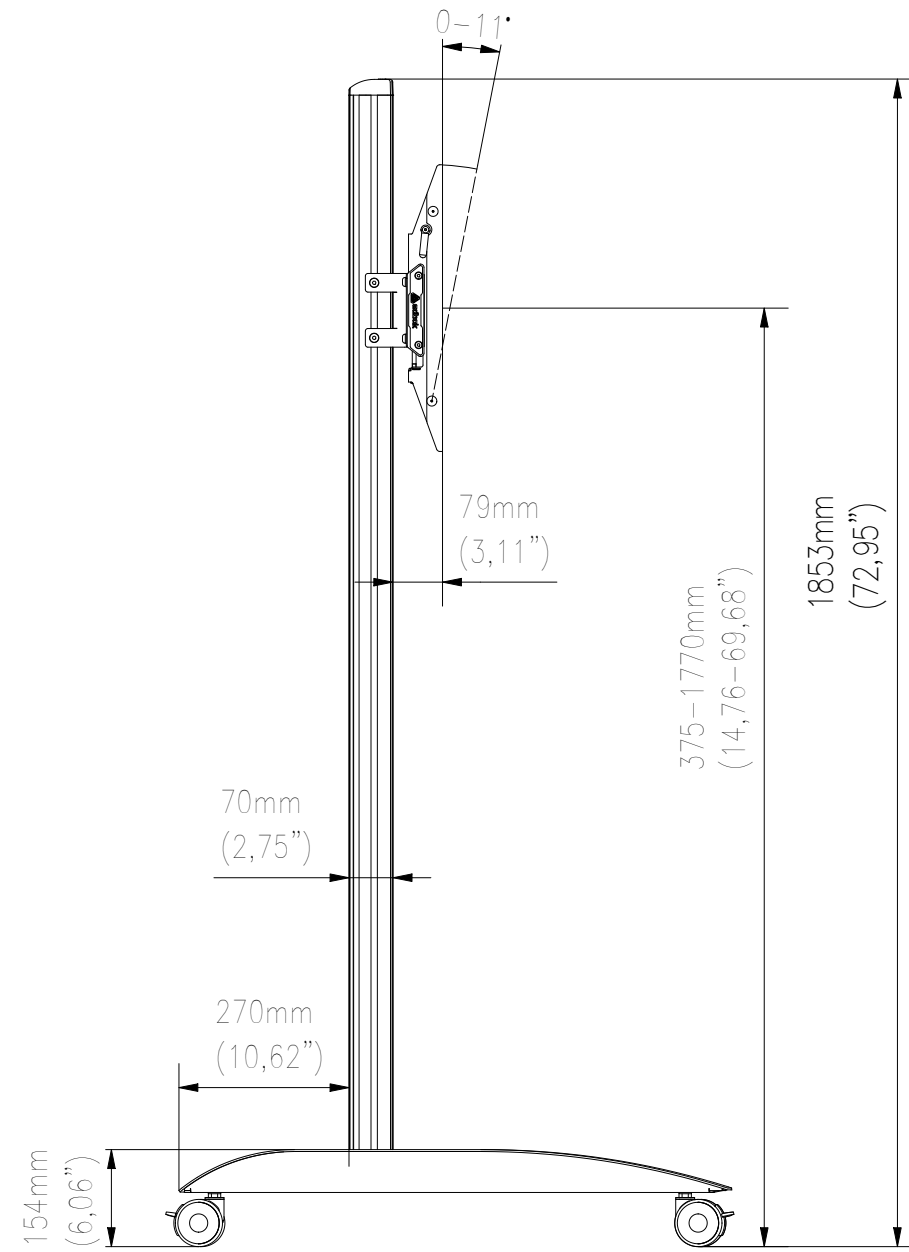

### FRONT VIEW

### SIDE VIEW

Sheet: A3

Scale: 1 :12

**edbak**  
PL 23-107 Strzyżewice  
Piotrowice 186, Poland

Index No:

TRV100

Project No:

824