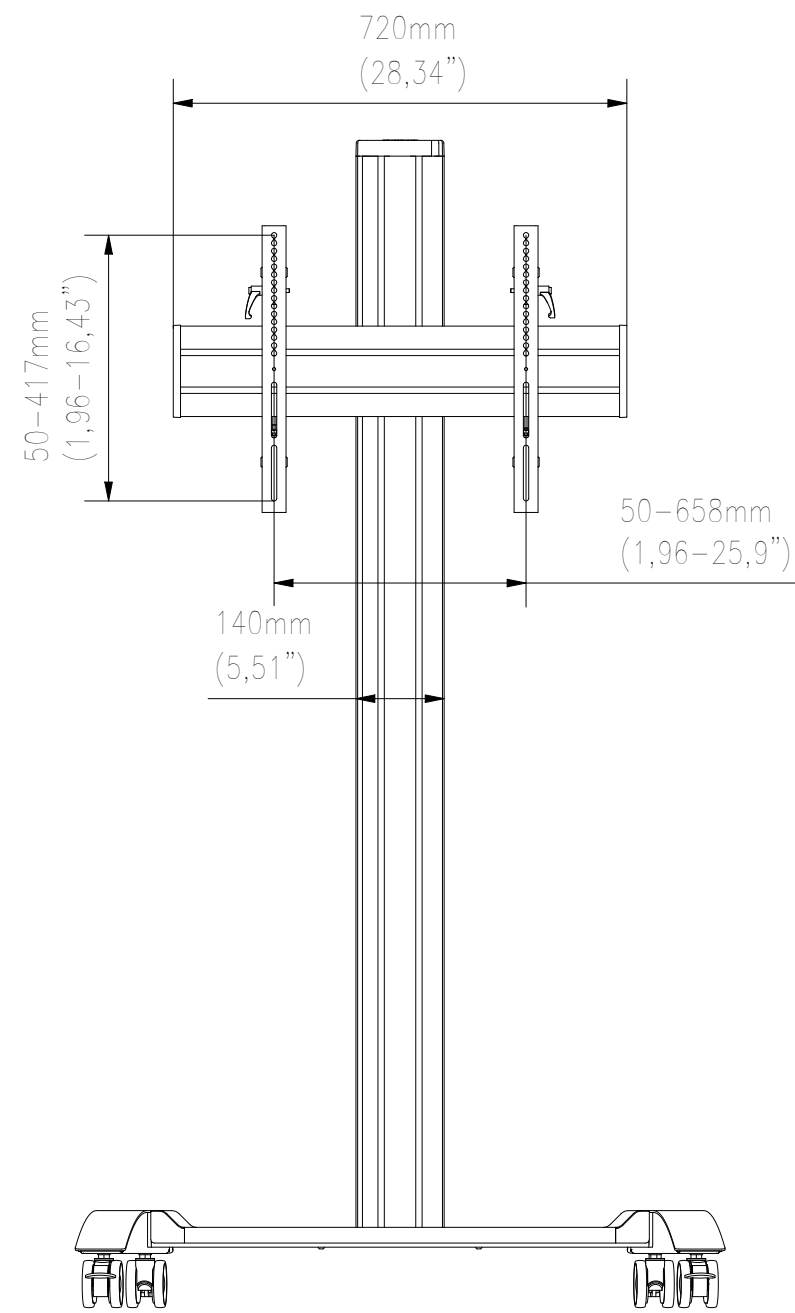

### FRONT VIEW

### SIDE VIEW

Sheet: A3

Scale: 1 :12

**edbak**  
PL 23-107 Strzyżewice  
Piotrowice 186, Poland

Index No:

TRV100

Project No:

824