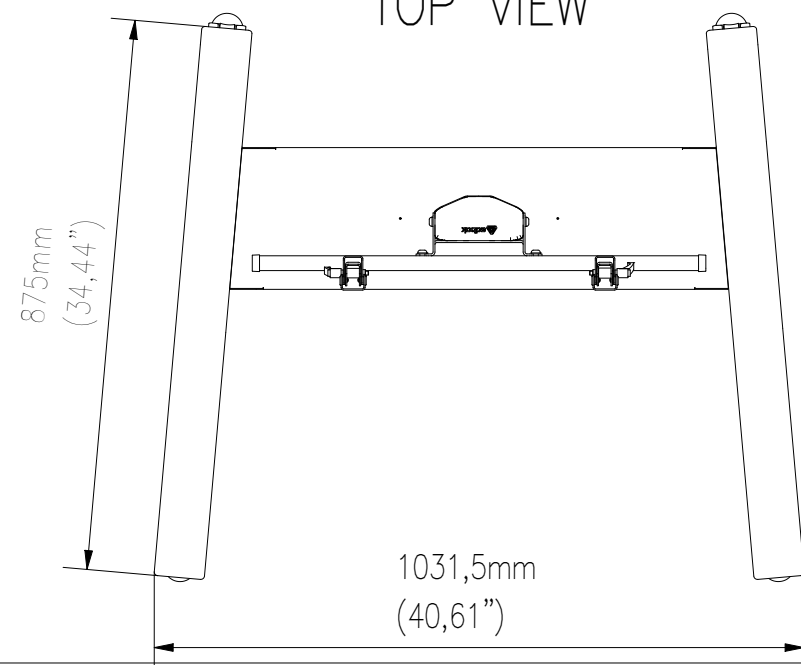

TOP VIEW

WŁASNOŚĆ EDBAK Sp. z o.o. RYSUNEK NIE MOŻE BYĆ KOPIOWANY I UDOSTĘPNIANY OSOBOM TRZECIM BEZ UPRZEDNIEGO ZEZWOLENIA. WSZELKIE PRAWA ZASTRZEŻONE. PROPERTY OF EDBAK Sp. z o.o. (COPYRIGHT). THIS DRAWING MUST NOT BE REPRODUCED OR DISCLOSED TO THIRD PARTIES WITHOUT THE PRIOR CONSENT OF EDBAK Sp. z o.o. ALL RIGHT RESERVED.

Sheet: A3

Scale: 1 :12

edbak
PL 23-107 Strzyżewice
Piotrowice 186, Poland

Index No:

TRV100

Project No:

824