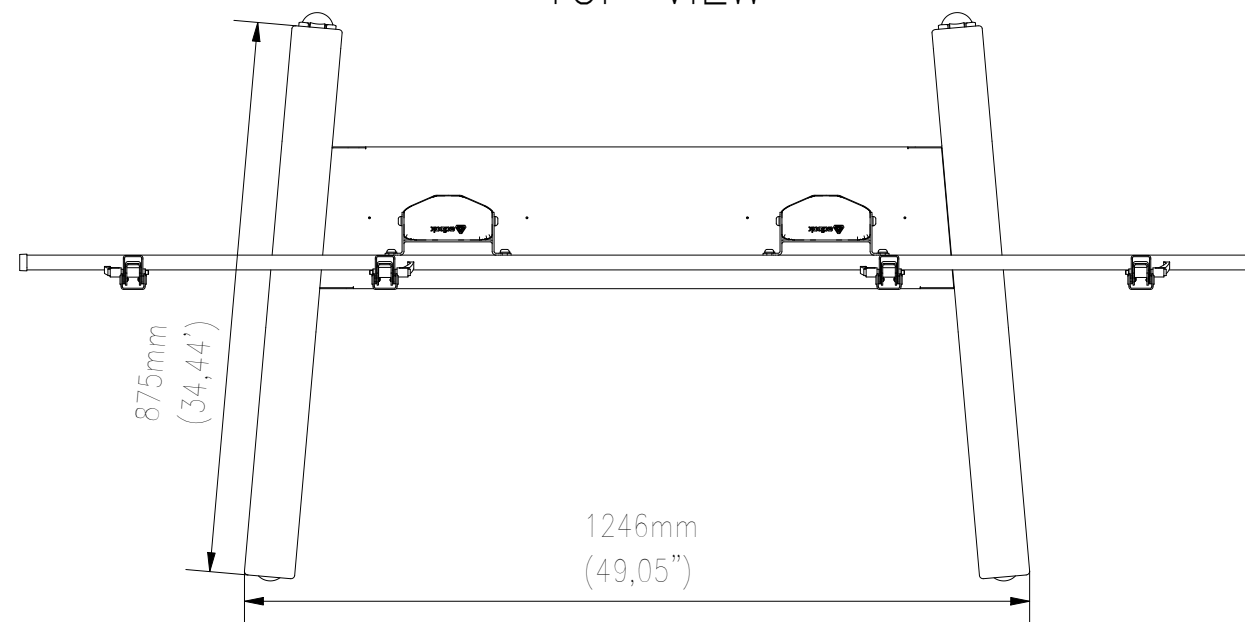

TOP VIEW

WŁASNOŚĆ EDBAK Sp. z o.o. RYSUNEK NIE MOŻE BYĆ KOPIOWANY I UDOSTĘPNIANY OSOBOM TRZECIM BEZ UPRZEDNIEGO ZEZWOLENIA. WSZELKIE PRAWA ZASTRZEŻONE. PROPERTY OF EDBAK Sp. z o.o. (COPYRIGHT). THIS DRAWING MUST NOT BE REPRODUCED OR DISCLOSED TO THIRD PARTIES WITHOUT THE PRIOR CONSENT OF EDBAK Sp. z o.o. ALL RIGHT RESERVED.

Sheet: A3

Scale: 1 : 12

edbak
PL 23-107 Strzyżewice
Piotrowice 186 / Poland

Index No:

TRV300

Project No:

826