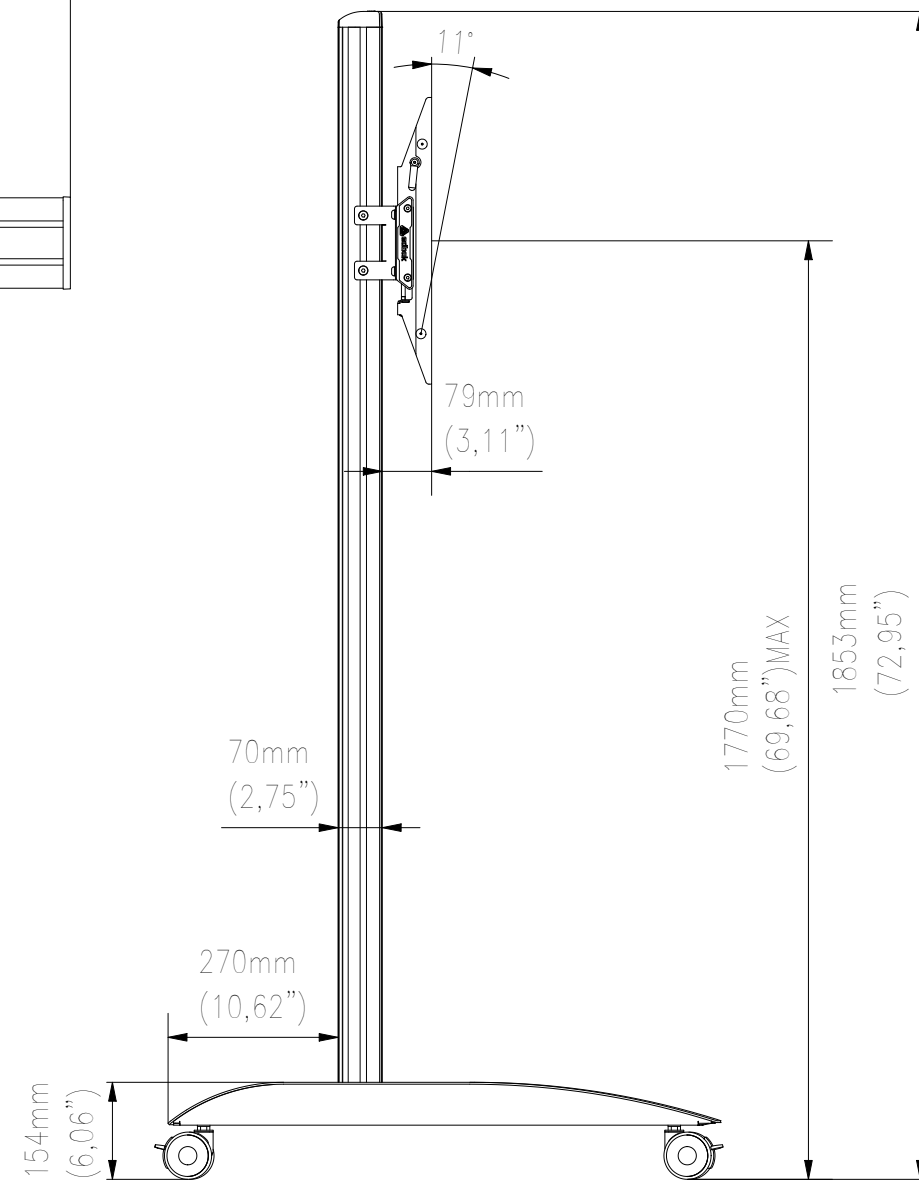

FRONT VIEW

SIDE VIEW

TOP VIEW

WŁASNOŚĆ EDBAK Sp. z o.o. RYSUNEK NIE MOŻE BYĆ KOPIOWANY I UDOSTĘPNIANY OSOBOM TRZECIM BEZ UPRZEDNIEGO ZEZWOLENIA. WSZELKIE PRAWA ZASTRZEŻONE. PROPERTY OF EDBAK Sp. z o.o. (COPYRIGHT). THIS DRAWING MUST NOT BE REPRODUCED OR DISCLOSED TO THIRD PARTIES WITHOUT THE PRIOR CONSENT OF EDBAK Sp. z o.o. ALL RIGHT RESERVED.

Sheet: A3

Scale: 1 : 12

edbak
PL 23-107 Strzyżewice
Piotrowice 186 / Poland

Index No:

TRV300

Project No:

826