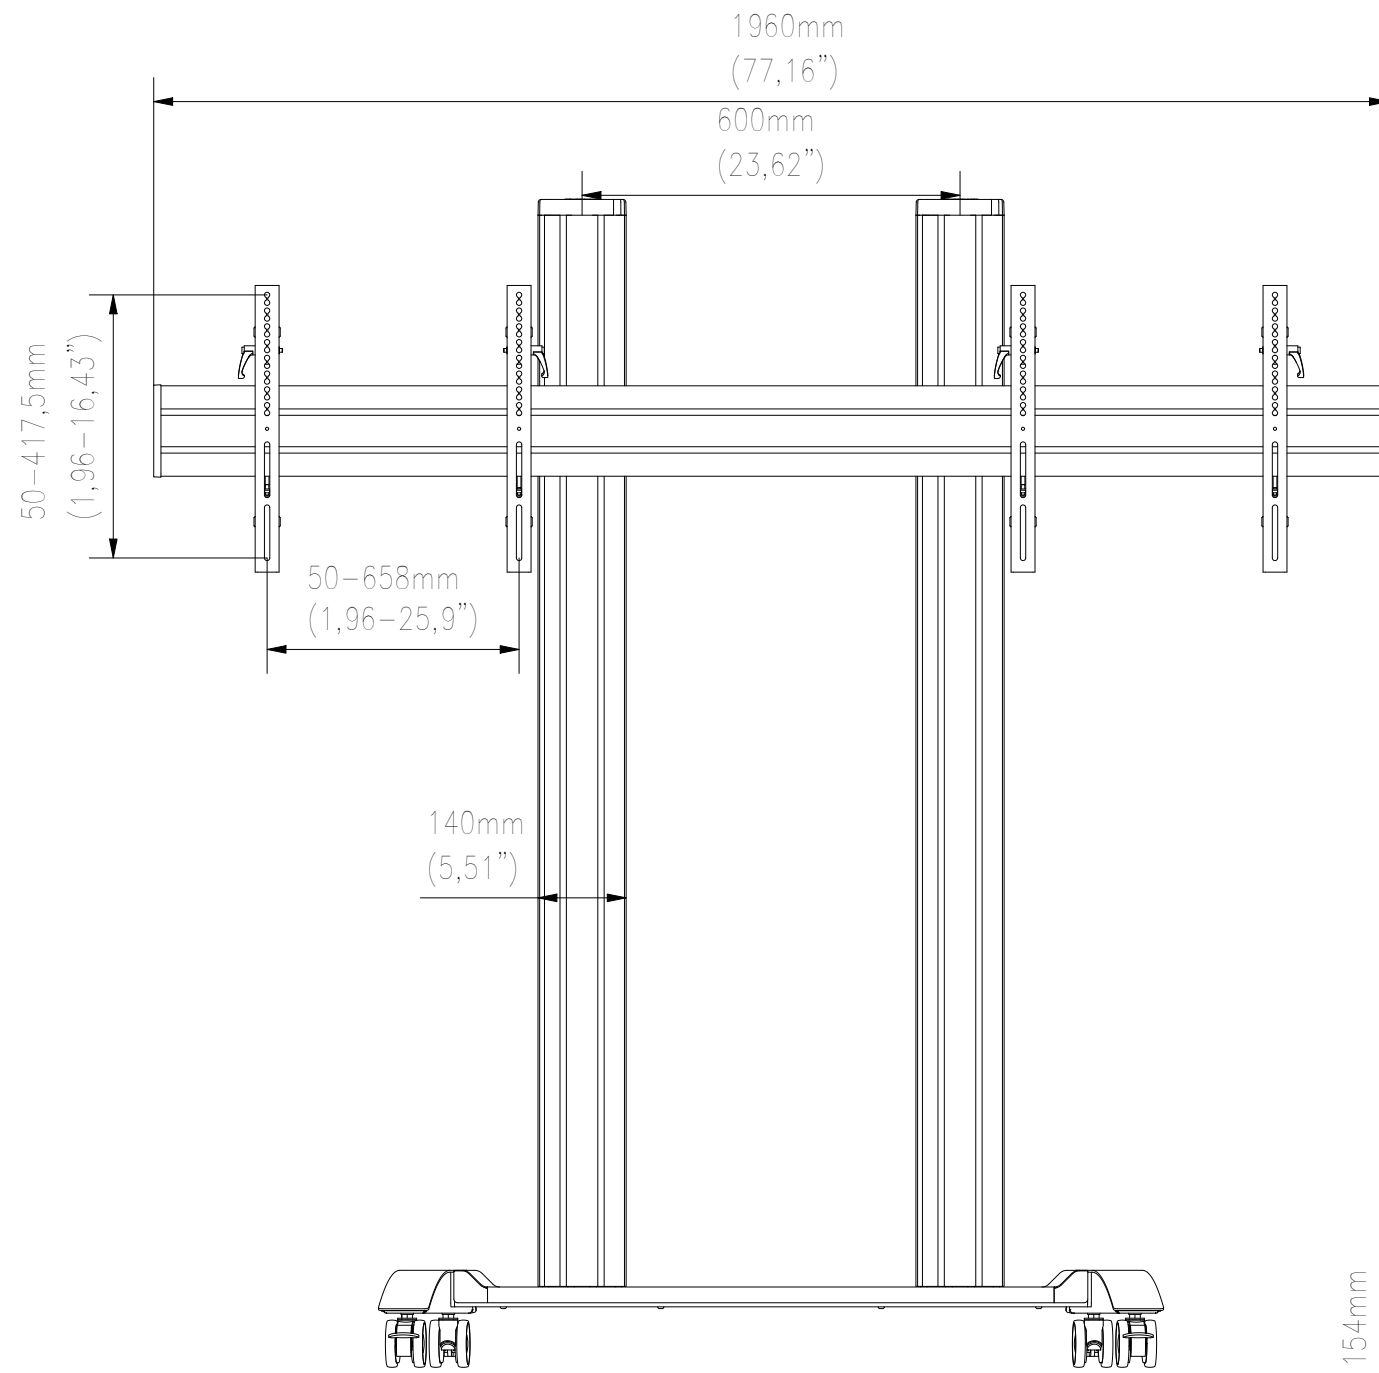

FRONT VIEW

SIDE VIEW

TOP VIEW

WŁASNOŚĆ EDBAK Sp. z o.o. RYSUNEK NIE MOŻE BYĆ KOPIOWANY I UDOSTĘPNIANY OSOBOM TRZECIM BEZ UPRZEDNIEGO ZEZWOLENIA. WSZELKIE PRAWA ZASTRZEŻONE. PROPERTY OF EDBAK Sp. z o.o. (COPYRIGHT). THIS DRAWING MUST NOT BE REPRODUCED OR DISCLOSED TO THIRD PARTIES WITHOUT THE PRIOR CONSENT OF EDBAK Sp. z o.o. ALL RIGHT RESERVED.

Sheet: A3

Scale: 1 : 12

edbak
PL 23-107 Strzyżewice
Piotrowice 186 / Poland

Index No:

TRV300

Project No:

826