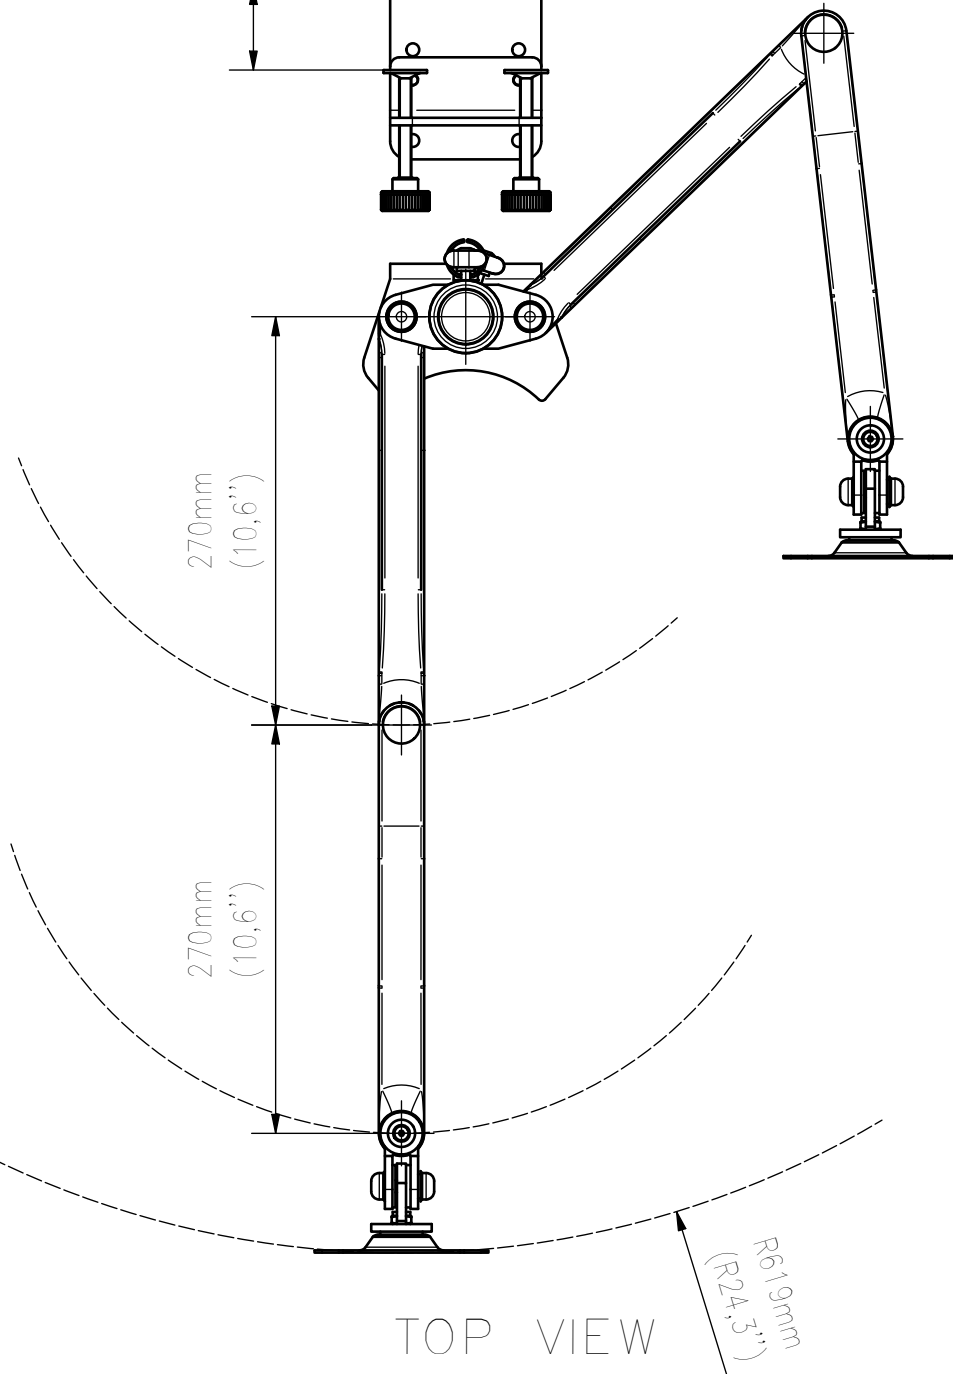

FRONT VIEW

SIDE VIEW

BOTTOM VIEW

FRONT VIEW

TOP VIEW

WŁASNOŚĆ EDBAK Sp. z o.o. RYSUNEK NIE MOŻE BYĆ KOPIOWANY I UDOSTĘPNIANY OSOBOM TRZECIM BEZ UPRZEDNIEGO ZEZWOLENIA. WSZELKIE PRAWA ZASTRZEŻONE. PROPERTY OF EDBAK Sp. z o.o. (COPYRIGHT). THIS DRAWING MUST NOT BE REPRODUCED OR DISCLOSED TO THIRD PARTIES WITHOUT THE PRIOR CONSENT OF EDBAK Sp. z o.o. ALL RIGHT RESERVED.

Sheet: A3

Scale: 1/5

edbak
PL 23-107 Strzyżewice
Piotrowice 186 / Poland

Index No:

DM121

Project No:

834