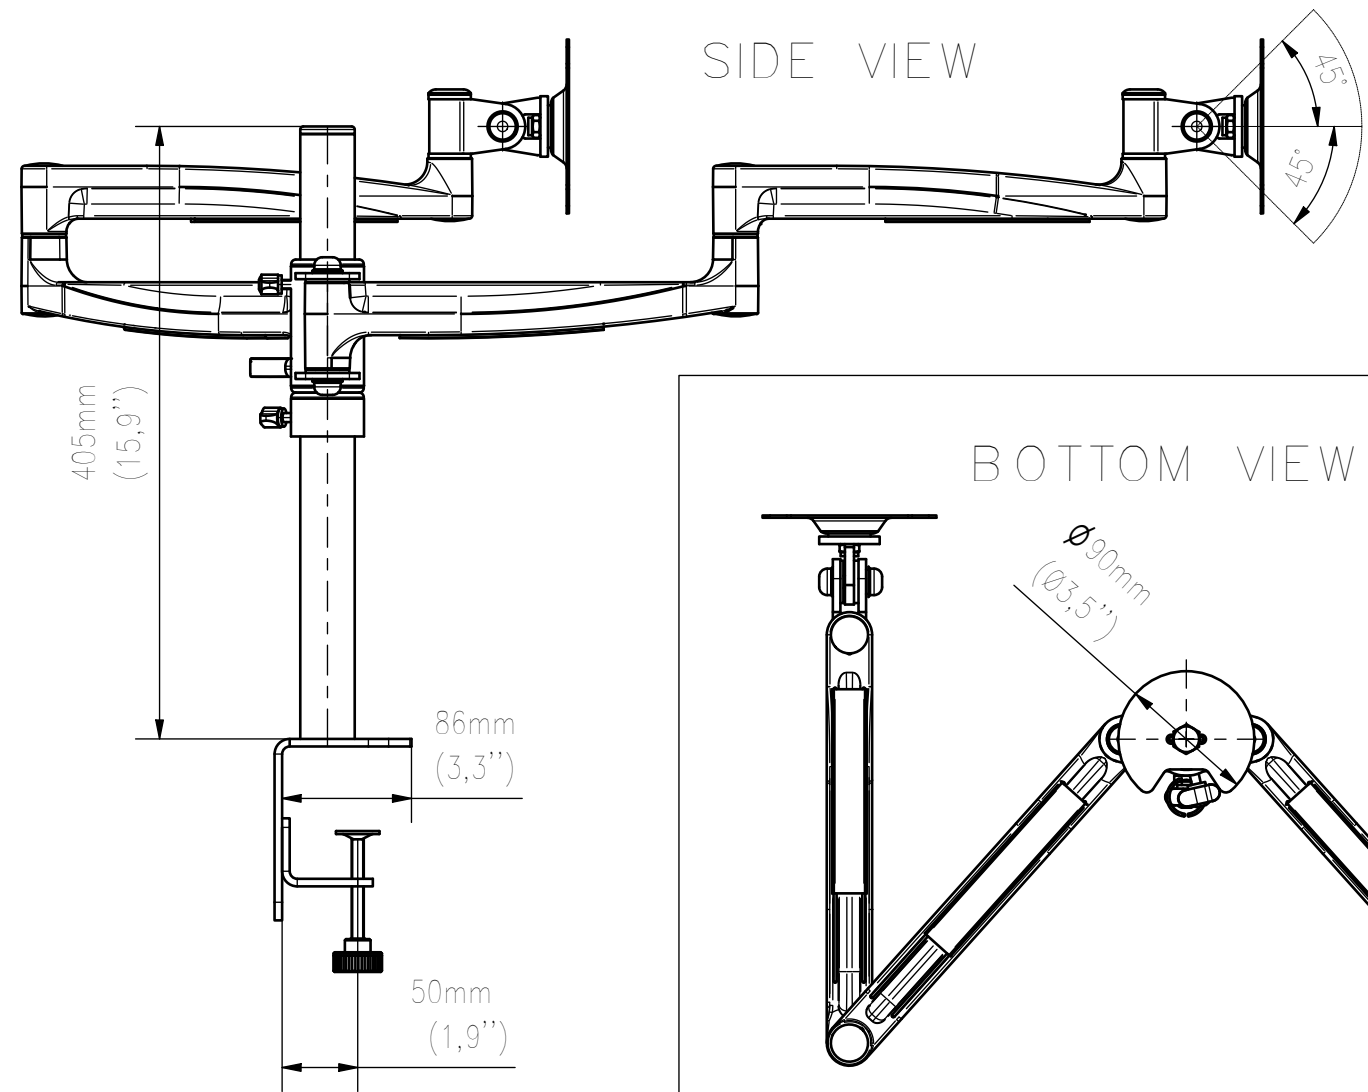

FRONT VIEW

SIDE VIEW

BOTTOM VIEW

FRONT VIEW

TOP VIEW

WŁASNOŚĆ EDBAK Sp. z o.o. RYSUNEK NIE MOŻE BYĆ KOPIOWANY I UDOSTĘPNIANY OSOBOM TRZECIM BEZ UPRZEDNIEGO ZEZWOLENIA. WSZELKIE PRAWA ZASTRZEŻONE. PROPERTY OF EDBAK Sp. z o.o. (COPYRIGHT). THIS DRAWING MUST NOT BE REPRODUCED OR DISCLOSED TO THIRD PARTIES WITHOUT THE PRIOR CONSENT OF EDBAK Sp. z o.o. ALL RIGHT RESERVED.

Sheet: A3

Scale: 1/5

edbak
PL 23-107 Strzyżewice
Piotrowice 186 / Poland

Index No:

DM121

Project No:

834