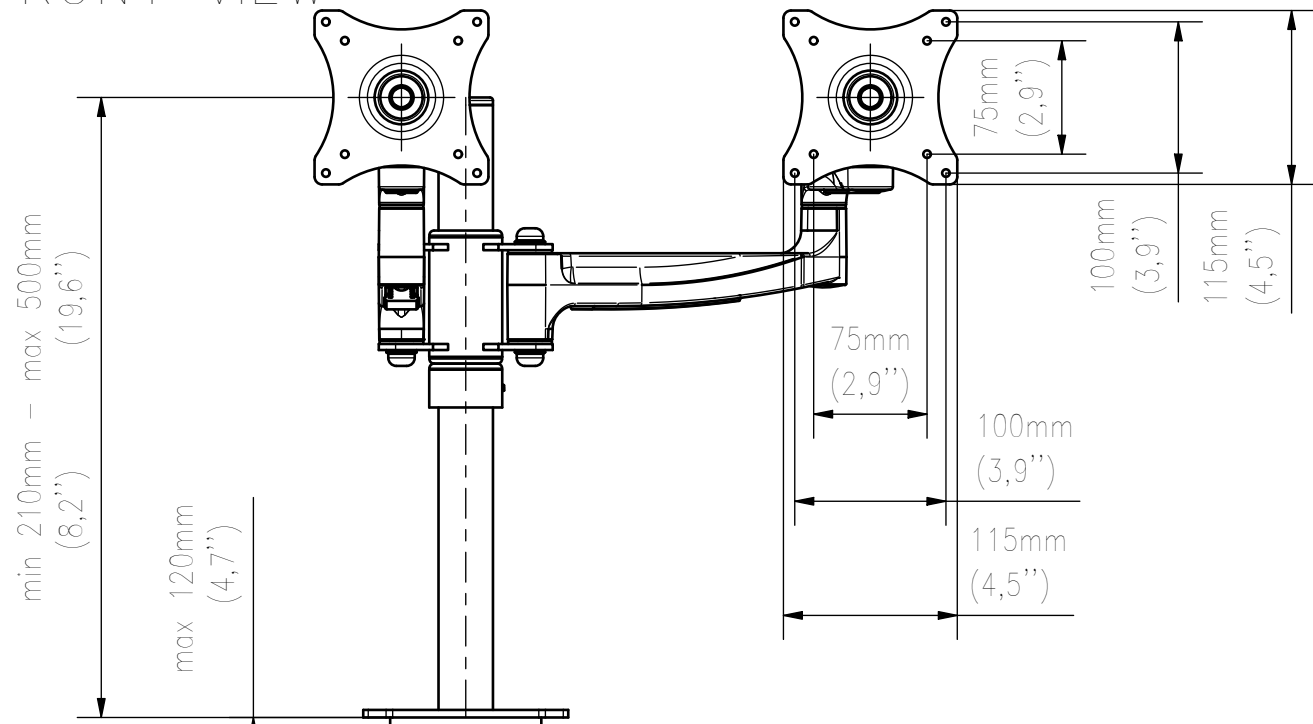

FRONT VIEW

WŁASNOŚĆ EDBAK Sp. z o.o. RYSUNEK NIE MOŻE BYĆ KOPIOWANY I UDOSTĘPNIANY OSOBOM TRZECIM BEZ UPRZEDNIEGO ZEZWOLENIA. WSZELKIE PRAWA ZASTRZEŻONE. PROPERTY OF EDBAK Sp. z o.o. (COPYRIGHT). THIS DRAWING MUST NOT BE REPRODUCED OR DISCLOSED TO THIRD PARTIES WITHOUT THE PRIOR CONSENT OF EDBAK Sp. z o.o. ALL RIGHT RESERVED.

Sheet: A3

Scale: 1/5

edbak
PL 23-107 Strzyżewice
Piotrowice 186 / Poland

Index No:

DM121

Project No:

834