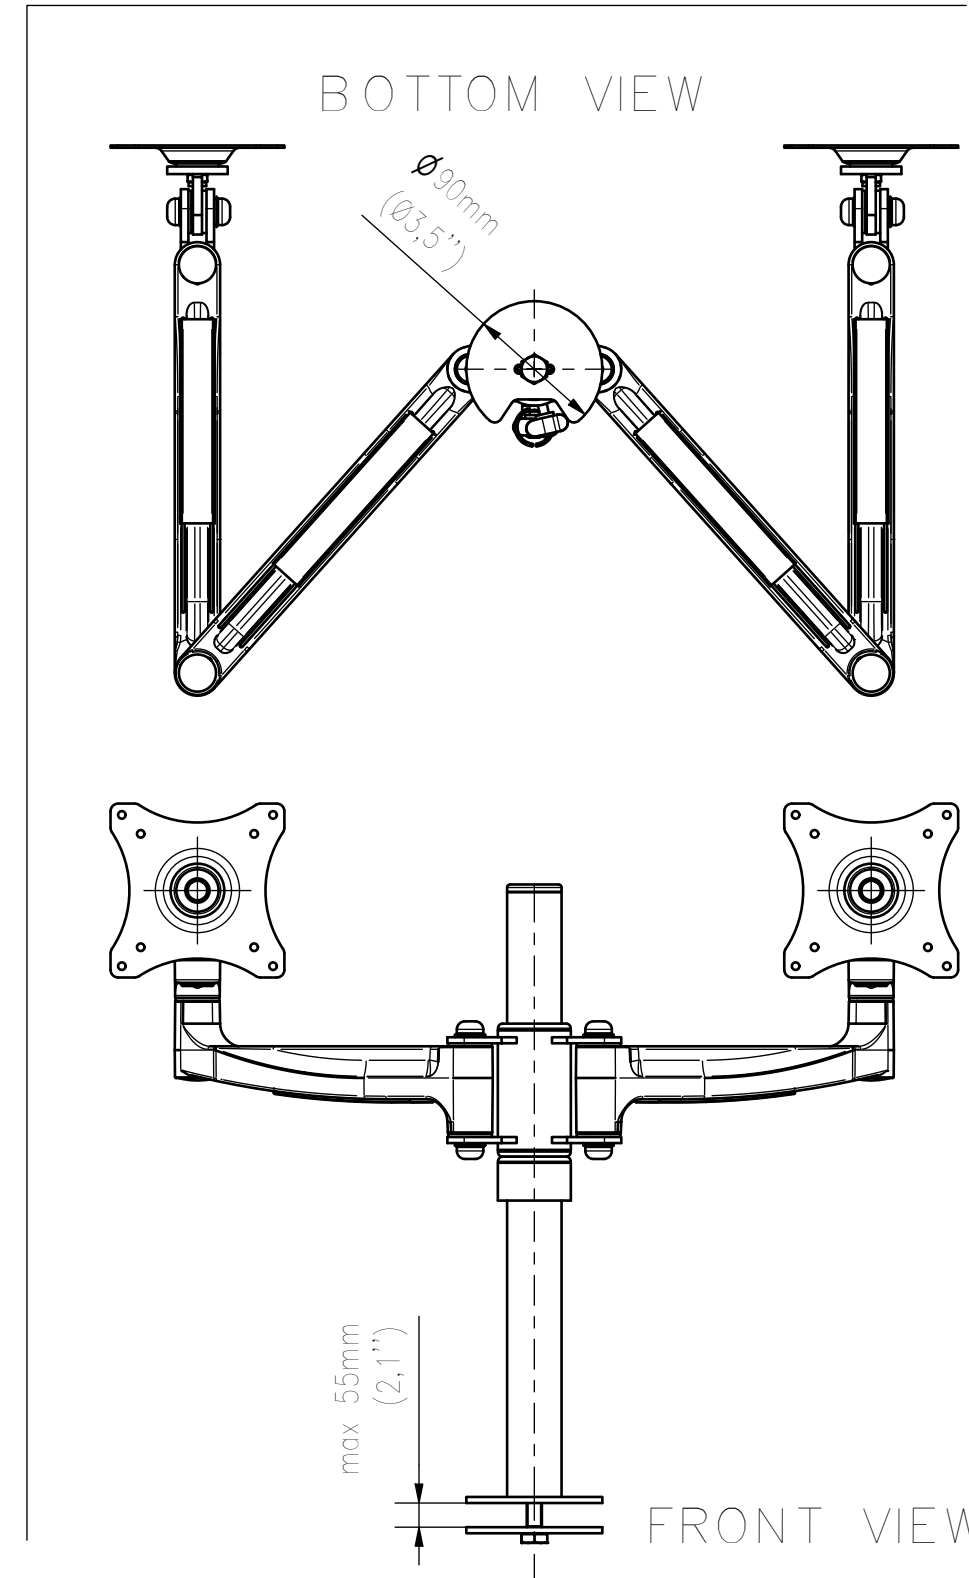

FRONT VIEW

SIDE VIEW

BOTTOM VIEW

FRONT VIEW

TOP VIEW

WŁASNOŚĆ EDBAK Sp. z o.o. RYSUNEK NIE MOŻE BYĆ KOPIOWANY I UDOSTĘPNIANY OSOBOM TRZECIM BEZ UPRZEDNIEGO ZEZWOLENIA. WSZELKIE PRAWA ZASTRZEŻONE. PROPERTY OF EDBAK Sp. z o.o. (COPYRIGHT). THIS DRAWING MUST NOT BE REPRODUCED OR DISCLOSED TO THIRD PARTIES WITHOUT THE PRIOR CONSENT OF EDBAK Sp. z o.o. ALL RIGHT RESERVED.

Sheet: A3

Scale: 1/5

edbak
PL 23-107 Strzyżewice
Piotrowice 186 / Poland

Index No:

DM121

Project No:

834