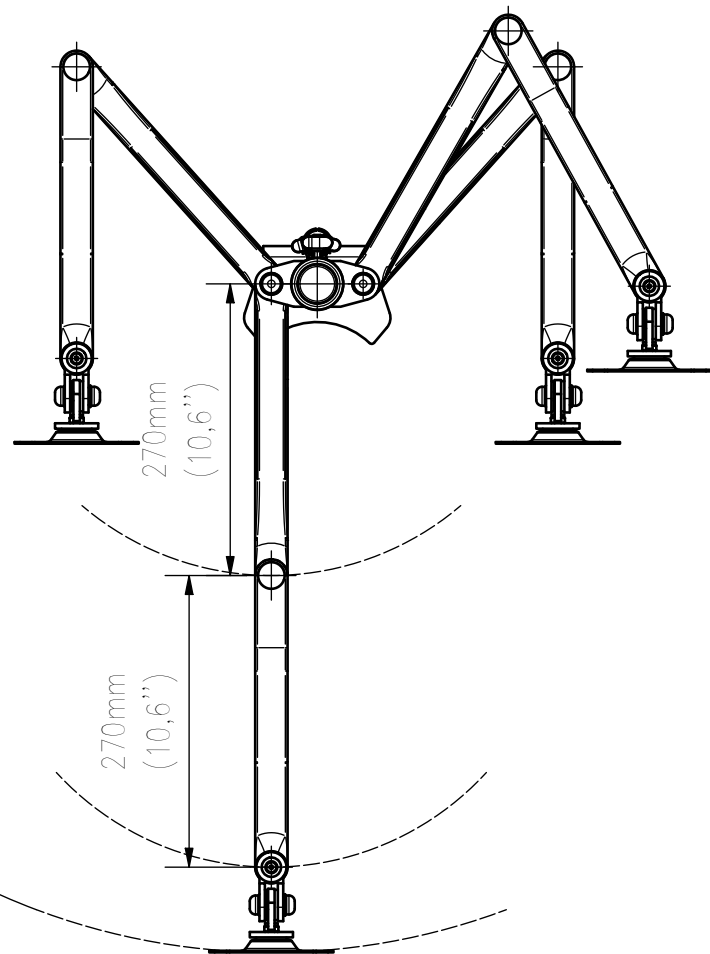

FRONT VIEW

SIDE VIEW

BOTTOM VIEW

FRONT VIEW

TOP VIEW

WŁASNOŚĆ EDBAK Sp. z o.o. RYSUNEK NIE MOŻE BYĆ KOPIOWANY I UDOSTĘPNIANY OSOBOM TRZECIM BEZ UPRZEDNIEGO ZEZWOLENIA. WSZELKIE PRAWA ZASTRZEŻONE. PROPERTY OF EDBAK Sp. z o.o. (COPYRIGHT). THIS DRAWING MUST NOT BE REPRODUCED OR DISCLOSED TO THIRD PARTIES WITHOUT THE PRIOR CONSENT OF EDBAK Sp. z o.o. ALL RIGHT RESERVED.

Sheet: A3

Scale: 1/7

edbak
PL 23-107 Strzyżewice
Piotrowice 186 / Poland

Index No:

DM141

Project No:

835