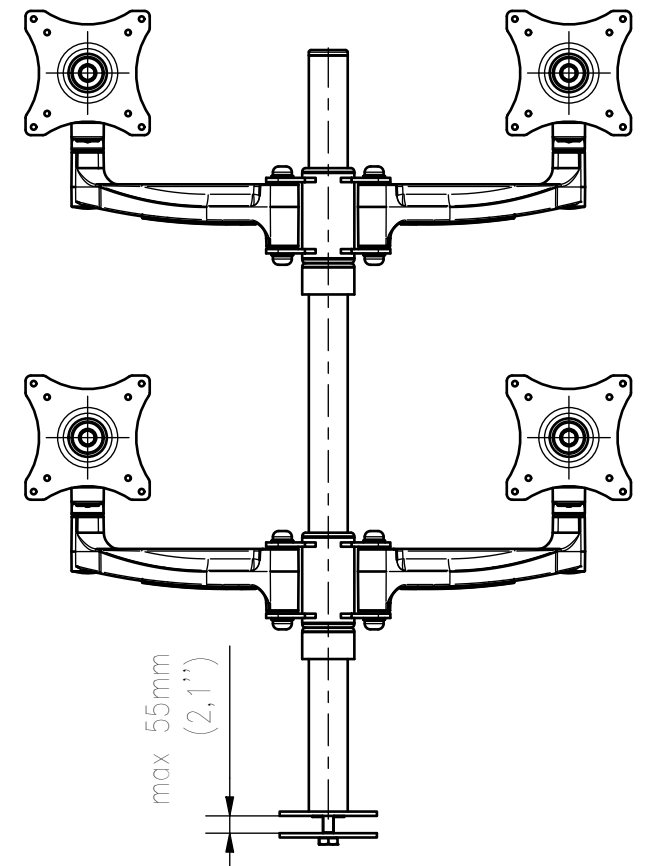

FRONT VIEW

SIDE VIEW

BOTTOM VIEW

FRONT VIEW

TOP VIEW

WŁASNOŚĆ EDBAK Sp. z o.o. RYSUNEK NIE MOŻE BYĆ KOPIOWANY I UDOSTĘPNIANY OSOBOM TRZECIM BEZ UPRZEDNIEGO ZEZWOLENIA. WSZELKIE PRAWA ZASTRZEŻONE. PROPERTY OF EDBAK Sp. z o.o. (COPYRIGHT). THIS DRAWING MUST NOT BE REPRODUCED OR DISCLOSED TO THIRD PARTIES WITHOUT THE PRIOR CONSENT OF EDBAK Sp. z o.o. ALL RIGHT RESERVED.

Sheet: A3

Scale: 1/7

edbak
PL 23-107 Strzyżewice
Piotrowice 186 / Poland

Index No:

DM141

Project No:

835