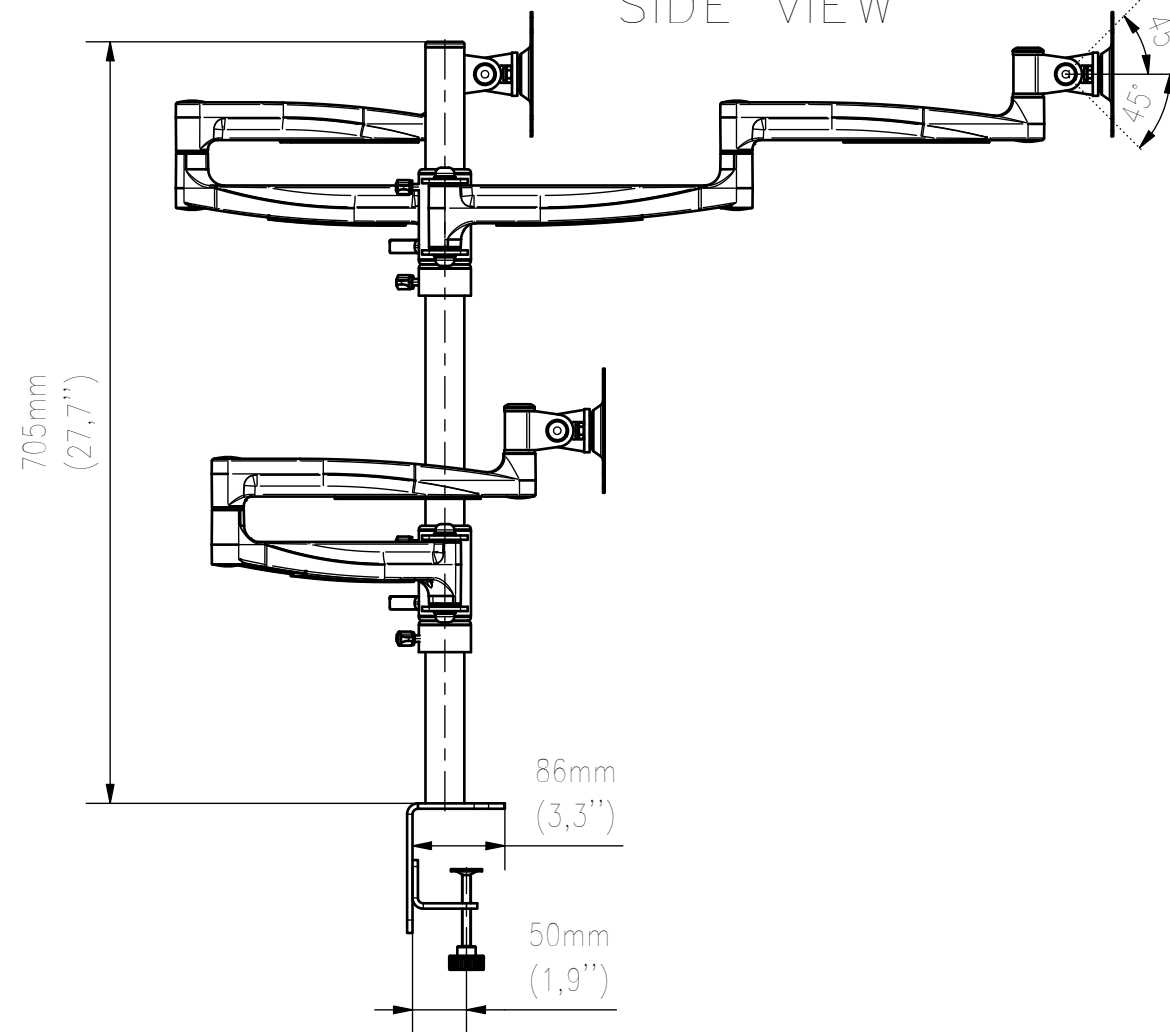

FRONT VIEW

SIDE VIEW

BOTTOM VIEW

FRONT VIEW

TOP VIEW

WŁASNOŚĆ EDBAK Sp. z o.o. RYSUNEK NIE MOŻE BYĆ KOPIOWANY I UDOSTĘPNIANY OSOBOM TRZECIM BEZ UPRZEDNIEGO ZEZWOLENIA. WSZELKIE PRAWA ZASTRZEŻONE. PROPERTY OF EDBAK Sp. z o.o. (COPYRIGHT). THIS DRAWING MUST NOT BE REPRODUCED OR DISCLOSED TO THIRD PARTIES WITHOUT THE PRIOR CONSENT OF EDBAK Sp. z o.o. ALL RIGHT RESERVED.

Sheet: A3

Scale: 1/7

edbak
PL 23-107 Strzyżewice
Piotrowice 186 / Poland

Index No:

DM141

Project No:

835