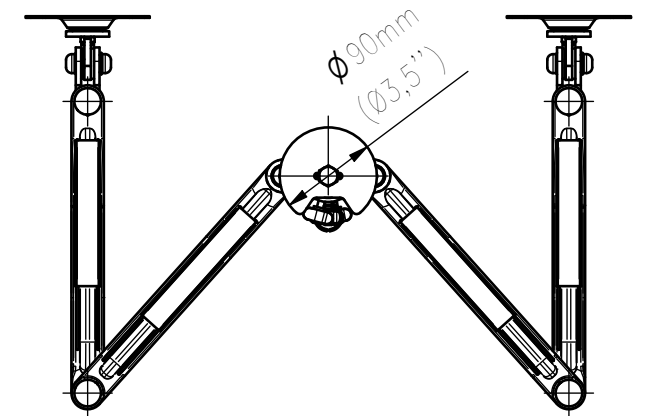

BOTTOM VIEW