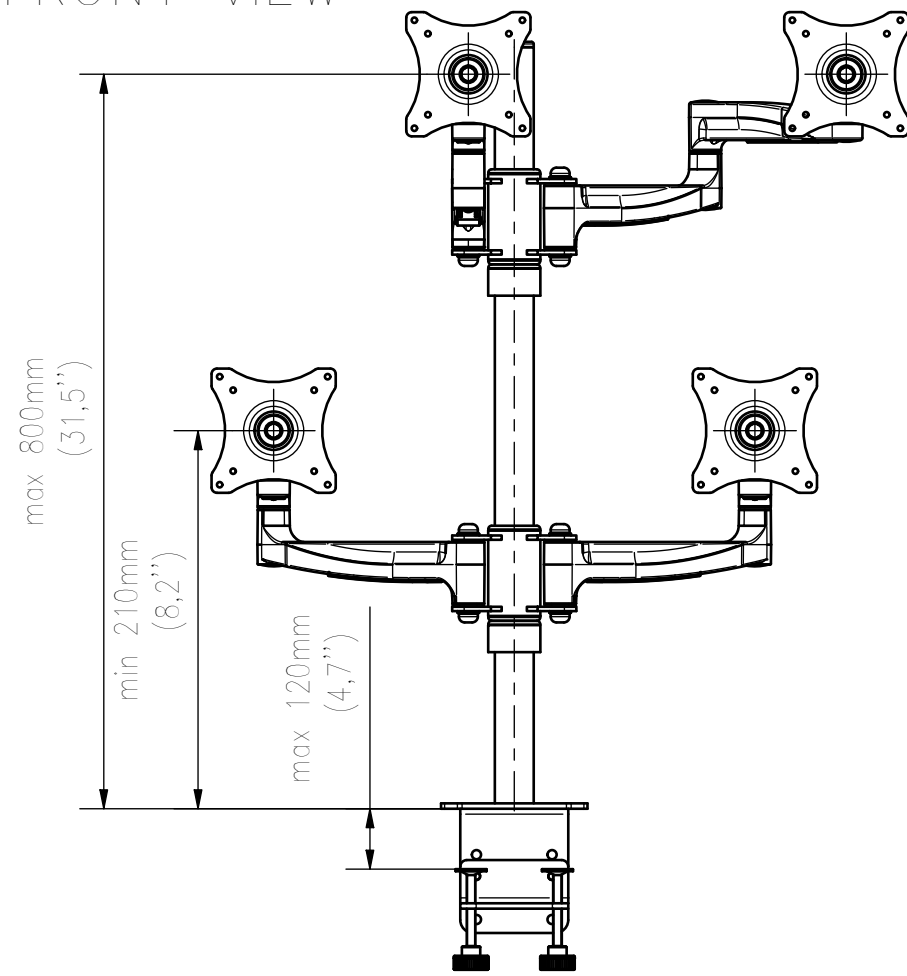

FRONT VIEW

SIDE VIEW

BOTTOM VIEW

FRONT VIEW

TOP VIEW

WŁASNOŚĆ EDBAK Sp. z o.o. RYSUNEK NIE MOŻE BYĆ KOPIOWANY I UDOSTĘPNIANY OSOBOM TRZECIM BEZ UPRZEDNIEGO ZEZWOLENIA. WSZELKIE PRAWA ZASTRZEŻONE. PROPERTY OF EDBAK Sp. z o.o. (COPYRIGHT). THIS DRAWING MUST NOT BE REPRODUCED OR DISCLOSED TO THIRD PARTIES WITHOUT THE PRIOR CONSENT OF EDBAK Sp. z o.o. ALL RIGHT RESERVED.

Sheet: A3

Scale: 1/7

edbak
PL 23-107 Strzyżewice
Piotrowice 186 / Poland

Index No:

DM141

Project No:

835