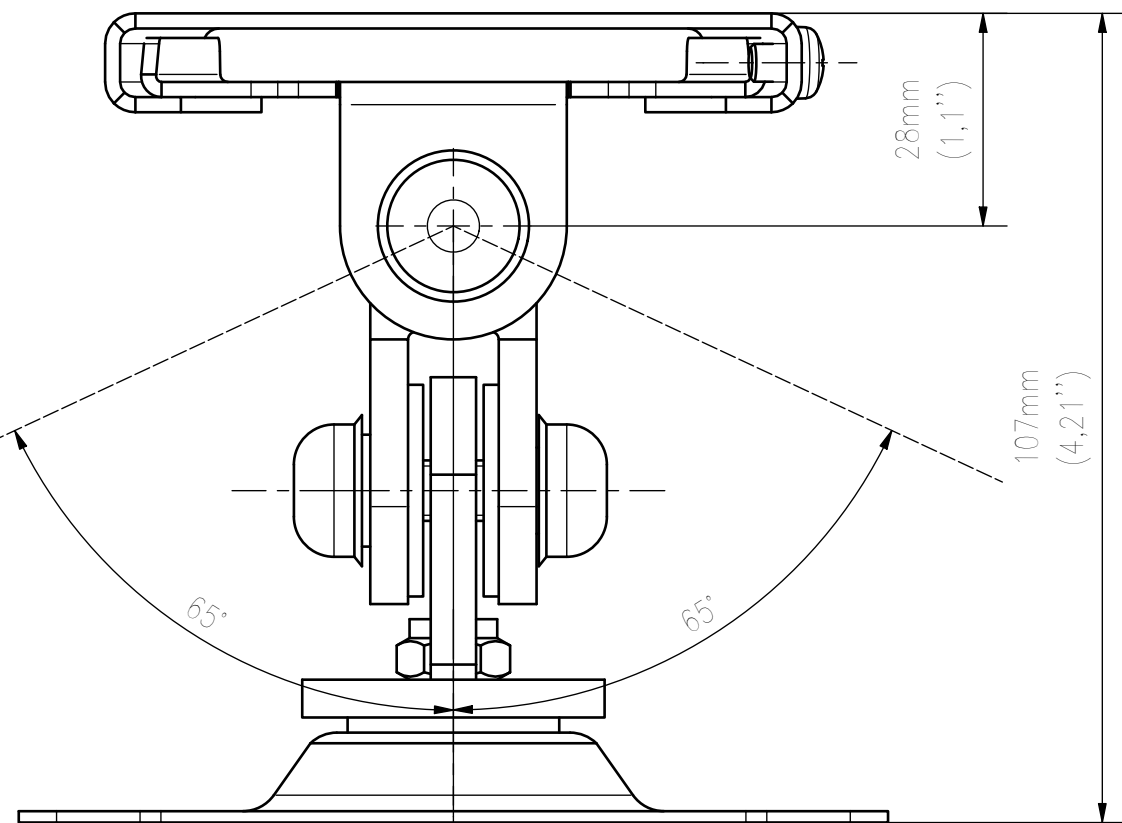

TOP VIEW

WŁASNOŚĆ EDBAK Sp. z o.o. RYSUNEK NIE MOŻE BYĆ KOPIOWANY I UDOSTĘPNIANY OSOBOM TRZECIM BEZ UPRZEDNIEGO ZEZWOLENIA. WSZELKIE PRAWA ZASTRZEŻONE. PROPERTY OF EDBAK Sp. z o.o. (COPYRIGHT). THIS DRAWING MUST NOT BE REPRODUCED OR DISCLOSED TO THIRD PARTIES WITHOUT THE PRIOR CONSENT OF EDBAK Sp. z o.o. ALL RIGHT RESERVED.

Sheet: A3

Scale: 1 : 1

edbak
PL 23-107 Strzyżewice
Piotrowice 186 / Poland

Index No:

GDO4

Project No:

104