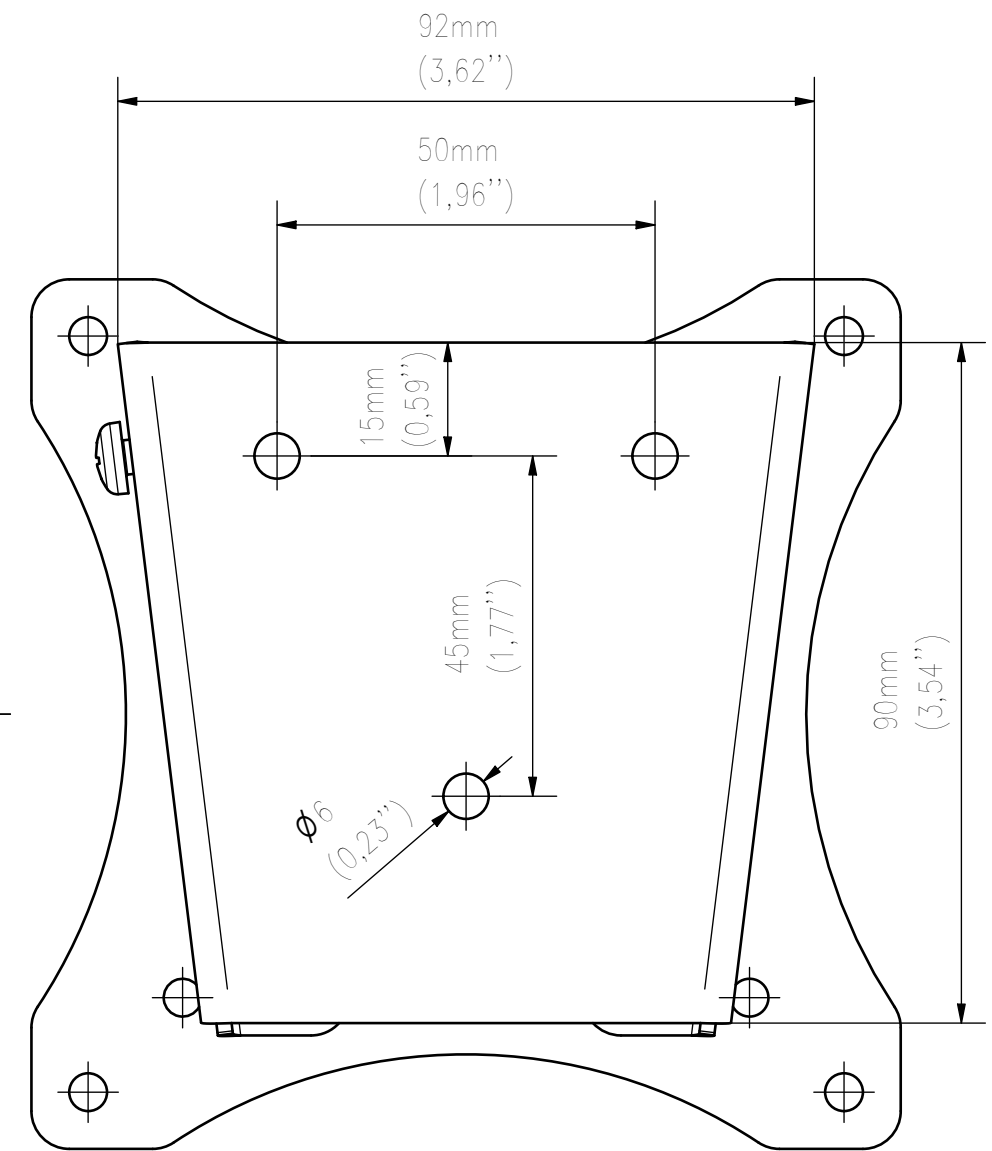

FRONT VIEW

SIDE VIEW

BACK VIEW

TOP VIEW

WŁASNOŚĆ EDBAK Sp. z o.o. RYSUNEK NIE MOŻE BYĆ KOPIOWANY I UDOSTĘPNIANY OSOBOM TRZECIM BEZ UPRZEDNIEGO ZEZWOLENIA. WSZELKIE PRAWA ZASTRZEŻONE. PROPERTY OF EDBAK Sp. z o.o. (COPYRIGHT). THIS DRAWING MUST NOT BE REPRODUCED OR DISCLOSED TO THIRD PARTIES WITHOUT THE PRIOR CONSENT OF EDBAK Sp. z o.o. ALL RIGHT RESERVED.

Sheet: A3

Scale: 1 : 1

edbak
PL 23-107 Strzyżewice
Piotrowice 186 / Poland

Index No:

GDO4

Project No:

104