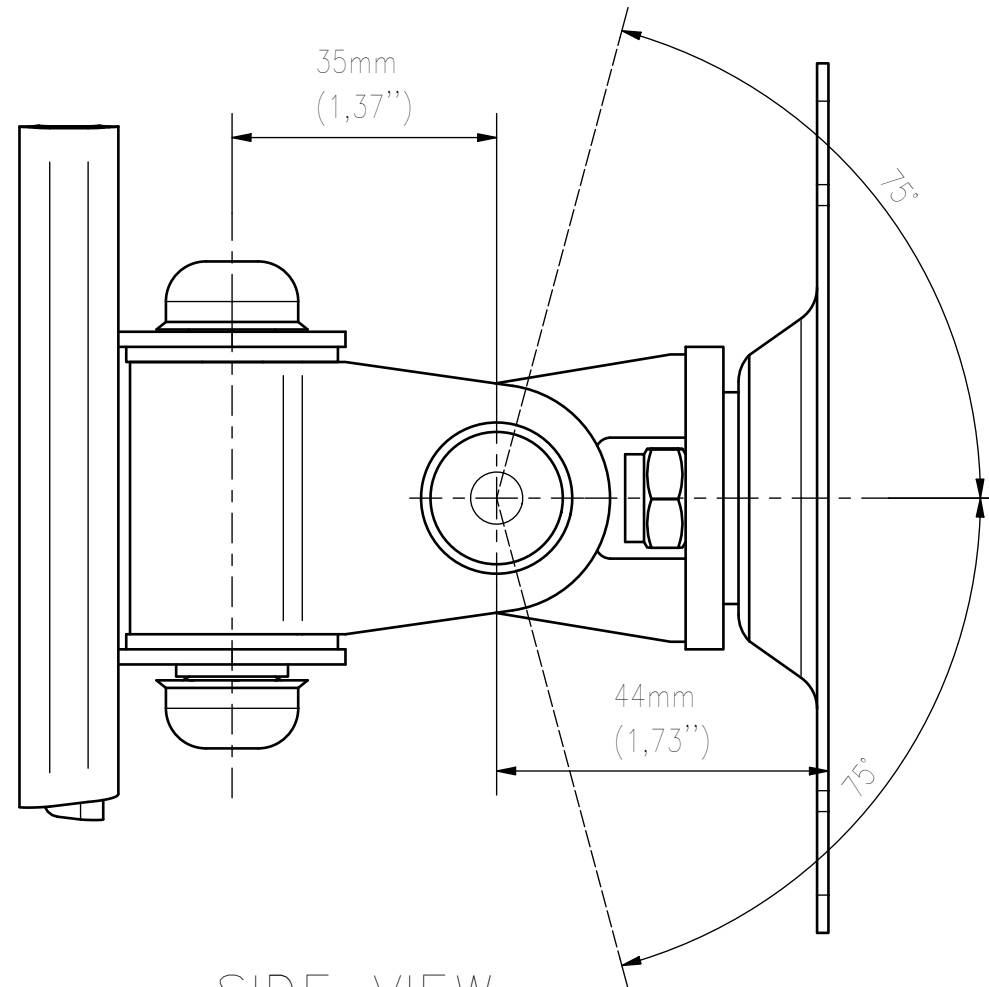

SIDE VIEW

WŁASNOŚĆ EDBAK Sp. z o.o. RYSUNEK NIE MOŻE BYĆ KOPIOWANY I UDOSTĘPNIANY OSOBOM TRZECIM BEZ UPRZEDNIEGO ZEZWOLENIA. WSZELKIE PRAWA ZASTRZEŻONE. PROPERTY OF EDBAK Sp. z o.o. (COPYRIGHT). THIS DRAWING MUST NOT BE REPRODUCED OR DISCLOSED TO THIRD PARTIES WITHOUT THE PRIOR CONSENT OF EDBAK Sp. z o.o. ALL RIGHT RESERVED.

Sheet: A3

Scale: 1 : 1

edbak
PL 23-107 Strzyżewice
Piotrowice 186 / Poland

Index No:

GDO4

Project No:

104