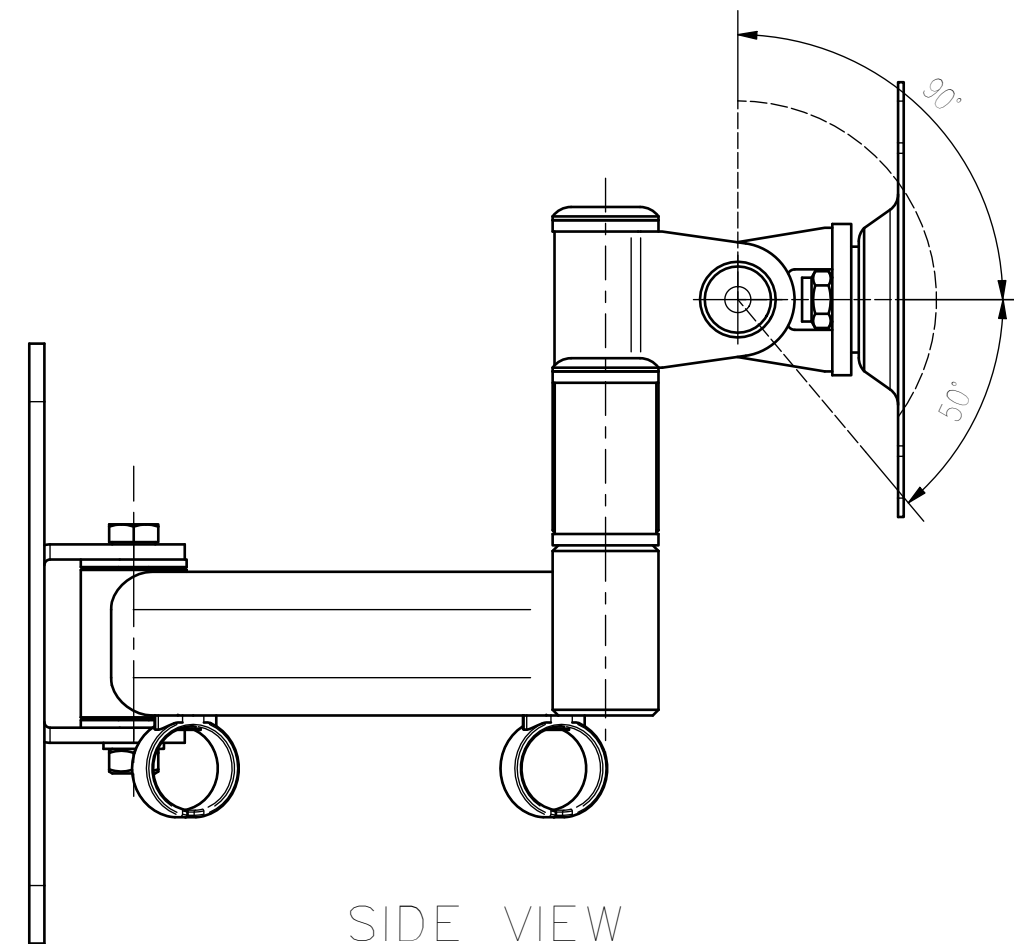

SIDE VIEW

WŁASNOŚĆ EDBAK Sp. z o.o. RYSUNEK NIE MOŻE BYĆ KOPIOWANY I UDOSTĘPNIANY OSOBOM TRZECIM BEZ UPRZEDNIEGO ZEZWOLENIA. WSZELKIE PRAWA ZASTRZEŻONE. PROPERTY OF EDBAK Sp. z o.o. (COPYRIGHT). THIS DRAWING MUST NOT BE REPRODUCED OR DISCLOSED TO THIRD PARTIES WITHOUT THE PRIOR CONSENT OF EDBAK Sp. z o.o. ALL RIGHT RESERVED.

Sheet: A3

Scale: 1 : 2

PL 23-107 Strzyżewice
Piotrowice 186 / Poland

Index No:

GD18

Project No:

118