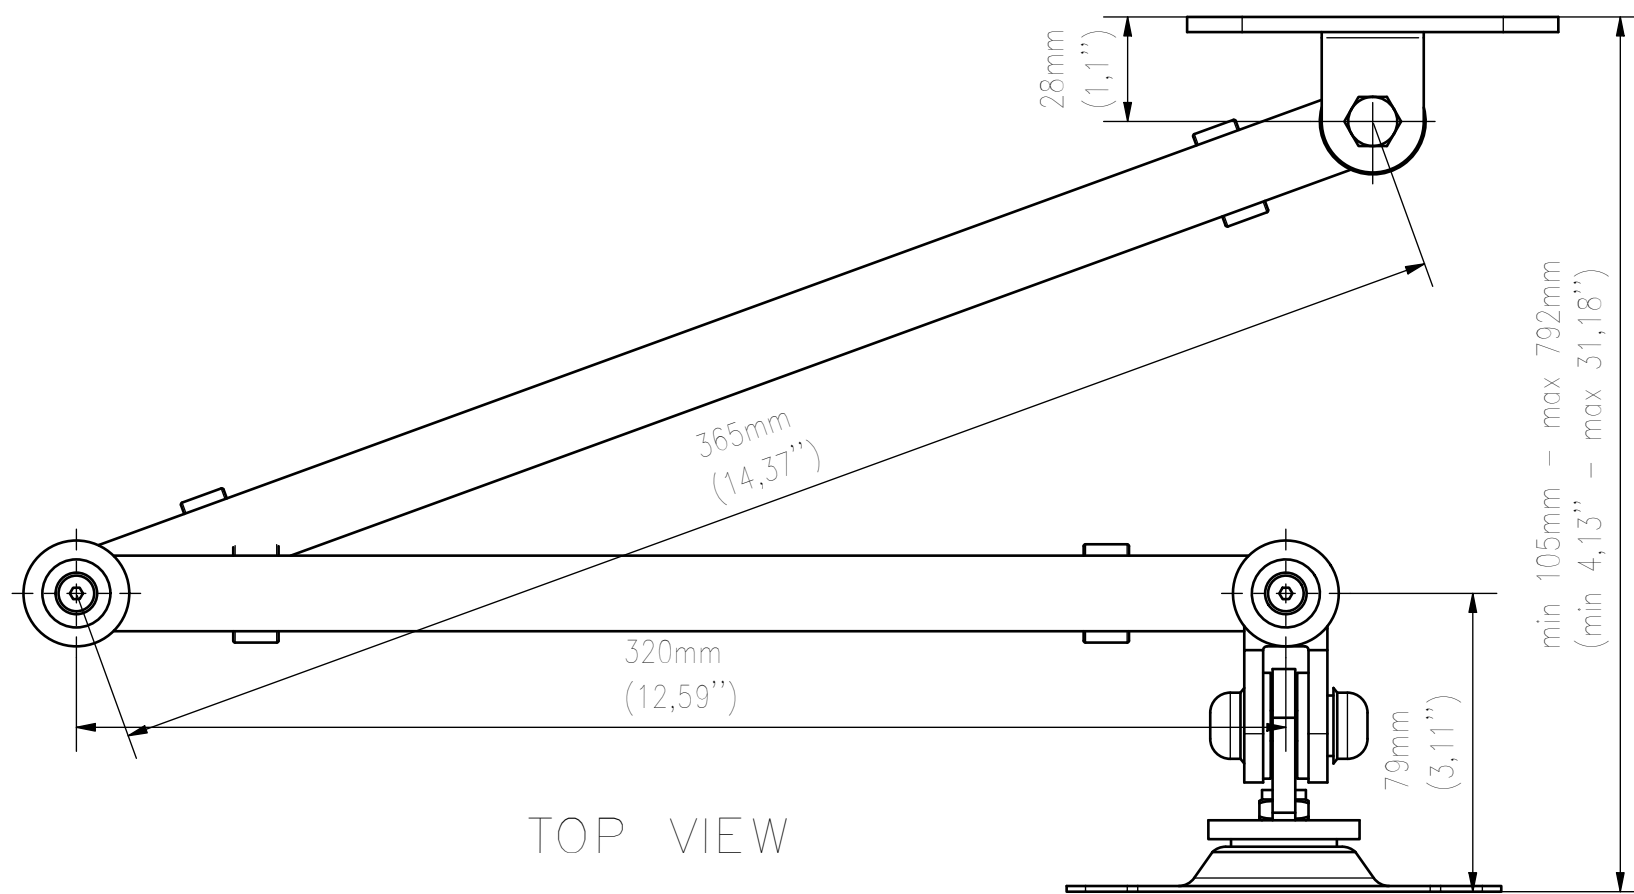

TOP VIEW

WŁASNOŚĆ EDBAK Sp. z o.o. RYSUNEK NIE MOŻE BYĆ KOPIOWANY I UDOSTĘPNIANY OSOBOM TRZECIM BEZ UPRZEDNIEGO ZEZWOLENIA. WSZELKIE PRAWA ZASTRZEŻONE. PROPERTY OF EDBAK Sp. z o.o. (COPYRIGHT). THIS DRAWING MUST NOT BE REPRODUCED OR DISCLOSED TO THIRD PARTIES WITHOUT THE PRIOR CONSENT OF EDBAK Sp. z o.o. ALL RIGHT RESERVED.

Sheet: A3

Scale: 1 : 2

PL 23-107 Strzyżewice
Piotrowice 186 / Poland

Index No:

GD18

Project No:

118