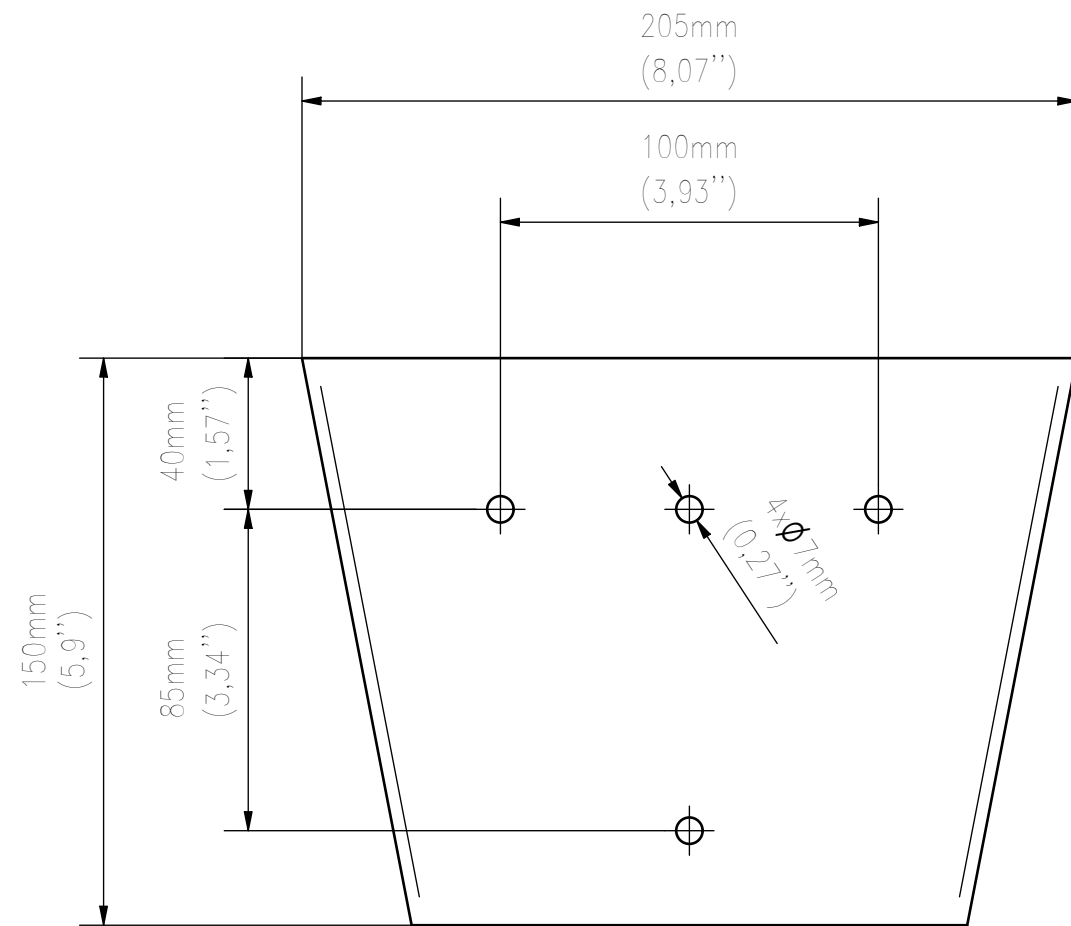

BACK VIEW

WŁASNOŚĆ EDBAK Sp. z o.o. RYSUNEK NIE MOŻE BYĆ KOPIOWANY I UDOSTĘPNIANY OSOBOM TRZECIM BEZ UPRZEDNIEGO ZEZWOLENIA. WSZELKIE PRAWA ZASTRZEŻONE. PROPERTY OF EDBAK Sp. z o.o. (COPYRIGHT). THIS DRAWING MUST NOT BE REPRODUCED OR DISCLOSED TO THIRD PARTIES WITHOUT THE PRIOR CONSENT OF EDBAK Sp. z o.o. ALL RIGHT RESERVED.

Sheet: A3

Scale: 1 : 2

edbak
PL 23-107 Strzyżewice
Piotrowice 186 / Poland

Index No:

GD22

Project No:

129