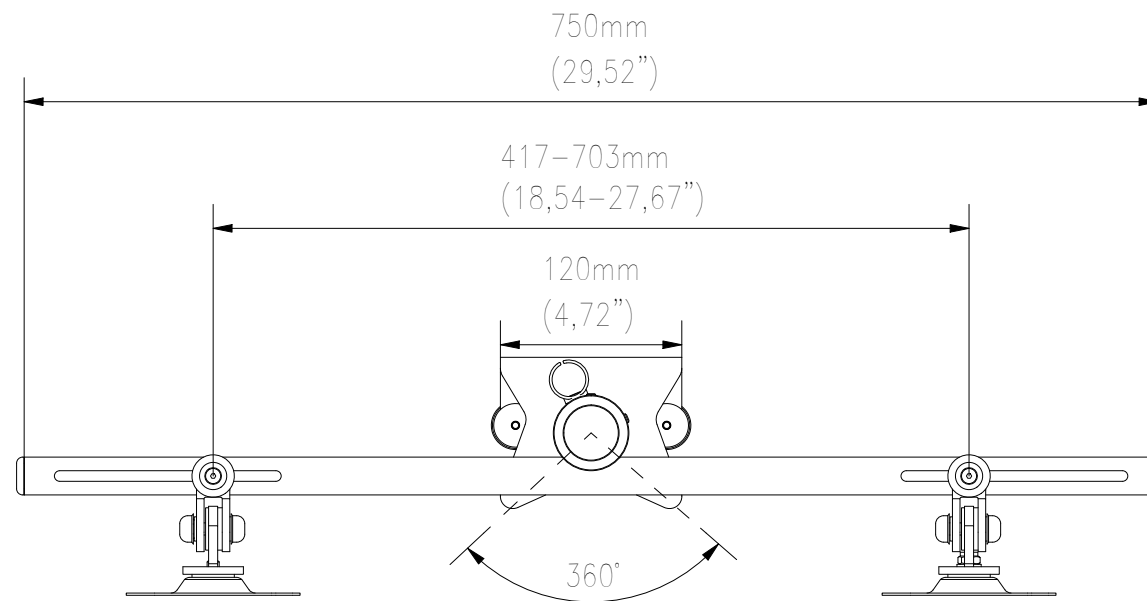

TOP VIEW

SIDE VIEW

WŁASNOŚĆ EDBAK Sp. z o.o. RYSUNEK NIE MOŻE BYĆ KOPIOWANY I UDOSTĘPNIANY OSOBOM TRZECIM BEZ UPRZEDNIEGO ZEZWOLENIA. WSZELKIE PRAWA ZASTRZEŻONE. PROPERTY OF EDBAK Sp. z o.o. (COPYRIGHT). THIS DRAWING MUST NOT BE REPRODUCED OR DISCLOSED TO THIRD PARTIES WITHOUT THE PRIOR CONSENT OF EDBAK Sp. z o.o. ALL RIGHT RESERVED.

edbak
PL 23-107 Strzyżewice
Piotrowice 186 / Poland

Index No:

SV05

Sheet: A3

Scale: 1 :5

Project No:

135