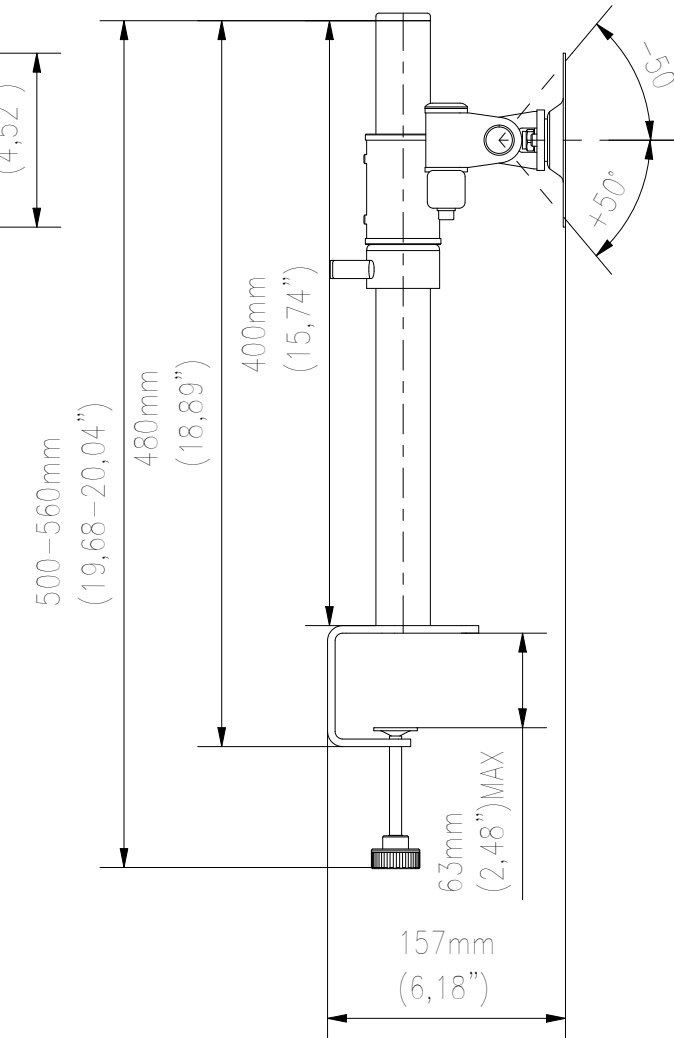

BOTTOM VIEW

SIDE VIEW

FRONT VIEW

TOP VIEW

SIDE VIEW

WŁASNOŚĆ EDBAK Sp. z o.o. RYSUNEK NIE MOŻE BYĆ KOPIOWANY I UDOSTĘPNIANY OSOBOM TRZECIM BEZ UPRZEDNIEGO ZEZWOLENIA. WSZELKIE PRAWA ZASTRZEŻONE. PROPERTY OF EDBAK Sp. z o.o. (COPYRIGHT). THIS DRAWING MUST NOT BE REPRODUCED OR DISCLOSED TO THIRD PARTIES WITHOUT THE PRIOR CONSENT OF EDBAK Sp. z o.o. ALL RIGHT RESERVED.

edbak
PL 23-107 Strzyżewice
Piotrowice 186 / Poland

Index No:

SV05

Sheet: A3

Scale: 1 :5

Project No:

135