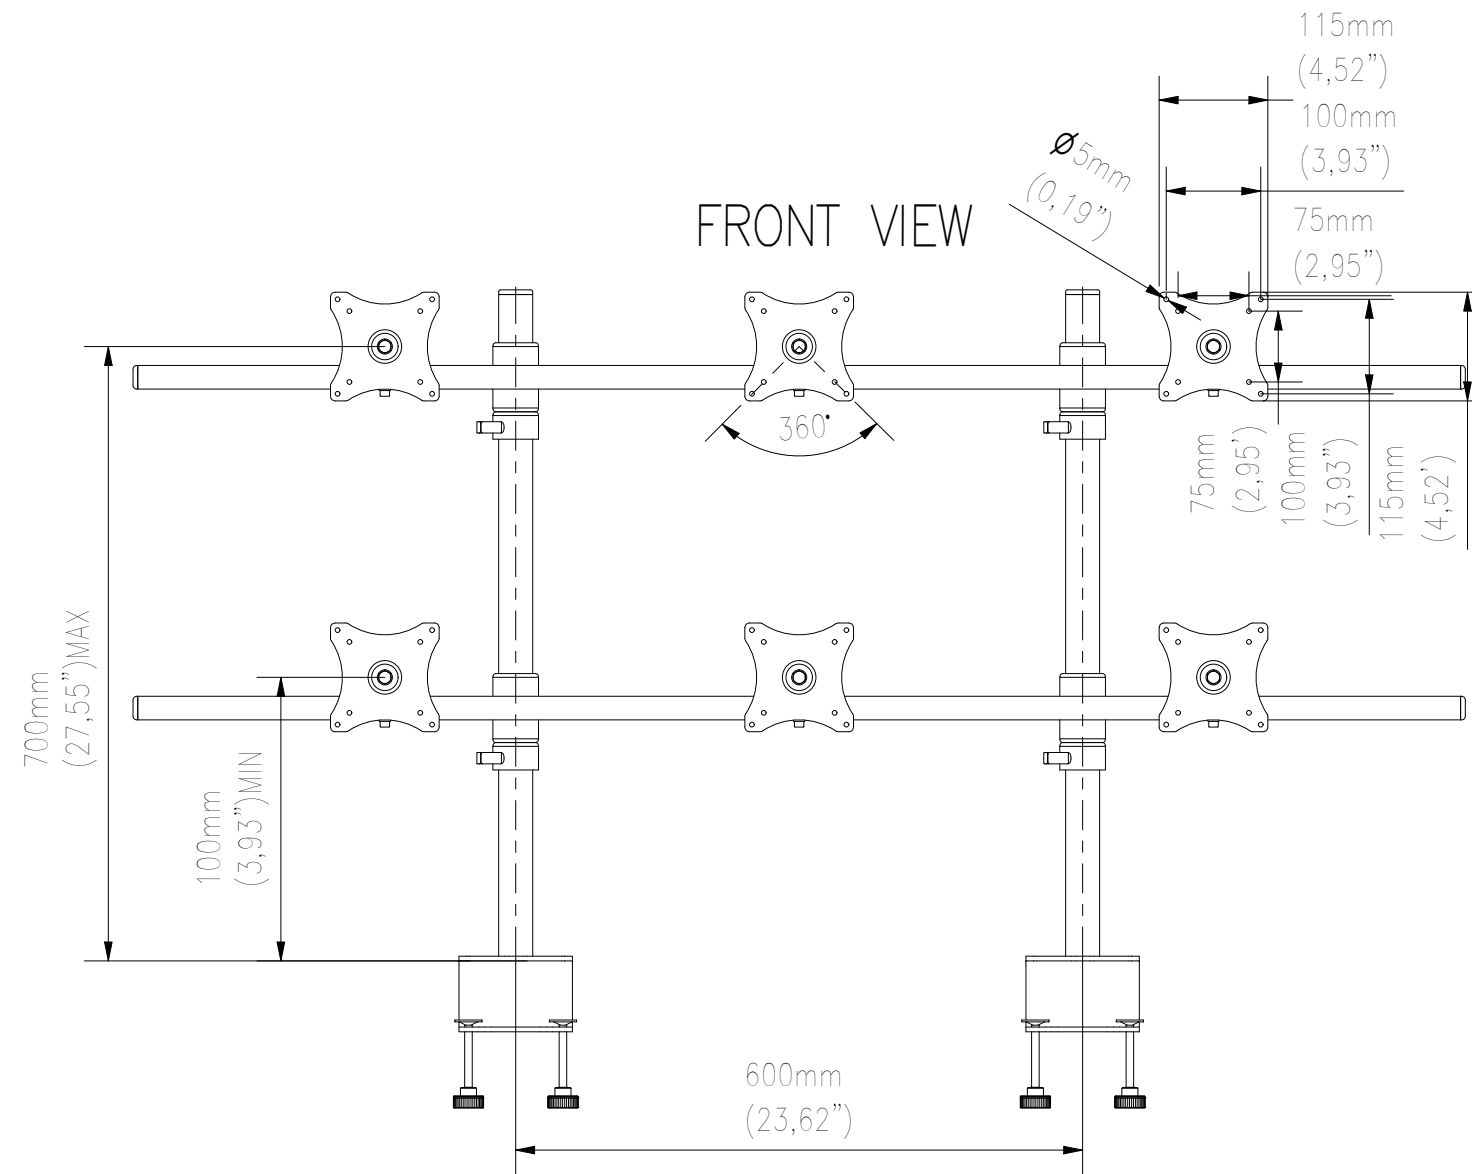

BOTTOM VIEW

SIDE VIEW

FRONT VIEW

TOP VIEW

SIDE VIEW

WŁASNOŚĆ EDBAK Sp. z o.o. RYSUNEK NIE MOŻE BYĆ KOPIOWANY I UDOSTĘPNIANY OSOBOM TRZECIM BEZ UPRZEDNIEGO ZEZWOLENIA. WSZELKIE PRAWA ZASTRZEŻONE. PROPERTY OF EDBAK Sp. z o.o. (COPYRIGHT). THIS DRAWING MUST NOT BE REPRODUCED OR DISCLOSED TO THIRD PARTIES WITHOUT THE PRIOR CONSENT OF EDBAK Sp. z o.o. ALL RIGHT RESERVED.

Sheet: A3

Scale: 1 : 8

edbak
PL 23-107 Strzyżewice
Piotrowice 186 / Poland

Index No:

SV16

Project No:

149