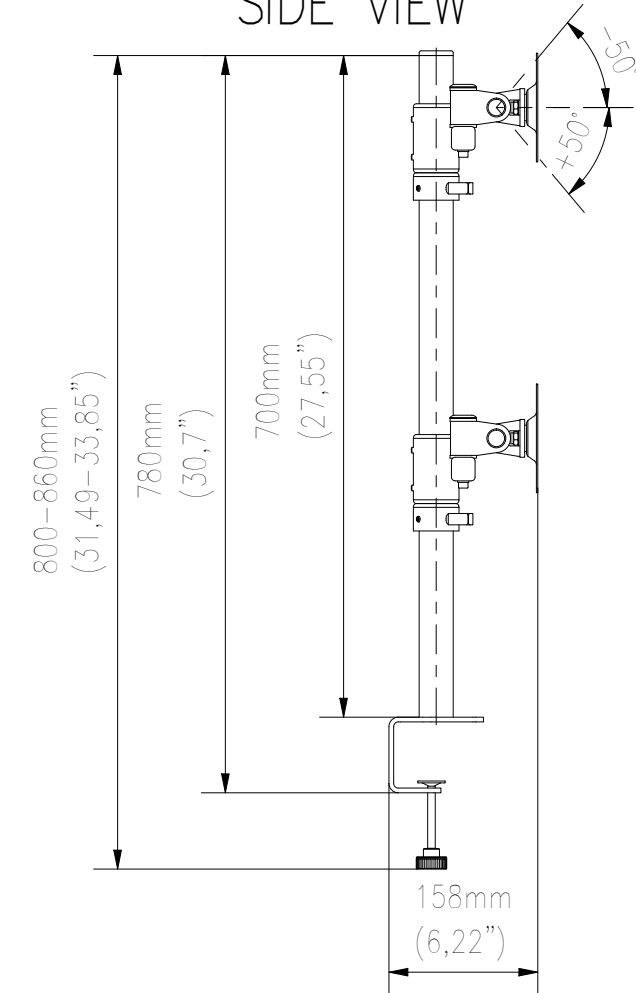

SIDE VIEW

WŁASNOŚĆ EDBAK Sp. z o.o. RYSUNEK NIE MOŻE BYĆ KOPIOWANY I UDOSTĘPNIANY OSOBOM TRZECIM BEZ UPRZEDNIEGO ZEZWOLENIA. WSZELKIE PRAWA ZASTRZEŻONE. PROPERTY OF EDBAK Sp. z o.o. (COPYRIGHT). THIS DRAWING MUST NOT BE REPRODUCED OR DISCLOSED TO THIRD PARTIES WITHOUT THE PRIOR CONSENT OF EDBAK Sp. z o.o. ALL RIGHT RESERVED.

Sheet: A3

Scale: 1 : 8

edbak
PL 23-107 Strzyżewice
Piotrowice 186 / Poland

Index No:

SV16

Project No:

149