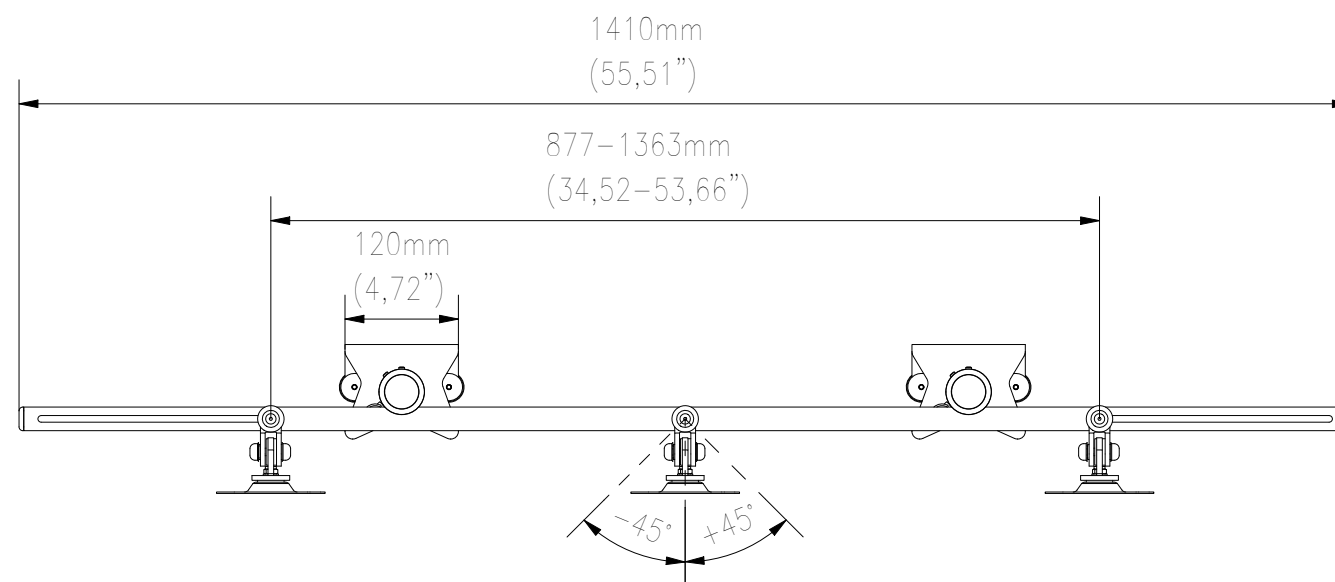

BOTTOM VIEW

SIDE VIEW

FRONT VIEW

TOP VIEW

SIDE VIEW

WŁASNOŚĆ EDBAK Sp. z o.o. RYSUNEK NIE MOŻE BYĆ KOPIOWANY I UDOSTĘPNIANY OSOBOM TRZECIM BEZ UPRZEDNIEGO ZEZWOLENIA. WSZELKIE PRAWA ZASTRZEŻONE. PROPERTY OF EDBAK Sp. z o.o. (COPYRIGHT). THIS DRAWING MUST NOT BE REPRODUCED OR DISCLOSED TO THIRD PARTIES WITHOUT THE PRIOR CONSENT OF EDBAK Sp. z o.o. ALL RIGHT RESERVED.

Sheet: A3

Scale: 1 : 8

edbak
PL 23-107 Strzyżewice
Piotrowice 186 / Poland

Index No:

SV16

Project No:

149