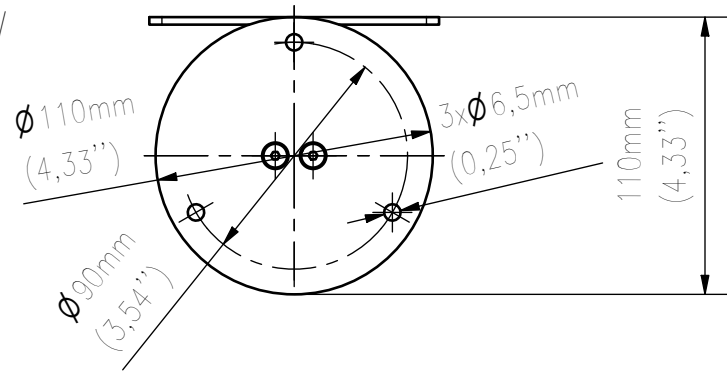

BOTTOM VIEW

FRONT VIEW