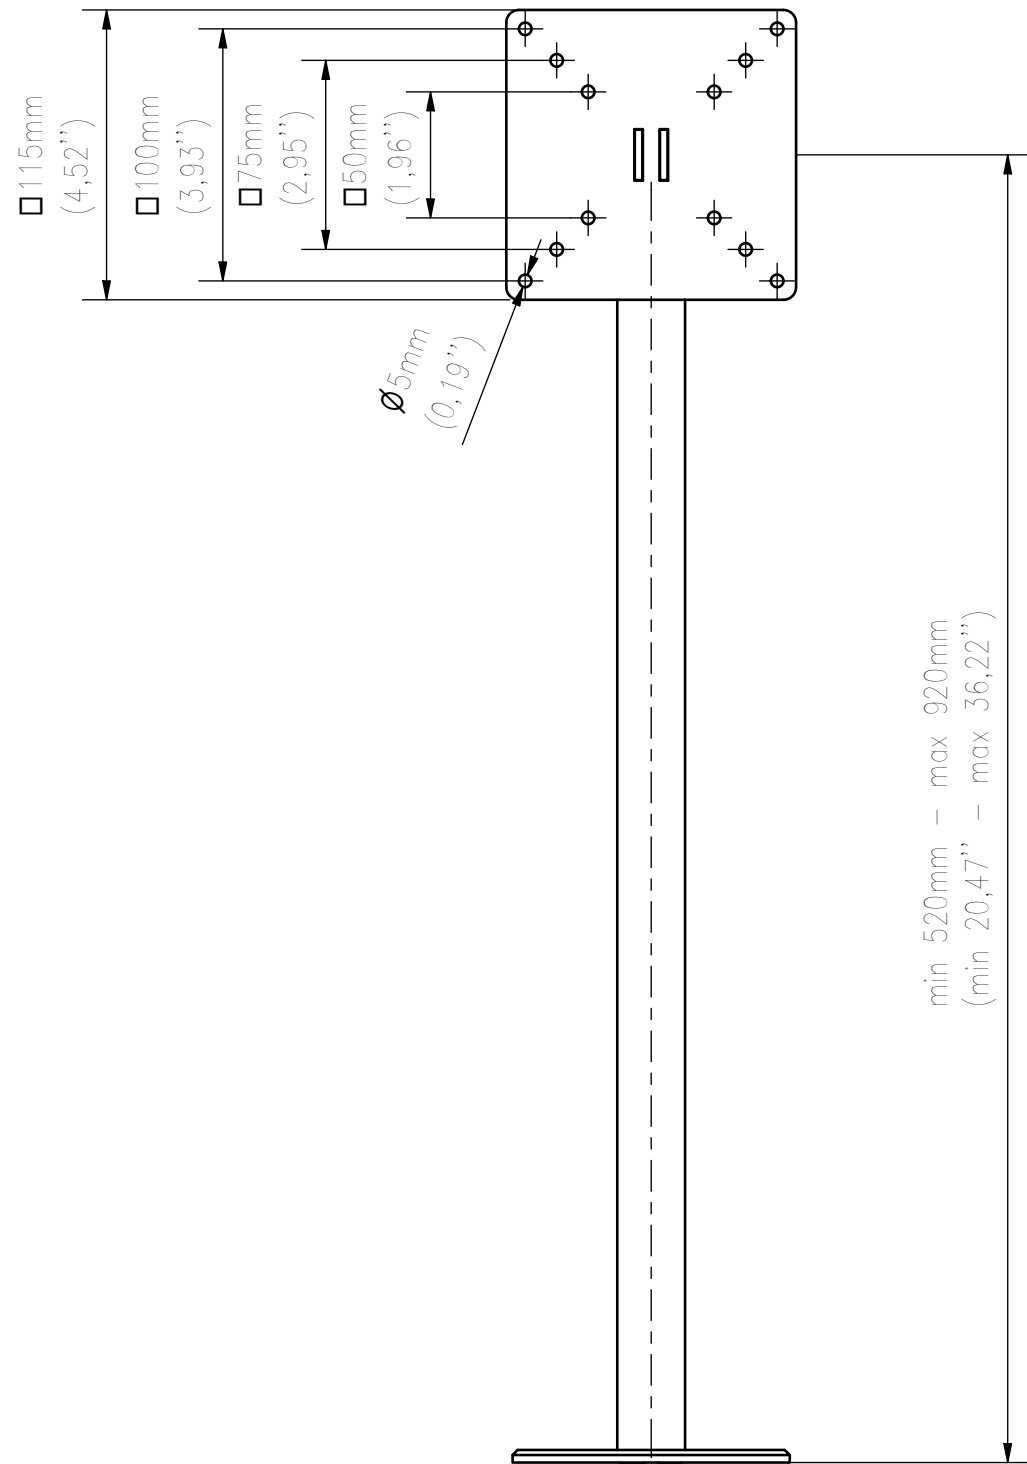

BOTTOM VIEW

FRONT VIEW

SIDE VIEW

FRONT VIEW

SIDE VIEW

WŁASNOŚĆ EDBAK Sp. z o.o. RYSUNEK NIE MOŻE BYĆ KOPIOWANY I UDOSTĘPNIANY OSOBOM TRZECIM BEZ UPRZEDNIEGO ZEZWOLENIA. WSZELKIE PRAWA ZASTRZEŻONE. PROPERTY OF EDBAK Sp. z o.o. (COPYRIGHT). THIS DRAWING MUST NOT BE REPRODUCED OR DISCLOSED TO THIRD PARTIES WITHOUT THE PRIOR CONSENT OF EDBAK Sp. z o.o. ALL RIGHT RESERVED.

Sheet: A3

Scale: 1 : 3

**edbak**  
PL 23-107 Strzyżewice  
Piotrowice 186 / Poland

Index No:

SV29

Project No:

194