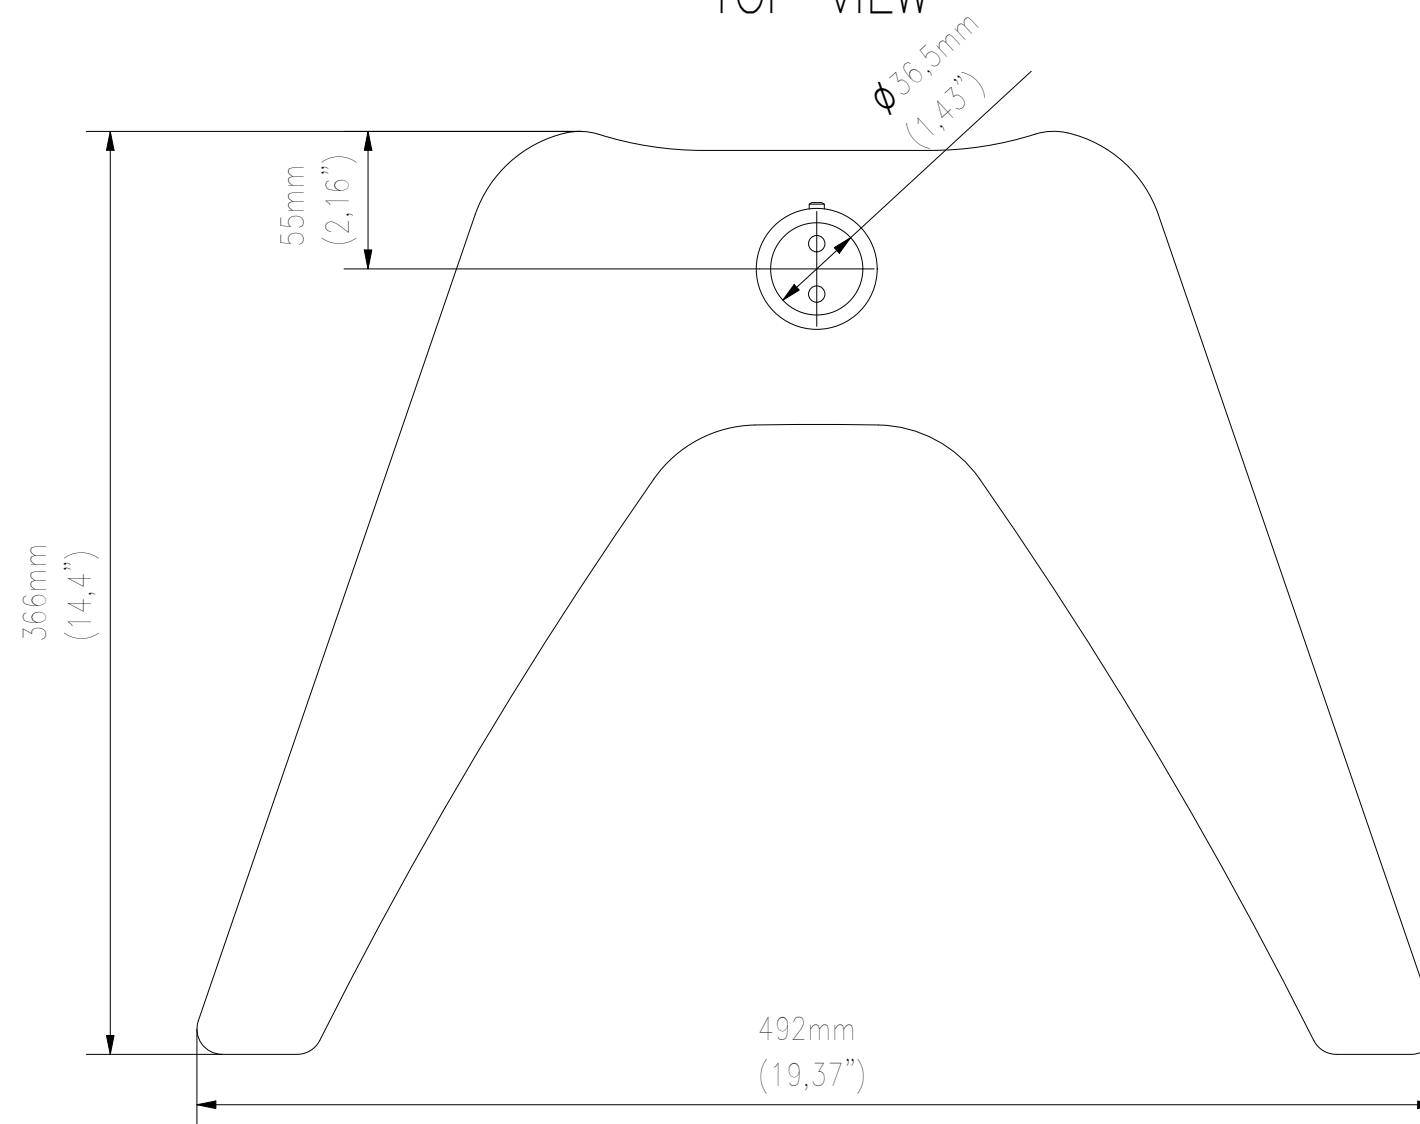

TOP VIEW

WŁASNOŚĆ EDBAK Sp. z o.o. RYSUNEK NIE MOŻE BYĆ KOPIOWANY I UDOSTĘPNIANY OSOBOM TRZECIM BEZ UPRZEDNIEGO ZEZWOLENIA. WSZELKIE PRAWA ZASTRZEŻONE. PROPERTY OF EDBAK Sp. z o.o. (COPYRIGHT). THIS DRAWING MUST NOT BE REPRODUCED OR DISCLOSED TO THIRD PARTIES WITHOUT THE PRIOR CONSENT OF EDBAK Sp. z o.o. ALL RIGHT RESERVED.

Sheet: A3

Scale: 1 : 3

edbak
PL 23-107 Strzyżewice
Piotrowice 186 / Poland

Index No:

SVA01

Project No:

630