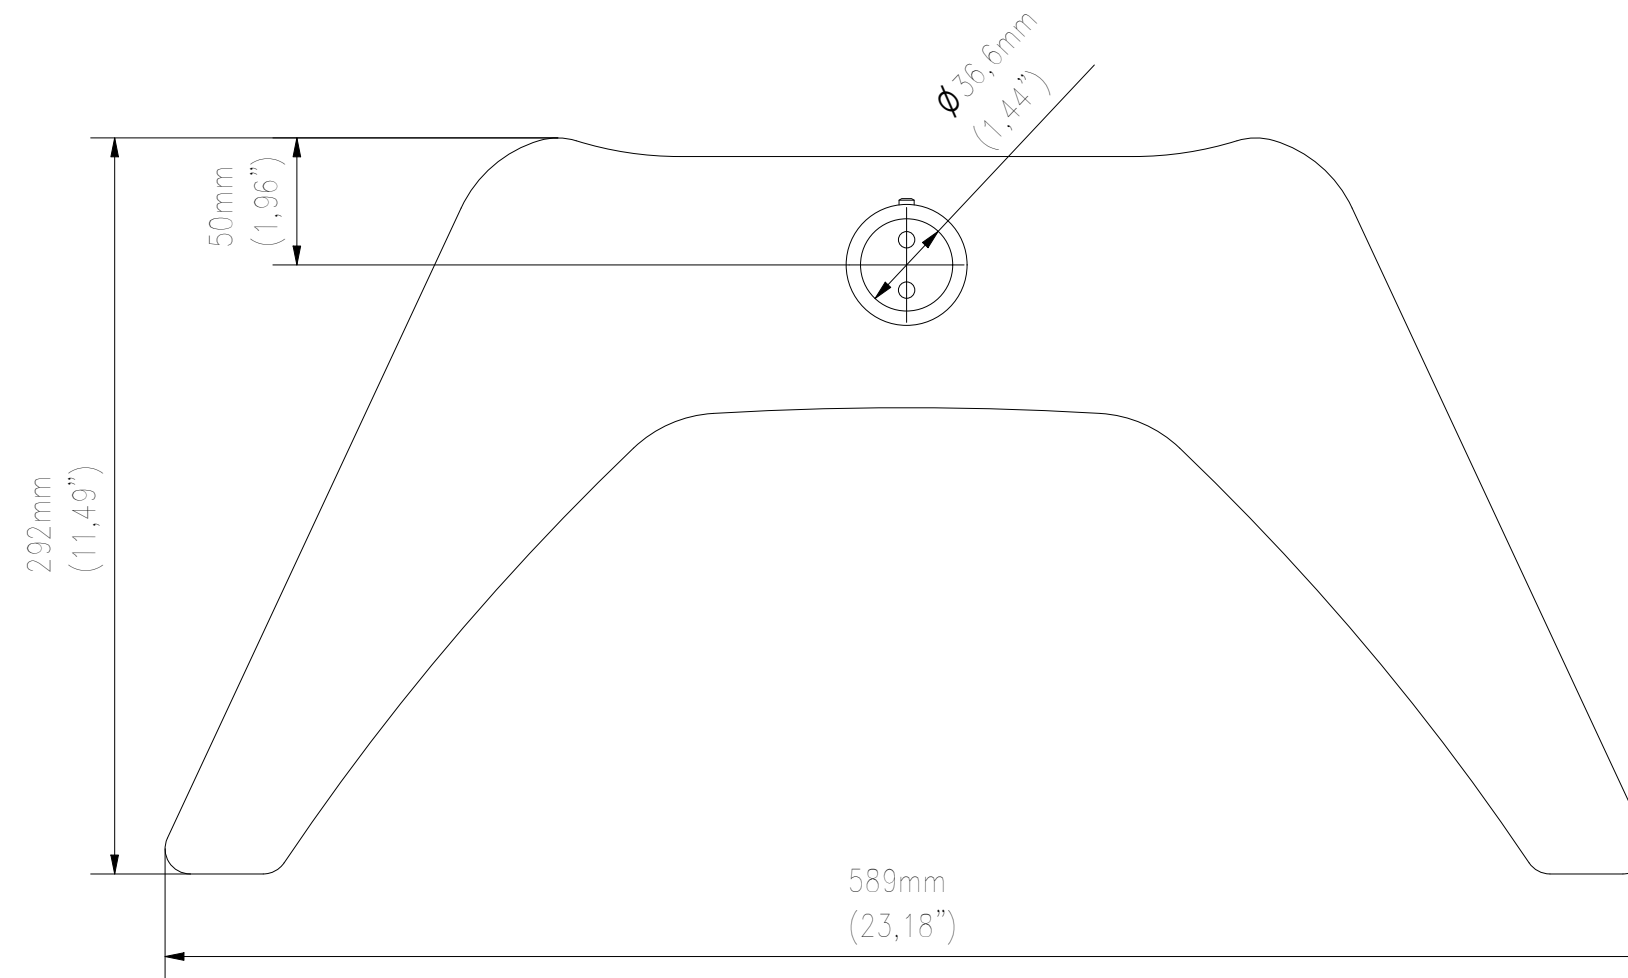

TOP VIEW

WŁASNOŚĆ EDBAK Sp. z o.o. RYSUNEK NIE MOŻE BYĆ KOPIOWANY I UDOSTĘPNIANY OSOBOM TRZECIM BEZ UPRZEDNIEGO ZEZWOLENIA. WSZELKIE PRAWA ZASTRZEŻONE. PROPERTY OF EDBAK Sp. z o.o. (COPYRIGHT). THIS DRAWING MUST NOT BE REPRODUCED OR DISCLOSED TO THIRD PARTIES WITHOUT THE PRIOR CONSENT OF EDBAK Sp. z o.o. ALL RIGHT RESERVED.

Sheet: A3

Scale: 1 : 3

edbak
PL 23-107 Strzyżewice
Piotrowice 186 / Poland

Index No:

SVA02

Project No:

631