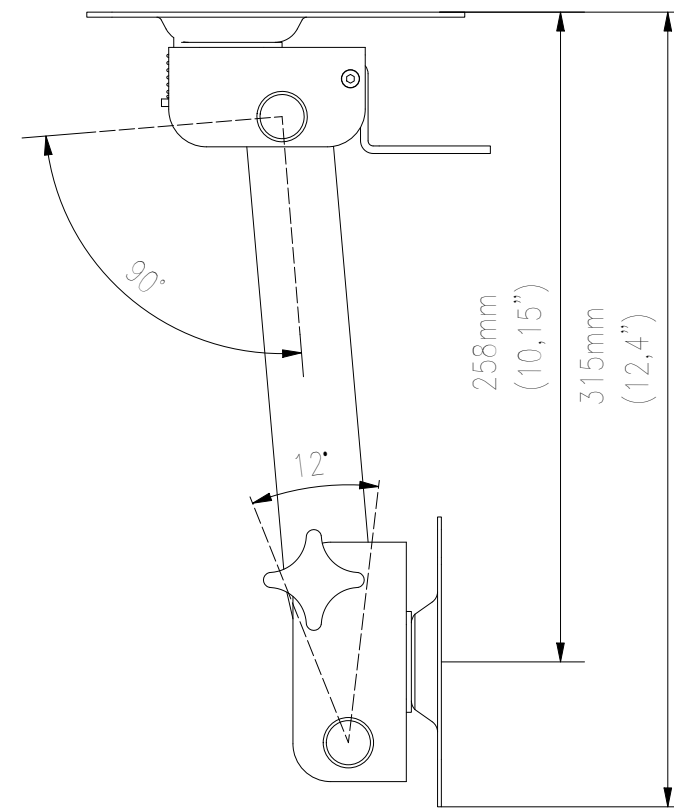

SIDE VIEW

WŁASNOŚĆ EDBAK Sp. z o.o. RYSUNEK NIE MOŻE BYĆ KOPIOWANY I UDOSTĘPNIANY OSOBOM TRZECIM BEZ UPRZEDNIEGO ZEZWOLENIA. WSZELKIE PRAWA ZASTRZEŻONE. PROPERTY OF EDBAK Sp. z o.o. (COPYRIGHT). THIS DRAWING MUST NOT BE REPRODUCED OR DISCLOSED TO THIRD PARTIES WITHOUT THE PRIOR CONSENT OF EDBAK Sp. z o.o. ALL RIGHT RESERVED.

Sheet: A3

Scale: 1 :3

edbak
PL 23-107 Strzyżewice
Piotrowice 186 / Poland

Index No:

USM1

Project No:

524