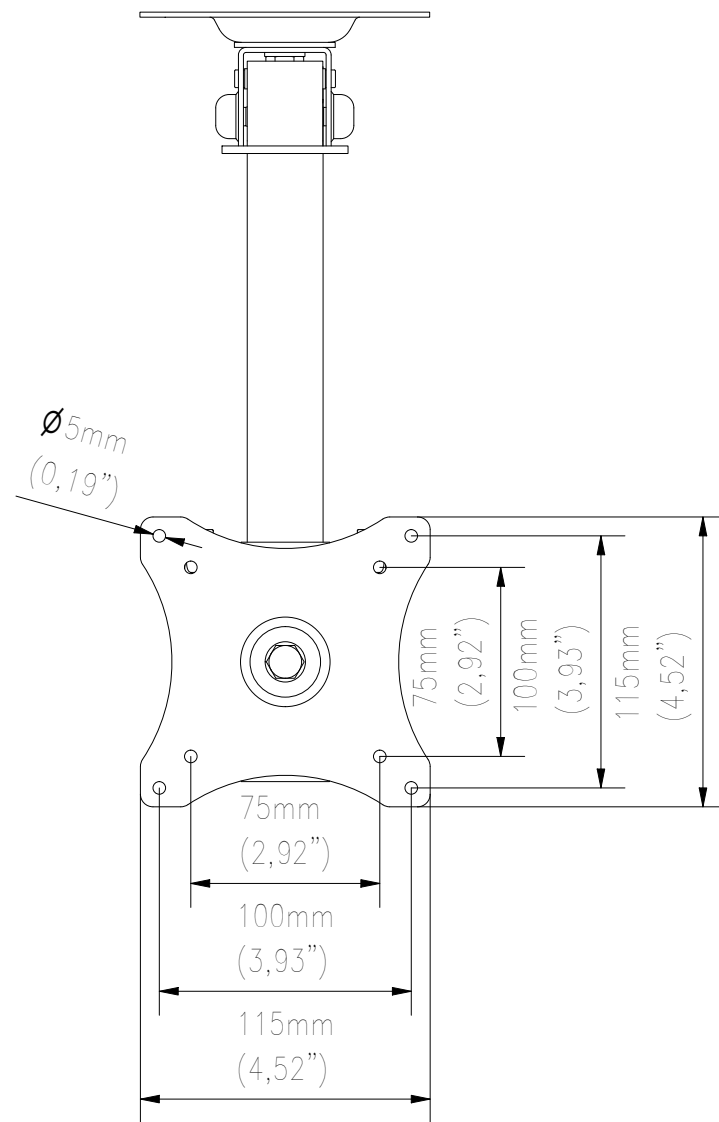

FRONT VIEW

SIDE VIEW

TOP VIEW

WŁASNOŚĆ EDBAK Sp. z o.o. RYSUNEK NIE MOŻE BYĆ KOPIOWANY I UDOSTĘPNIANY OSOBOM TRZECIM BEZ UPRZEDNIEGO ZEZWOLENIA. WSZELKIE PRAWA ZASTRZEŻONE. PROPERTY OF EDBAK Sp. z o.o. (COPYRIGHT). THIS DRAWING MUST NOT BE REPRODUCED OR DISCLOSED TO THIRD PARTIES WITHOUT THE PRIOR CONSENT OF EDBAK Sp. z o.o. ALL RIGHT RESERVED.

Sheet: A3

Scale: 1 :3

edbak
PL 23-107 Strzyżewice
Piotrowice 186 / Poland

Index No:

USM1

Project No:

524