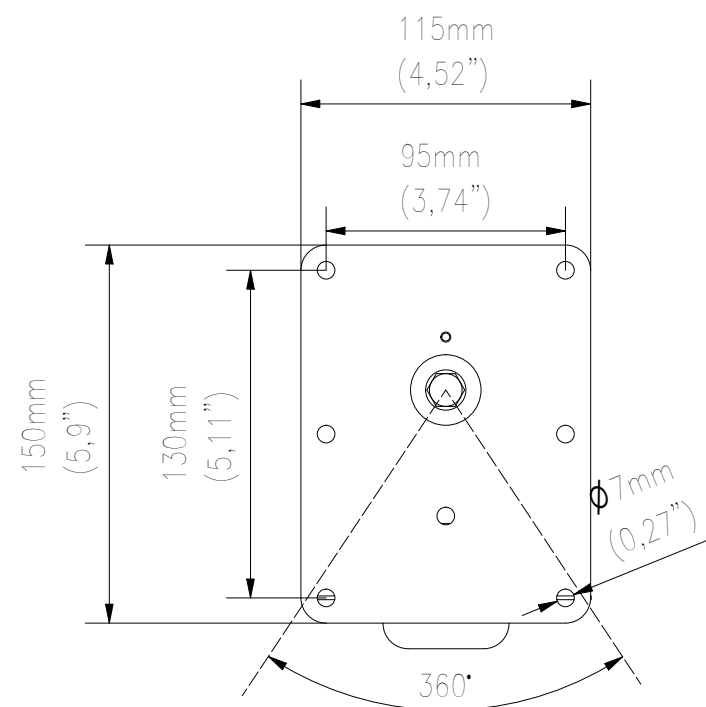

TOP VIEW

WŁASNOŚĆ EDBAK Sp. z o.o. RYSUNEK NIE MOŻE BYĆ KOPIOWANY I UDOSTĘPNIANY OSOBOM TRZECIM BEZ UPRZEDNIEGO ZEZWOLENIA. WSZELKIE PRAWA ZASTRZEŻONE. PROPERTY OF EDBAK Sp. z o.o. (COPYRIGHT). THIS DRAWING MUST NOT BE REPRODUCED OR DISCLOSED TO THIRD PARTIES WITHOUT THE PRIOR CONSENT OF EDBAK Sp. z o.o. ALL RIGHT RESERVED.

Sheet: A3

Scale: 1 :3

edbak
PL 23-107 Strzyżewice
Piotrowice 186 / Poland

Index No:

USM1

Project No:

524