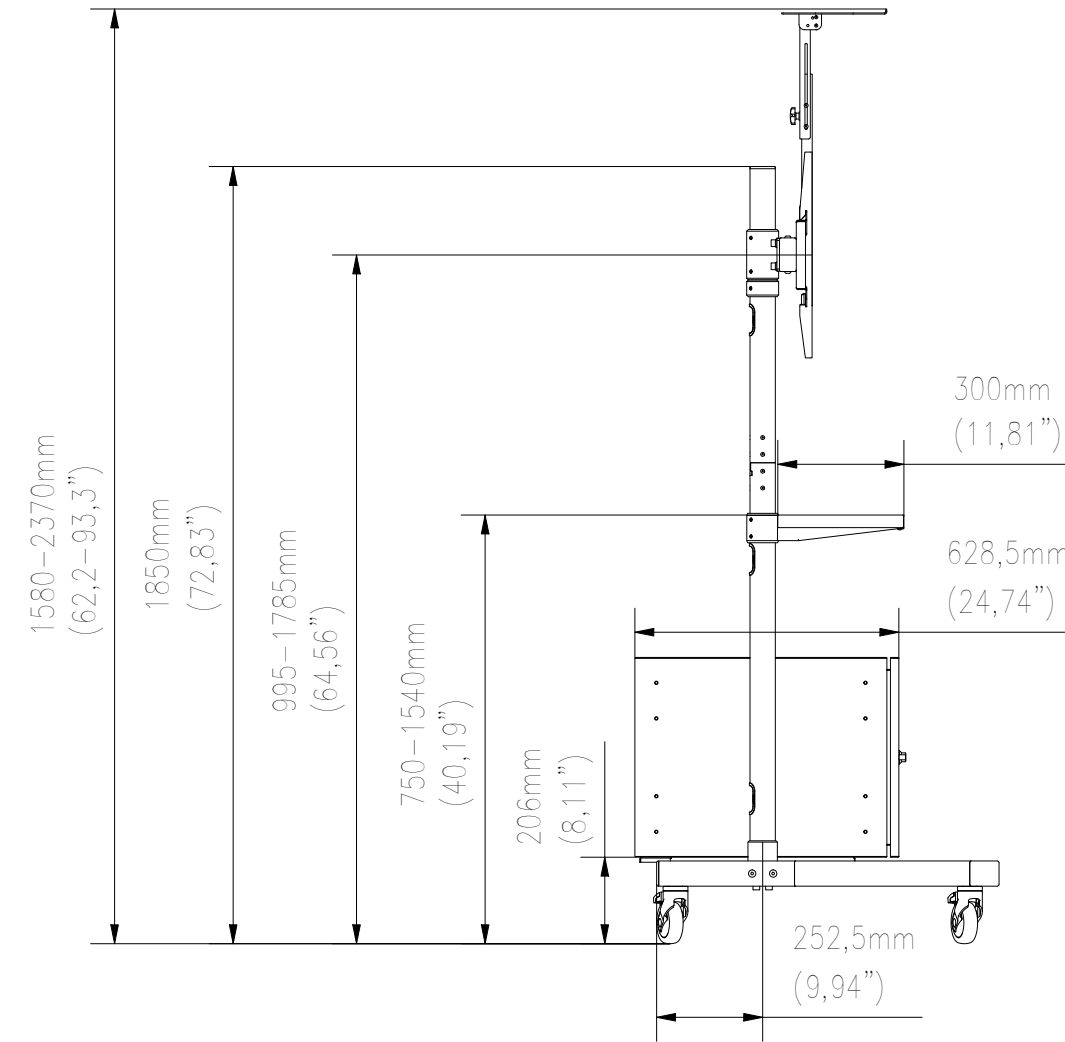

SIDE VIEW

WŁASNOŚĆ EDBAK Sp. z o.o. RYSUNEK NIE MOŻE BYĆ KOPIOWANY I UDOSTĘPNIANY OSOBOM TRZECIM BEZ UPRZEDNIEGO ZEZWOLENIA. WSZELKIE PRAWA ZASTRZEŻONE. PROPERTY OF EDBAK Sp. z o.o. (COPYRIGHT). THIS DRAWING MUST NOT BE REPRODUCED OR DISCLOSED TO THIRD PARTIES WITHOUT THE PRIOR CONSENT OF EDBAK Sp. z o.o. ALL RIGHT RESERVED.

Sheet: A3

Scale: 1 : 18

edbak
PL 23-107 Strzyżewice
Piotrowice 186 / Poland

Index No:

VCTR260

Project No:

688