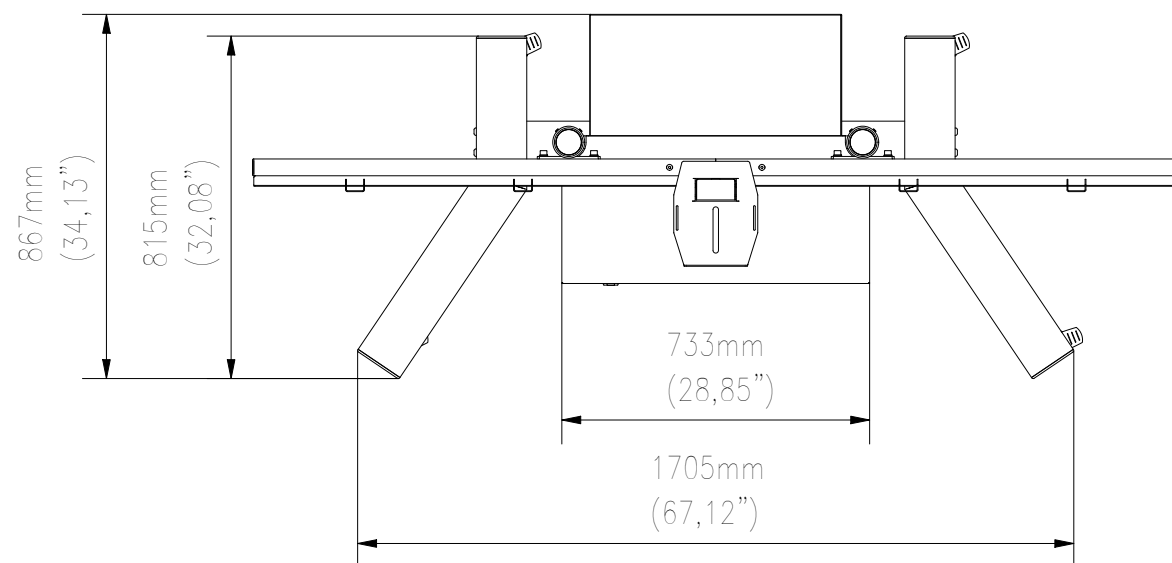

TOP VIEW

WŁASNOŚĆ EDBAK Sp. z o.o. RYSUNEK NIE MOŻE BYĆ KOPIOWANY I UDOSTĘPNIANY OSOBOM TRZECIM BEZ UPRZEDNIEGO ZEZWOLENIA. WSZELKIE PRAWA ZASTRZEŻONE. PROPERTY OF EDBAK Sp. z o.o. (COPYRIGHT). THIS DRAWING MUST NOT BE REPRODUCED OR DISCLOSED TO THIRD PARTIES WITHOUT THE PRIOR CONSENT OF EDBAK Sp. z o.o. ALL RIGHT RESERVED.

Sheet: A3

Scale: 1 : 18

edbak
PL 23-107 Strzyżewice
Piotrowice 186 / Poland

Index No:

VCTR260

Project No:

688