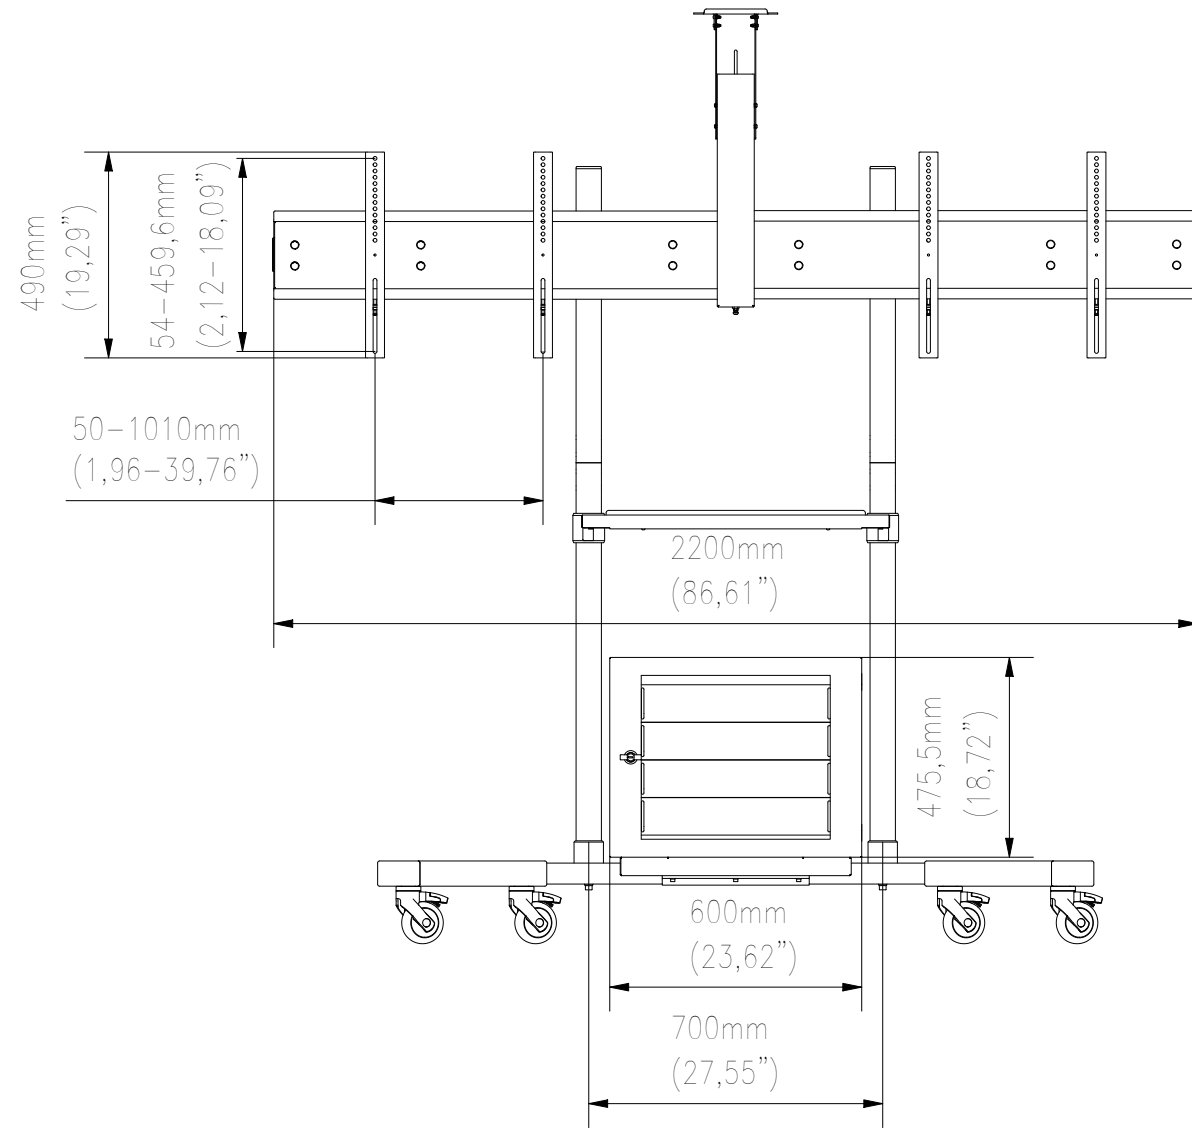

FRONT VIEW

WŁASNOŚĆ EDBAK Sp. z o.o. RYSUNEK NIE MOŻE BYĆ KOPIOWANY I UDOSTĘPNIANY OSOBOM TRZECIM BEZ UPRZEDNIEGO ZEZWOLENIA. WSZELKIE PRAWA ZASTRZEŻONE. PROPERTY OF EDBAK Sp. z o.o. (COPYRIGHT). THIS DRAWING MUST NOT BE REPRODUCED OR DISCLOSED TO THIRD PARTIES WITHOUT THE PRIOR CONSENT OF EDBAK Sp. z o.o. ALL RIGHT RESERVED.

Sheet: A3

Scale: 1 : 18

edbak
PL 23-107 Strzyżewice
Piotrowice 186 / Poland

Index No:

VCTR260

Project No:

688