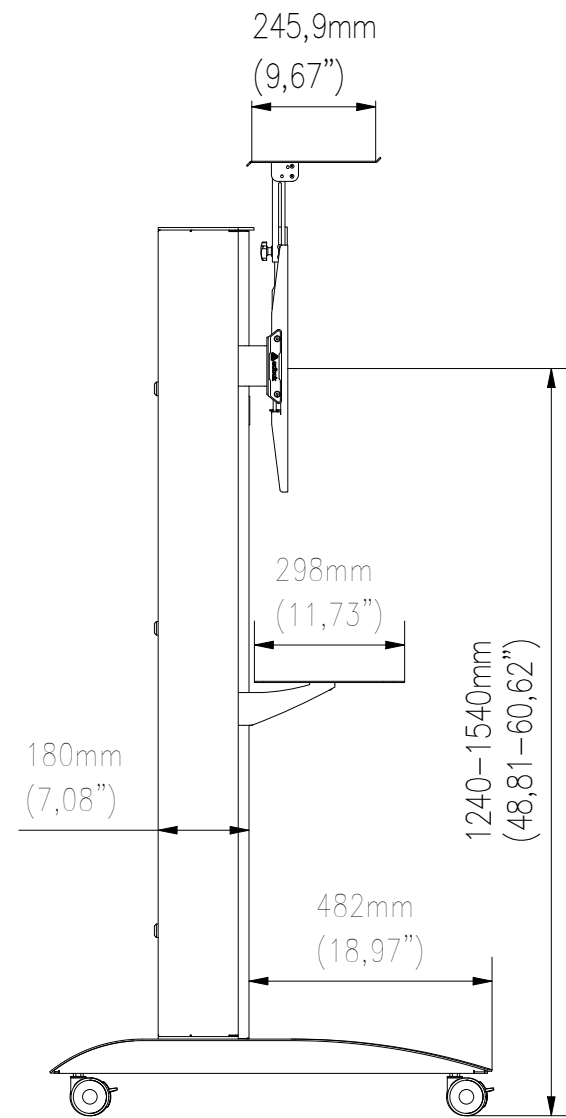

FRONT VIEW

SIDE VIEW

TOP VIEW INSIDE

TOP VIEW

WŁASNOŚĆ EDBAK Sp. z o.o. RYSUNEK NIE MOŻE BYĆ KOPIOWANY I UDOSTĘPNIANY OSOBOM TRZECIM BEZ UPRZEDNIEGO ZEZWOLENIA. WSZELKIE PRAWA ZASTRZEŻONE. PROPERTY OF EDBAK Sp. z o.o. (COPYRIGHT). THIS DRAWING MUST NOT BE REPRODUCED OR DISCLOSED TO THIRD PARTIES WITHOUT THE PRIOR CONSENT OF EDBAK Sp. z o.o. ALL RIGHT RESERVED.

Sheet: A3

Scale: 1 : 15

edbak
PL 23-107 Strzyżewice
Piotrowice 186, Poland

Index No:

VCTX190

Project No:

858