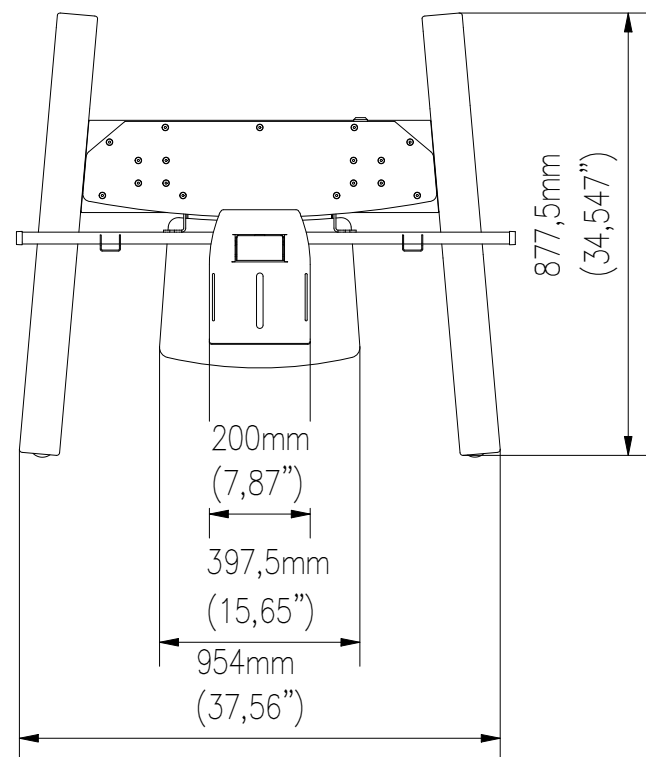

TOP VIEW

WŁASNOŚĆ EDBAK Sp. z o.o. RYSUNEK NIE MOŻE BYĆ KOPIOWANY I UDOSTĘPNIANY OSOBOM TRZECIM BEZ UPRZEDNIEGO ZEZWOLENIA. WSZELKIE PRAWA ZASTRZEŻONE. PROPERTY OF EDBAK Sp. z o.o. (COPYRIGHT). THIS DRAWING MUST NOT BE REPRODUCED OR DISCLOSED TO THIRD PARTIES WITHOUT THE PRIOR CONSENT OF EDBAK Sp. z o.o. ALL RIGHT RESERVED.

Sheet: A3

Scale: 1 : 15

edbak
PL 23-107 Strzyżewice
Piotrowice 186, Poland

Index No:

VCTX190

Project No:

858