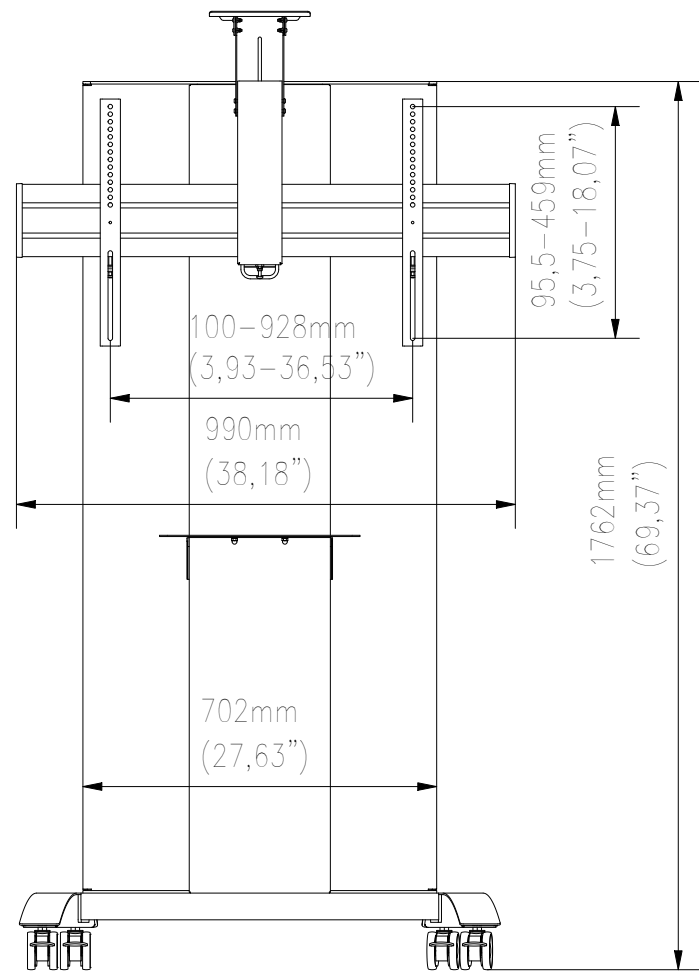

FRONT VIEW

TOP VIEW INSIDE

WŁASNOŚĆ EDBAK Sp. z o.o. RYSUNEK NIE MOŻE BYĆ KOPIOWANY I UDOSTĘPNIANY OSOBOM TRZECIM BEZ UPRZEDNIEGO ZEZWOLENIA. WSZELKIE PRAWA ZASTRZEŻONE. PROPERTY OF EDBAK Sp. z o.o. (COPYRIGHT). THIS DRAWING MUST NOT BE REPRODUCED OR DISCLOSED TO THIRD PARTIES WITHOUT THE PRIOR CONSENT OF EDBAK Sp. z o.o. ALL RIGHT RESERVED.

Sheet: A3

Scale: 1 : 15

edbak
PL 23-107 Strzyżewice
Piotrowice 186, Poland

Index No:

VCTX190

Project No:

858