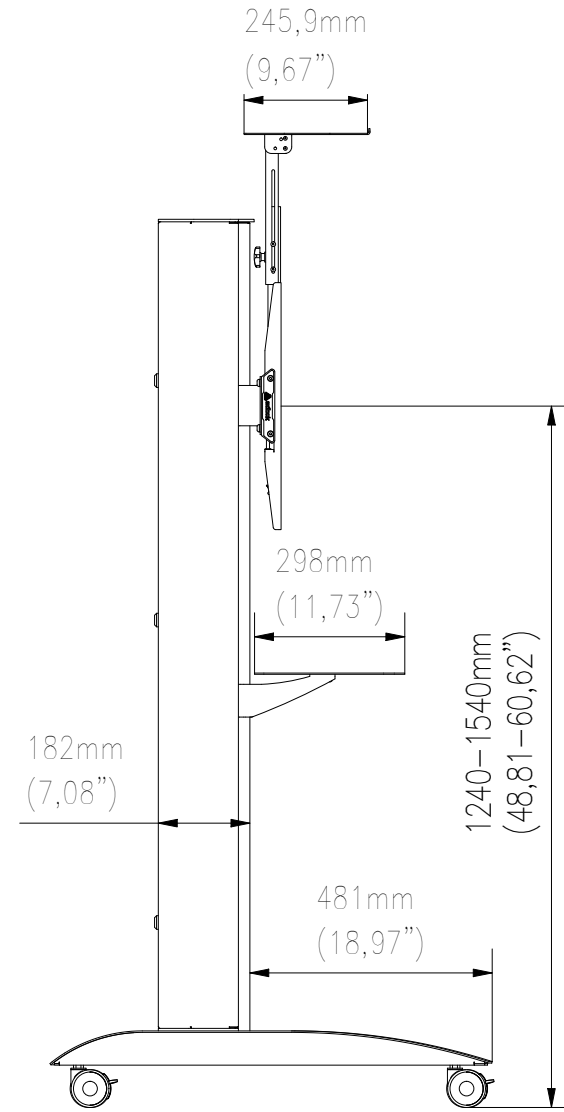

FRONT VIEW

SIDE VIEW

TOP VIEW INSIDE

TOP VIEW

WŁASNOŚĆ EDBAK Sp. z o.o. RYSUNEK NIE MOŻE BYĆ KOPIOWANY I UDOSTĘPNIANY OSOBOM TRZECIM BEZ UPRZEDNIEGO ZEZWOLENIA. WSZELKIE PRAWA ZASTRZEŻONE. PROPERTY OF EDBAK Sp. z o.o. (COPYRIGHT). THIS DRAWING MUST NOT BE REPRODUCED OR DISCLOSED TO THIRD PARTIES WITHOUT THE PRIOR CONSENT OF EDBAK Sp. z o.o. ALL RIGHT RESERVED.

Sheet: A3

Scale: 1 : 15

edbak
PL 23-107 Strzyżewice
Piotrowice 186, Poland

Index No:

VCTX247

Project No:

859