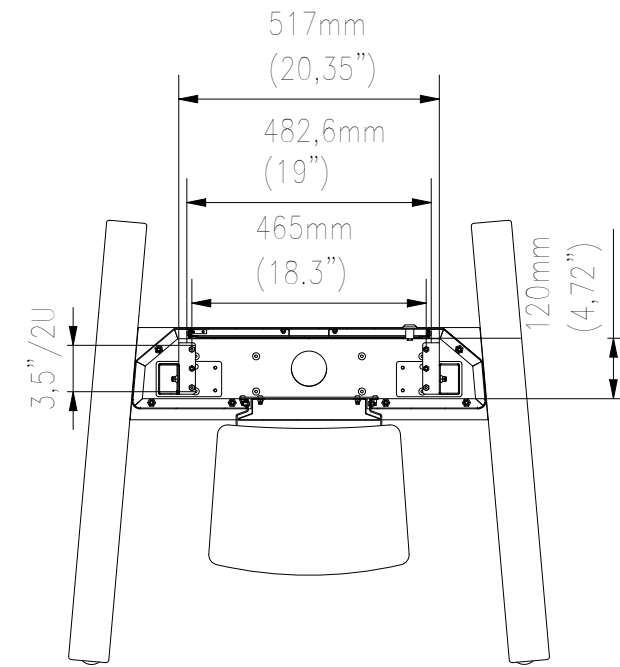

TOP VIEW INSIDE