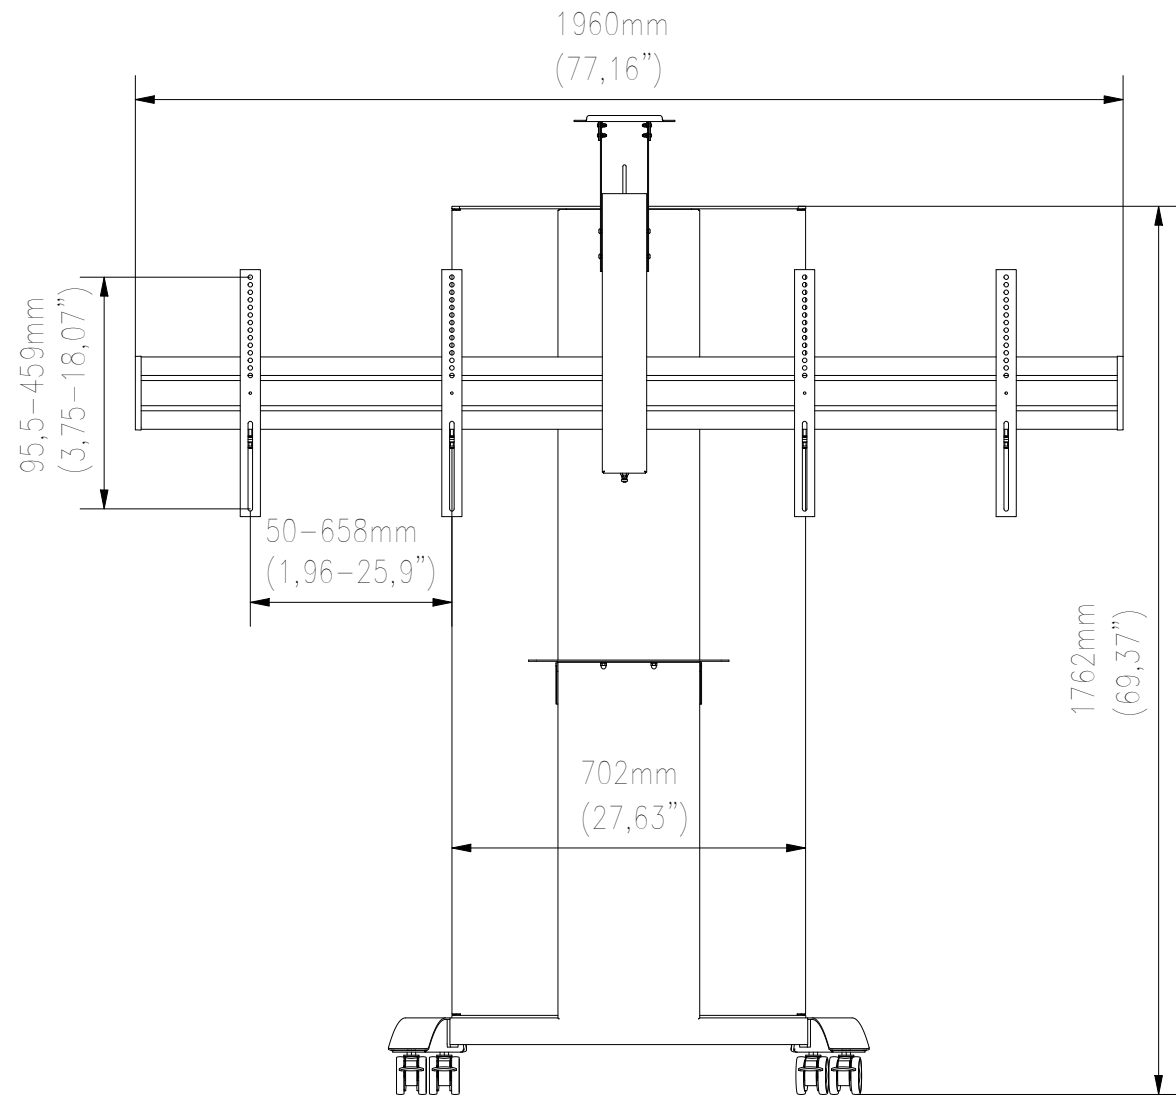

FRONT VIEW

TOP VIEW INSIDE

WŁASNOŚĆ EDBAK Sp. z o.o. RYSUNEK NIE MOŻE BYĆ KOPIOWANY I UDOSTĘPNIANY OSOBOM TRZECIM BEZ UPRZEDNIEGO ZEZWOLENIA. WSZELKIE PRAWA ZASTRZEŻONE. PROPERTY OF EDBAK Sp. z o.o. (COPYRIGHT). THIS DRAWING MUST NOT BE REPRODUCED OR DISCLOSED TO THIRD PARTIES WITHOUT THE PRIOR CONSENT OF EDBAK Sp. z o.o. ALL RIGHT RESERVED.

Sheet: A3

Scale: 1 : 15

edbak
PL 23-107 Strzyżewice
Piotrowice 186, Poland

Index No:

VCTX247

Project No:

859