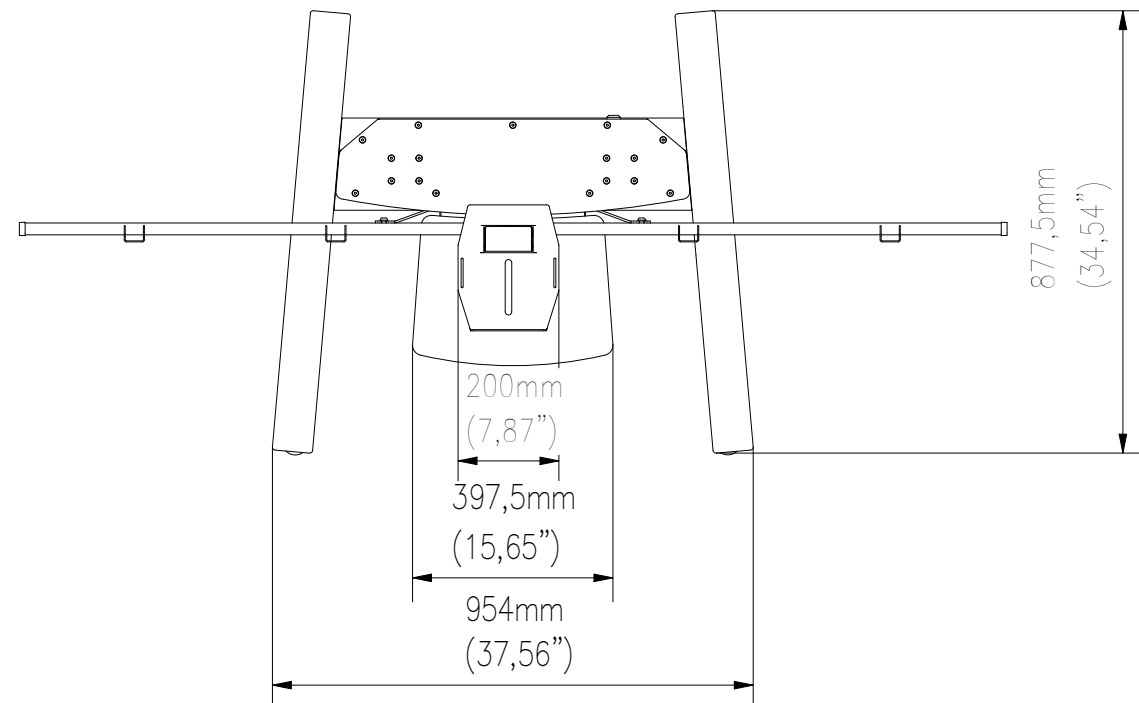

TOP VIEW

WŁASNOŚĆ EDBAK Sp. z o.o. RYSUNEK NIE MOŻE BYĆ KOPIOWANY I UDOSTĘPNIANY OSOBOM TRZECIM BEZ UPRZEDNIEGO ZEZWOLENIA. WSZELKIE PRAWA ZASTRZEŻONE. PROPERTY OF EDBAK Sp. z o.o. (COPYRIGHT). THIS DRAWING MUST NOT BE REPRODUCED OR DISCLOSED TO THIRD PARTIES WITHOUT THE PRIOR CONSENT OF EDBAK Sp. z o.o. ALL RIGHT RESERVED.

Sheet: A3

Scale: 1 : 15

edbak
PL 23-107 Strzyżewice
Piotrowice 186, Poland

Index No:

VCTX247

Project No:

859