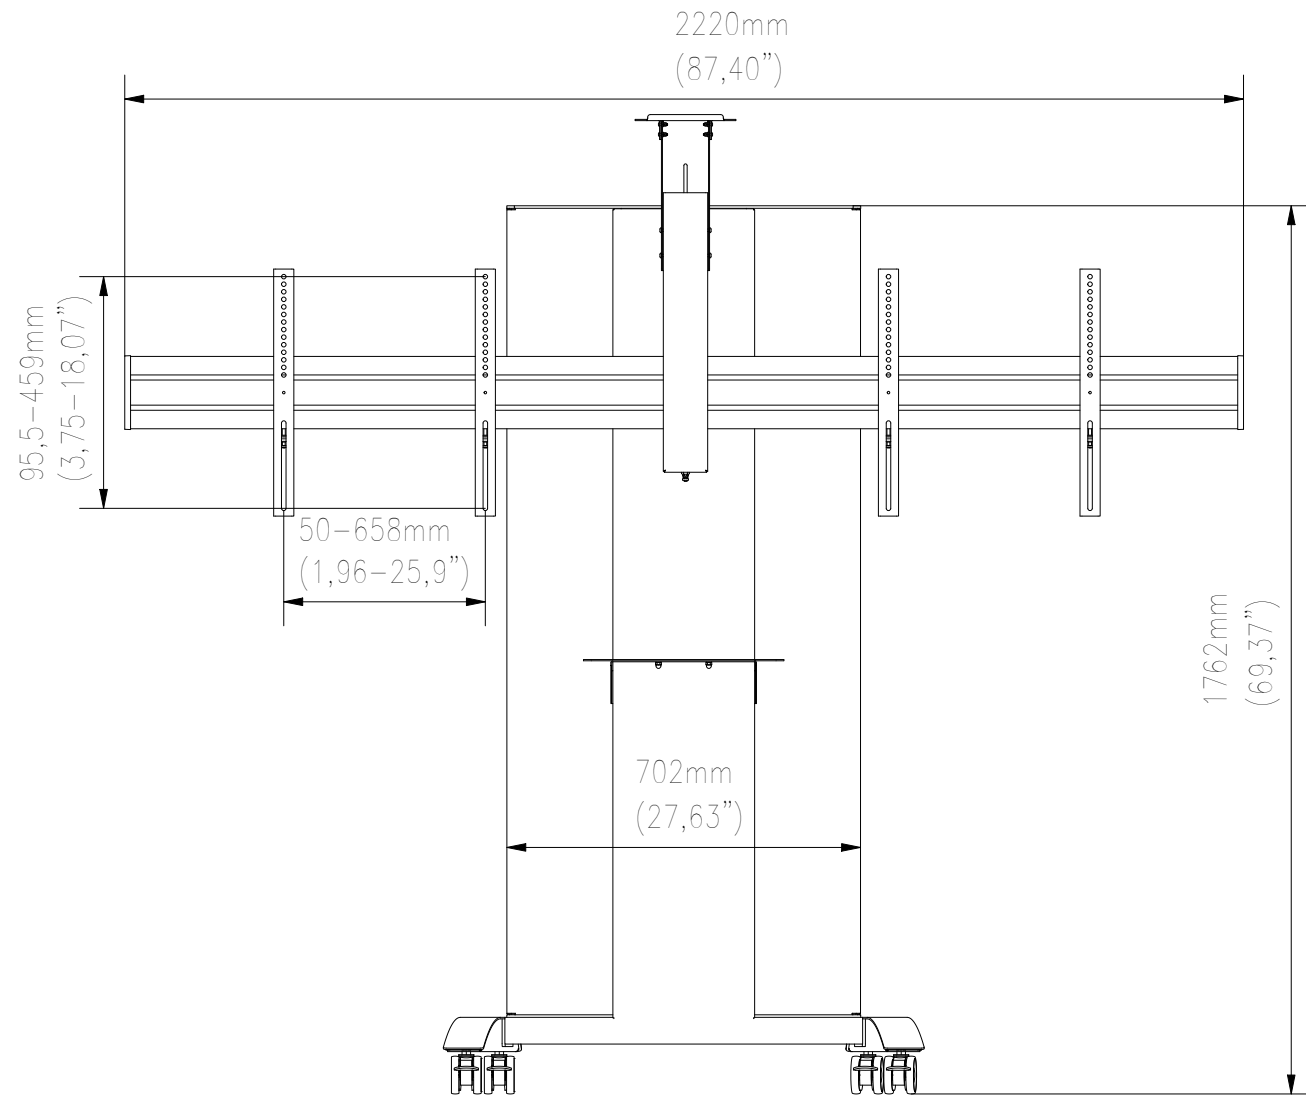

FRONT VIEW

WŁASNOŚĆ EDBAK Sp. z o.o. RYSUNEK NIE MOŻE BYĆ KOPIOWANY I UDOSTĘPNIANY OSOBOM TRZECIM BEZ UPRZEDNIEGO ZEZWOLENIA. WSZELKIE PRAWA ZASTRZEŻONE. PROPERTY OF EDBAK Sp. z o.o. (COPYRIGHT). THIS DRAWING MUST NOT BE REPRODUCED OR DISCLOSED TO THIRD PARTIES WITHOUT THE PRIOR CONSENT OF EDBAK Sp. z o.o. ALL RIGHT RESERVED.

Sheet: A3

Scale: 1 : 15

edbak
PL 23-107 Strzyżewice
Piotrowice 186, Poland

Index No:

VCTX255

Project No:

860