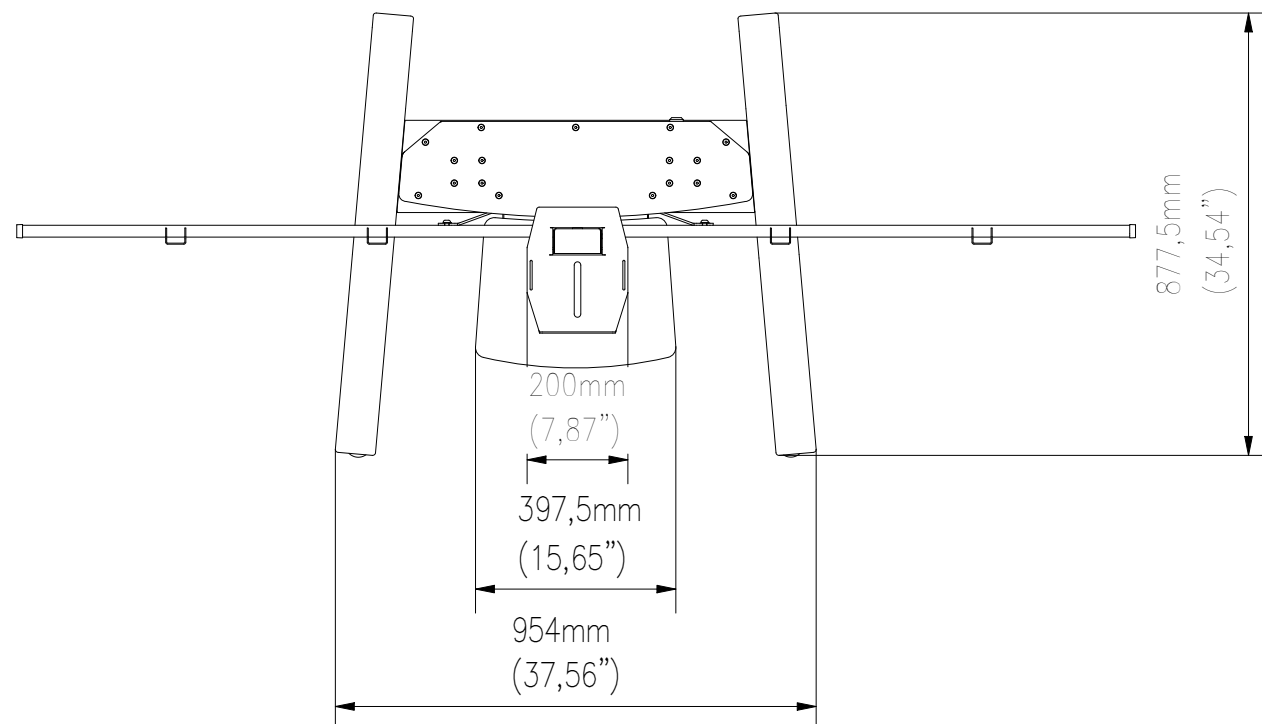

TOP VIEW

WŁASNOŚĆ EDBAK Sp. z o.o. RYSUNEK NIE MOŻE BYĆ KOPIOWANY I UDOSTĘPNIANY OSOBOM TRZECIM BEZ UPRZEDNIEGO ZEZWOLENIA. WSZELKIE PRAWA ZASTRZEŻONE. PROPERTY OF EDBAK Sp. z o.o. (COPYRIGHT). THIS DRAWING MUST NOT BE REPRODUCED OR DISCLOSED TO THIRD PARTIES WITHOUT THE PRIOR CONSENT OF EDBAK Sp. z o.o. ALL RIGHT RESERVED.

Sheet: A3

Scale: 1 : 15

edbak
PL 23-107 Strzyżewice
Piotrowice 186, Poland

Index No:

VCTX255

Project No:

860