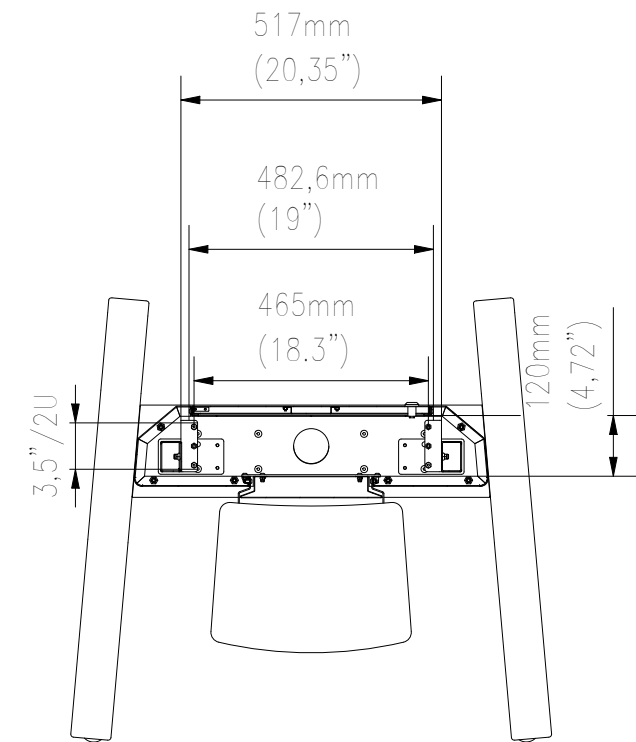

TOP VIEW INSIDE