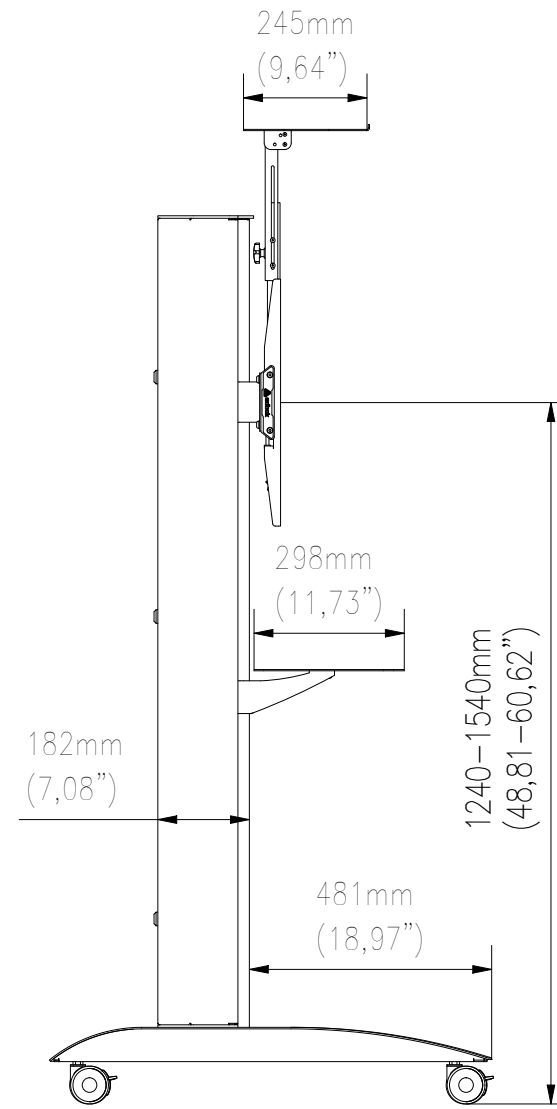

FRONT VIEW

SIDE VIEW

TOP VIEW INSIDE

TOP VIEW

WŁASNOŚĆ EDBAK Sp. z o.o. RYSUNEK NIE MOŻE BYĆ KOPIOWANY I UDOSTĘPNIANY OSOBOM TRZECIM BEZ UPRZEDNIEGO ZEZWOLENIA. WSZELKIE PRAWA ZASTRZEŻONE. PROPERTY OF EDBAK Sp. z o.o. (COPYRIGHT). THIS DRAWING MUST NOT BE REPRODUCED OR DISCLOSED TO THIRD PARTIES WITHOUT THE PRIOR CONSENT OF EDBAK Sp. z o.o. ALL RIGHT RESERVED.

Sheet: A3

Scale: 1 : 15

edbak
PL 23-107 Strzyżewice
Piotrowice 186, Poland

Index No:

VCTX255

Project No:

860