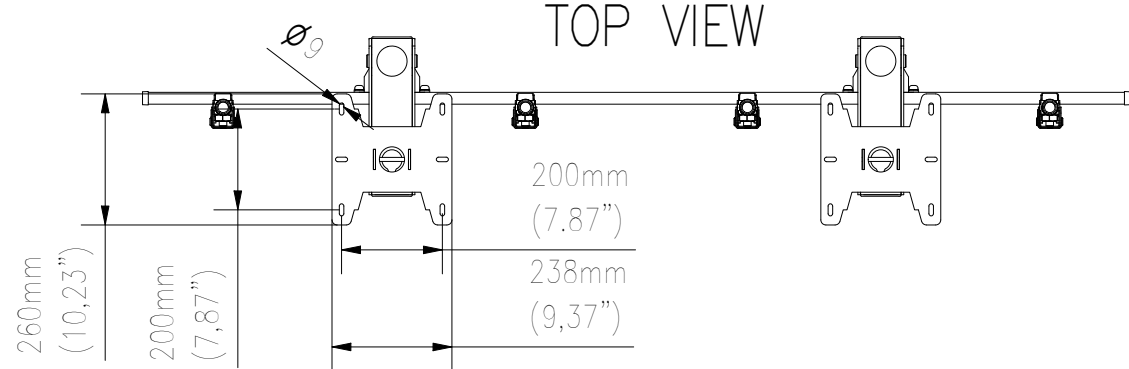

TOP VIEW

WŁASNOŚĆ EDBAK Sp. z o.o. RYSUNEK NIE MOŻE BYĆ KOPIOWANY I UDOSTĘPNIANY OSOBOM TRZECIM BEZ UPRZEDNIEGO ZEZWOLENIA. WSZELKIE PRAWA ZASTRZEŻONE. PROPERTY OF EDBAK Sp. z o.o. (COPYRIGHT). THIS DRAWING MUST NOT BE REPRODUCED OR DISCLOSED TO THIRD PARTIES WITHOUT THE PRIOR CONSENT OF EDBAK Sp. z o.o. ALL RIGHT RESERVED.

Sheet: A3

Scale: 1 : 15

edbak
PL 23-107 Strzyżewice
Piotrowice 186 / Poland

Index No:

VWCA2247-L

Project No:

839