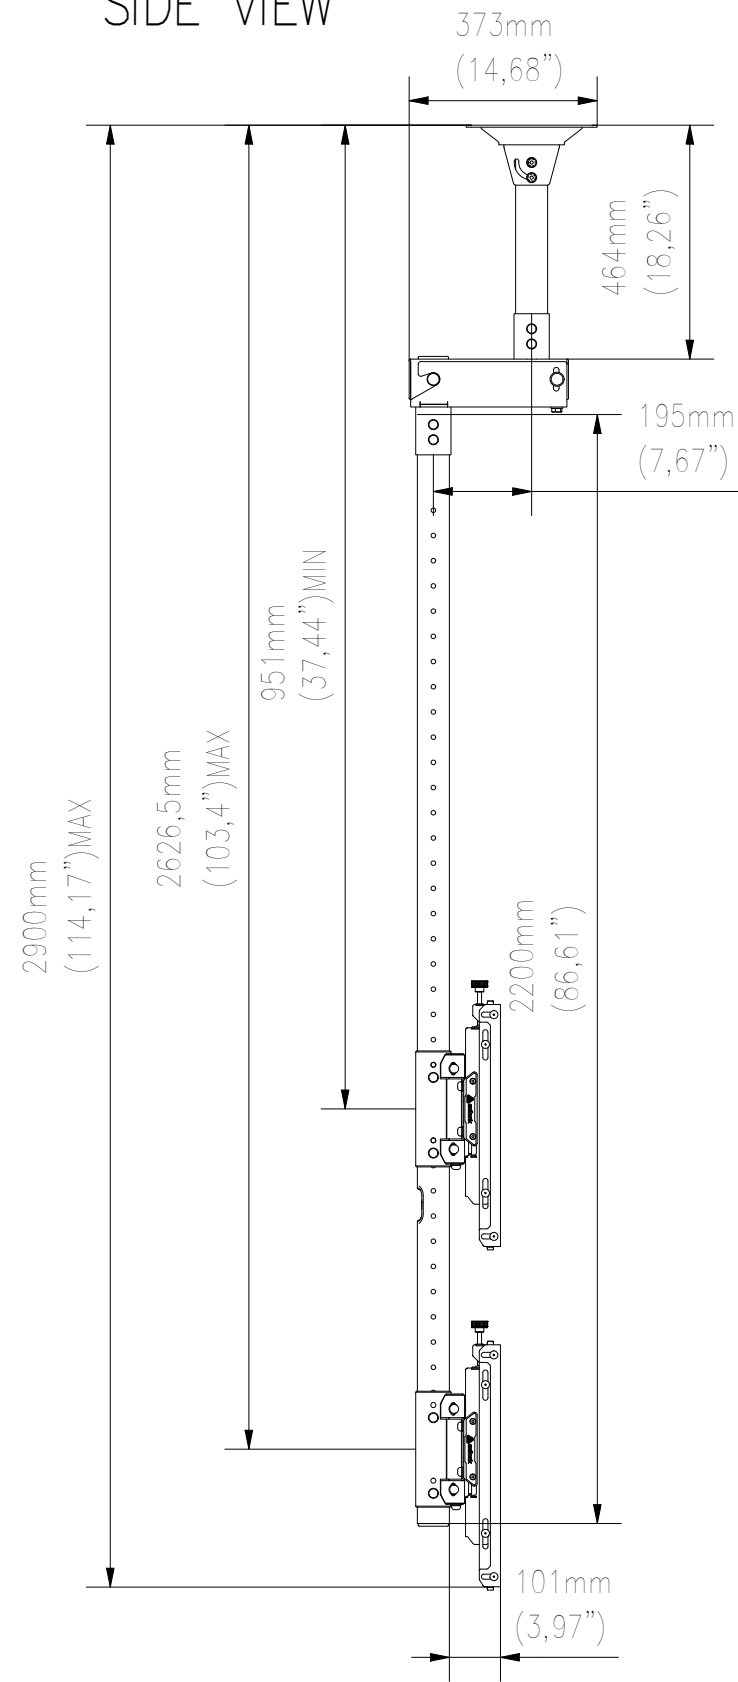

FRONT VIEW

SIDE VIEW

TOP VIEW

WŁASNOŚĆ EDBAK Sp. z o.o. RYSUNEK NIE MOŻE BYĆ KOPIOWANY I UDOSTĘPNIANY OSOBOM TRZECIM BEZ UPRZEDNIEGO ZEZWOLENIA. WSZELKIE PRAWA ZASTRZEŻONE. PROPERTY OF EDBAK Sp. z o.o. (COPYRIGHT). THIS DRAWING MUST NOT BE REPRODUCED OR DISCLOSED TO THIRD PARTIES WITHOUT THE PRIOR CONSENT OF EDBAK Sp. z o.o. ALL RIGHT RESERVED.

Sheet: A3

Scale: 1 : 15

**edbak**  
 PL 23-107 Strzyżewice  
 Piotrowice 186 / Poland

Index No:

VWCA2247-L

Project No:

839