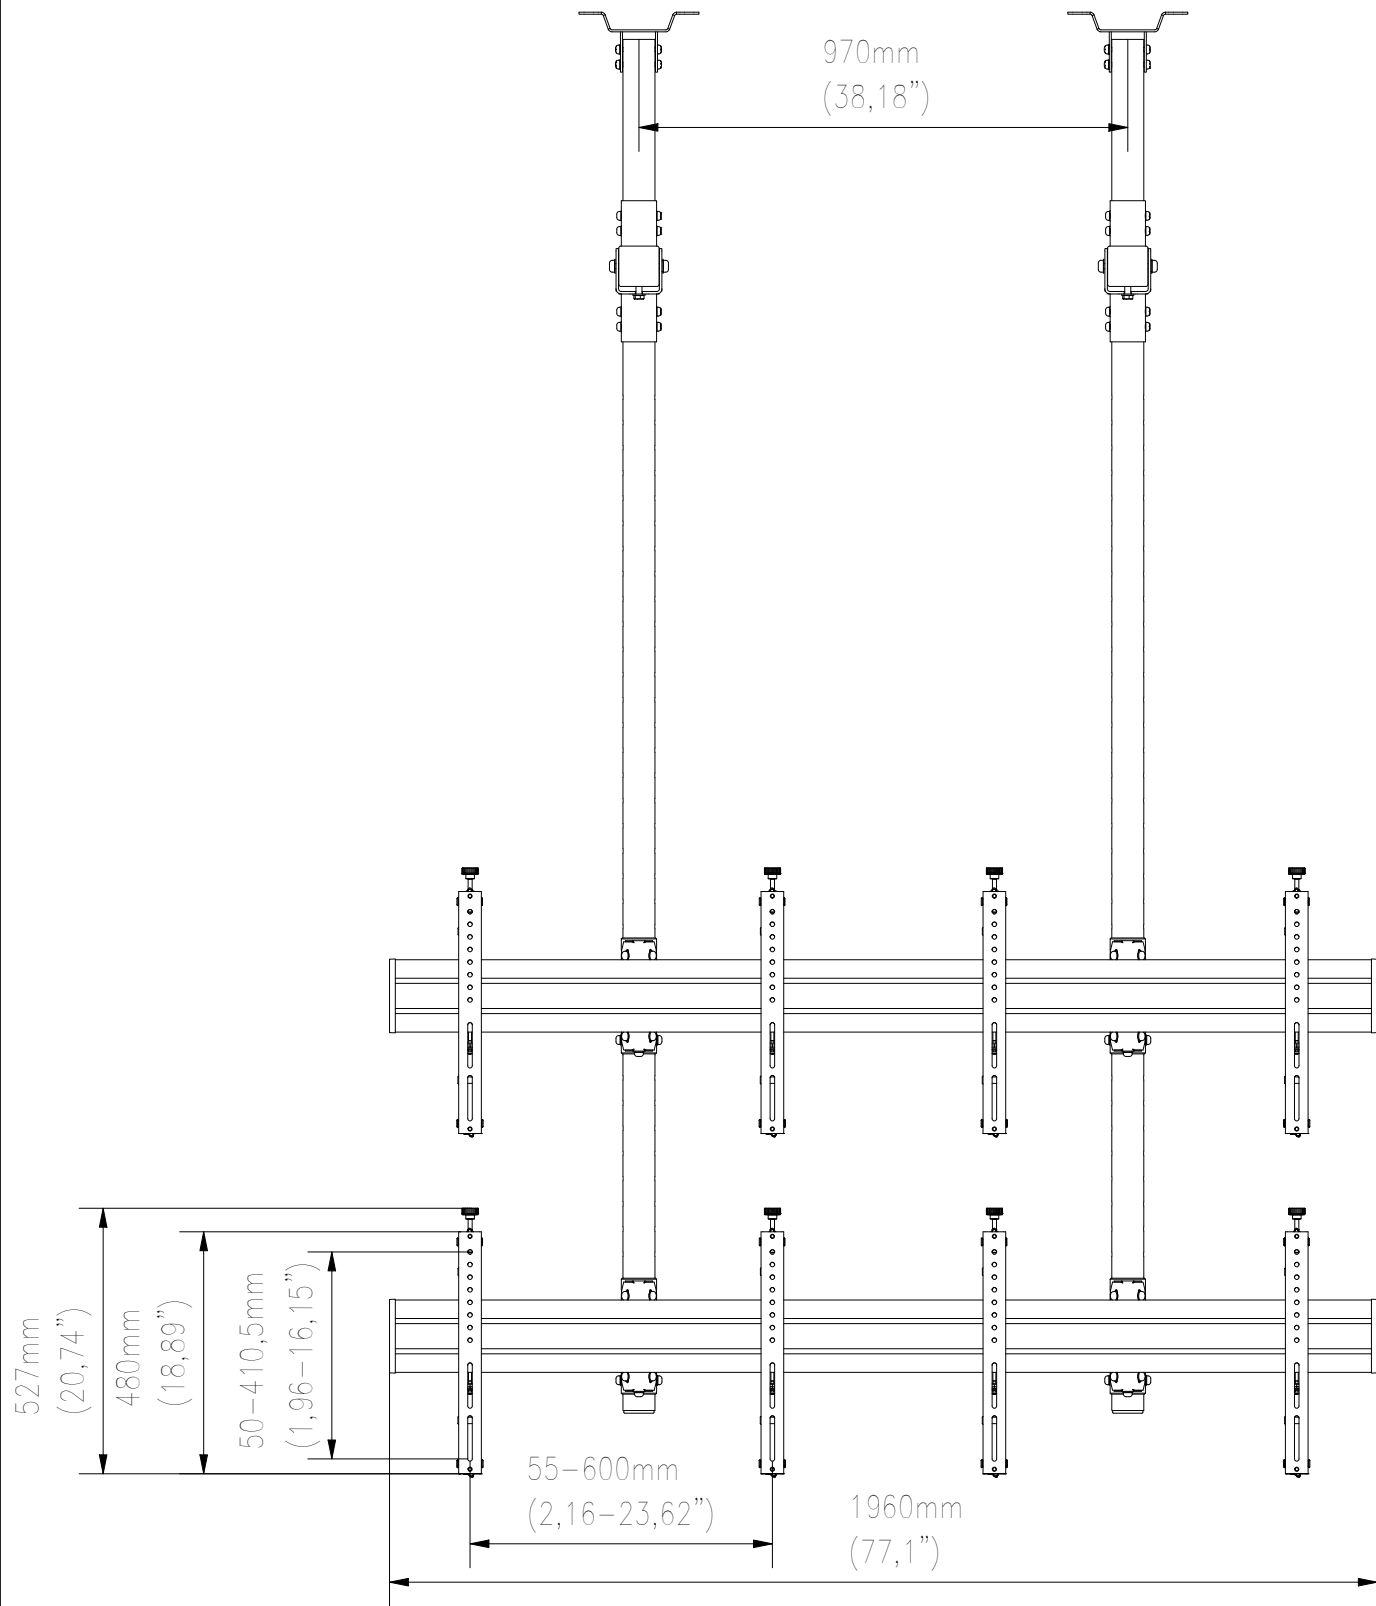

FRONT VIEW

SIDE VIEW

TOP VIEW

WŁASNOŚĆ EDBAK Sp. z o.o. RYSUNEK NIE MOŻE BYĆ KOPIOWANY I UDOSTĘPNIANY OSOBOM TRZECIM BEZ UPRZEDNIEGO ZEZWOLENIA. WSZELKIE PRAWA ZASTRZEŻONE. PROPERTY OF EDBAK Sp. z o.o. (COPYRIGHT). THIS DRAWING MUST NOT BE REPRODUCED OR DISCLOSED TO THIRD PARTIES WITHOUT THE PRIOR CONSENT OF EDBAK Sp. z o.o. ALL RIGHT RESERVED.

Sheet: A3

Scale: 1 : 15

**edbak**  
 PL 23-107 Strzyżewice  
 Piotrowice 186 / Poland

Index No:

VWCA2247-L

Project No:

839