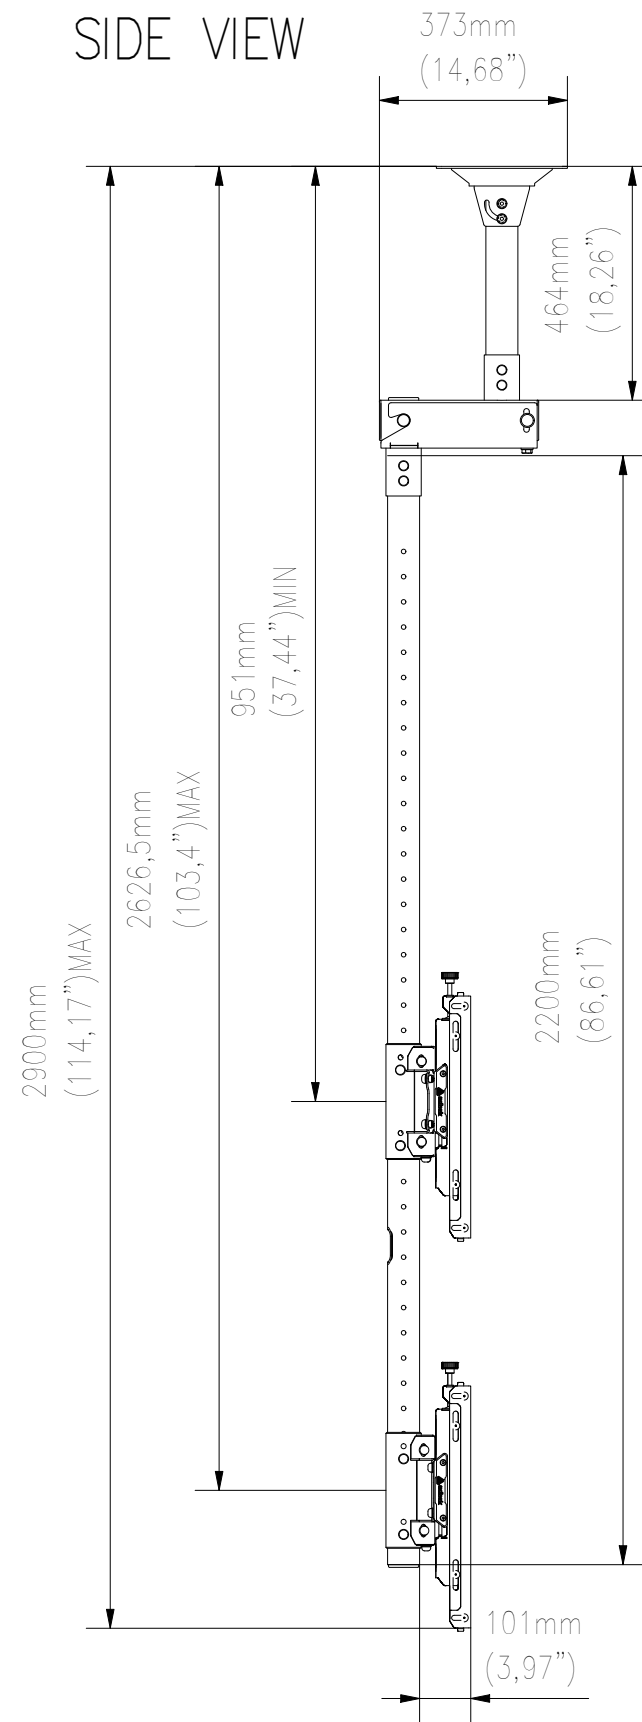

FRONT VIEW

SIDE VIEW

TOP VIEW

WŁASNOŚĆ EDBAK Sp. z o.o. RYSUNEK NIE MOŻE BYĆ KOPIOWANY I UDOSTĘPNIANY OSOBOM TRZECIM BEZ UPRZEDNIEGO ZEZWOLENIA. WSZELKIE PRAWA ZASTRZEŻONE. PROPERTY OF EDBAK Sp. z o.o. (COPYRIGHT). THIS DRAWING MUST NOT BE REPRODUCED OR DISCLOSED TO THIRD PARTIES WITHOUT THE PRIOR CONSENT OF EDBAK Sp. z o.o. ALL RIGHT RESERVED.

Sheet: A3

Scale: 1 : 15

edbak
PL 23-107 Strzyżewice
Piotrowice 186 / Poland

Index No:

VWCA2257-L

Project No:

839