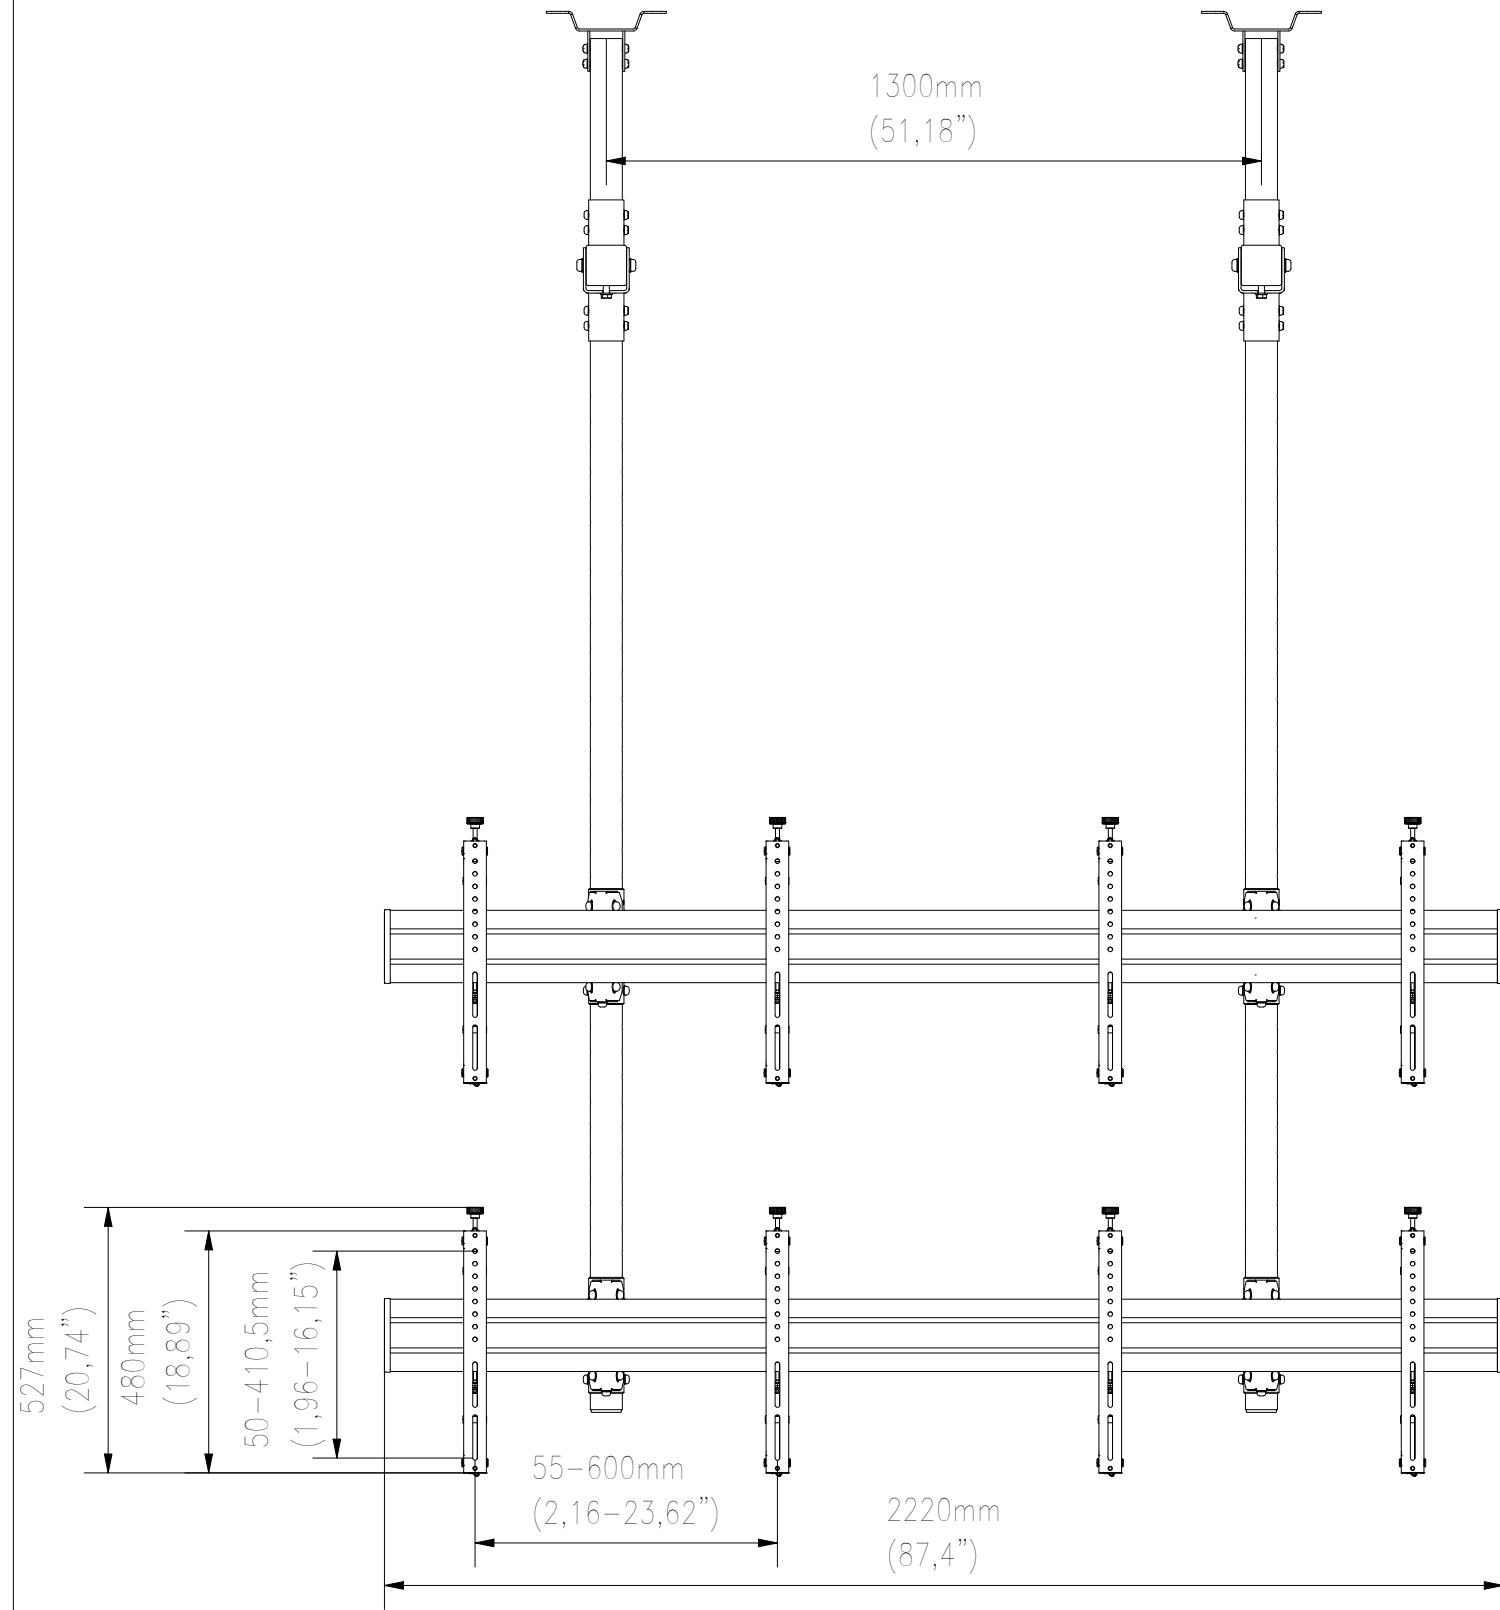

FRONT VIEW

SIDE VIEW

TOP VIEW

WŁASNOŚĆ EDBAK Sp. z o.o. RYSUNEK NIE MOŻE BYĆ KOPIOWANY I UDOSTĘPNIANY OSOBOM TRZECIM BEZ UPRZEDNIEGO ZEZWOLENIA. WSZELKIE PRAWA ZASTRZEŻONE. PROPERTY OF EDBAK Sp. z o.o. (COPYRIGHT). THIS DRAWING MUST NOT BE REPRODUCED OR DISCLOSED TO THIRD PARTIES WITHOUT THE PRIOR CONSENT OF EDBAK Sp. z o.o. ALL RIGHT RESERVED.

Sheet: A3

Scale: 1 : 15

edbak
PL 23-107 Strzyżewice
Piotrowice 186 / Poland

Index No:

VWCA2257-L

Project No:

839