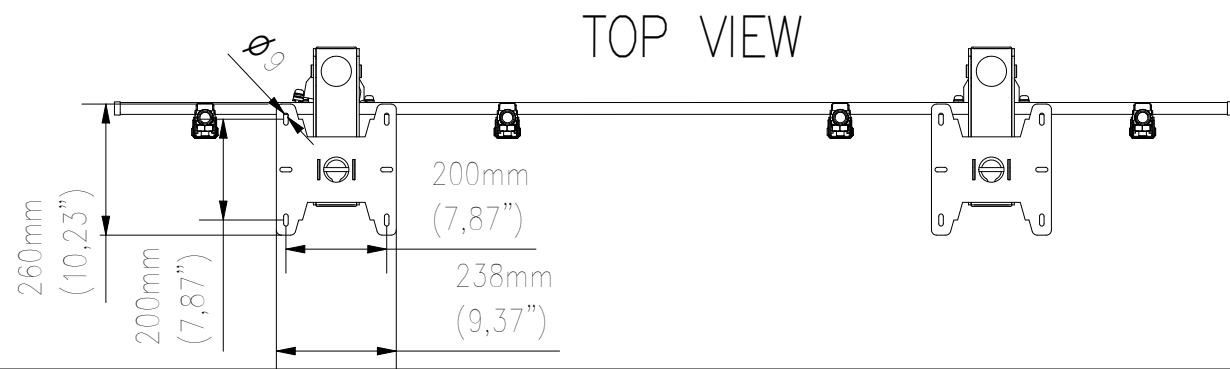

WŁASNOŚĆ EDBAK Sp. z o.o. RYSUNEK NIE MOŻE BYĆ KOPIOWANY I UDOSTĘPNIANY OSOBOM TRZECIM BEZ UPRZEDNIEGO ZEZWOLENIA. WSZELKIE PRAWA ZASTRZEŻONE. PROPERTY OF EDBAK Sp. z o.o. (COPYRIGHT). THIS DRAWING MUST NOT BE REPRODUCED OR DISCLOSED TO THIRD PARTIES WITHOUT THE PRIOR CONSENT OF EDBAK Sp. z o.o. ALL RIGHT RESERVED.

Sheet: A3

Scale: 1 : 15

edbak
PL 23-107 Strzyżewice
Piotrowice 186 / Poland

Index No:

VWCA2257-L

Project No:

839