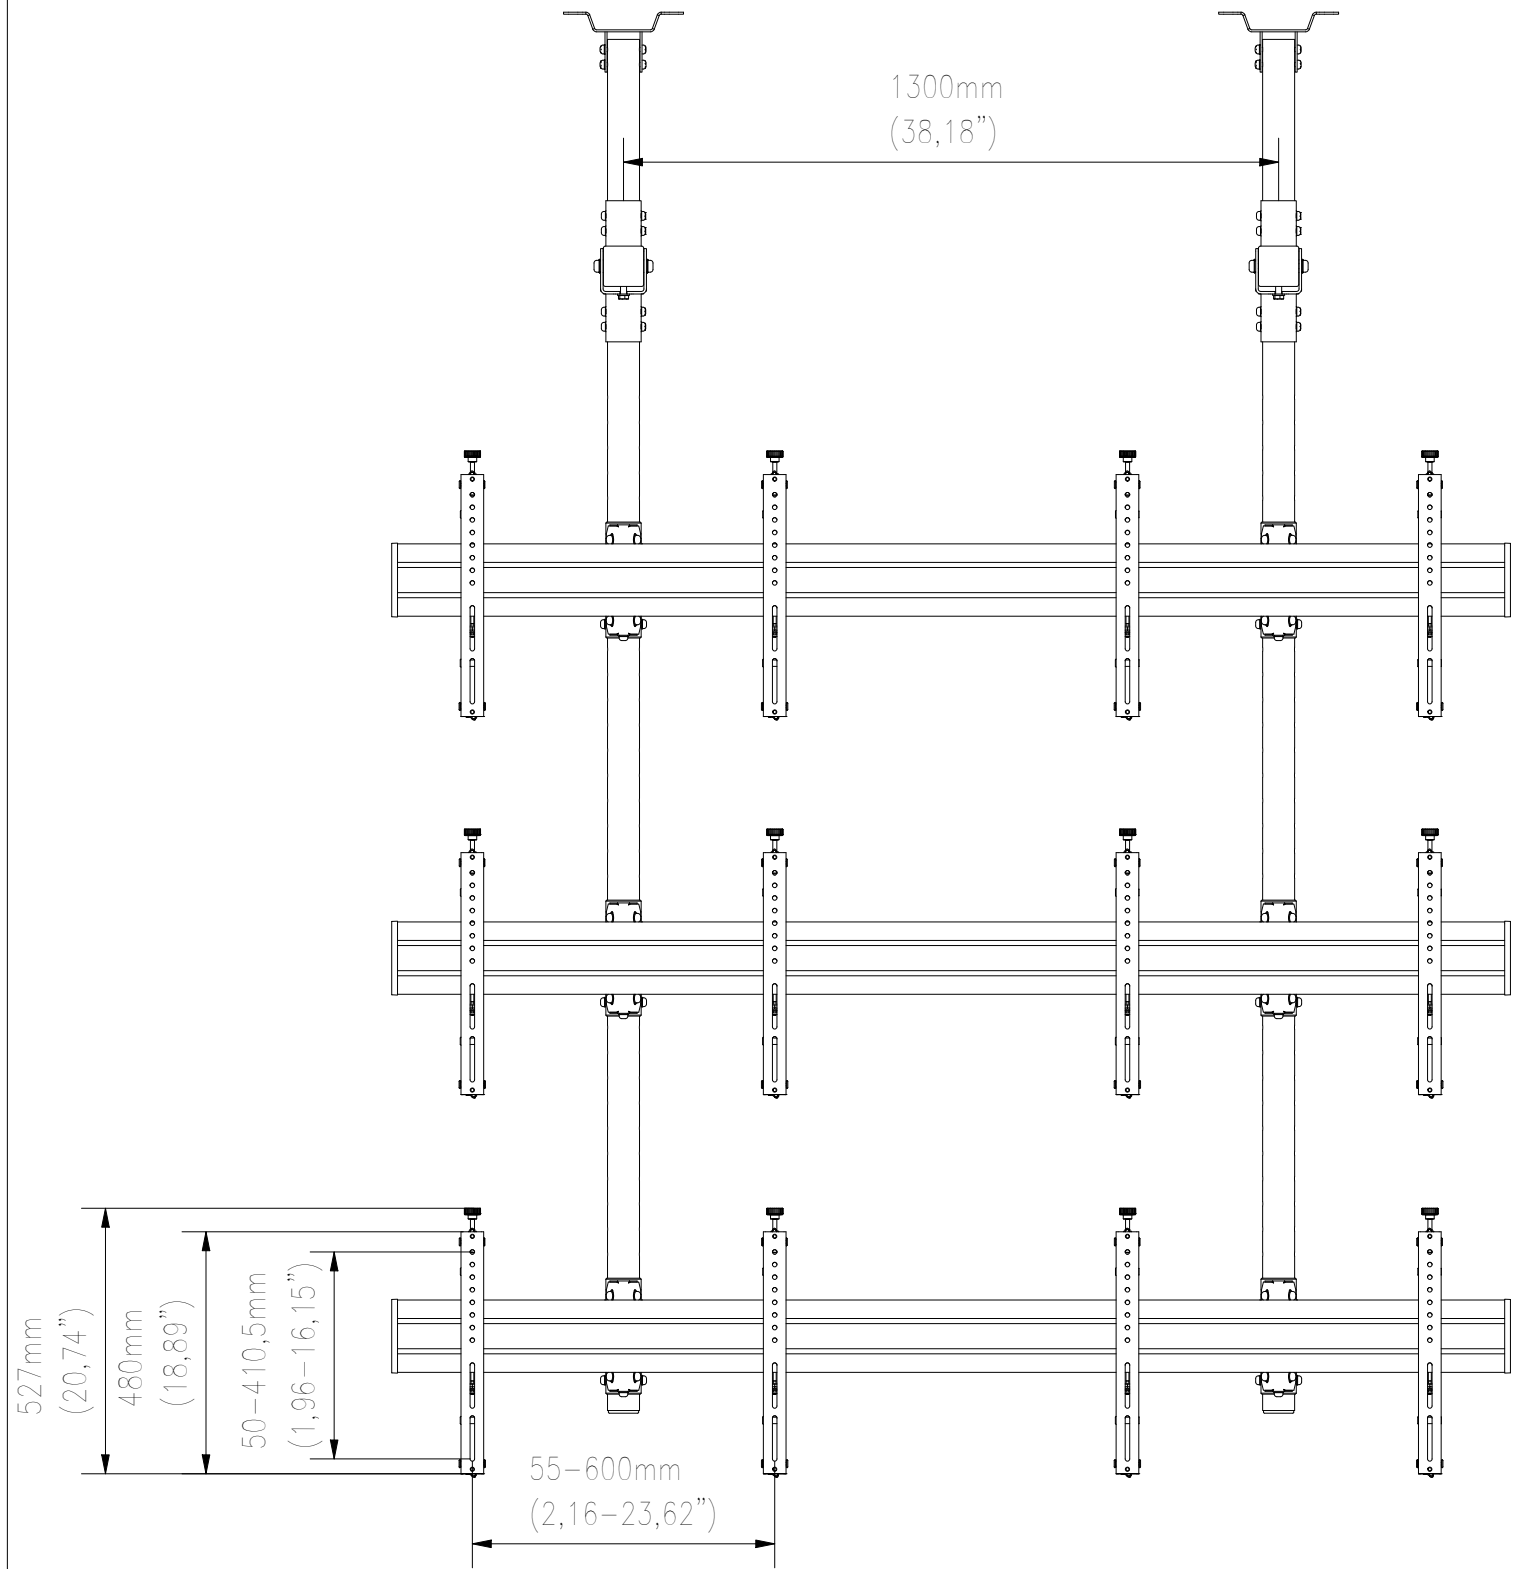

### FRONT VIEW

### SIDE VIEW

Sheet: A3

Scale: 1 :15

**edbak**  
PL 23-107 Strzyżewice  
Piotrowice 186 / Poland

Index No:

VWCA2357-L

Project No:

839