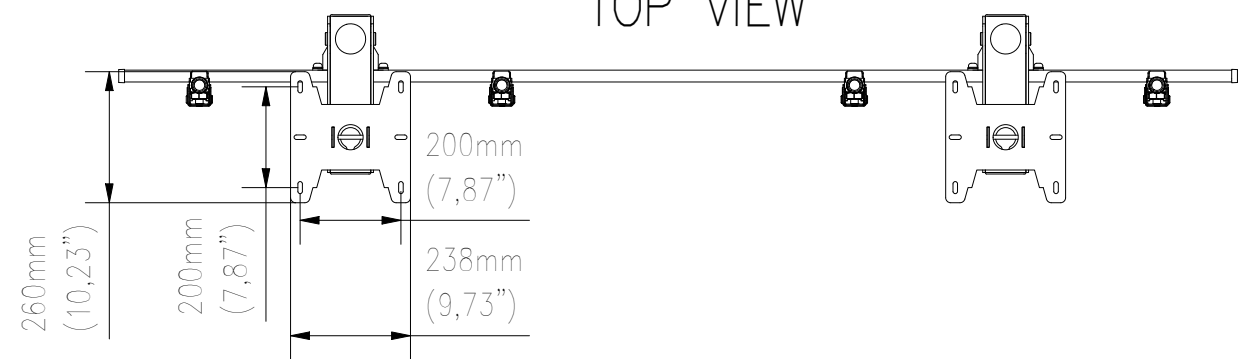

TOP VIEW

WŁASNOŚĆ EDBAK Sp. z o.o. RYSUNEK NIE MOŻE BYĆ KOPIOWANY I UDOSTĘPNIANY OSOBOM TRZECIM BEZ UPRZEDNIEGO ZEZWOLENIA. WSZELKIE PRAWA ZASTRZEŻONE. PROPERTY OF EDBAK Sp. z o.o. (COPYRIGHT). THIS DRAWING MUST NOT BE REPRODUCED OR DISCLOSED TO THIRD PARTIES WITHOUT THE PRIOR CONSENT OF EDBAK Sp. z o.o. ALL RIGHT RESERVED.

Sheet: A3

Scale: 1 :15

edbak
PL 23-107 Strzyżewice
Piotrowice 186 / Poland

Index No:

VWCA2357-L

Project No:

839