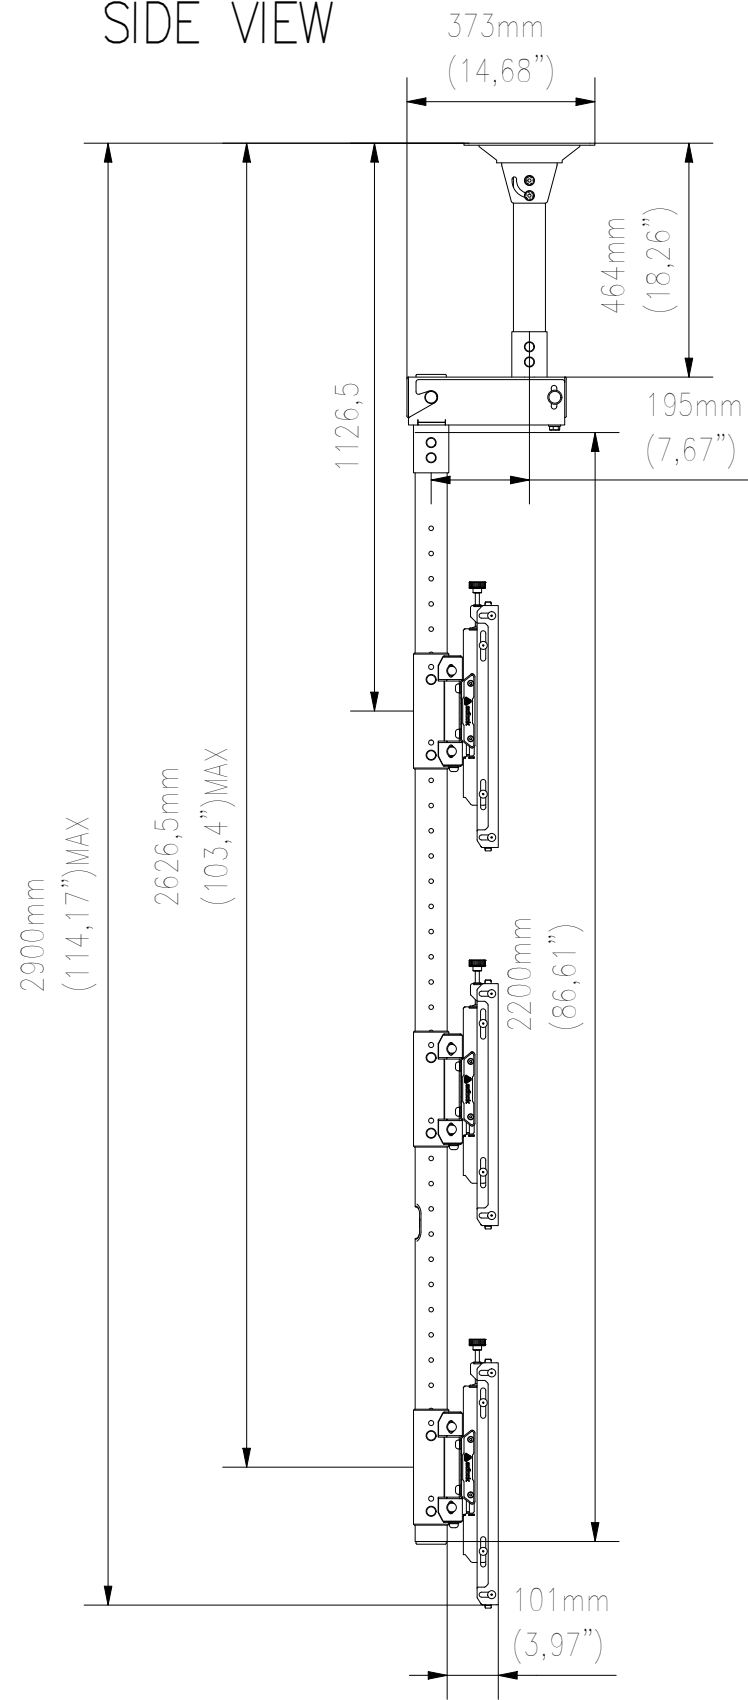

### FRONT VIEW

### SIDE VIEW

Sheet: A3

Scale: 1 :15

**edbak**  
PL 23-107 Strzyżewice  
Piotrowice 186 / Poland

Index No:

VWCA2357-L

Project No:

839