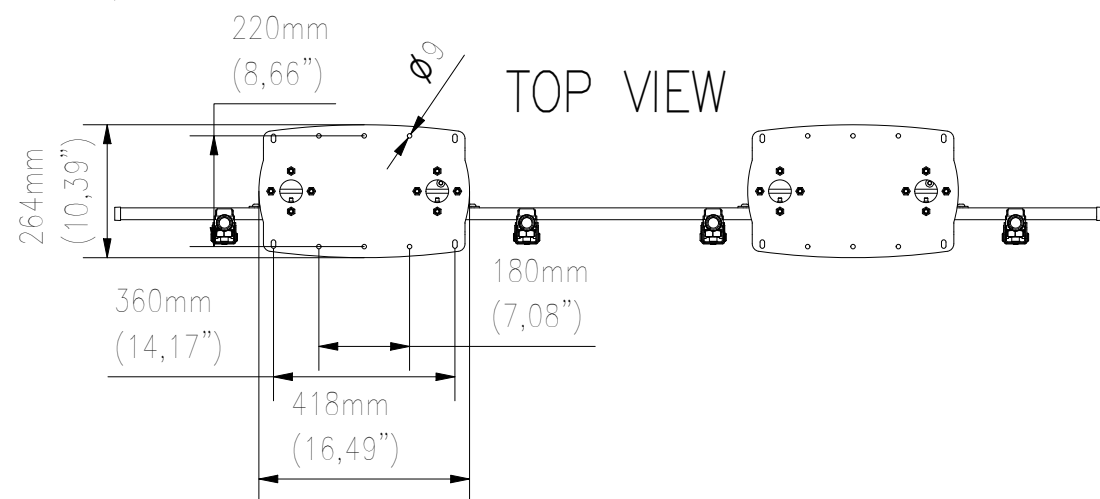

TOP VIEW

WŁASNOŚĆ EDBAK Sp. z o.o. RYSUNEK NIE MOŻE BYĆ KOPIOWANY I UDOSTĘPNIANY OSOBOM TRZECIM BEZ UPRZEDNIEGO ZEZWOLENIA. WSZELKIE PRAWA ZASTRZEŻONE. PROPERTY OF EDBAK Sp. z o.o. (COPYRIGHT). THIS DRAWING MUST NOT BE REPRODUCED OR DISCLOSED TO THIRD PARTIES WITHOUT THE PRIOR CONSENT OF EDBAK Sp. z o.o. ALL RIGHT RESERVED.

Sheet: A3

Scale: 1 : 15

edbak
PL 23-107 Strzyżewice
Piotrowice 186 / Poland

Index No:

VVFC A2347-L

Project No:

840