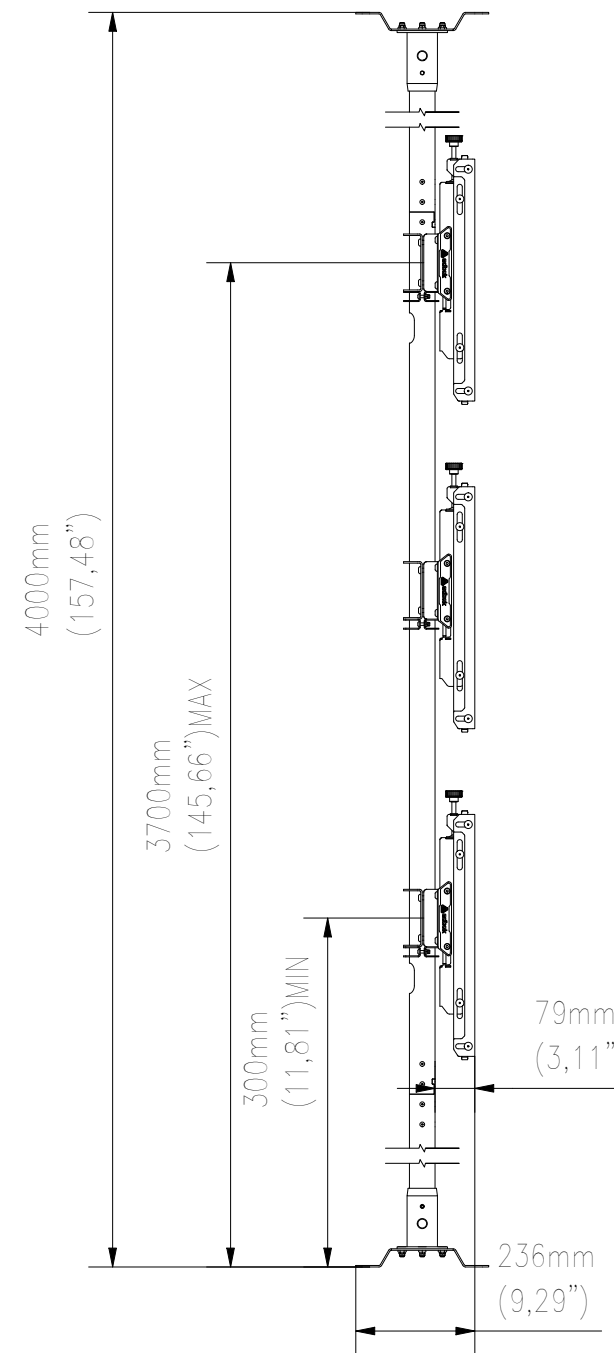

FRONT VIEW

SIDE VIEW

TOP VIEW

WŁASNOŚĆ EDBAK Sp. z o.o. RYSUNEK NIE MOŻE BYĆ KOPIOWANY I UDOSTĘPNIANY OSOBOM TRZECIM BEZ UPRZEDNIEGO ZEZWOLENIA. WSZELKIE PRAWA ZASTRZEŻONE. PROPERTY OF EDBAK Sp. z o.o. (COPYRIGHT). THIS DRAWING MUST NOT BE REPRODUCED OR DISCLOSED TO THIRD PARTIES WITHOUT THE PRIOR CONSENT OF EDBAK Sp. z o.o. ALL RIGHT RESERVED.

Sheet: A3

Scale: 1 : 15

edbak
PL 23-107 Strzyżewice
Piotrowice 186 / Poland

Index No:

VVFC A2347-L

Project No:

840