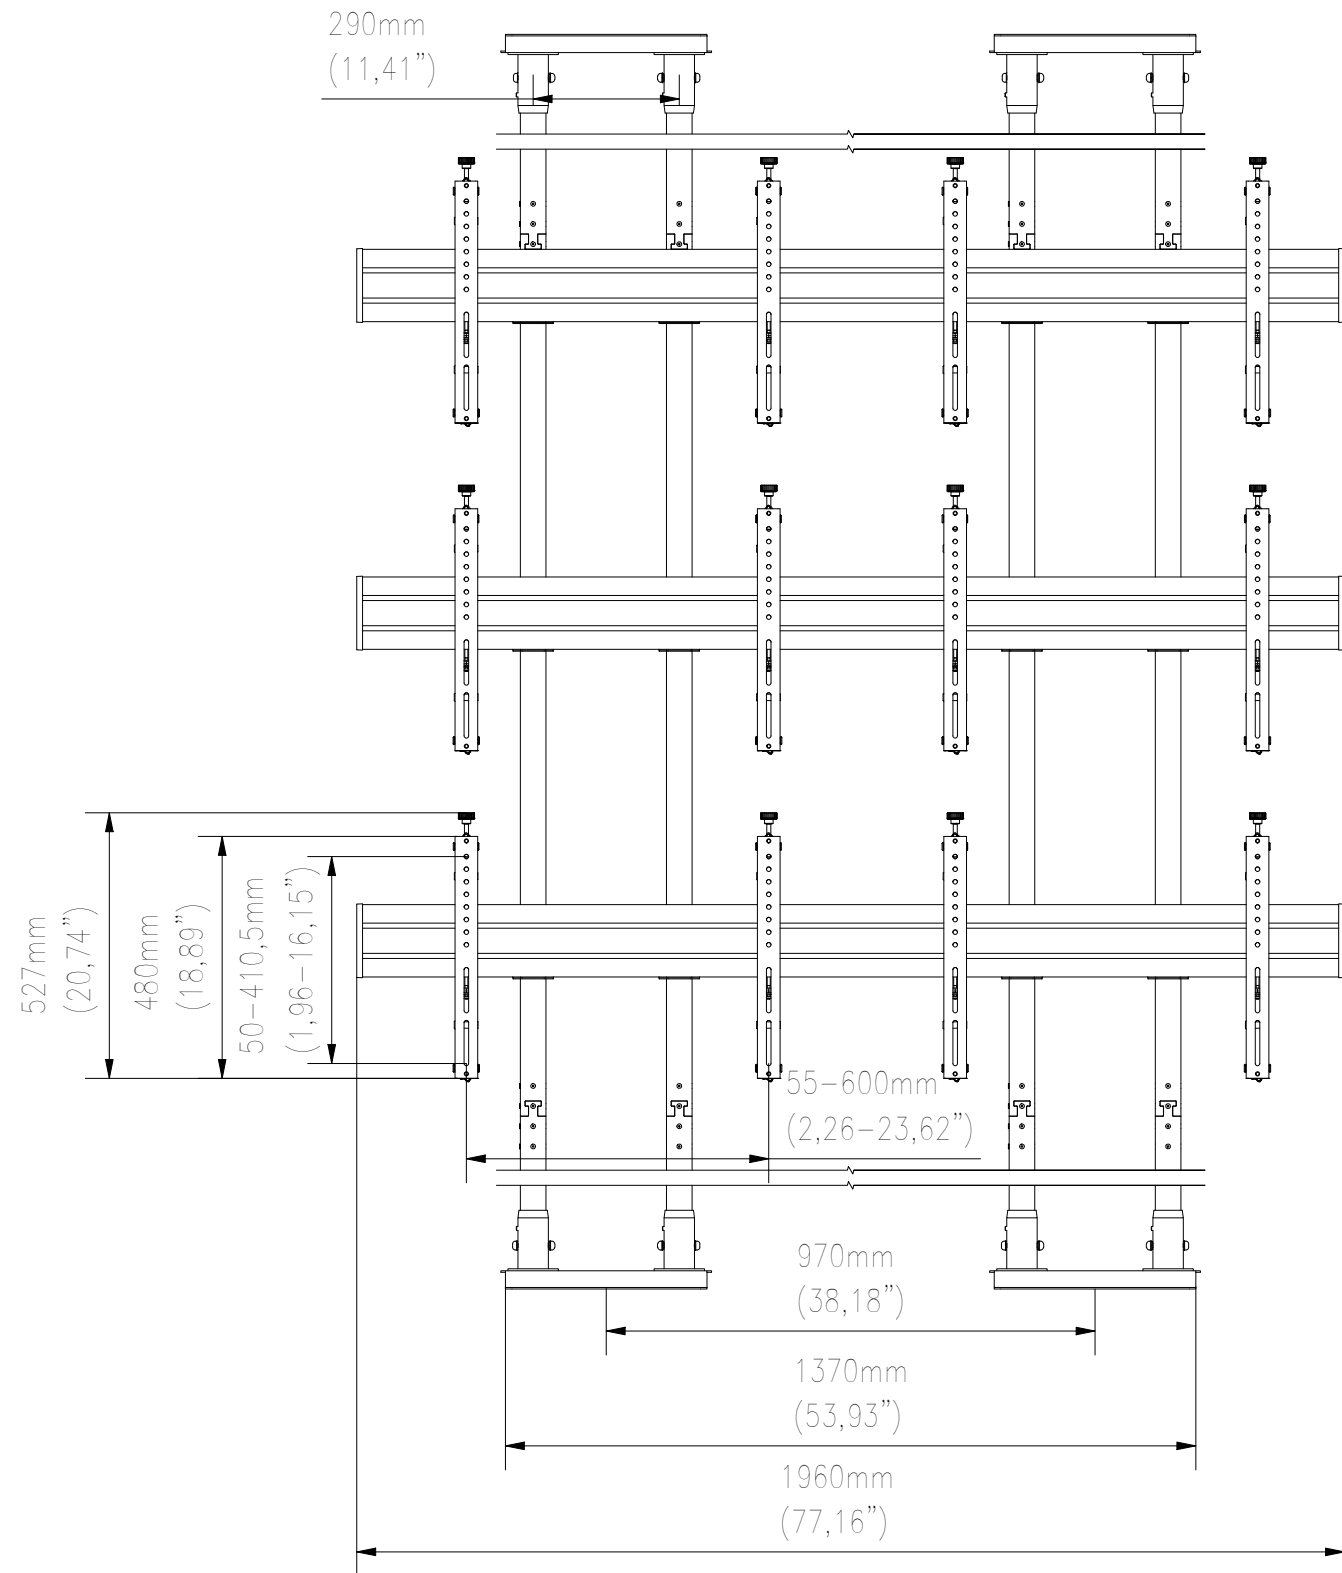

FRONT VIEW

SIDE VIEW

TOP VIEW

WŁASNOŚĆ EDBAK Sp. z o.o. RYSUNEK NIE MOŻE BYĆ KOPIOWANY I UDOSTĘPNIANY OSOBOM TRZECIM BEZ UPRZEDNIEGO ZEZWOLENIA. WSZELKIE PRAWA ZASTRZEŻONE. PROPERTY OF EDBAK Sp. z o.o. (COPYRIGHT). THIS DRAWING MUST NOT BE REPRODUCED OR DISCLOSED TO THIRD PARTIES WITHOUT THE PRIOR CONSENT OF EDBAK Sp. z o.o. ALL RIGHT RESERVED.

Sheet: A3

Scale: 1 : 15

edbak
PL 23-107 Strzyżewice
Piotrowice 186 / Poland

Index No:

VVFC A2347-L

Project No:

840