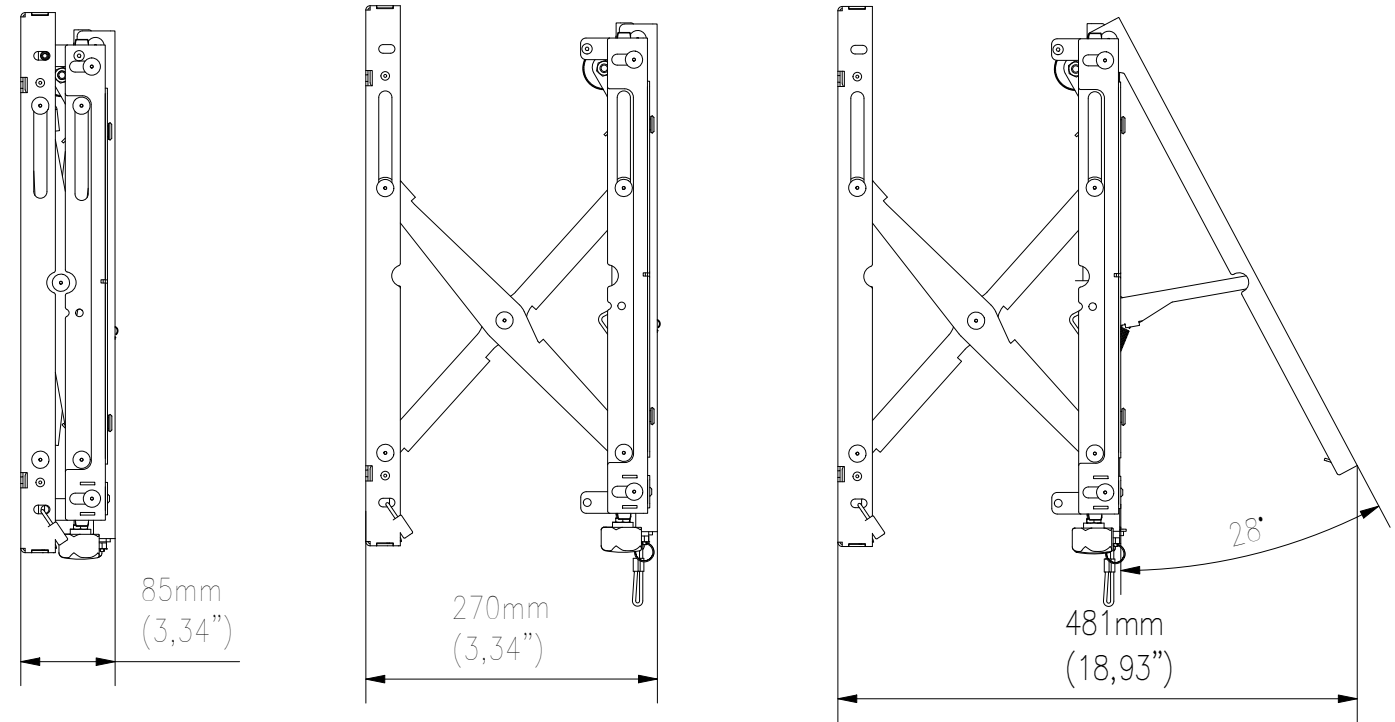

SIDE VIEW

REAR VIEW