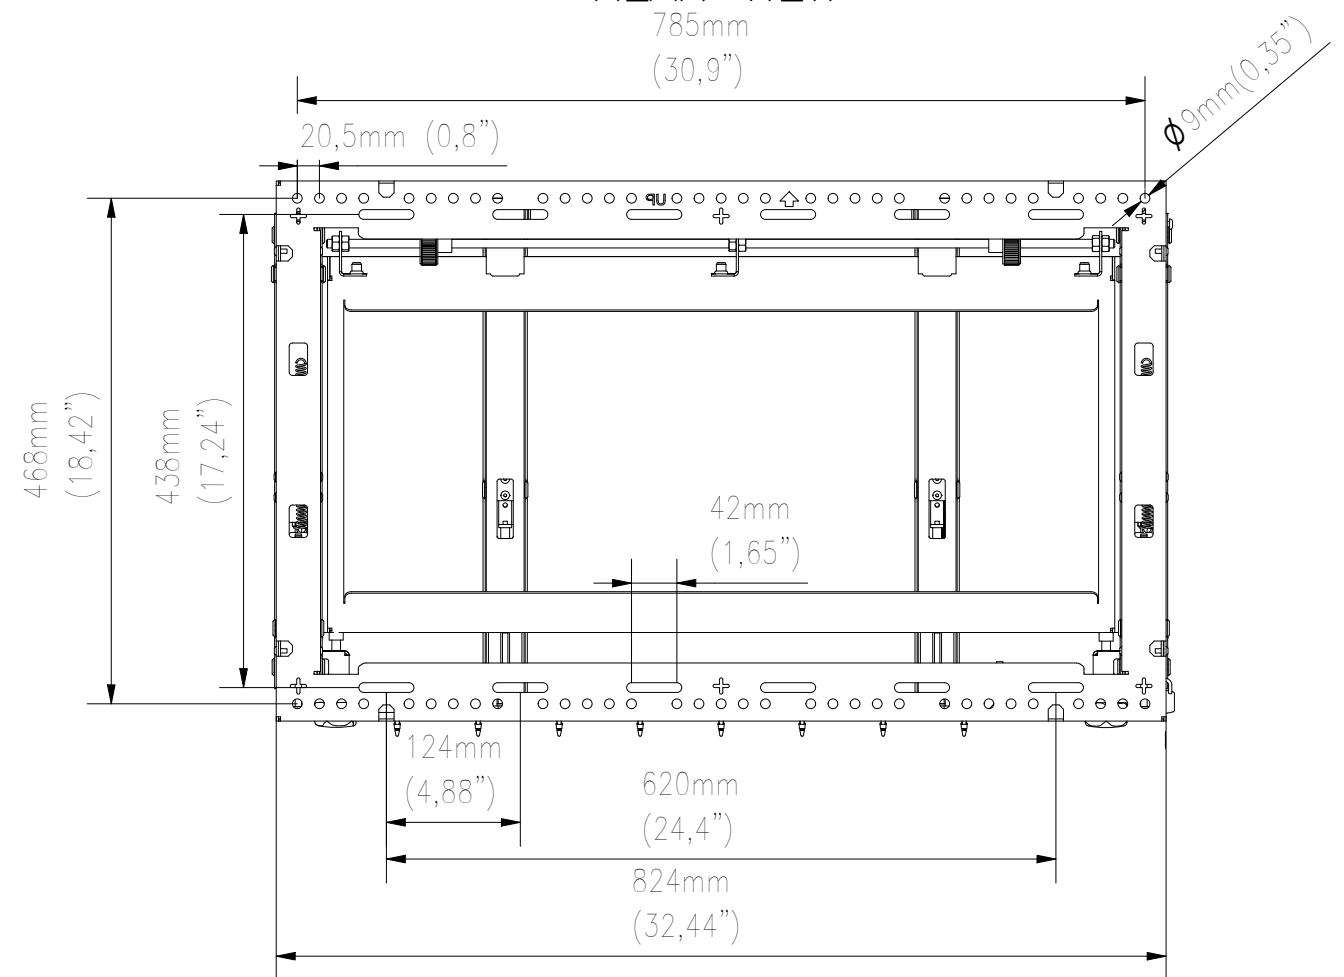

WŁASNOŚĆ EDBAK Sp. z o.o. RYSUNEK NIE MOŻE BYĆ KOPIOWANY I UDOSTĘPNIANY OSOBOM TRZECIM BEZ UPRZEDNIEGO ZEZWOLENIA. WSZELKIE PRAWA ZASTRZEŻONE. PROPERTY OF EDBAK Sp. z o.o. (COPYRIGHT). THIS DRAWING MUST NOT BE REPRODUCED OR DISCLOSED TO THIRD PARTIES WITHOUT THE PRIOR CONSENT OF EDBAK Sp. z o.o. ALL RIGHT RESERVED.

Sheet: A3

Scale: 1 : 7

edbak
PL 23-107 Strzyżewice
Piotrowice 186, Poland

Index No:

WFWS65-L

Project No:

673