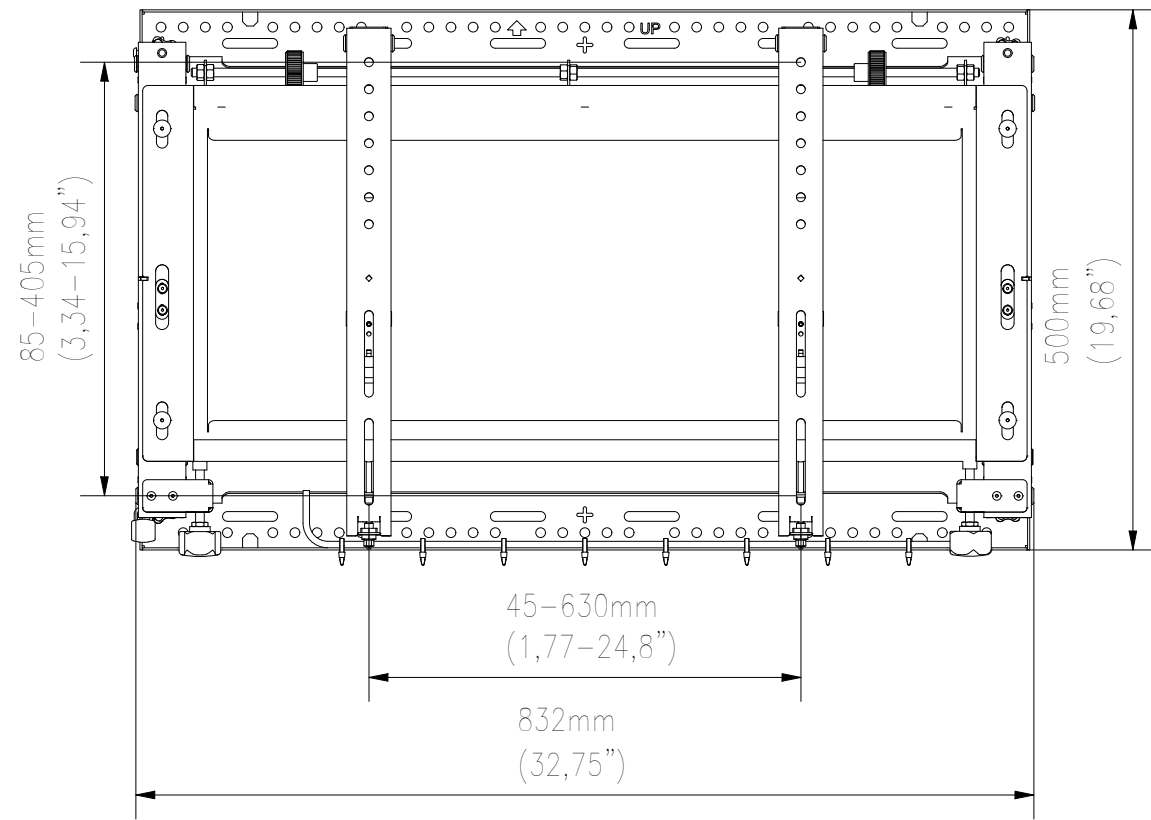

FRONT VIEW

WŁASNOŚĆ EDBAK Sp. z o.o. RYSUNEK NIE MOŻE BYĆ KOPIOWANY I UDOSTĘPNIANY OSOBOM TRZECIM BEZ UPRZEDNIEGO ZEZWOLENIA. WSZELKIE PRAWA ZASTRZEŻONE. PROPERTY OF EDBAK Sp. z o.o. (COPYRIGHT). THIS DRAWING MUST NOT BE REPRODUCED OR DISCLOSED TO THIRD PARTIES WITHOUT THE PRIOR CONSENT OF EDBAK Sp. z o.o. ALL RIGHT RESERVED.

Sheet: A3

Scale: 1 : 7

edbak
PL 23-107 Strzyżewice
Piotrowice 186, Poland

Index No:

WFWS65-L

Project No:

673