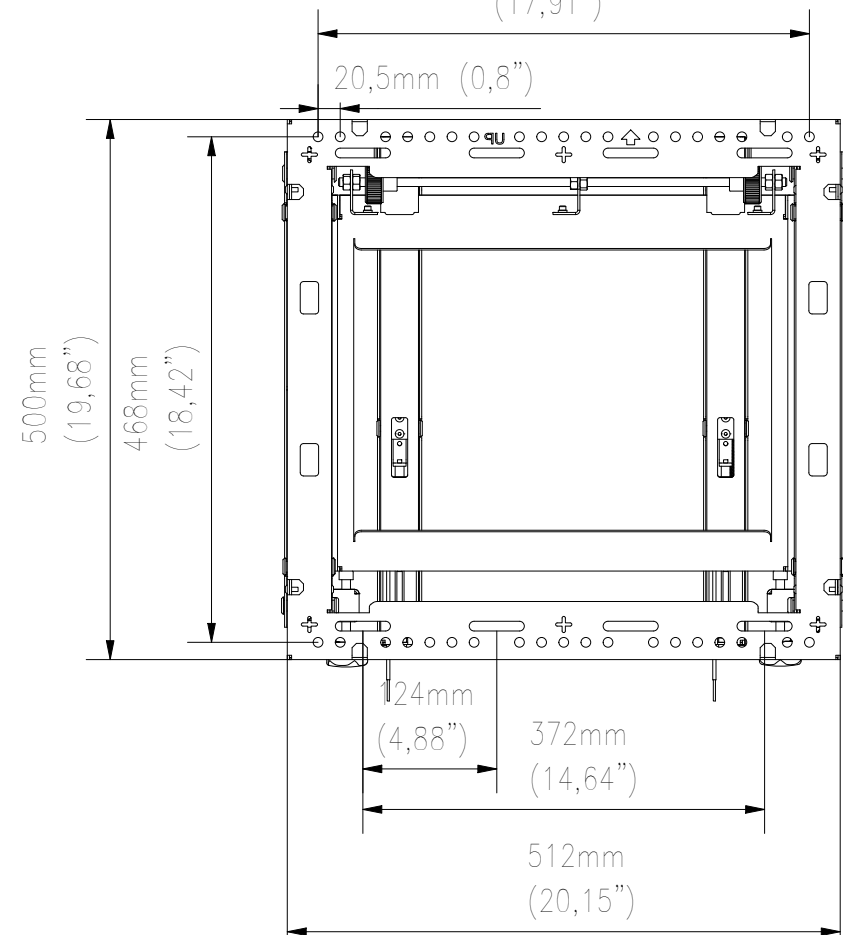

FRONT VIEW

SIDE VIEW

FRONT VIEW
ADAPTER VESA

REAR VIEW

TOP VIEW

WŁASNOŚĆ EDBAK Sp. z o.o. RYSUNEK NIE MOŻE BYĆ KOPIOWANY I UDOSTĘPNIANY OSOBOM TRZECIM BEZ UPRZĘDNIEGO ZEZWOLENIA. WSZELKIE PRAWA ZASTRZEŻONE. PROPERTY OF EDBAK Sp. z o.o. (COPYRIGHT). THIS DRAWING MUST NOT BE REPRODUCED OR DISCLOSED TO THIRD PARTIES WITHOUT THE PRIOR CONSENT OF EDBAK Sp. z o.o. ALL RIGHT RESERVED.

Sheet: A3

Scale: 1 : 7

edbak
PL 23-107 Strzyżewice
Piotrowice 186 / Poland

Index No:

VWFS65-P

Project No:
674