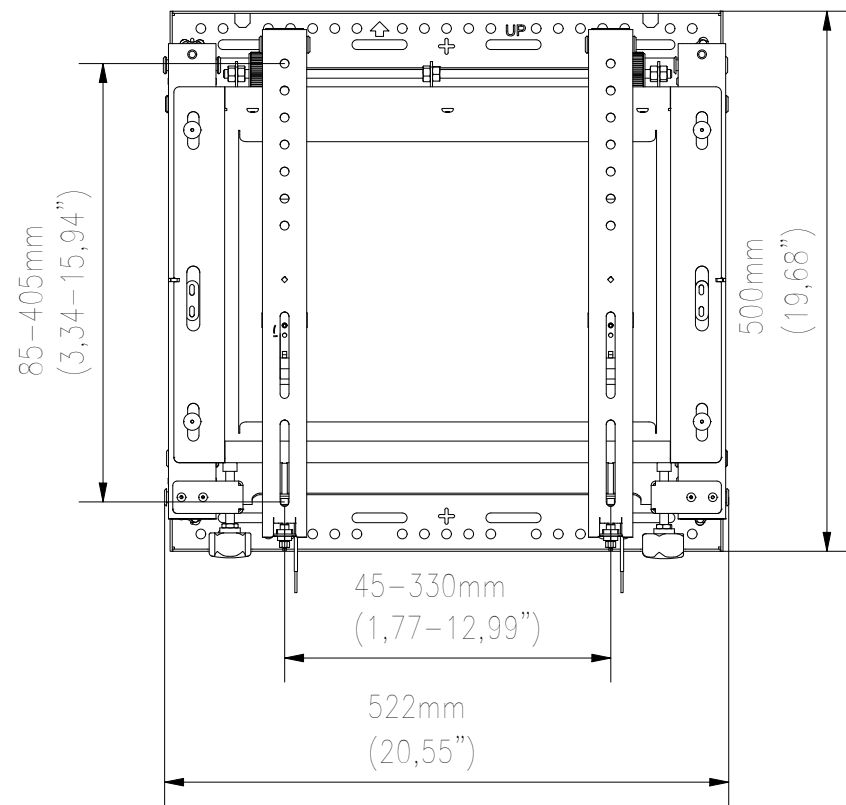

FRONT VIEW

SIDE VIEW

FRONT VIEW
ADAPTER VESA

REAR VIEW

TOP VIEW

WŁASNOŚĆ EDBAK Sp. z o.o. RYSUNEK NIE MOŻE BYĆ KOPIOWANY I UDOSTĘPNIANY OSOBOM TRZECIM BEZ UPRZĘDNIEGO ZEZWOLENIA. WSZELKIE PRAWA ZASTRZEŻONE. PROPERTY OF EDBAK Sp. z o.o. (COPYRIGHT). THIS DRAWING MUST NOT BE REPRODUCED OR DISCLOSED TO THIRD PARTIES WITHOUT THE PRIOR CONSENT OF EDBAK Sp. z o.o. ALL RIGHT RESERVED.

Sheet: A3

Scale: 1 : 7

edbak
PL 23-107 Strzyżewice
Piotrowice 186 / Poland

Index No:

VWFS65-P

Project No:
674