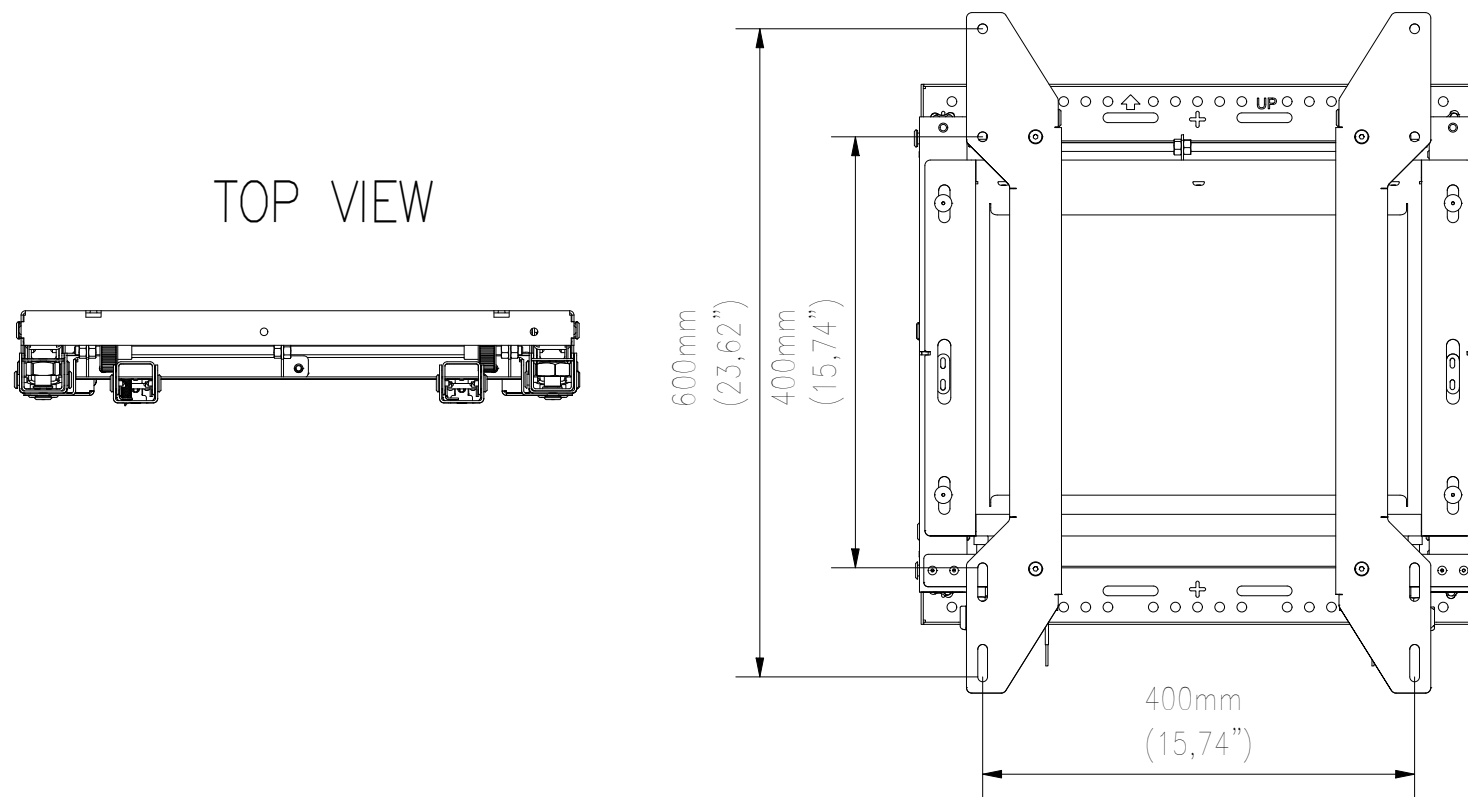

FRONT VIEW

SIDE VIEW

FRONT VIEW
ADAPTER VESA

REAR VIEW

TOP VIEW

WŁASNOŚĆ EDBAK Sp. z o.o. RYSUNEK NIE MOŻE BYĆ KOPIOWANY I UDOSTĘPNIANY OSOBOM TRZECIM BEZ UPRZĘDNIEGO ZEZWOLENIA. WSZELKIE PRAWA ZASTRZEŻONE. PROPERTY OF EDBAK Sp. z o.o. (COPYRIGHT). THIS DRAWING MUST NOT BE REPRODUCED OR DISCLOSED TO THIRD PARTIES WITHOUT THE PRIOR CONSENT OF EDBAK Sp. z o.o. ALL RIGHT RESERVED.

Sheet: A3

Scale: 1 : 7

edbak
PL 23-107 Strzyżewice
Piotrowice 186 / Poland

Index No:

VWFS65-P

Project No:
674