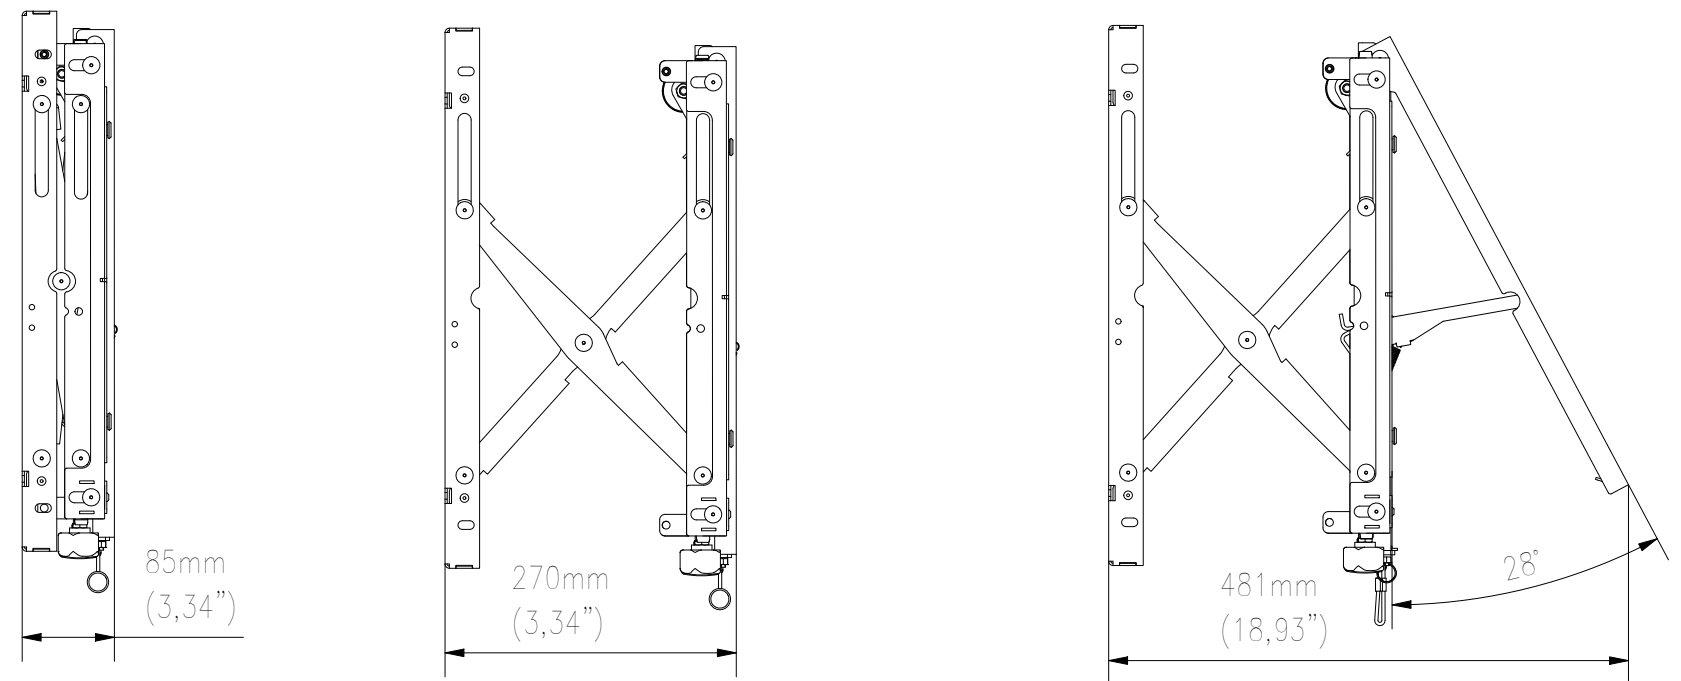

FRONT VIEW

SIDE VIEW

FRONT VIEW
ADAPTER VESA

REAR VIEW

TOP VIEW

WŁASNOŚĆ EDBAK Sp. z o.o. RYSUNEK NIE MOŻE BYĆ KOPIOWANY I UDOSTĘPNIANY OSOBOM TRZECIM BEZ UPRZĘDNIEGO ZEZWOLENIA. WSZELKIE PRAWA ZASTRZEŻONE. PROPERTY OF EDBAK Sp. z o.o. (COPYRIGHT). THIS DRAWING MUST NOT BE REPRODUCED OR DISCLOSED TO THIRD PARTIES WITHOUT THE PRIOR CONSENT OF EDBAK Sp. z o.o. ALL RIGHT RESERVED.

Sheet: A3

Scale: 1 : 7

edbak
PL 23-107 Strzyżewice
Piotrowice 186 / Poland

Index No:

VWFS65-P

Project No:
674