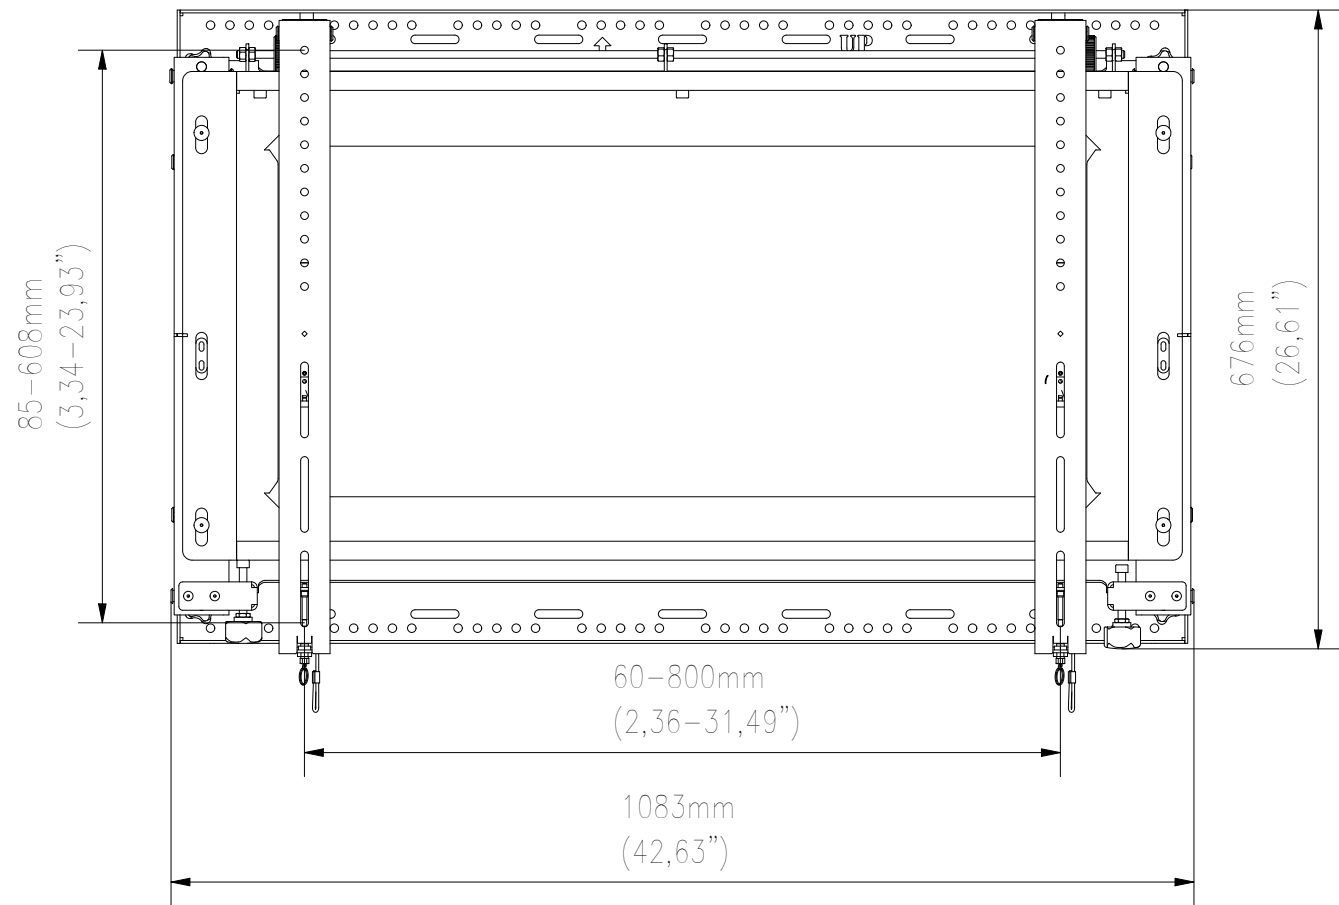

FRONT VIEW

WŁASNOŚĆ EDBAK Sp. z o.o. RYSUNEK NIE MOŻE BYĆ KOPIOWANY I UDOSTĘPNIANY OSOBOM TRZECIM BEZ UPRZEDNIEGO ZEZWOLENIA. WSZELKIE PRAWA ZASTRZEŻONE. PROPERTY OF EDBAK Sp. z o.o. (COPYRIGHT). THIS DRAWING MUST NOT BE REPRODUCED OR DISCLOSED TO THIRD PARTIES WITHOUT THE PRIOR CONSENT OF EDBAK Sp. z o.o. ALL RIGHT RESERVED.

Sheet: A3

Scale: 1 :8

edbak
PL 23-107 Strzyżewice
Piotrowice 186 / Poland

Index No:

VWFS95-L

Project No:

707