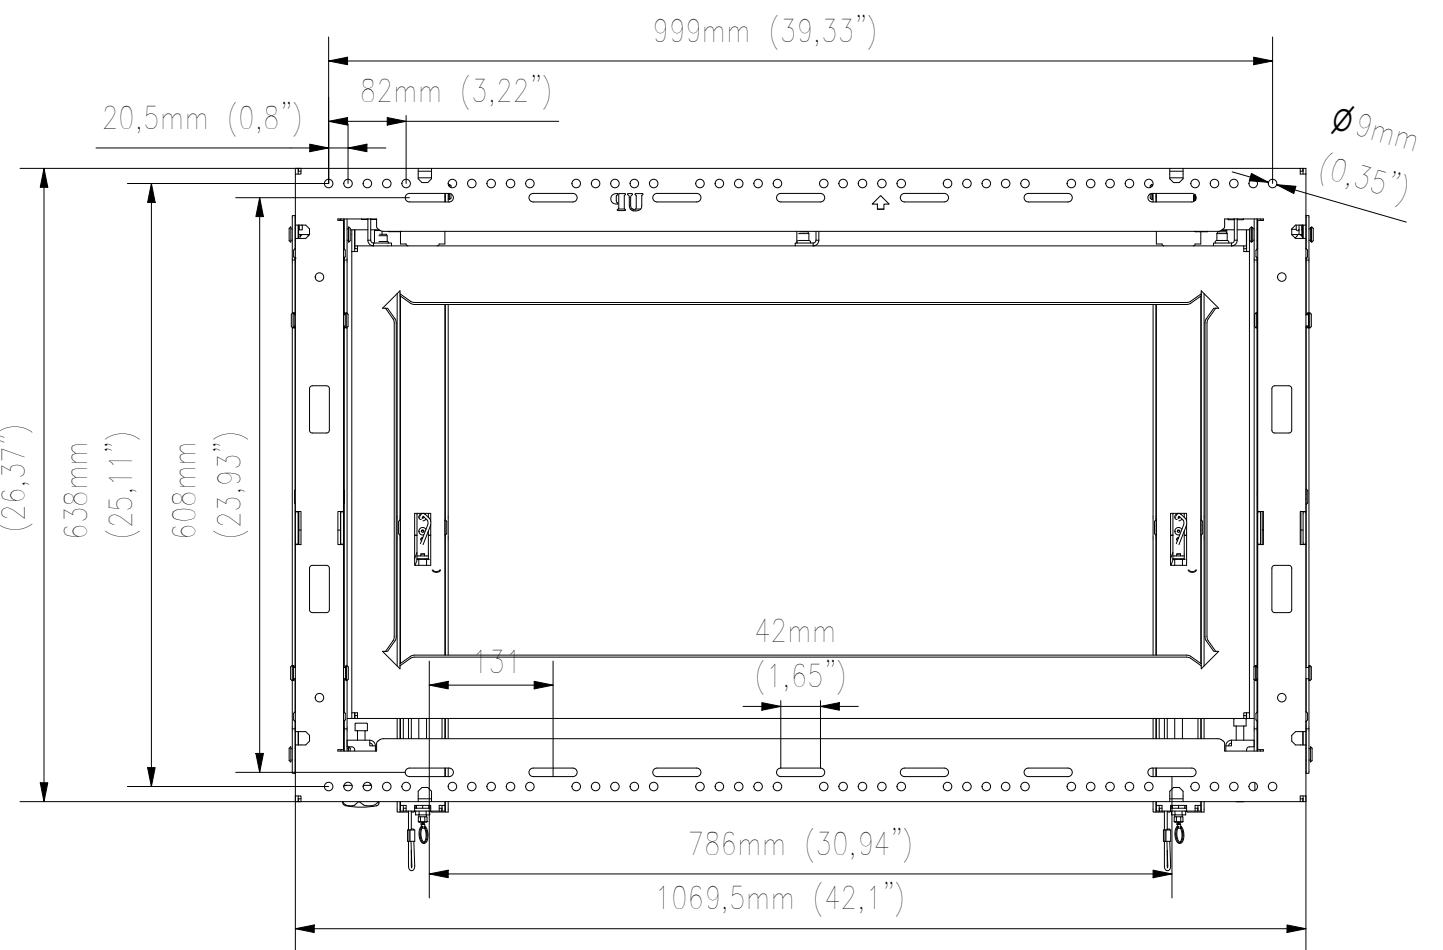

WŁASNOŚĆ EDBAK Sp. z o.o. RYSUNEK NIE MOŻE BYĆ KOPIOWANY I UDOSTĘPNIANY OSOBOM TRZECIM BEZ UPRZEDNIEGO ZEZWOLENIA. WSZELKIE PRAWA ZASTRZEŻONE. PROPERTY OF EDBAK Sp. z o.o. (COPYRIGHT). THIS DRAWING MUST NOT BE REPRODUCED OR DISCLOSED TO THIRD PARTIES WITHOUT THE PRIOR CONSENT OF EDBAK Sp. z o.o. ALL RIGHT RESERVED.

Sheet: A3

Scale: 1 :8

edbak
PL 23-107 Strzyżewice
Piotrowice 186 / Poland

Index No:

VWFS95-L

Project No:

707