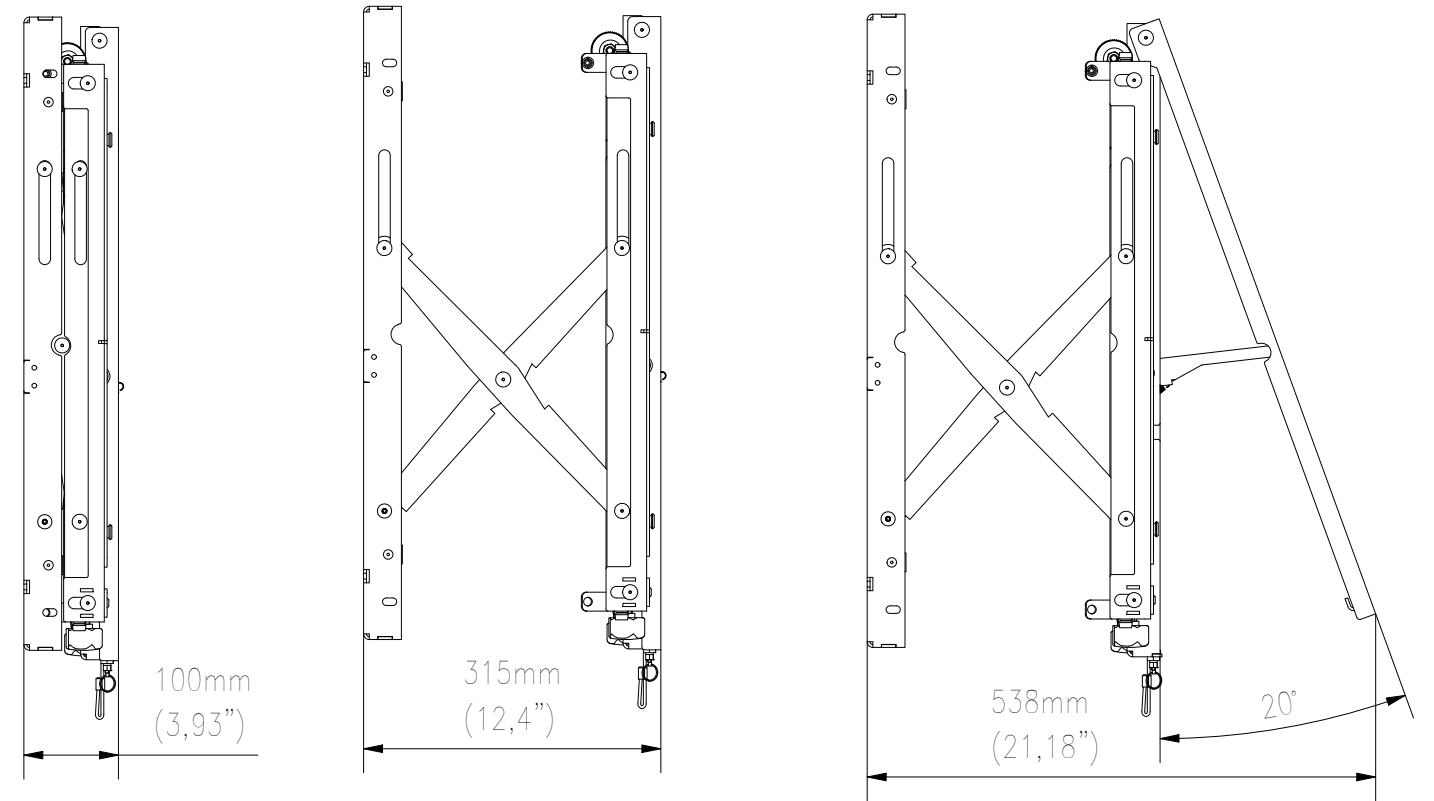

SIDE VIEW

REAR VIEW