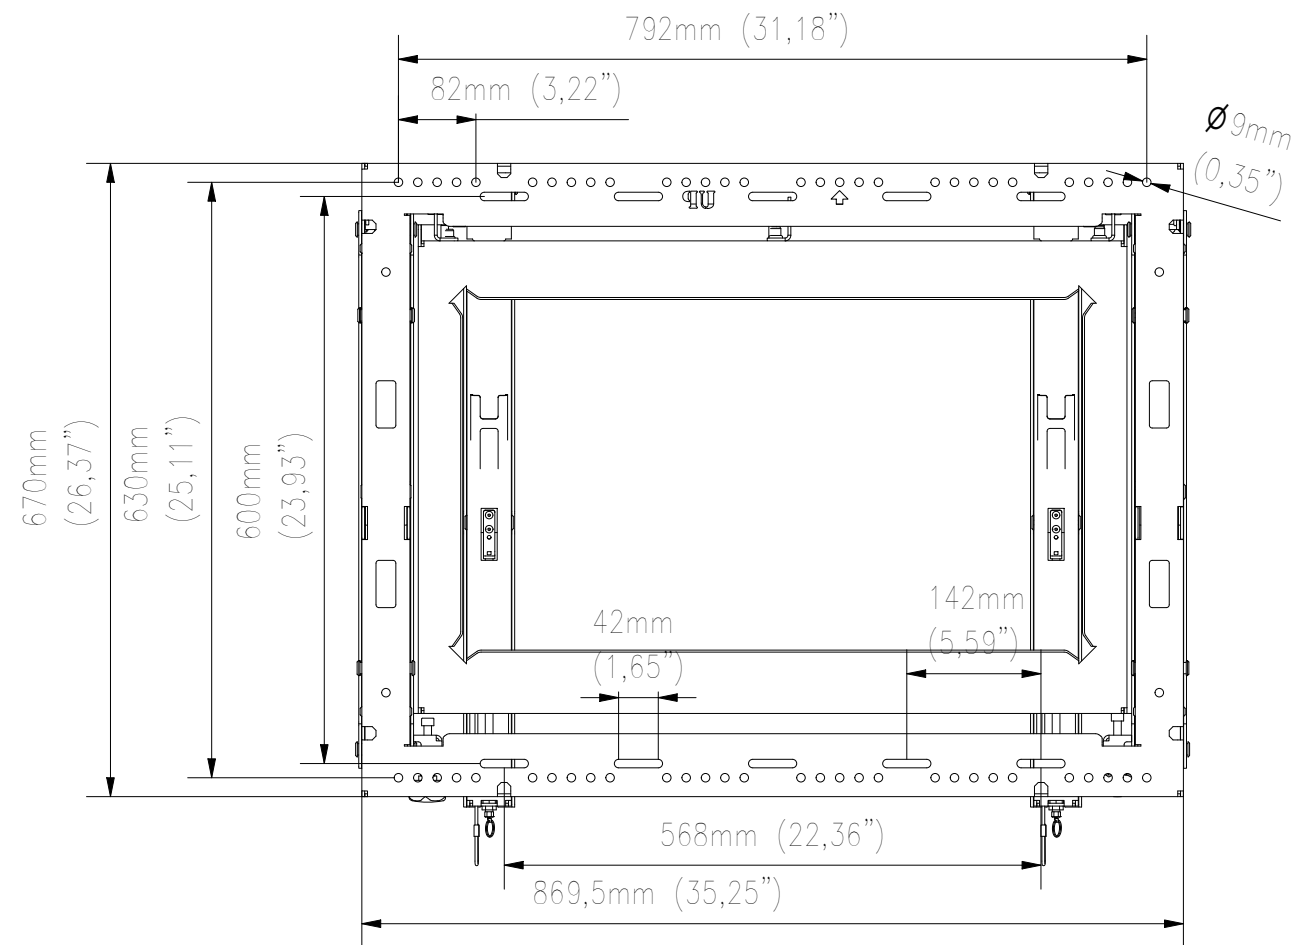

WŁASNOŚĆ EDBAK Sp. z o.o. RYSUNEK NIE MOŻE BYĆ KOPIOWANY I UDOSTĘPNIANY OSOBOM TRZECIM BEZ UPRZĘDNIĘGO ZEZWOLENIA. WSZELKIE PRAWA ZASTRZEŻONE. PROPERTY OF EDBAK Sp. z o.o. (COPYRIGHT). THIS DRAWING MUST NOT BE REPRODUCED OR DISCLOSED TO THIRD PARTIES WITHOUT THE PRIOR CONSENT OF EDBAK Sp. z o.o. ALL RIGHT RESERVED.

Sheet: A3

Scale: 1 :8

edbak
PL 23-107 Strzyżewice
Piotrowice 186 / Poland

Index No:

VWFS95-P

Project No:

708