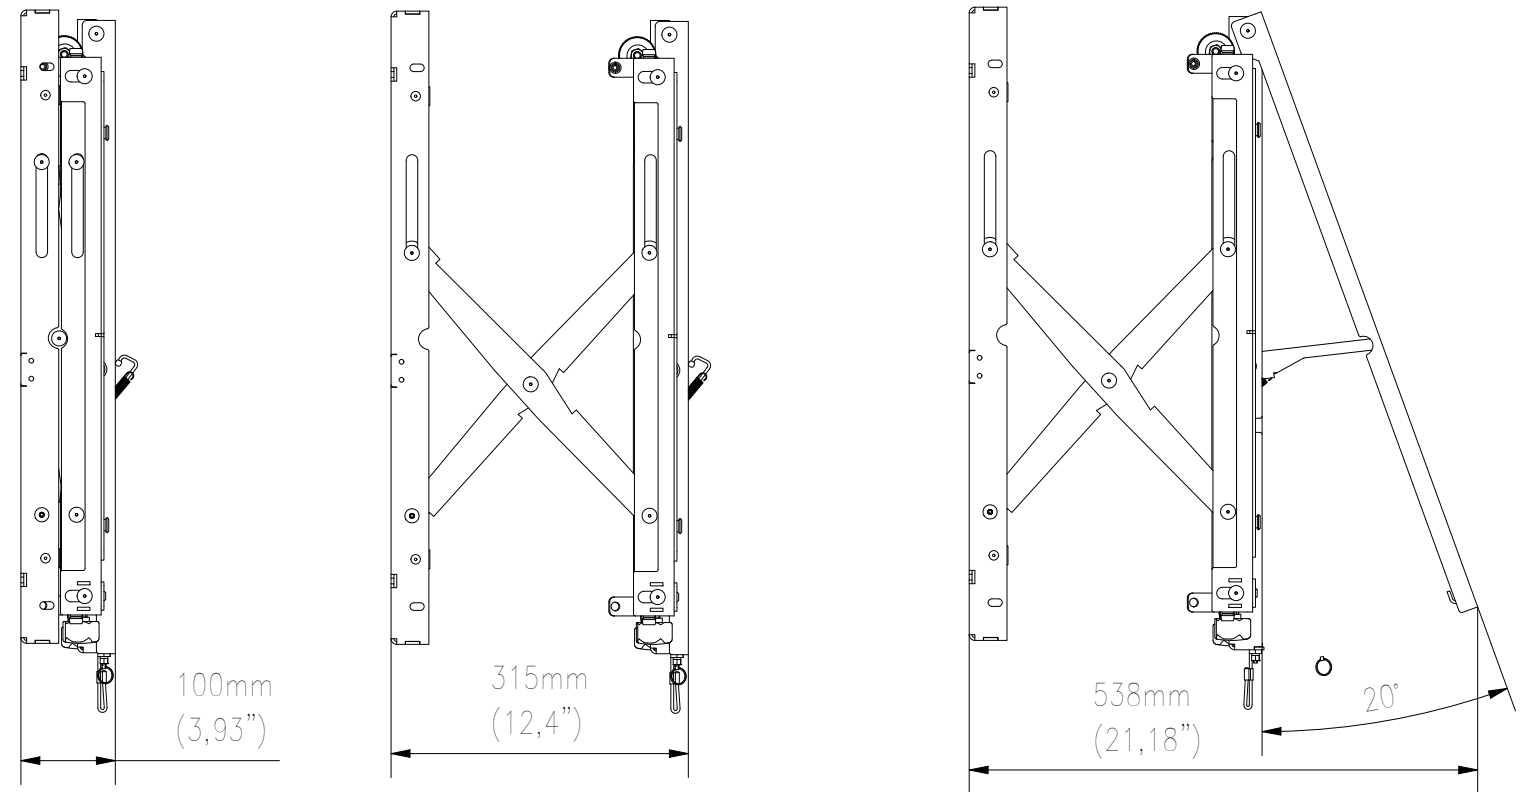

SIDE VIEW

REAR VIEW