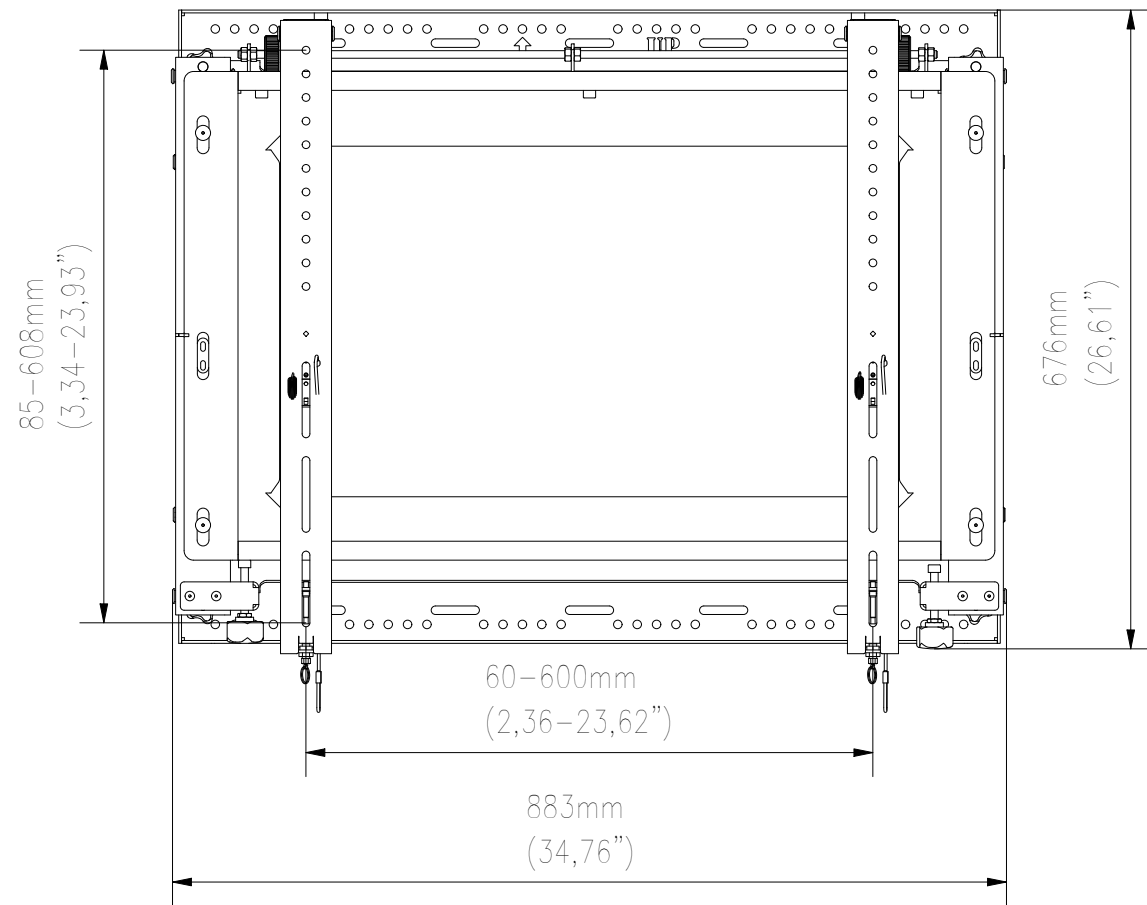

FRONT VIEW

WŁASNOŚĆ EDBAK Sp. z o.o. RYSUNEK NIE MOŻE BYĆ KOPIOWANY I UDOSTĘPNIANY OSOBOM TRZECIM BEZ UPRZĘDNIĘGO ZEZWOLENIA. WSZELKIE PRAWA ZASTRZEŻONE. PROPERTY OF EDBAK Sp. z o.o. (COPYRIGHT). THIS DRAWING MUST NOT BE REPRODUCED OR DISCLOSED TO THIRD PARTIES WITHOUT THE PRIOR CONSENT OF EDBAK Sp. z o.o. ALL RIGHT RESERVED.

Sheet: A3

Scale: 1 :8

edbak
PL 23-107 Strzyżewice
Piotrowice 186 / Poland

Index No:

VWFS95-P

Project No:

708