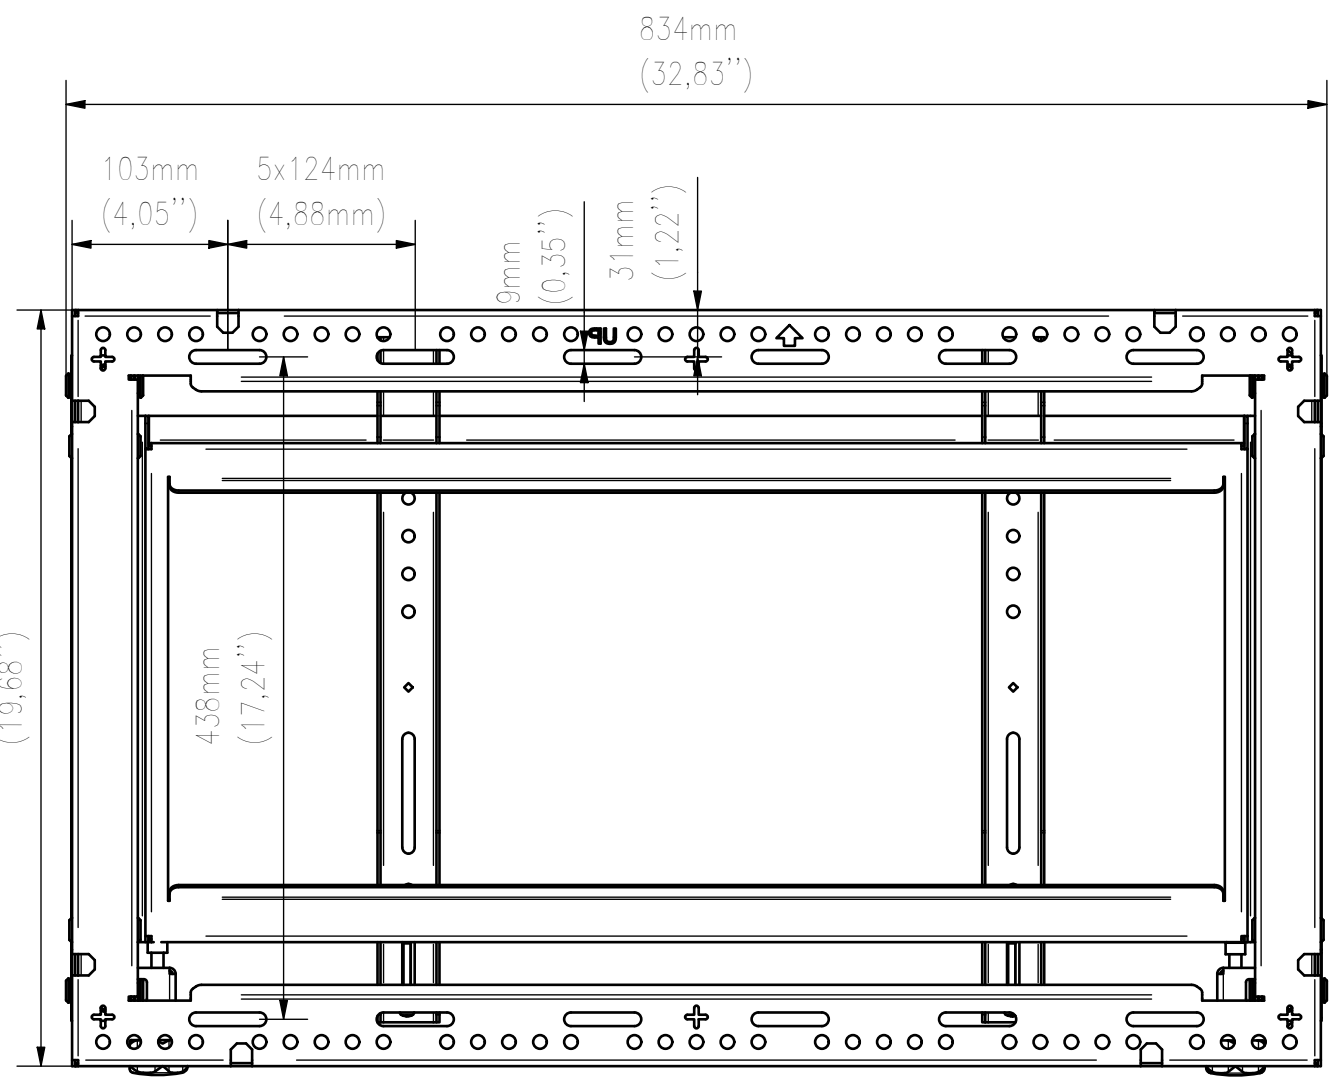

FRONT VIEW

SIDE VIEW

BACK VIEW

TOP VIEW

<small>WŁASNOŚĆ EDBAK Sp. z o.o. RYSUNEK NIE MOŻE BYĆ KOPIOWANY I UDOSTĘPNIANY OSOBOM TRZECIM BEZ UPRZEDNIEGO ZEZWOLENIA. WSZELKIE PRAWA ZASTRZEŻONE. PROPERTY OF EDBAK Sp. z o.o. (COPYRIGHT). THIS DRAWING MUST NOT BE REPRODUCED OR DISCLOSED TO THIRD PARTIES WITHOUT THE PRIOR CONSENT OF EDBAK Sp. z o.o. ALL RIGHT RESERVED.</small>		Sheet: A3	Scale: 1 : 5
 PL 23-107 Strzyżewice Piotrowice 186 / Poland		Index No: WAFX65-L	Project No: 675