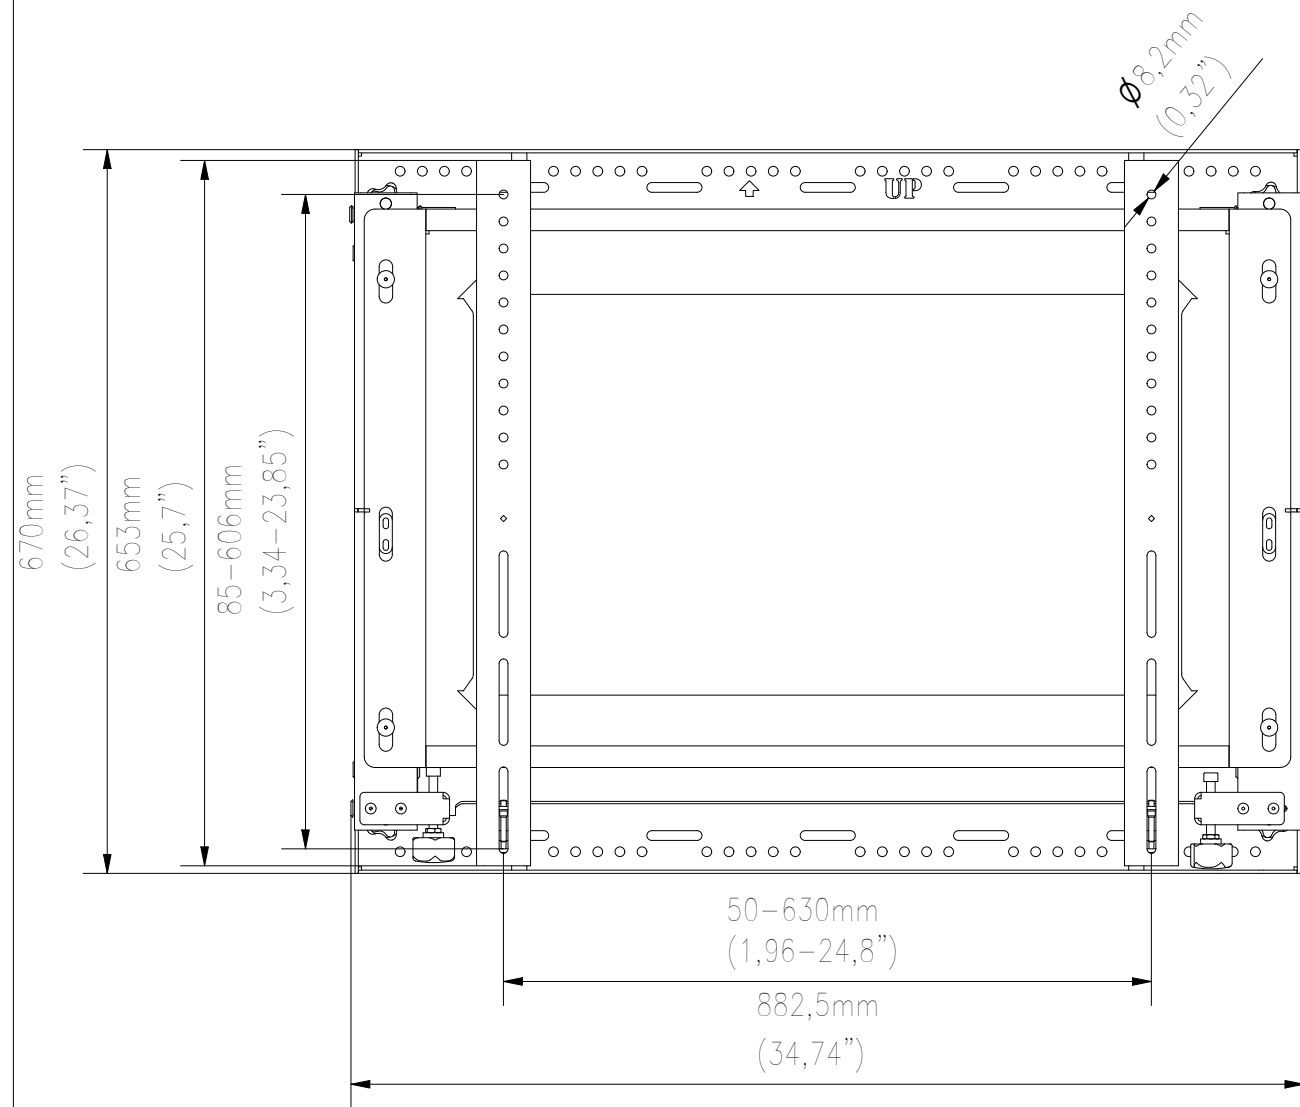

TOP VIEW

FRONT VIEW