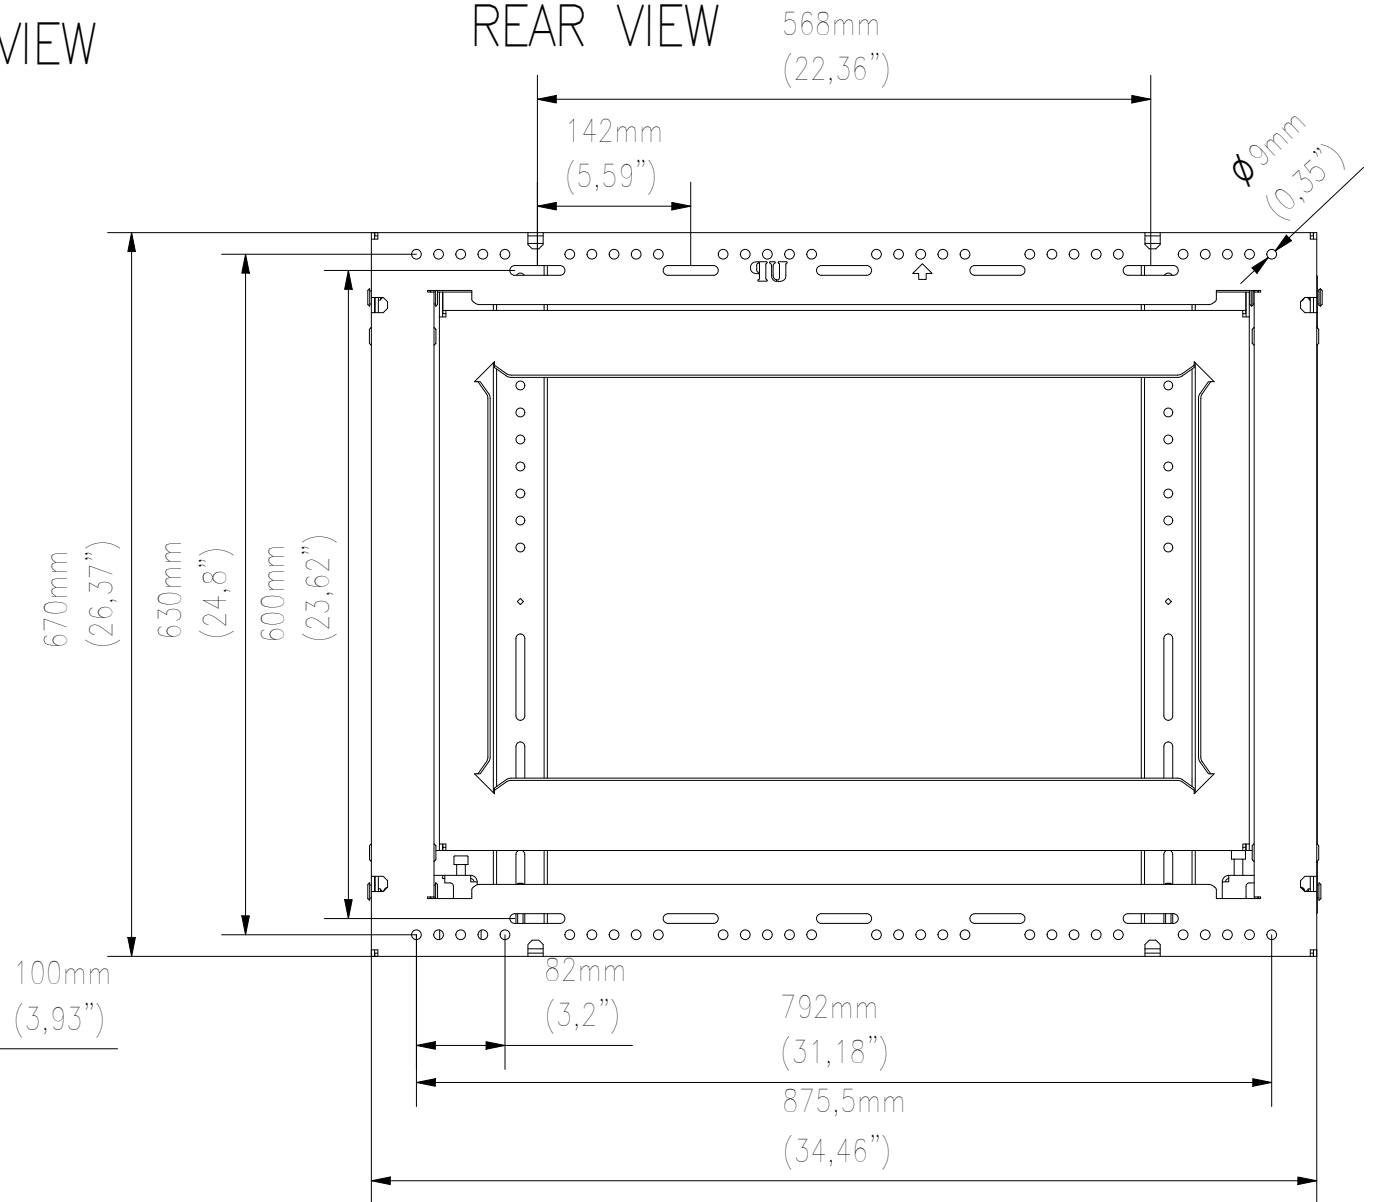

SIDE VIEW

REAR VIEW