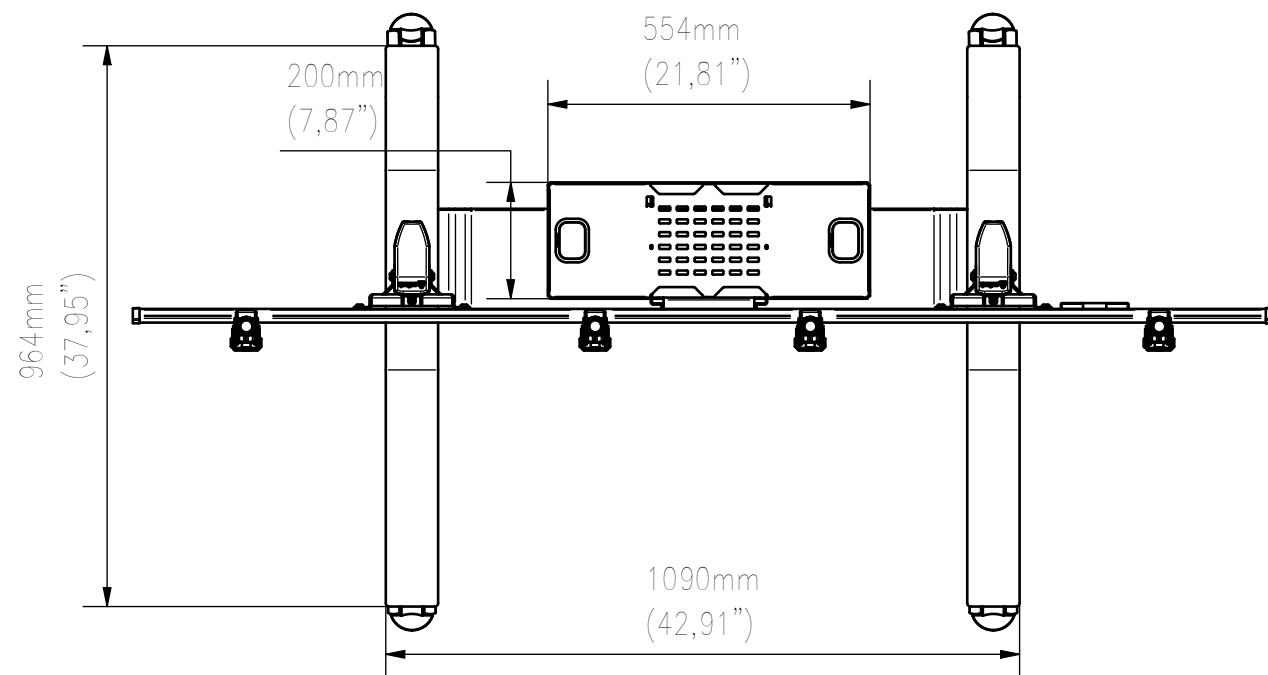

TOP VIEW

WŁASNOŚĆ EDBAK Sp. z o.o. RYSUNEK NIE MOŻE BYĆ KOPIOWANY I UDOSTĘPNIANY OSOBOM TRZECIM BEZ UPRZEDNIEGO ZEZWOLENIA. WSZELKIE PRAWA ZASTRZEŻONE. PROPERTY OF EDBAK Sp. z o.o. (COPYRIGHT). THIS DRAWING MUST NOT BE REPRODUCED OR DISCLOSED TO THIRD PARTIES WITHOUT THE PRIOR CONSENT OF EDBAK Sp. z o.o. ALL RIGHT RESERVED.

Sheet: A3

Scale: 1 : 13

PL 23-107 Strzyżewice
Piotrowice 186 / Poland

Index No:

VWTA2247-L

Project No:

837