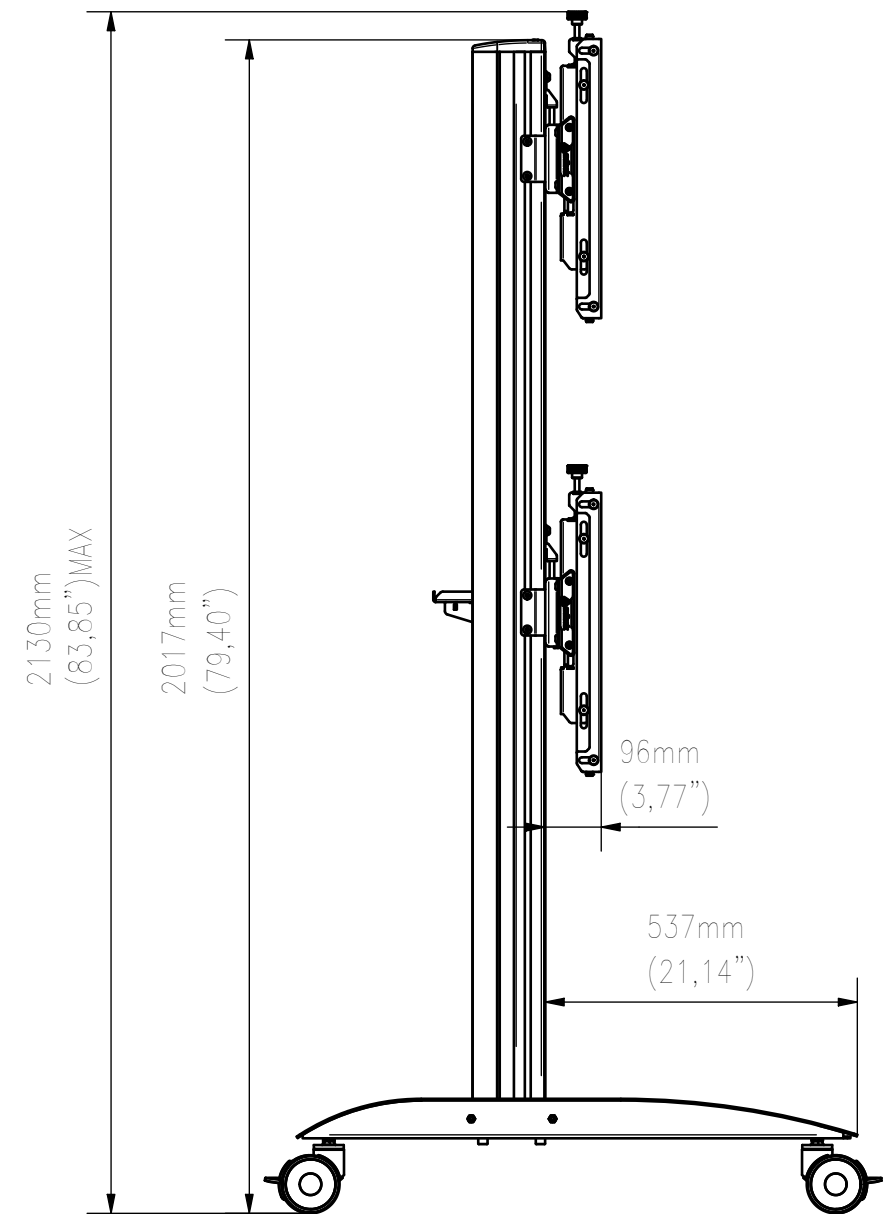

FRONT VIEW

SIDE VIEW

TOP VIEW

WŁASNOŚĆ EDBAK Sp. z o.o. RYSUNEK NIE MOŻE BYĆ KOPIOWANY I UDOSTĘPNIANY OSOBOM TRZECIM BEZ UPRZEDNIEGO ZEZWOLENIA. WSZELKIE PRAWA ZASTRZEŻONE. PROPERTY OF EDBAK Sp. z o.o. (COPYRIGHT). THIS DRAWING MUST NOT BE REPRODUCED OR DISCLOSED TO THIRD PARTIES WITHOUT THE PRIOR CONSENT OF EDBAK Sp. z o.o. ALL RIGHT RESERVED.

Sheet: A3

Scale: 1 : 13

PL 23-107 Strzyżewice
Piotrowice 186 / Poland

Index No:

VWTA2247-L

Project No:

837