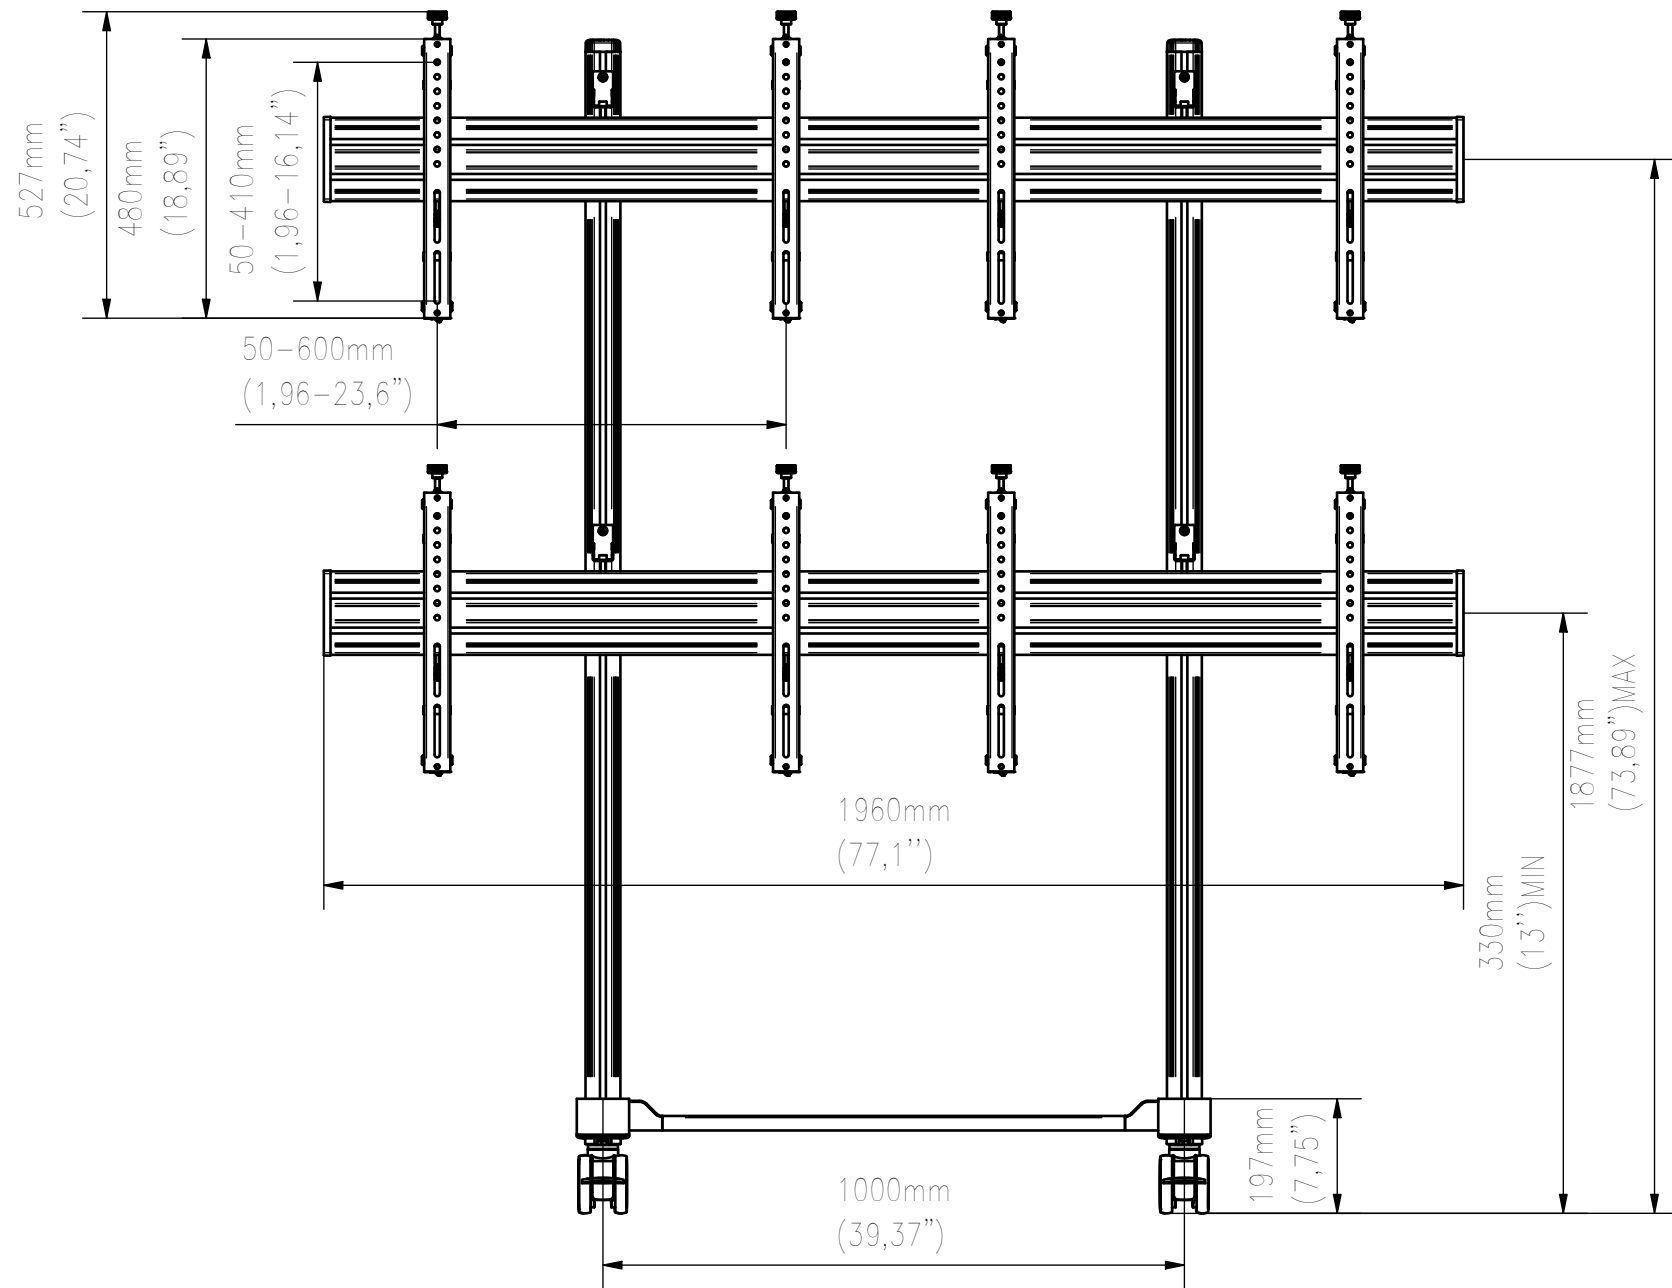

FRONT VIEW

SIDE VIEW

TOP VIEW

WŁASNOŚĆ EDBAK Sp. z o.o. RYSUNEK NIE MOŻE BYĆ KOPIOWANY I UDOSTĘPNIANY OSOBOM TRZECIM BEZ UPRZEDNIEGO ZEZWOLENIA. WSZELKIE PRAWA ZASTRZEŻONE. PROPERTY OF EDBAK Sp. z o.o. (COPYRIGHT). THIS DRAWING MUST NOT BE REPRODUCED OR DISCLOSED TO THIRD PARTIES WITHOUT THE PRIOR CONSENT OF EDBAK Sp. z o.o. ALL RIGHT RESERVED.

Sheet: A3

Scale: 1 : 13

 PL 23-107 Strzyżewice
 Piotrowice 186 / Poland

Index No:

VWTA2247-L

Project No:

837