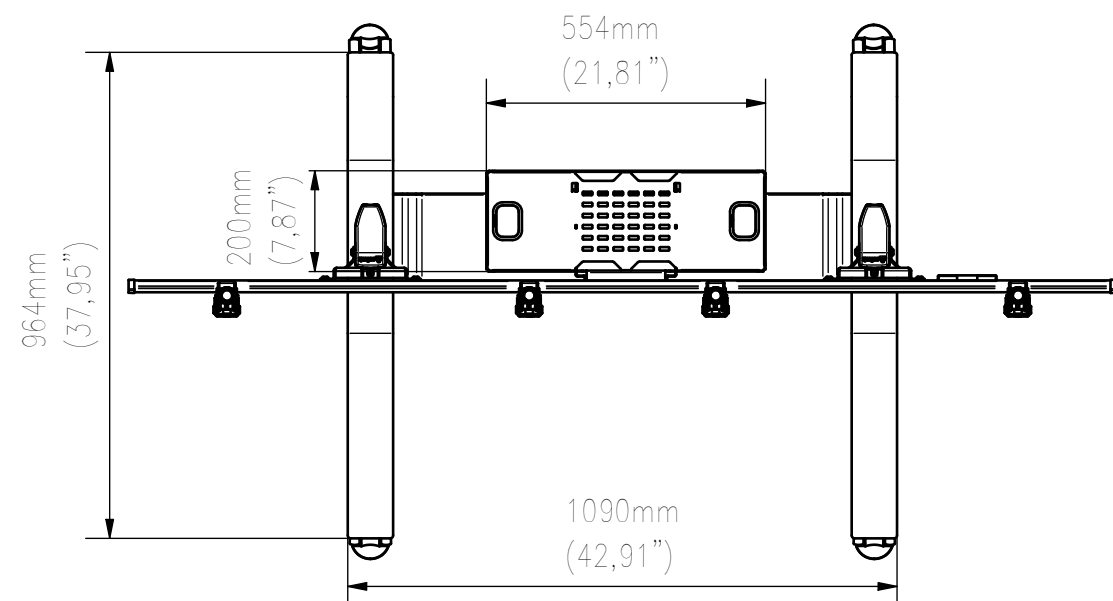

TOP VIEW

WŁASNOŚĆ EDBAK Sp. z o.o. RYSUNEK NIE MOŻE BYĆ KOPIOWANY I UDOSTĘPNIANY OSOBOM TRZECIM BEZ UPRZEDNIEGO ZEZWOLENIA. WSZELKIE PRAWA ZASTRZEŻONE. PROPERTY OF EDBAK Sp. z o.o. (COPYRIGHT). THIS DRAWING MUST NOT BE REPRODUCED OR DISCLOSED TO THIRD PARTIES WITHOUT THE PRIOR CONSENT OF EDBAK Sp. z o.o. ALL RIGHT RESERVED.

Sheet: A3

Scale: 1 : 15

edbak
PL 23-107 Strzyżewice
Piotrowice 186 / Poland

Index No:

VWTA2347-L

Project No:

837