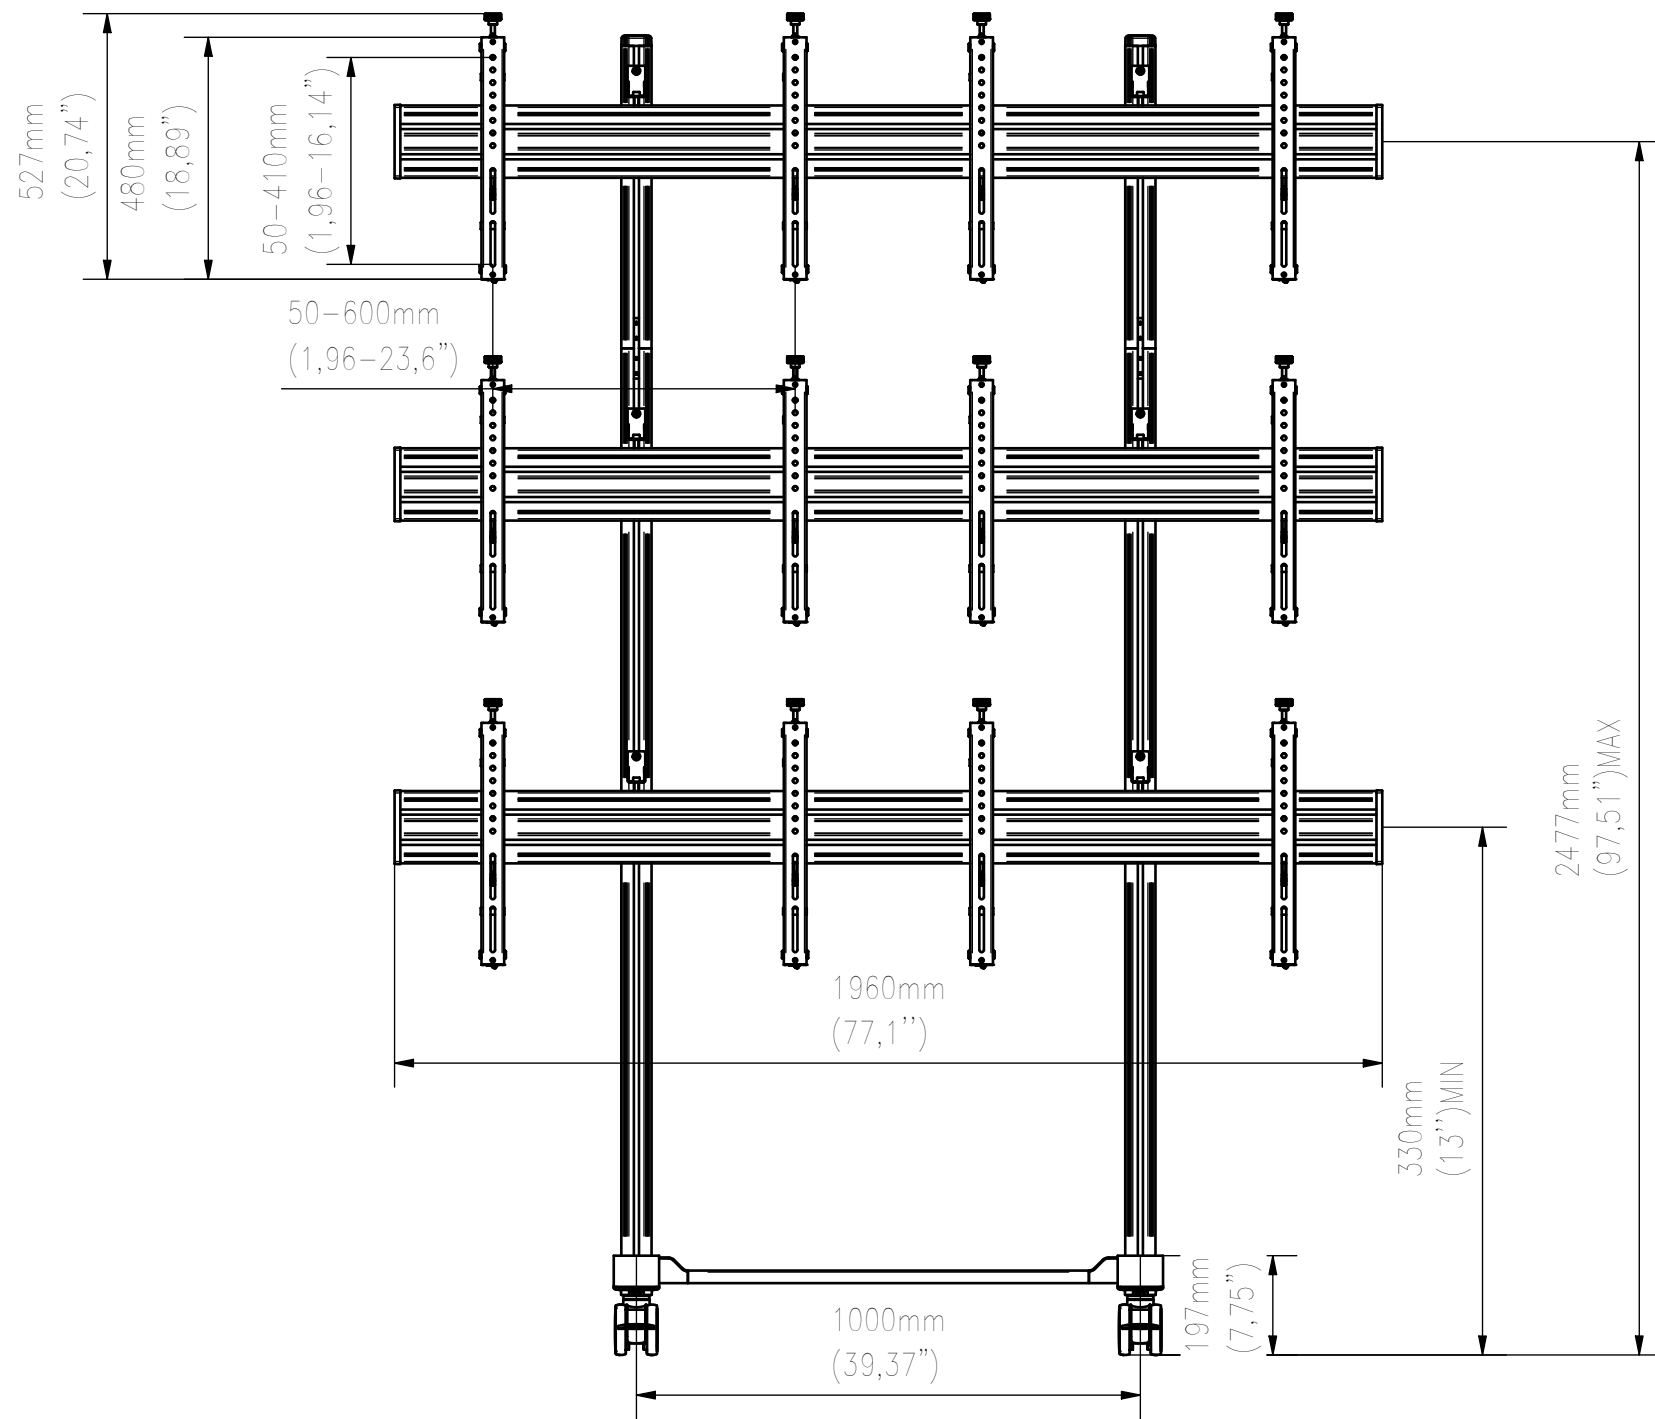

FRONT VIEW

SIDE VIEW

TOP VIEW

WŁASNOŚĆ EDBAK Sp. z o.o. RYSUNEK NIE MOŻE BYĆ KOPIOWANY I UDOSTĘPNIANY OSOBOM TRZECIM BEZ UPRZEDNIEGO ZEZWOLENIA. WSZELKIE PRAWA ZASTRZEŻONE. PROPERTY OF EDBAK Sp. z o.o. (COPYRIGHT). THIS DRAWING MUST NOT BE REPRODUCED OR DISCLOSED TO THIRD PARTIES WITHOUT THE PRIOR CONSENT OF EDBAK Sp. z o.o. ALL RIGHT RESERVED.

Sheet: A3

Scale: 1 : 15

**edbak**  
PL 23-107 Strzyżewice  
Piotrowice 186 / Poland

Index No:

VWTA2347-L

Project No:

837