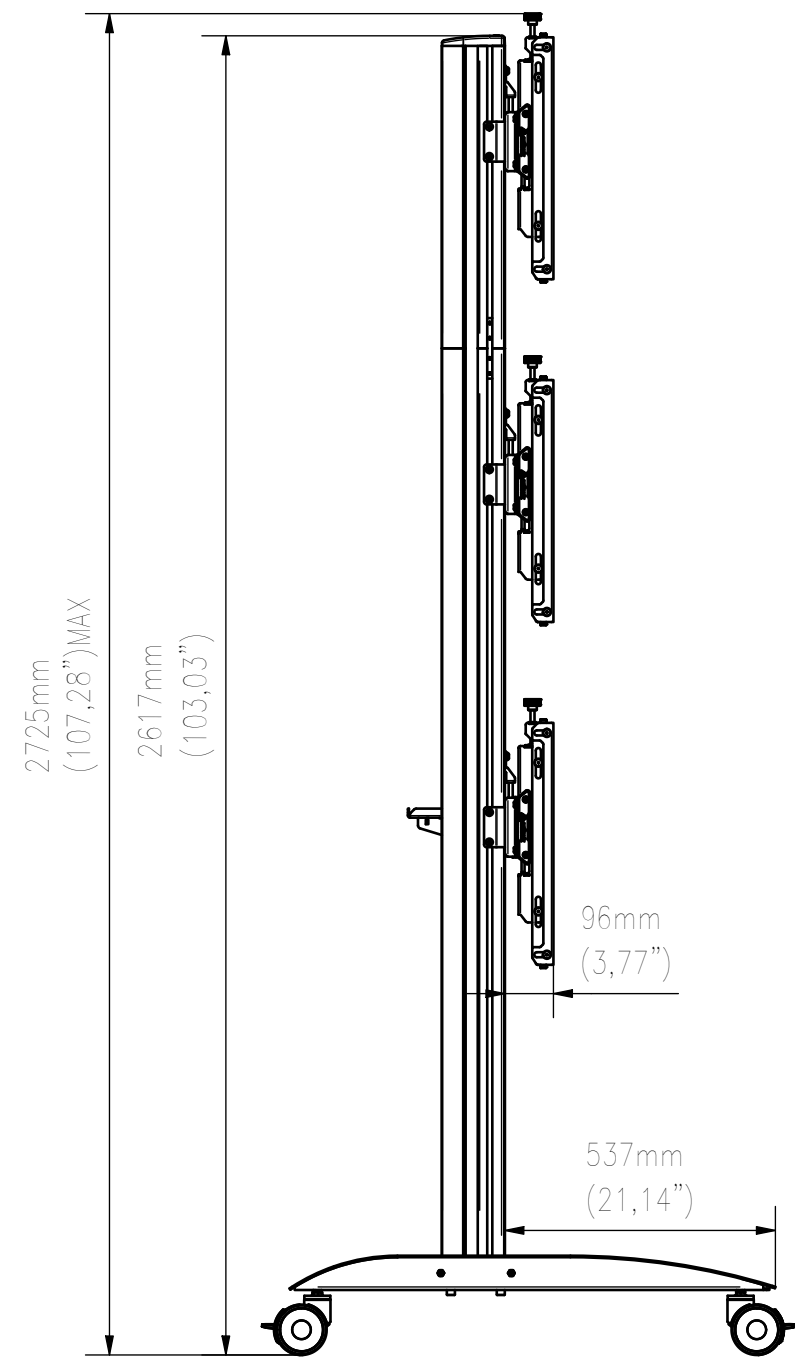

FRONT VIEW

SIDE VIEW

TOP VIEW

WŁASNOŚĆ EDBAK Sp. z o.o. RYSUNEK NIE MOŻE BYĆ KOPIOWANY I UDOSTĘPNIANY OSOBOM TRZECIM BEZ UPRZEDNIEGO ZEZWOLENIA. WSZELKIE PRAWA ZASTRZEŻONE. PROPERTY OF EDBAK Sp. z o.o. (COPYRIGHT). THIS DRAWING MUST NOT BE REPRODUCED OR DISCLOSED TO THIRD PARTIES WITHOUT THE PRIOR CONSENT OF EDBAK Sp. z o.o. ALL RIGHT RESERVED.

Sheet: A3

Scale: 1 : 15

**edbak**  
PL 23-107 Strzyżewice  
Piotrowice 186 / Poland

Index No:

VWTA2347-L

Project No:

837