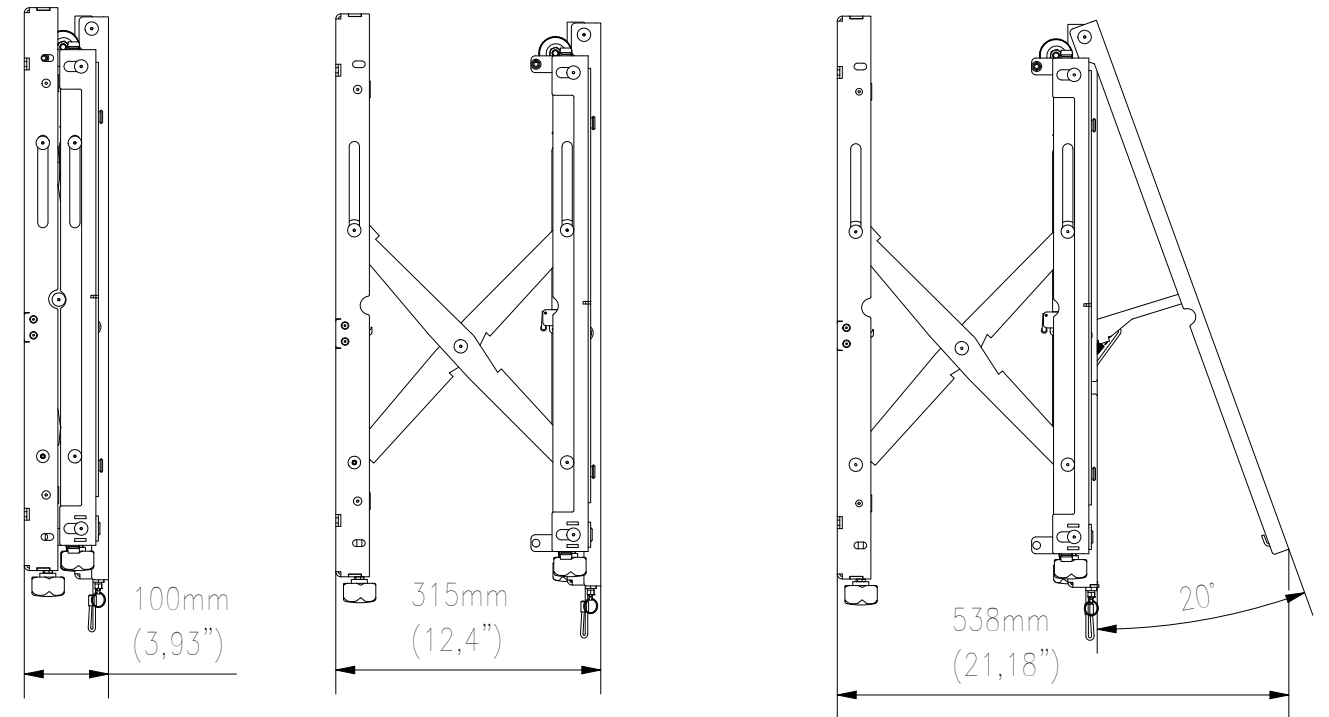

SIDE VIEW

WŁASNOŚĆ EDBAK Sp. z o.o. RYSUNEK NIE MOŻE BYĆ KOPIOWANY I UDOSTĘPNIANY OSOBOM TRZECIM BEZ UPRZEDNIEGO ZEZWOLENIA. WSZELKIE PRAWA ZASTRZEŻONE. PROPERTY OF EDBAK Sp. z o.o. (COPYRIGHT). THIS DRAWING MUST NOT BE REPRODUCED OR DISCLOSED TO THIRD PARTIES WITHOUT THE PRIOR CONSENT OF EDBAK Sp. z o.o. ALL RIGHT RESERVED.

Sheet: A3

Scale: 1 : 9

edbak
PL 23-107 Strzyżewice
Piotrowice 186 / Poland

Index No:

WVPOP95-L

Project No:

705