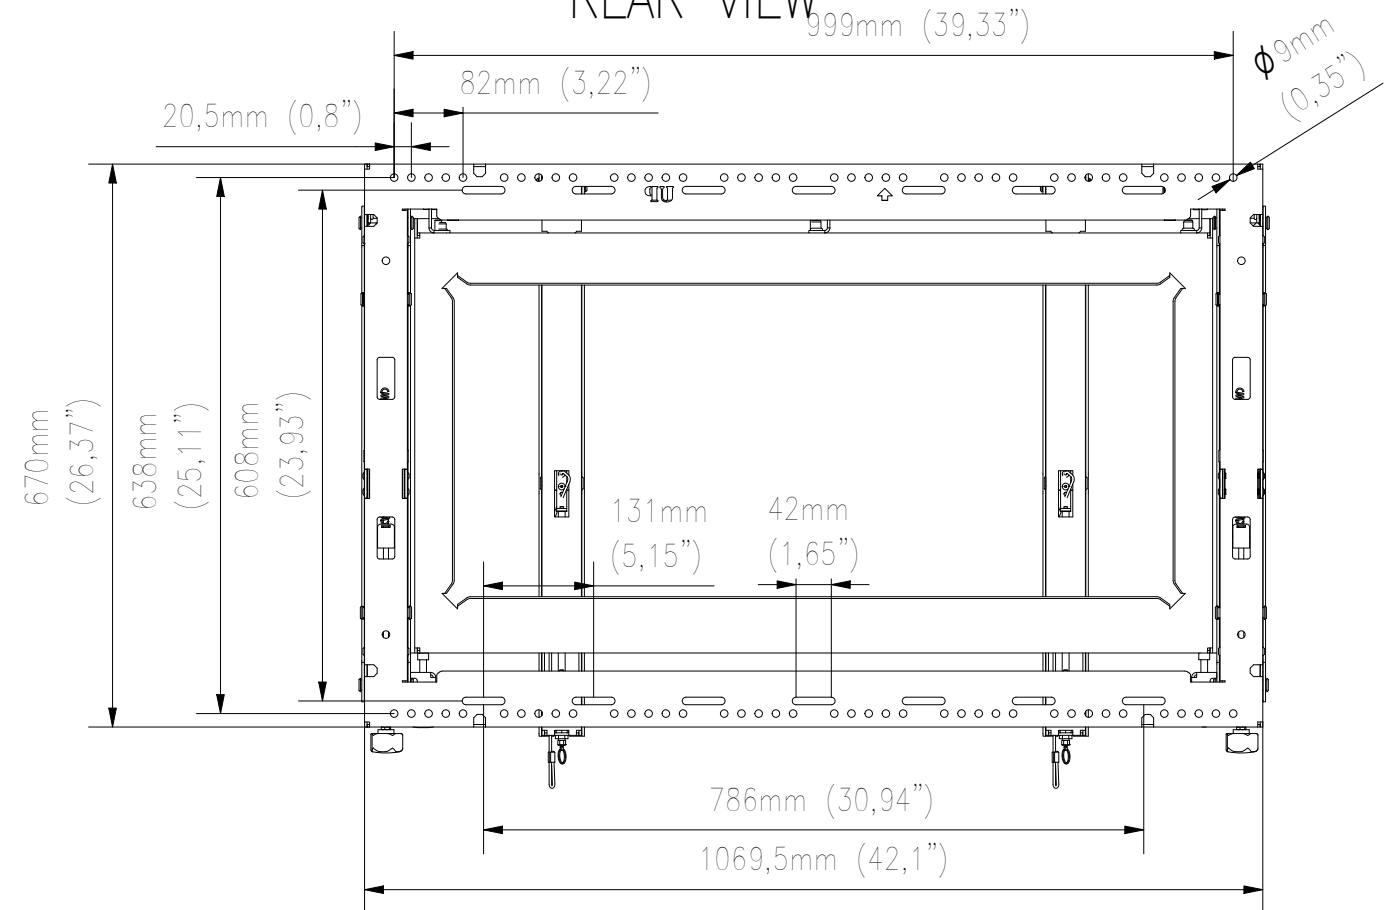

REAR VIEW

WŁASNOŚĆ EDBAK Sp. z o.o. RYSUNEK NIE MOŻE BYĆ KOPIOWANY I UDOSTĘPNIANY OSOBOM TRZECIM BEZ UPRZEDNIEGO ZEZWOLENIA. WSZELKIE PRAWA ZASTRZEŻONE. PROPERTY OF EDBAK Sp. z o.o. (COPYRIGHT). THIS DRAWING MUST NOT BE REPRODUCED OR DISCLOSED TO THIRD PARTIES WITHOUT THE PRIOR CONSENT OF EDBAK Sp. z o.o. ALL RIGHT RESERVED.

Sheet: A3

Scale: 1 : 9

edbak
PL 23-107 Strzyżewice
Piotrowice 186 / Poland

Index No:

WVPOP95-L

Project No:

705