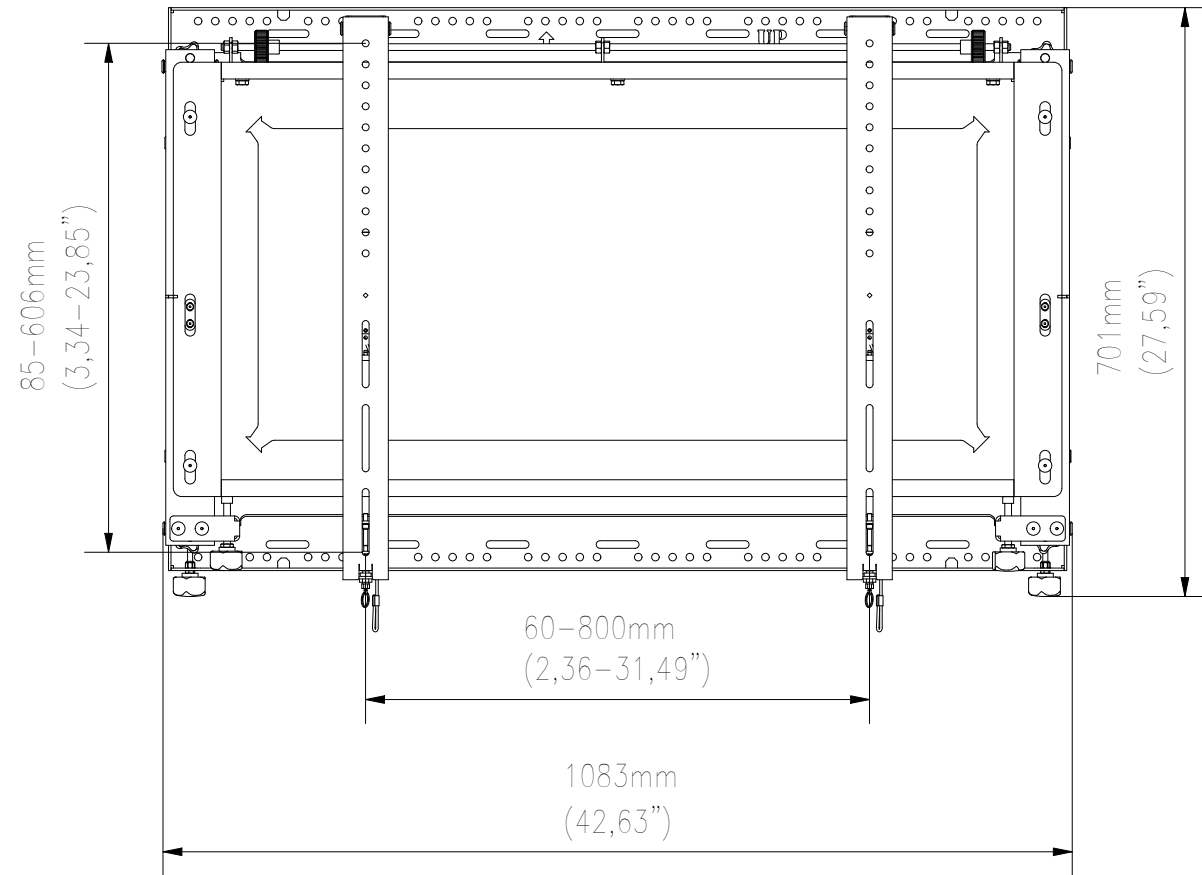

FRONT VIEW

WŁASNOŚĆ EDBAK Sp. z o.o. RYSUNEK NIE MOŻE BYĆ KOPIOWANY I UDOSTĘPNIANY OSOBOM TRZECIM BEZ UPRZEDNIEGO ZEZWOLENIA. WSZELKIE PRAWA ZASTRZEŻONE. PROPERTY OF EDBAK Sp. z o.o. (COPYRIGHT). THIS DRAWING MUST NOT BE REPRODUCED OR DISCLOSED TO THIRD PARTIES WITHOUT THE PRIOR CONSENT OF EDBAK Sp. z o.o. ALL RIGHT RESERVED.

Sheet: A3

Scale: 1 : 9

edbak
PL 23-107 Strzyżewice
Piotrowice 186 / Poland

Index No:

WVPOP95-L

Project No:

705