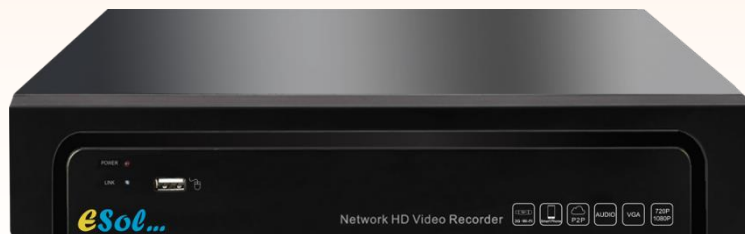

Caracteristici Produs

- 4 canale 4K / 5M / 4M / 3M / 1080P
- Redare 4 canale@1080P / 1 canale@4K
- Compresie H.265
- Iesire video 4K
- ONVIF 2.4
- 2 x 6TB
- 3G / Wi-Fi Optional

NVR 4 canale H.265

EN265/104

Specificatii tehnice:

| | |
|--------------------------|--|
| Model | EN265/104 |
| Sistem | |
| Compresie | Standard H.265 |
| Sistem de Operare (OS) | Embedded Linux |
| Video | |
| Intrari | 4 canale |
| Latime de banda maxima | 80 Mbps |
| Rezolutie | 4K / 5MP / 4MP / 3MP / 1080P @25 / 30fps |
| Iesiri | 1 x HDMI |
| Audio | |
| Intrari | 4 canale audio |
| Audio Bidirectional | Da |
| Iesire | 1 x RCA |
| Inregistrare | |
| Tip | Master Stream |
| Rezolutie | 4 canale 4K / 5M / 4M / 3M / 1080P |
| Mod | Manual / Orar / Eveniment |
| Playback | |
| Redare | 4 canale@1080P / 1 canale@4K |
| Cautare | Timp / Calendar / Eveniment |