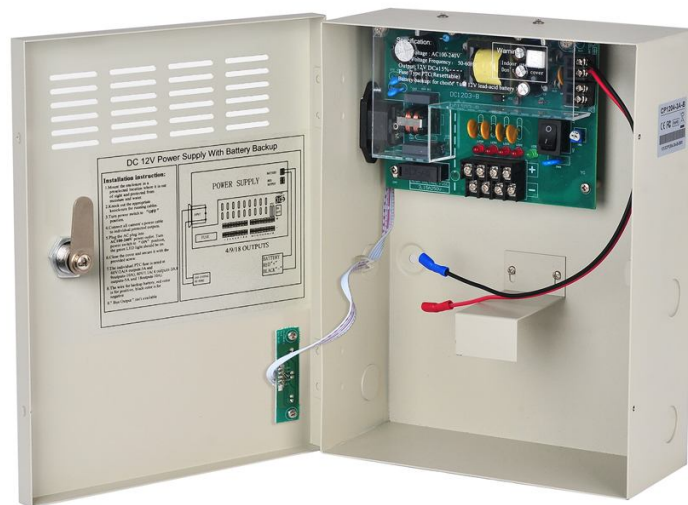

## Cutie alimentare 4 camere cu back-up - DC12V/3A

### ESB12-A03-C04

- ◆ **Intrare: (100-240)V**
- ◆ **Iesire: DC 12V, 3A**
- ◆ **4 canale video**
- ◆ **Sigurante resetabile PTC2A**
- ◆ **Dimensiuni: (26.5x21.5x9.4) cm**
- ◆ **Greutate: 2.3 kg**
- ◆ **Nu contine acumulator**